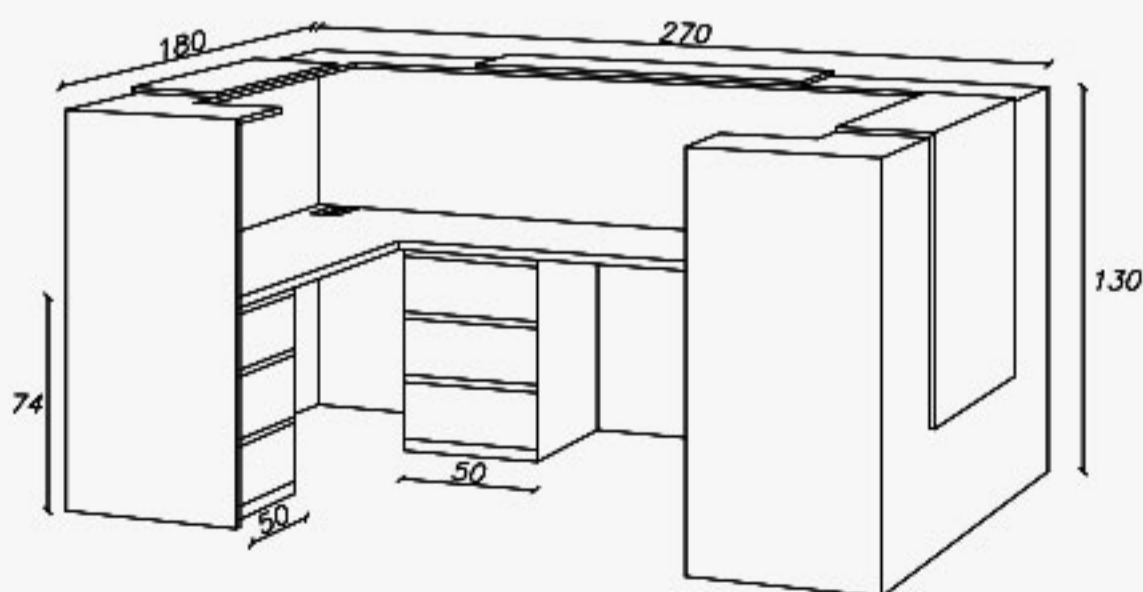

Code: C425

page
06