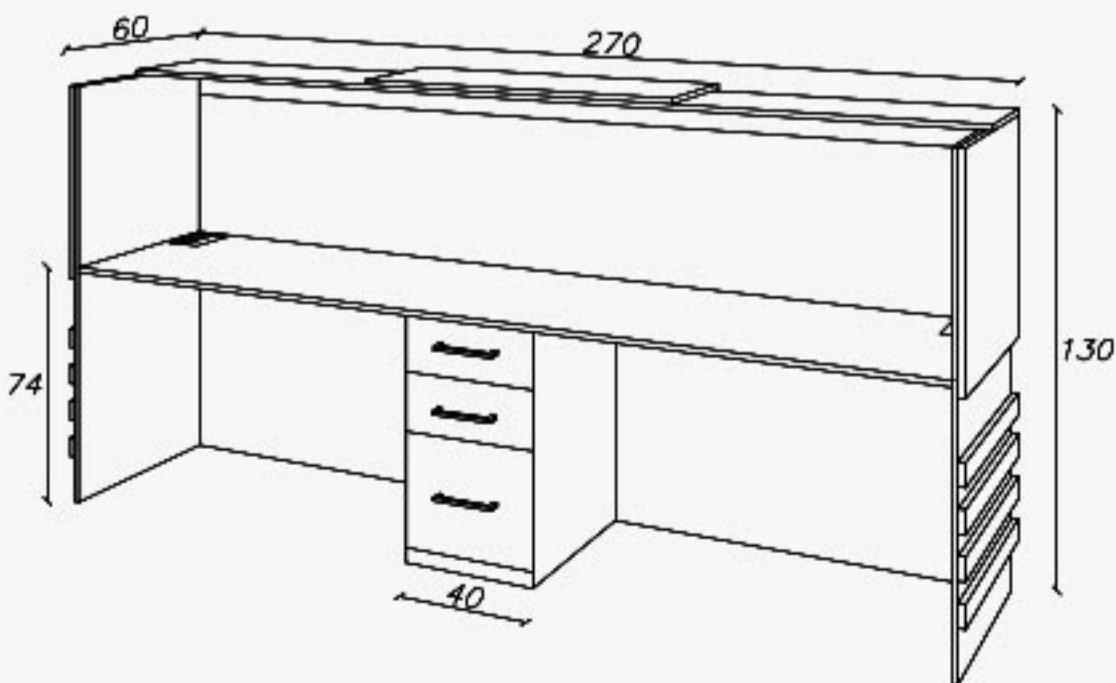

021 91 00 88 82

0939 614 0 416

0939 614 0 416

www.aiaria.com

Code: C436

page
17

Details

Length(cm): 260
Width(cm): 60
Height(cm): 120

Counter

AIA Collection

طول (سانتیمتر): ۲۶۰
عرض (سانتیمتر): ۶۰
ارتفاع (سانتیمتر): ۱۲۰
نوع متریال قابل سفارش: های گلاس/ام دی اف
- سفارش اکسسوری
- قابلیت تحویل فوری
- قابلیت تغییر سایز

021 91 00 88 82

0939 614 0 416

0939 614 0 416

www.aiaria.com

Code: C437

page
18

Details

Counter

AIA Collection

Length(cm): 270
Width(cm): 60
Height(cm): 130