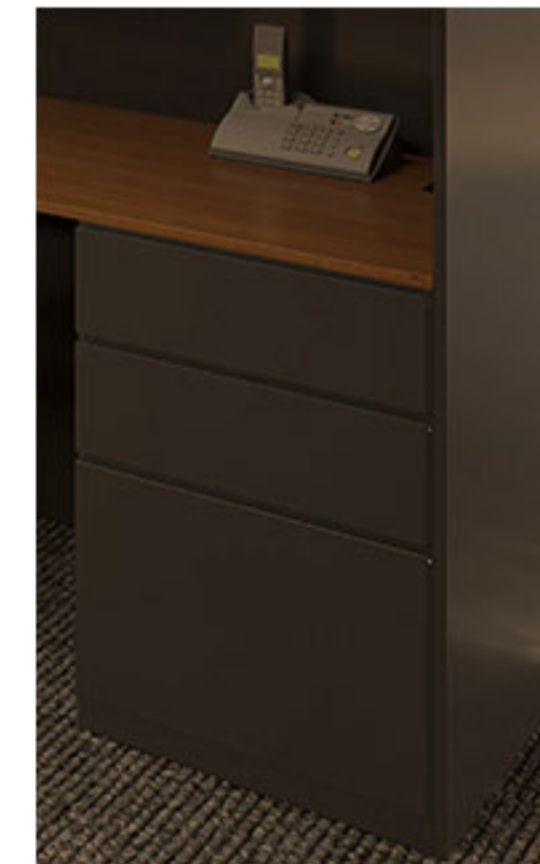

021 91 00 88 82

0939 614 0 416

0939 614 0 416

www.aiaria.com

Code: C429

page
10

Details

Length(cm): 230
Width(cm): 150
Height(cm): 130