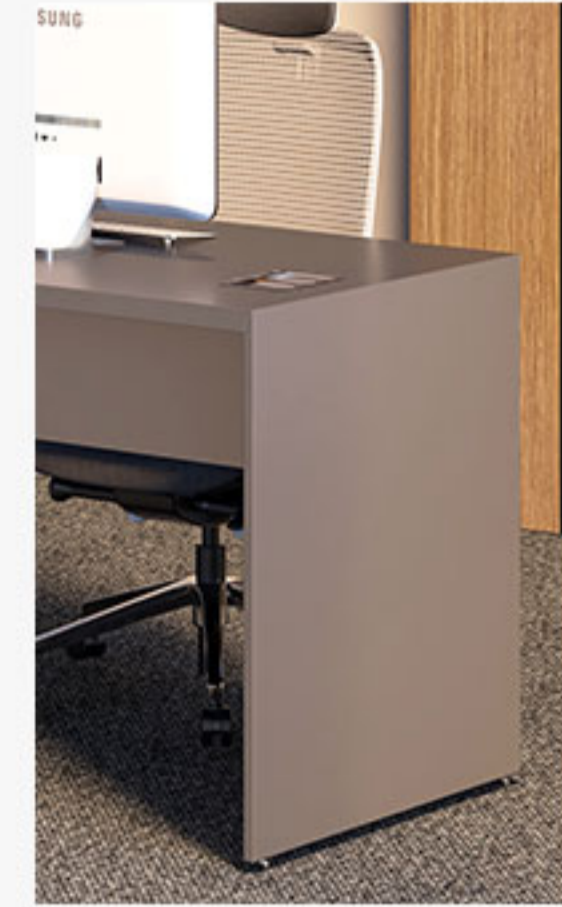

Details

Length(cm): 260
Width(cm): 60
Height(cm): 130

Counter

AIA Collection

طول (سانتیمتر): ۲۶۰
عرض (سانتیمتر): ۶۰
ارتفاع (سانتیمتر): ۱۳۰
نوع متریال قابل سفارش: های گلاس/ام دی اف
- سفارش اکسسوری
- قابلیت تحویل فوری
- قابلیت تغییر سایز