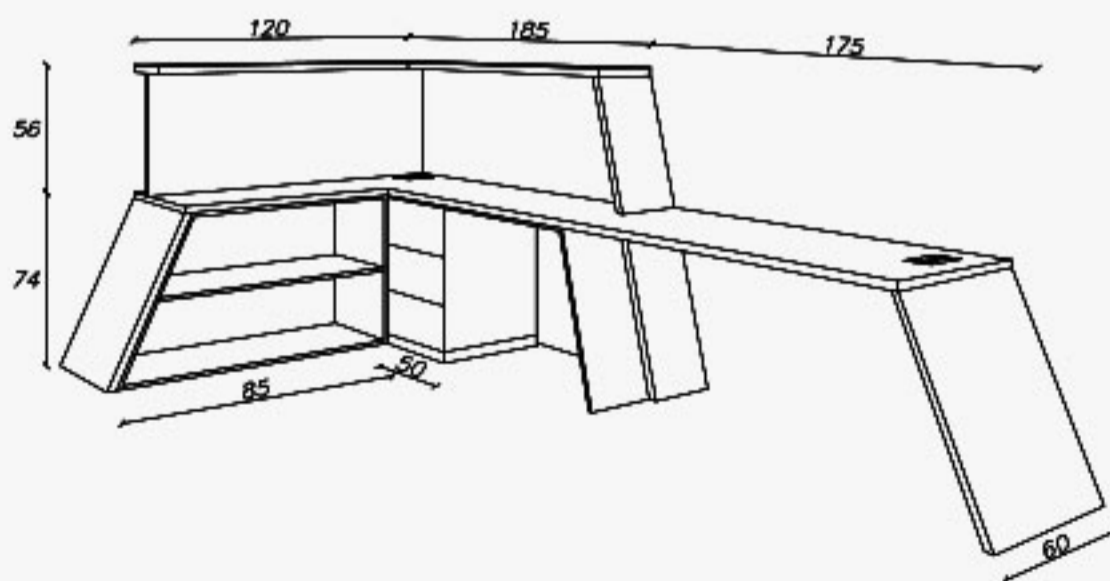

Code: C439

page
20

Details

Counter

AIA Collection