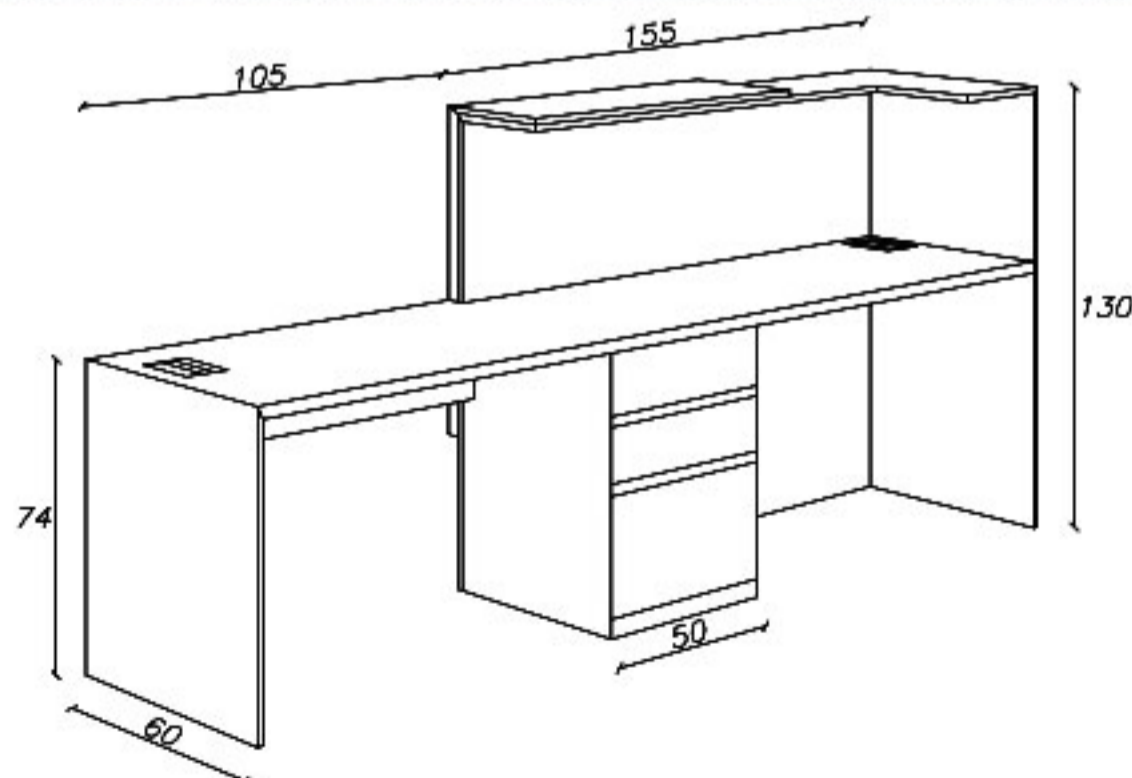

Details

Length(cm): 180
Width(cm): 60
Height(cm): 130

طول (سانتیمتر): ۱۸۰
عرض (سانتیمتر): ۶۰
ارتفاع (سانتیمتر): ۱۳۰
نوع متریال قابل سفارش: های گلاس/ام دی اف
- سفارش اکسسوری
- قابلیت تحویل فوری
- قابلیت تغییر سایز

Details

Length(cm): 260
Width(cm): 60
Height(cm): 130

Counter

AIA Collection

طول (سانتیمتر): ۲۶۰
عرض (سانتیمتر): ۶۰
ارتفاع (سانتیمتر): ۱۳۰
نوع متریال قابل سفارش: های گلاس/ام دی اف
- سفارش اکسسوری
- قابلیت تحویل فوری
- قابلیت تغییر سایز

AIA Collection

Length(cm): 280
Width(cm): 60
Height(cm): 130

طول (سانتیمتر): ۲۸۰
عرض (سانتیمتر): ۶۰
ارتفاع (سانتیمتر): ۱۳۰
نوع متریال قابل سفارش: های گلاس/ام دی اف
- سفارش اکسسوری
- قابلیت تحویل فوری
- قابلیت تغییر سایز