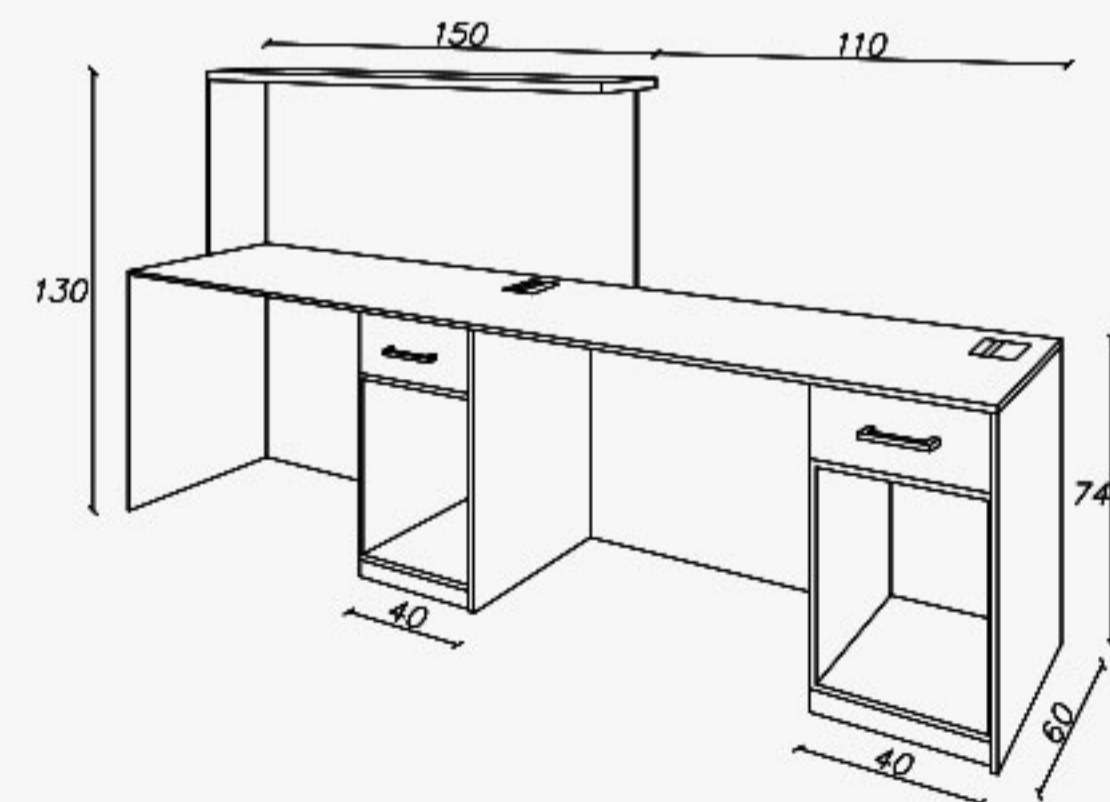

عرض (سانتیمتر): ۶۰

ارتفاع (سانتیمتر): ۱۳۰

نوع متریال قابل سفارش: های گلاس/ام دی اف

- سفارش اکسسوری

- قابلیت تحویل فوری

- قابلیت تغییر سایز

021 91 00 88 82

0939 614 0 416

0939 614 0 416

www.aiaria.com

Code: C433

page
14

Details

Counter

AIA Collection

Length(cm): 260
Width(cm): 60
Height(cm): 130