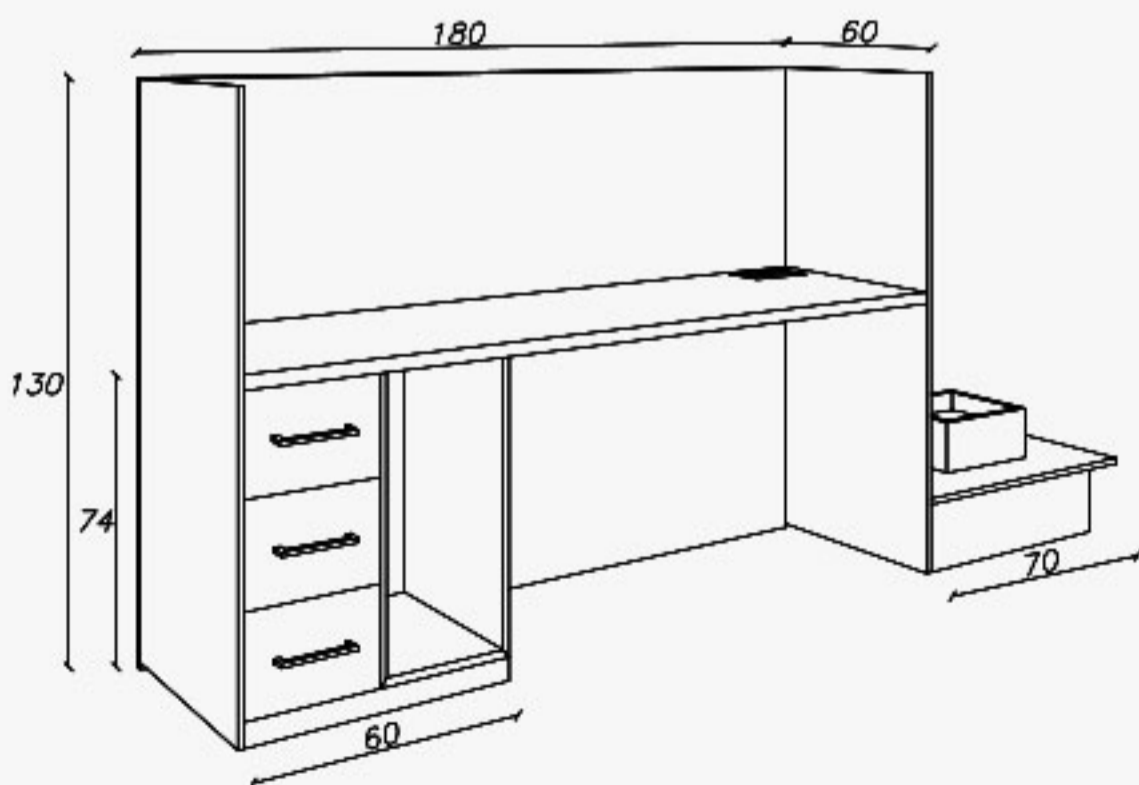

Code: C427

page
08

Details

Counter

AIA Collection