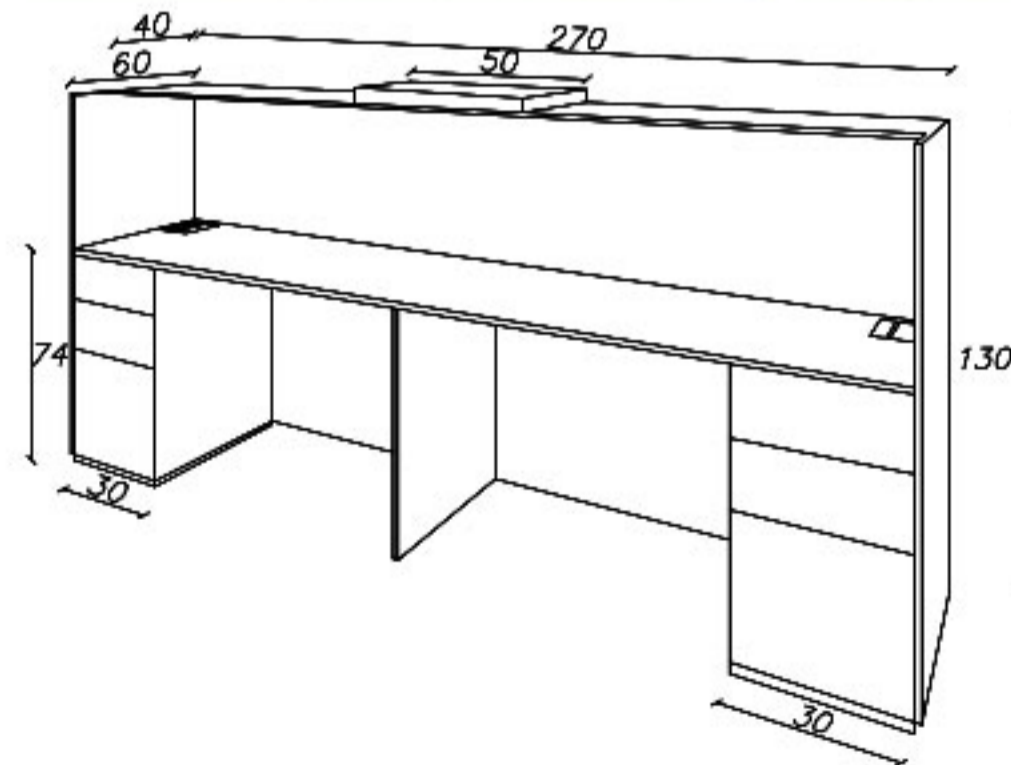

021 91 00 88 82

0939 614 0 416

0939 614 0 416

www.aiaria.com

Code: C429

page
10

Details

Length(cm): 230
Width(cm): 150
Height(cm): 130

0939 614 0 416

www.aiaria.com

Code: C430

page
11

Details

Length(cm): 270
Width(cm): 60
Height(cm): 130

Counter

AIA Collection

طول (سانتیمتر): ۲۷۰
عرض (سانتیمتر): ۶۰
ارتفاع (سانتیمتر): ۱۳۰
نوع متریال قابل سفارش: های گلاس/ام دی اف
- سفارش اکسسوری
- قابلیت تحویل فوری
- قابلیت تغییر سایز

021 91 00 88 82

0939 614 0 416

0939 614 0 416