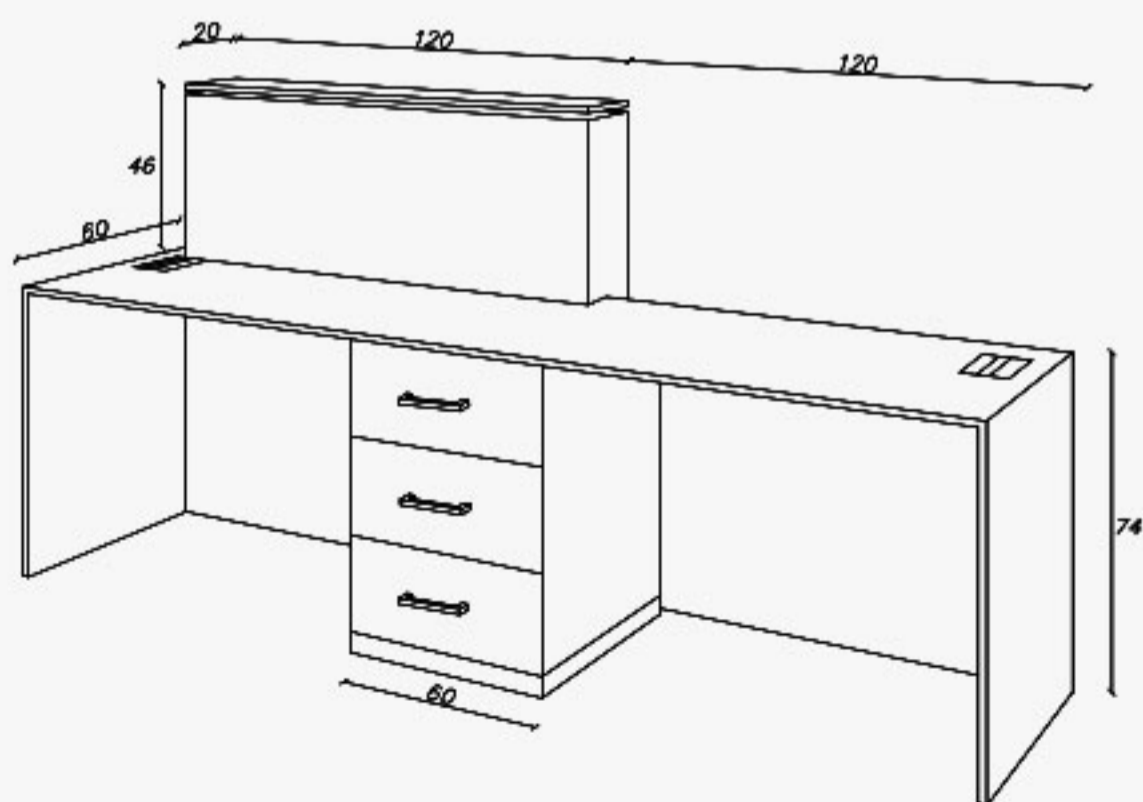

Code: C431

page
12

Details

Counter

AIA Collection