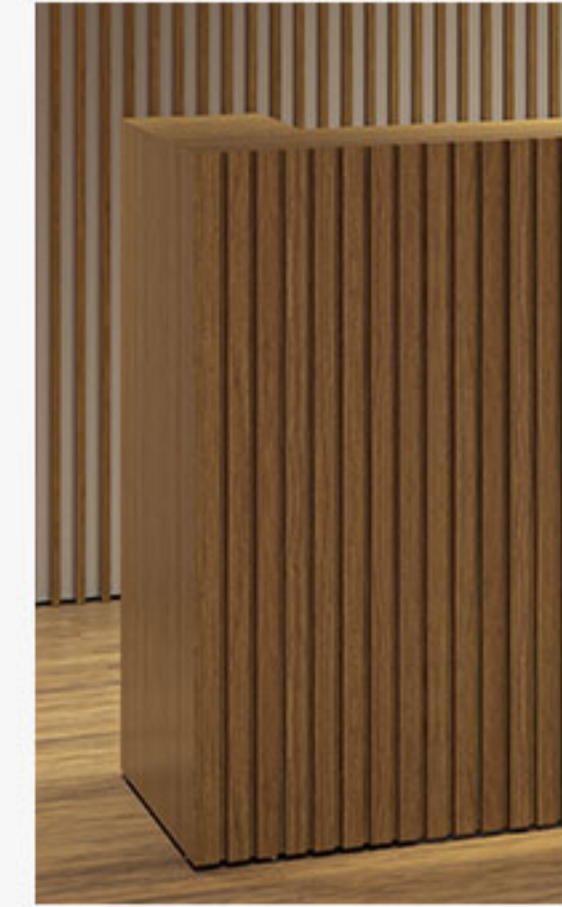

021 91 00 88 82

0939 614 0 416

0939 614 0 416

www.aiaria.com

Code: C436

page
17

Details

Length(cm): 260
Width(cm): 60
Height(cm): 120