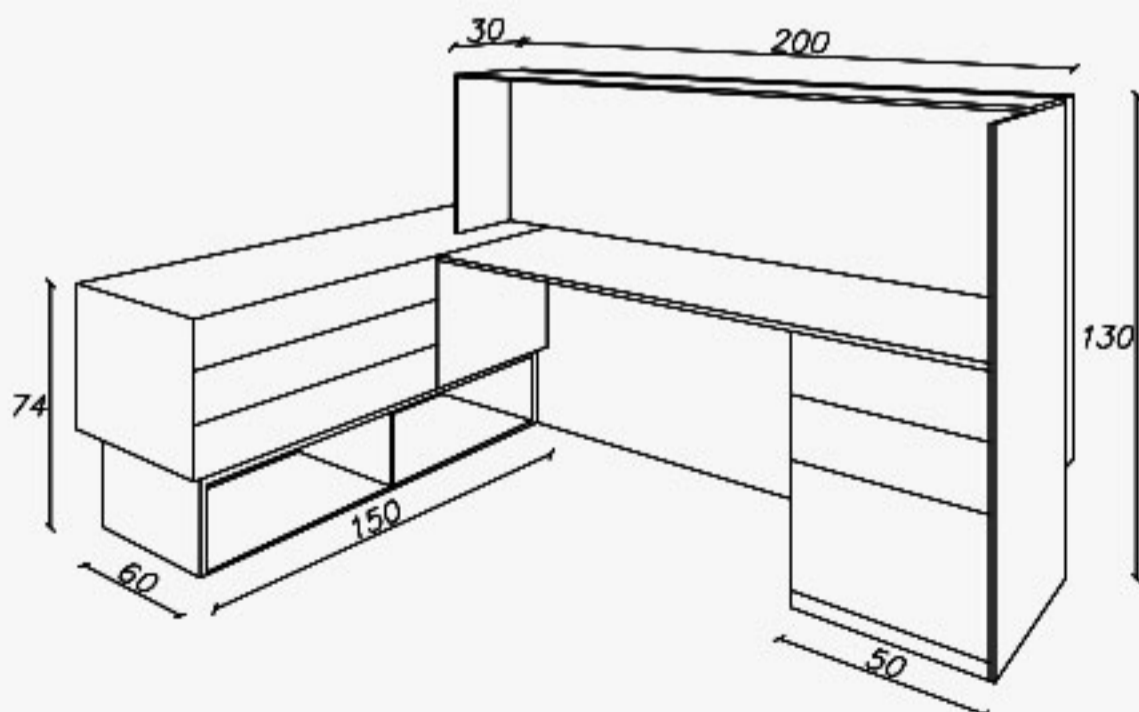

AIA Collection

Length(cm): 180
Width(cm): 60
Height(cm): 130

- طول (سانتیمتر): ۱۸۰
عرض (سانتیمتر): ۶۰
ارتفاع (سانتیمتر): ۱۳۰
نوع متریال قابل سفارش: های گلاس/ام دی اف
- سفارش اکسسوری
- قابلیت تحویل فوری
- قابلیت تغییر سایز

021 91 00 88 82

0939 614 0 416

0939 614 0 416

www.aiaria.com

Code: C429

page
10

Details

Length(cm): 230
Width(cm): 150
Height(cm): 130

طول (سانتیمتر): ۲۳۰
عرض (سانتیمتر): ۱۵۰
ارتفاع (سانتیمتر): ۱۳۰
نوع متریال قابل سفارش: های گلاس/ام دی اف
- سفارش اکسسوری
- قابلیت تحویل فوری
- قابلیت تغییر سایز

Counter

AIA Collection

021 91 00 88 82

0939 614 0 416