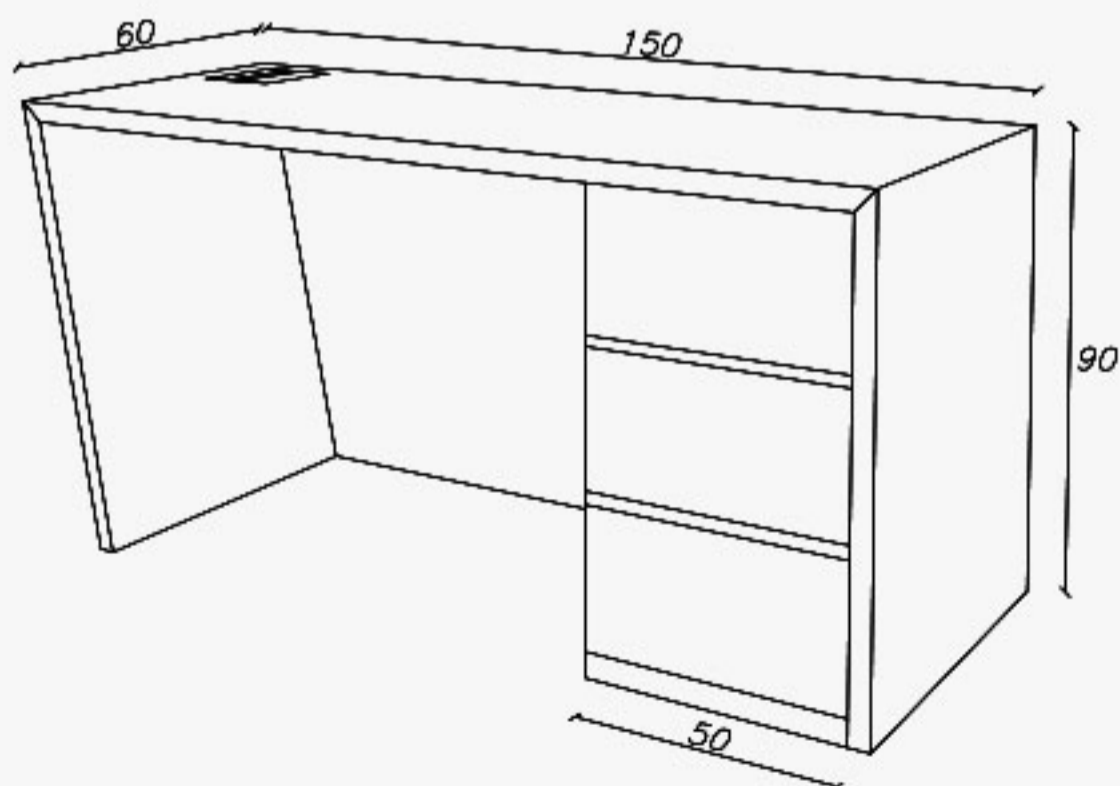

Code: C435

page
16

Details

Counter

AIA Collection