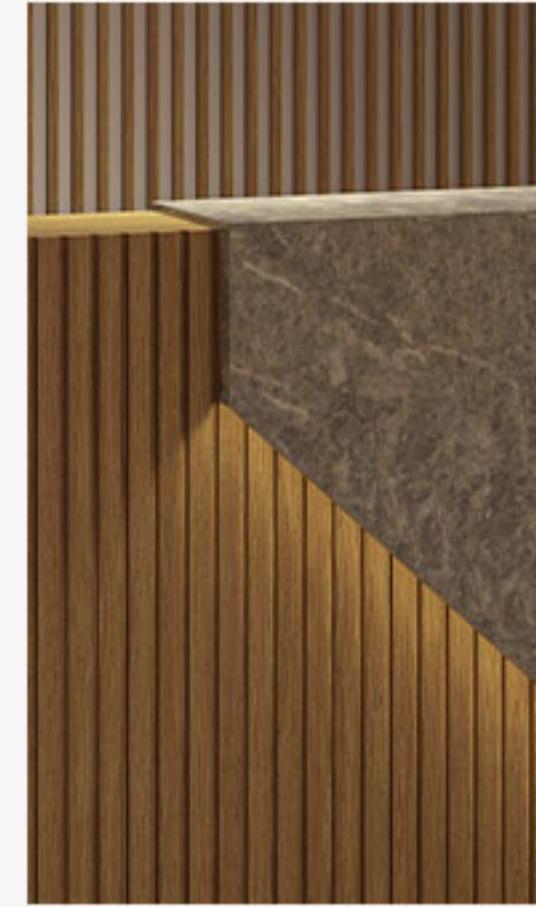

021 91 00 88 82

0939 614 0 416

0939 614 0 416

www.aiaria.com

Code: C436

page
17

Details

Length(cm): 260
Width(cm): 60
Height(cm): 120

Counter

AIA Collection

طول (سانتیمتر): ۲۶۰
عرض (سانتیمتر): ۶۰
ارتفاع (سانتیمتر): ۱۲۰
نوع متریال قابل سفارش: های گلاس/ام دی اف
- سفارش اکسسوری
- قابلیت تحویل فوری
- قابلیت تغییر سایز

021 91 00 88 82

0939 614 0 416