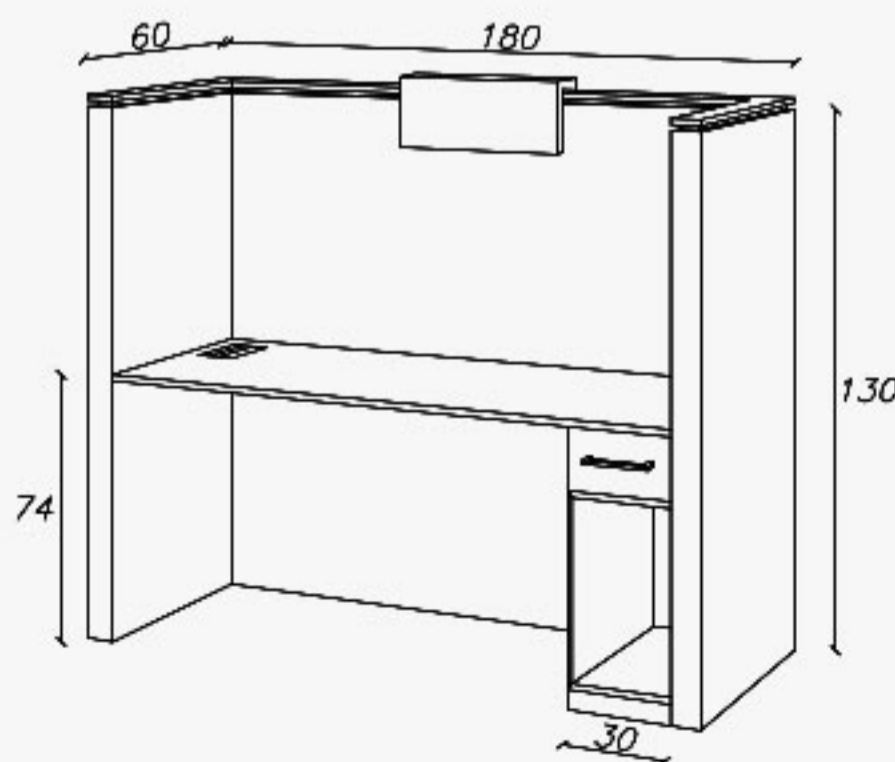

Details

Length(cm): 180
Width(cm): 60
Height(cm): 130

طول (سانتیمتر): ۱۸۰
عرض (سانتیمتر): ۶۰
ارتفاع (سانتیمتر): ۱۳۰
نوع متریال قابل سفارش: های گلاس/ام دی اف
- سفارش اکسسوری
- قابلیت تحویل فوری
- قابلیت تغییر سایز

Details

Length(cm): 260
Width(cm): 60
Height(cm): 130

Counter

AIA Collection

طول (سانتیمتر): ۲۶۰
عرض (سانتیمتر): ۶۰
ارتفاع (سانتیمتر): ۱۳۰
نوع متریال قابل سفارش: های گلاس/ام دی اف
- سفارش اکسسوری
- قابلیت تحویل فوری
- قابلیت تغییر سایز

AIA Collection

Length(cm): 280
Width(cm): 60
Height(cm): 130

طول (سانتیمتر): ۲۸۰
عرض (سانتیمتر): ۶۰
ارتفاع (سانتیمتر): ۱۳۰
نوع متریال قابل سفارش: های گلاس/ام دی اف
- سفارش اکسسوری
- قابلیت تحویل فوری
- قابلیت تغییر سایز

Length(cm): 270
Width(cm): 180
Height(cm): 130

طول (سانتیمتر): ۲۷۰
عرض (سانتیمتر): ۱۸۰
ارتفاع (سانتیمتر): ۱۳۰
نوع متریال قابل سفارش: های گلاس/ام دی اف
- سفارش اکسسوری
- قابلیت تحویل فوری
- قابلیت تغییر سایز