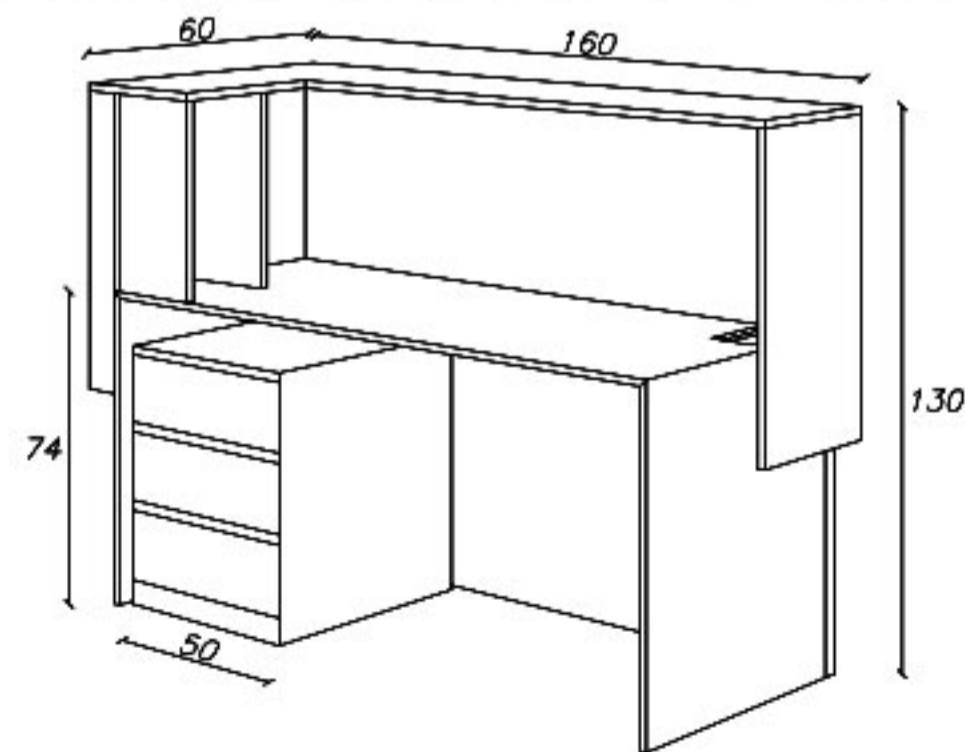

Details

Length(cm): 180
Width(cm): 60
Height(cm): 130

طول (سانتیمتر): ۱۸۰
عرض (سانتیمتر): ۶۰
ارتفاع (سانتیمتر): ۱۳۰
نوع متریال قابل سفارش: های گلاس/ام دی اف
- سفارش اکسسوری
- قابلیت تحویل فوری
- قابلیت تغییر سایز

AIA Collection

Length(cm): 280
Width(cm): 60
Height(cm): 130

طول (سانتیمتر): ۲۸۰
عرض (سانتیمتر): ۶۰
ارتفاع (سانتیمتر): ۱۳۰
نوع متریال قابل سفارش: های گلاس/ام دی اف
- سفارش اکسسوری
- قابلیت تحویل فوری
- قابلیت تغییر سایز

021 91 00 88 82

0939 614 0 416

0939 614 0 416

www.aiaria.com

Code: C424

page
05

Details

Length(cm): 160
Width(cm): 60
Height(cm): 130

Counter

AIA Collection

- طول (سانتیمتر): ۱۶۰
- عرض (سانتیمتر): ۶۰
- ارتفاع (سانتیمتر): ۱۳۰
- نوع متریال قابل سفارش: های گلاس/ام دی اف
- سفارش اکسسوری
- قابلیت تحویل فوری
- قابلیت تغییر سایز

021 91 00 88 82