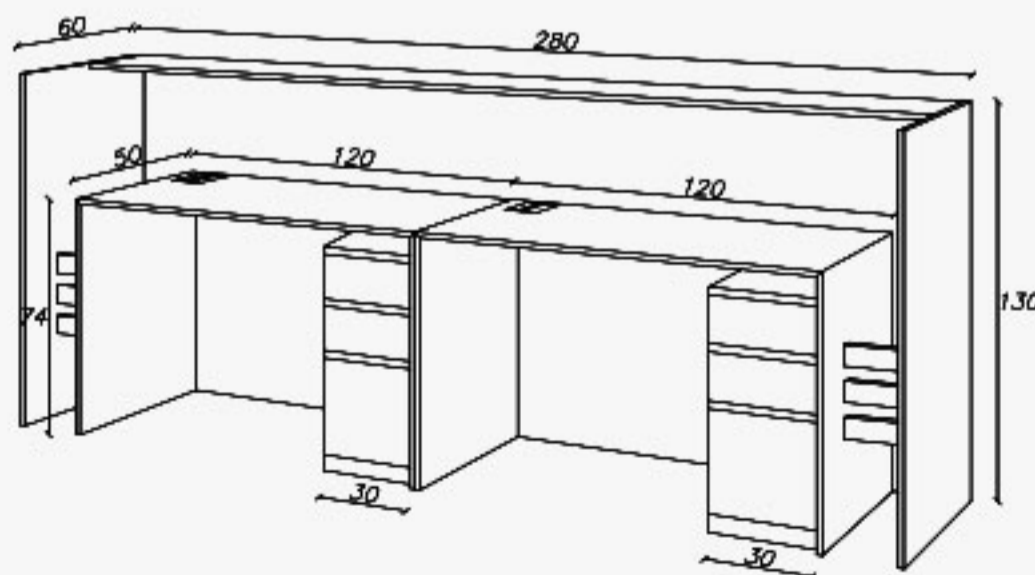

Code: C423

page
04

Details

Counter

AIA Collection