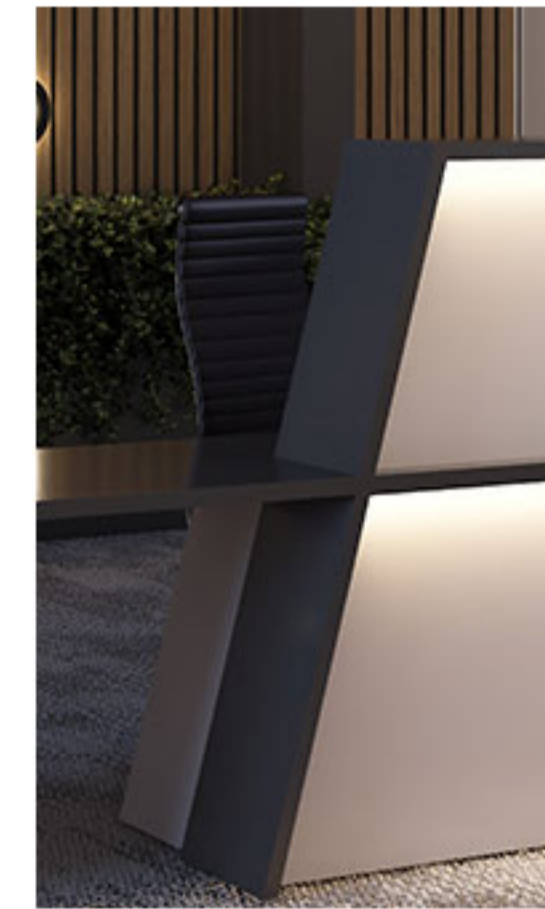

Length(cm): 360
Width(cm): 120
Height(cm): 130

طول (سانتیمتر): ۳۶۰

عرض (سانتیمتر): ۱۲۰

ارتفاع (سانتیمتر): ۱۳۰

نوع متریال قابل سفارش: های گلاس/ام دی اف

- سفارش اکسسوری

- قابلیت تحویل فوری

- قابلیت تغییر سایز