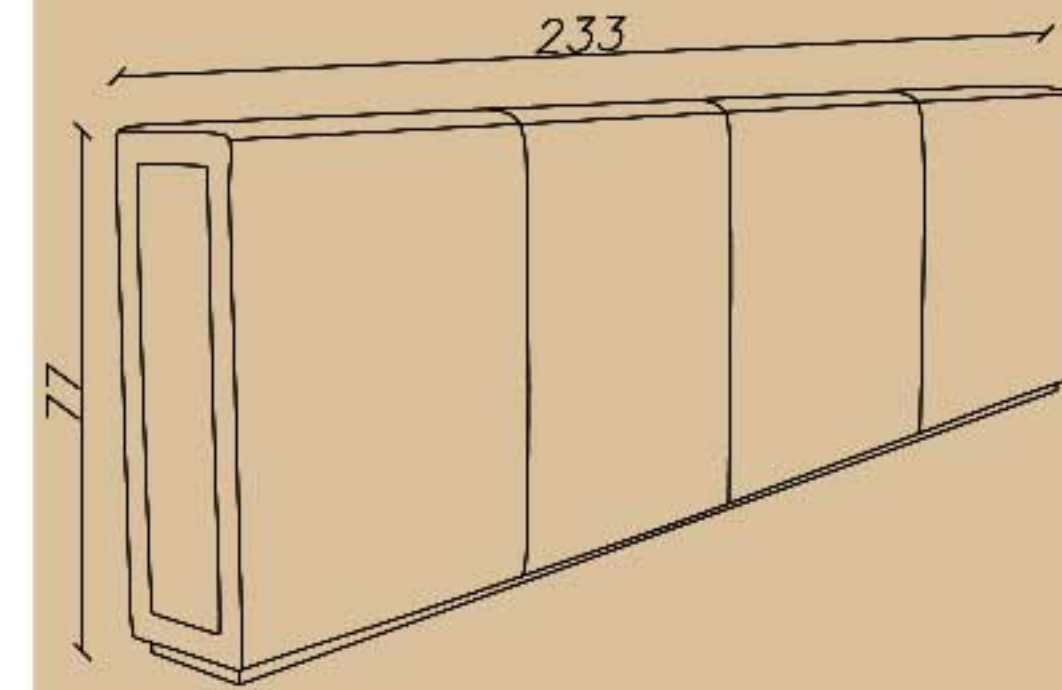

Seat depth(cm): 38

Seat height(cm): 42

پاف، نشیمن گرد چرخدار
بدنه فلزی با رنگ سفید و مشکی الکترواستاتیک

☎ 021-91 00 88 82

☎ 0939 614 0 416

📷 amood_idea_aria

🌐 www.aiaria.com

SHARE YOUR DREAM OFFICE WITH US...

CODE: L52F

Width(cm): 233

Depth(cm): 25

Height(cm): 77

-پشتی چهار نفره

☎ 021-91 00 88 82

☎ 0939 614 0 416

📷 amood_idea_aria

🌐 www.aiaria.com

4

Causeway

SHARE YOUR DREAM OFFICE WITH US...

CODE: L52H

Width(cm): 176

Depth(cm): 25

Height(cm): 77