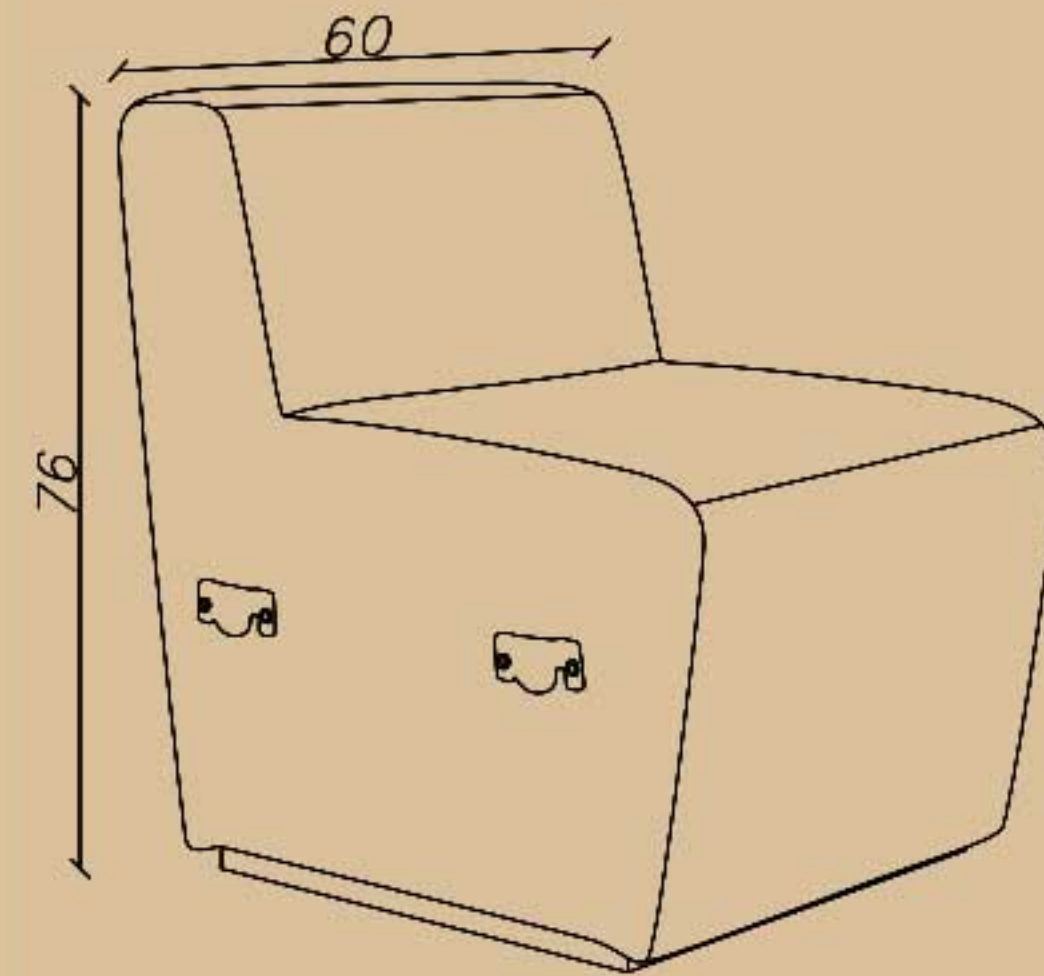

☎ 0939 614 0 416

📷 amood_idea_aria

www.aiaria.com

SHARE YOUR DREAM OFFICE WITH US...

CODE: L55N

Width(cm): 74

Depth(cm): 25.5

Height(cm): 70

– جای دست (دیوایدر)

☎ 021-91 00 88 82

☎ 0939 614 0 416

📷 amood_idea_aria

🌐 www.aiaria.com

SHARE YOUR DREAM OFFICE WITH US...

CODE: L57

Seat width(cm): 60

Seat depth(cm): 52

Seat height(cm): 48

–مبل یک نفره

☎ 021-91 00 88 82

☎ 0939 614 0 416

📷 amood_idea_aria

🌐 www.aiaria.com

10