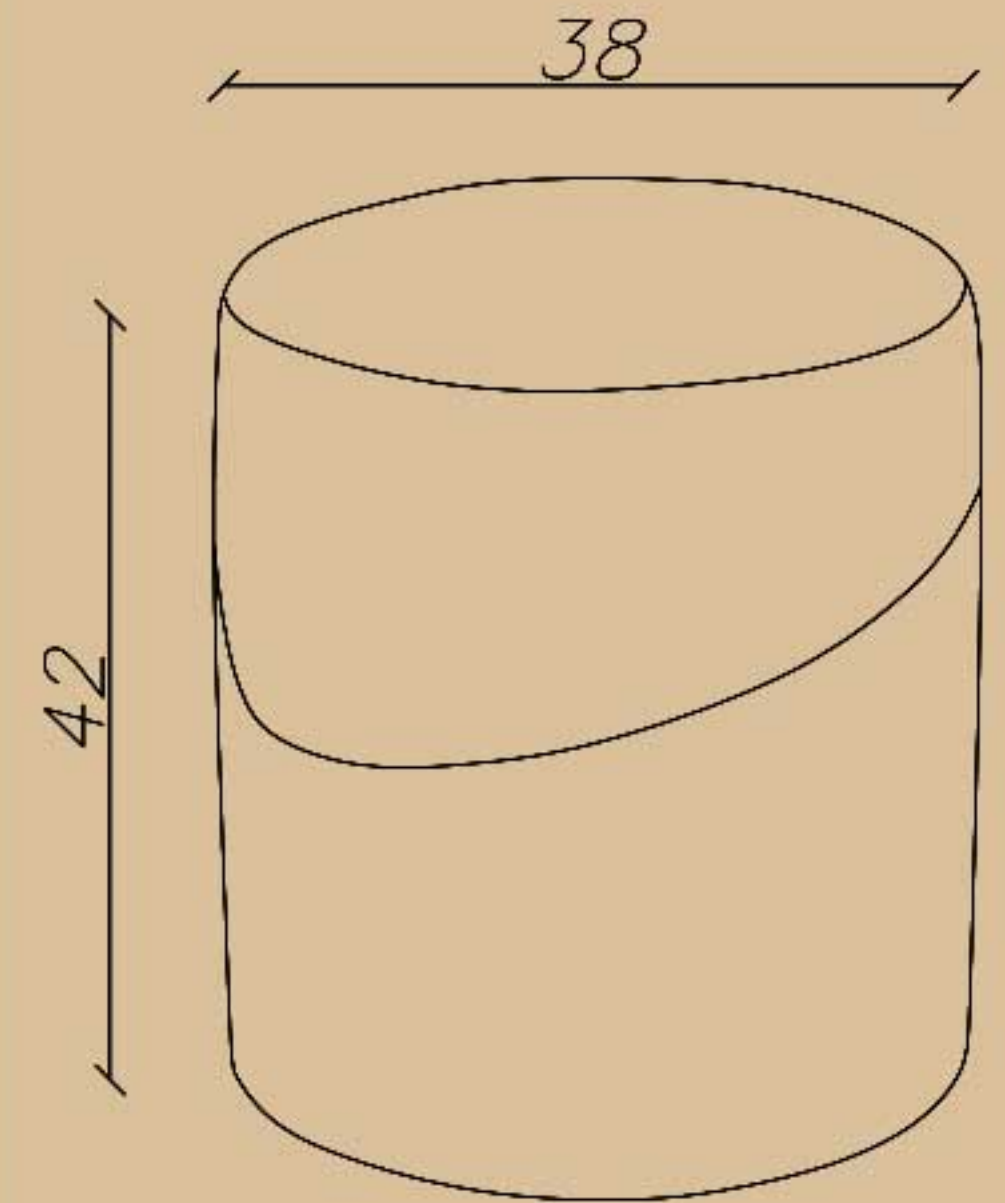

Office Causeway

☎ 021-91 00 88 82

☎ 0939 614 0 416

📷 amood_idea_aria

🌐 www.aiaria.com

SHARE YOUR DREAM OFFICE WITH US...

CODE: L23

Seat width(cm): 38

Seat depth(cm): 38

Seat height(cm): 42

پاف، نشیمن گرد چرخدار
بدنه فلزی با رنگ سفید و مشکی الکترواستاتیک

☎ 021-91 00 88 82

☎ 0939 614 0 416

📷 amood_idea_aria

🌐 www.aiaria.com

SHARE YOUR DREAM OFFICE WITH US...

🌐 www.aiaria.com

4

Causeway

SHARE YOUR DREAM OFFICE WITH US...

CODE: L52H

Width(cm): 176

Depth(cm): 25

Height(cm): 77