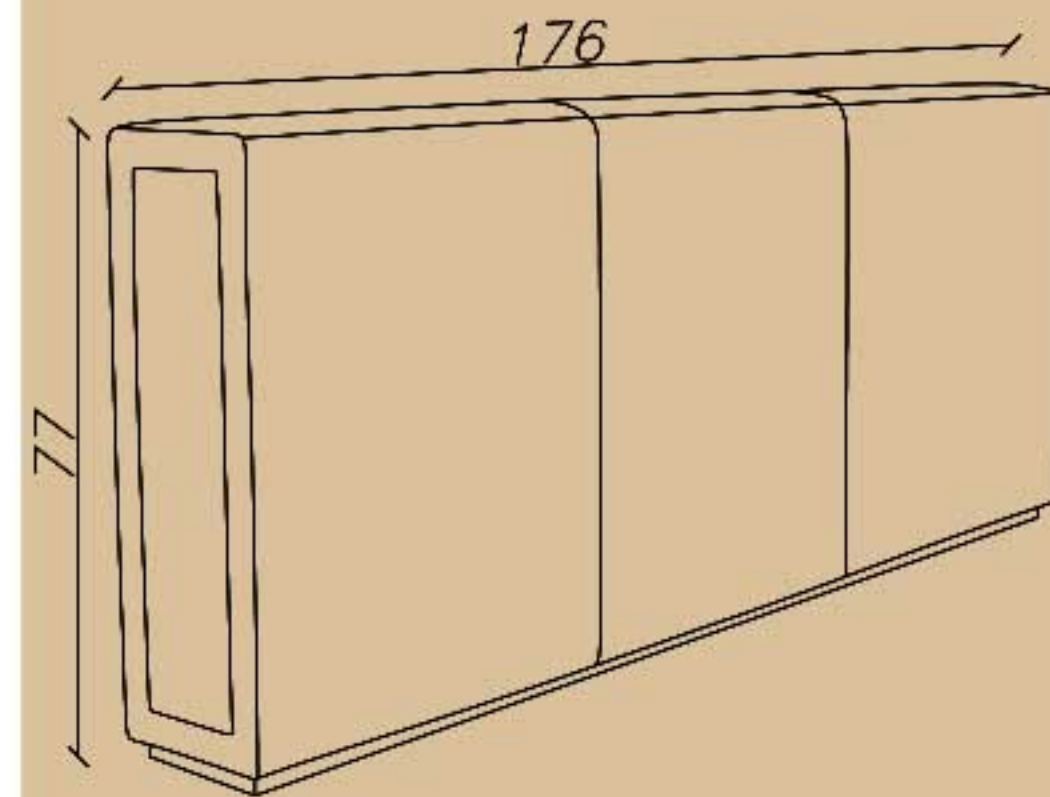

CODE: L52F

Width(cm): 233

Depth(cm): 25

Height(cm): 77

-پشتی چهار نفره

☎ 021-91 00 88 82

☎ 0939 614 0 416

📷 amood_idea_aria

🌐 www.aiaria.com

4

Causeway

SHARE YOUR DREAM OFFICE WITH US...

CODE: L52H

Width(cm): 176

Depth(cm): 25

Height(cm): 77

-پشتی سه نفره

☎ 021-91 00 88 82

☎ 0939 614 0 416

📷 amood_idea_aria

🌐 www.aiaria.com

SHARE YOUR DREAM OFFICE WITH US...

CODE: L52S

Width(cm): 120