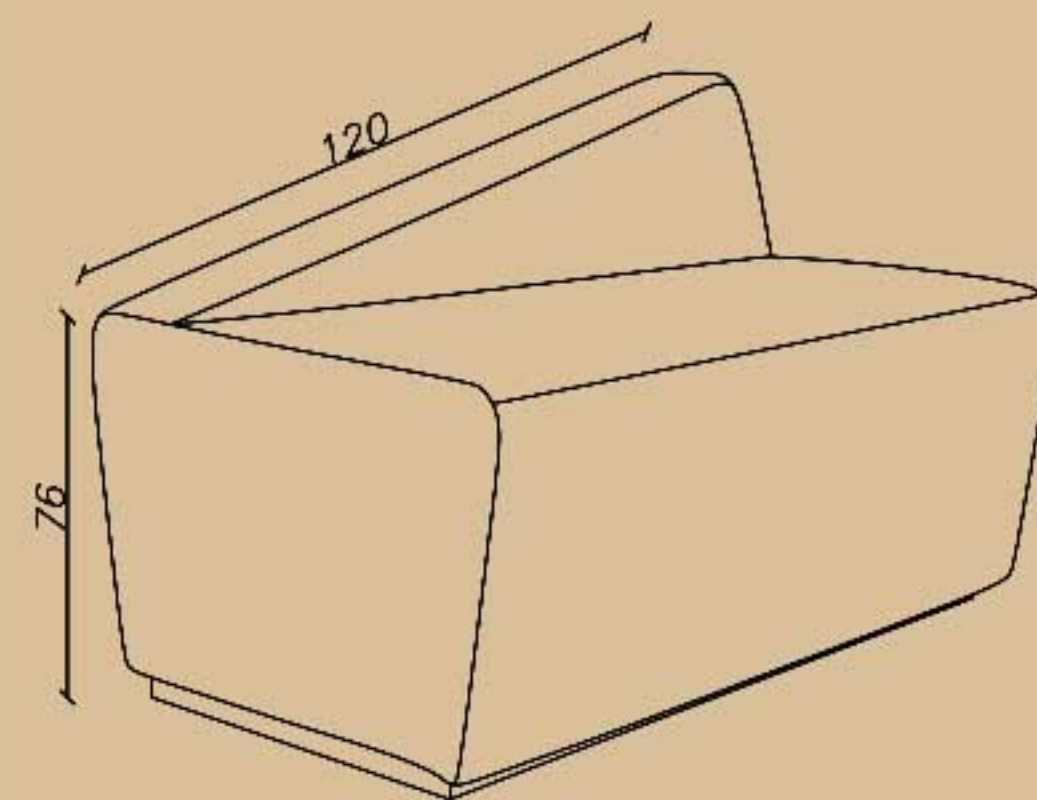

🌐 www.aiaria.com

4

Causeway

SHARE YOUR DREAM OFFICE WITH US...

CODE: L52H

Width(cm): 176

Depth(cm): 25

Height(cm): 77

Depth(cm): 25

Height(cm): 77

-پشتی دو نفره

☎ 021-91 00 88 82

☎ 0939 614 0 416

📷 amood_idea_aria

🌐 www.aiaria.com

SHARE YOUR DREAM OFFICE WITH US...

CODE: L54SL

Seat width(cm): 74

Seat depth(cm): 52

Seat height(cm): 48

–نشیمن دو نفره
–دارای پشتی زاویه دار

☎ 021-91 00 88 82

☎ 0939 614 0 416

📷 amood_idea_aria