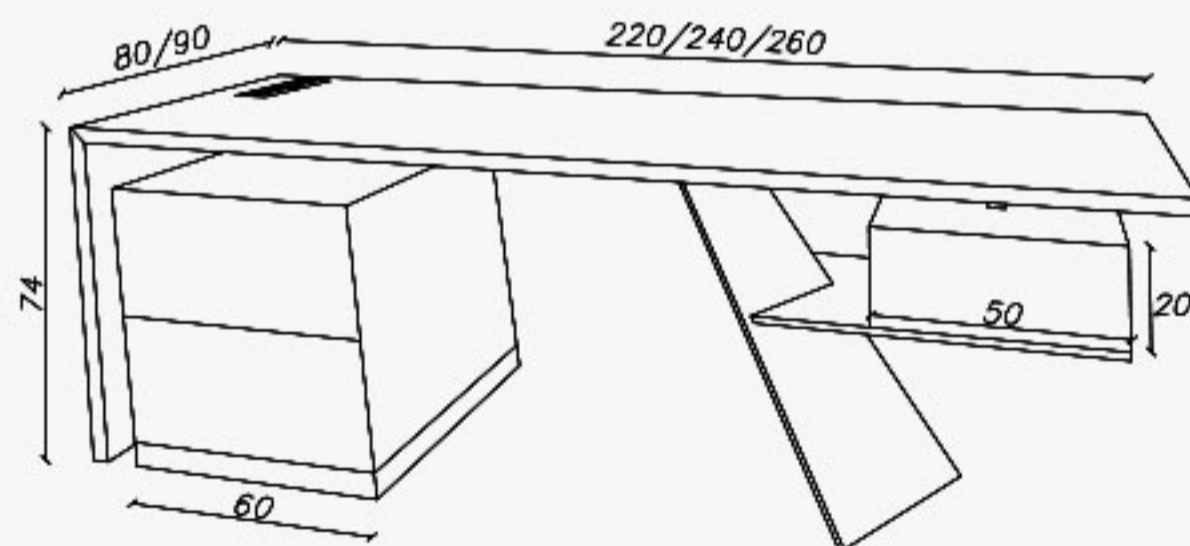

Code: KA727

page
08