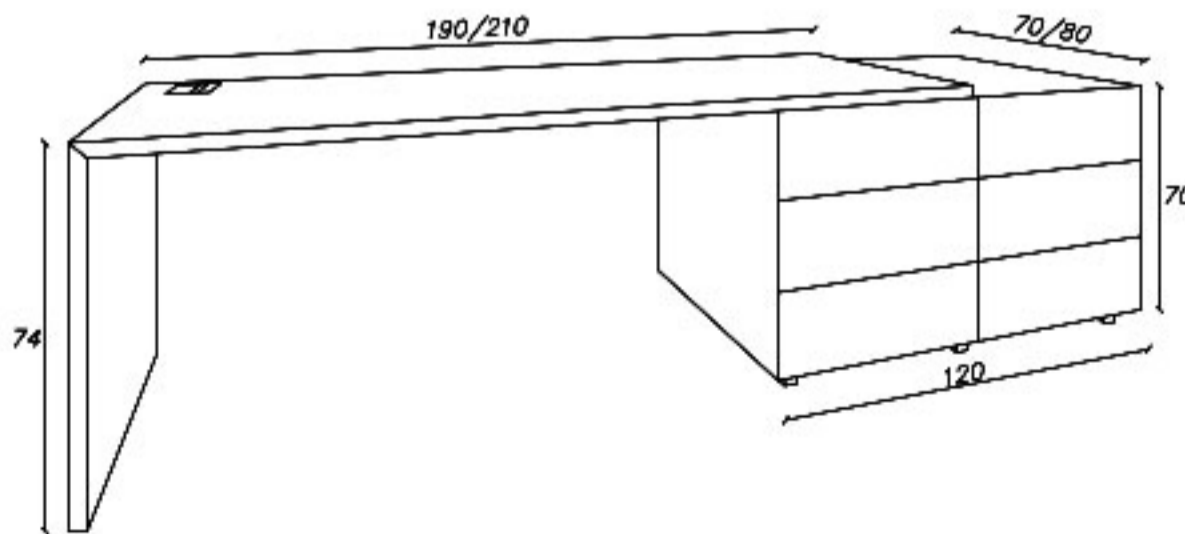

Length(cm): 190/210
Width(cm): 70/80
Height(cm): 74

Expert

AIA Collection

طول (سانتیمتر): ۱۹۰/۲۱۰

عرض (سانتیمتر): ۷۰/۸۰

ارتفاع (سانتیمتر): ۷۴

نوع متریال قابل سفارش: های گلاس/ام دی اف

- سفارش اکسسوری