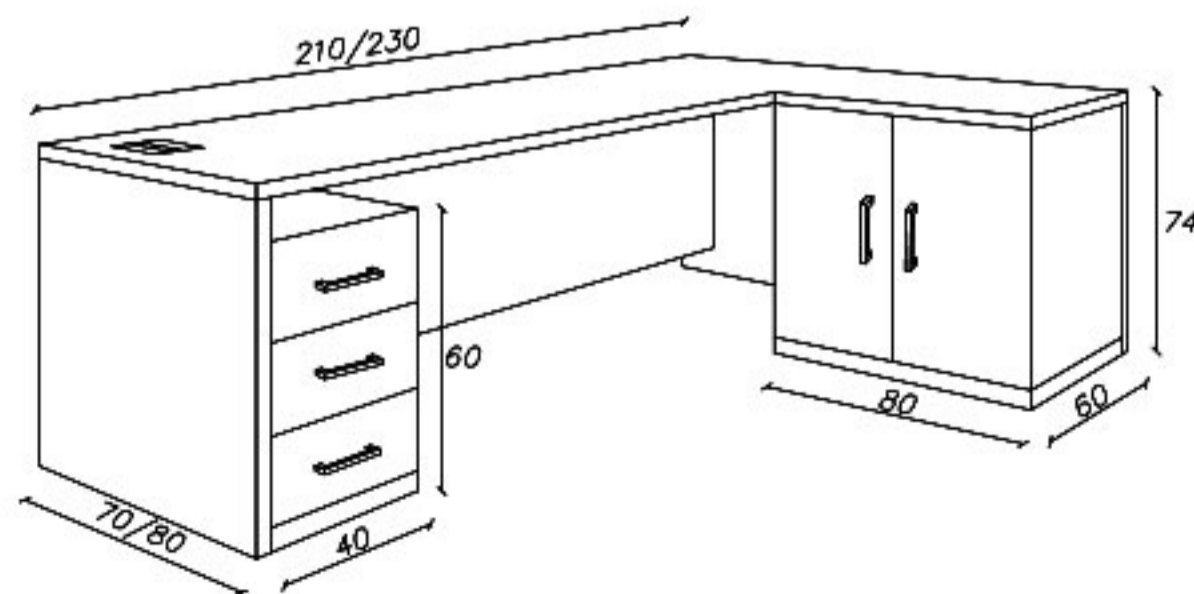

page
12

Expert

AIA Collection

Details

Length(cm): 180
Width(cm): 70/80
Height(cm): 74

- طول (سانتیمتر): ۱۸۰
عرض (سانتیمتر): ۷۰/۸۰
ارتفاع (سانتیمتر): ۷۴
نوع متریال قابل سفارش: های گلاس/ام دی اف
- سفارش اکسسوری
- قابلیت تحویل فوری
- قابلیت تغییر سایز
- قابلیت نصب سیف باکس

021 91 00 88 82
0939 614 0 416
0939 614 0 416
www.aiaria.com

Code: KA732

page
13

Details

Length(cm): 210/230
Width(cm): 70/80
Height(cm): 74

Expert

AIA Collection

طول (سانتیمتر): ۲۱۰/۲۳۰

عرض (سانتیمتر): ۷۰/۸۰

ارتفاع (سانتیمتر): ۷۴

نوع متریال قابل سفارش: های گلاس/ام دی اف

- سفارش اکسسوری

- قابلیت تحویل فوری

- قابلیت تغییر سایز

- قابلیت نصب سیف باکس

021 91 00 88 82