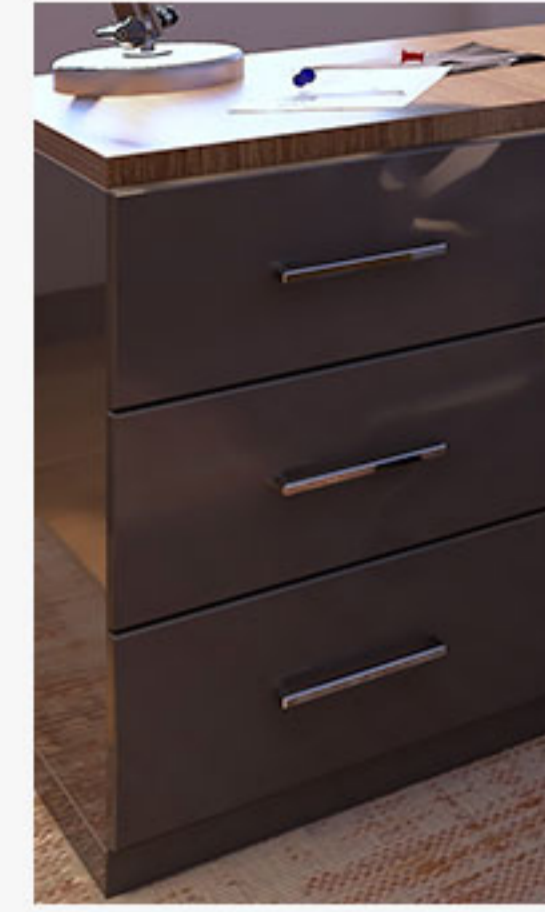

Details

Length(cm): 180/200
Width(cm): 70/80
Height(cm): 74

Expert

AIA
Collection