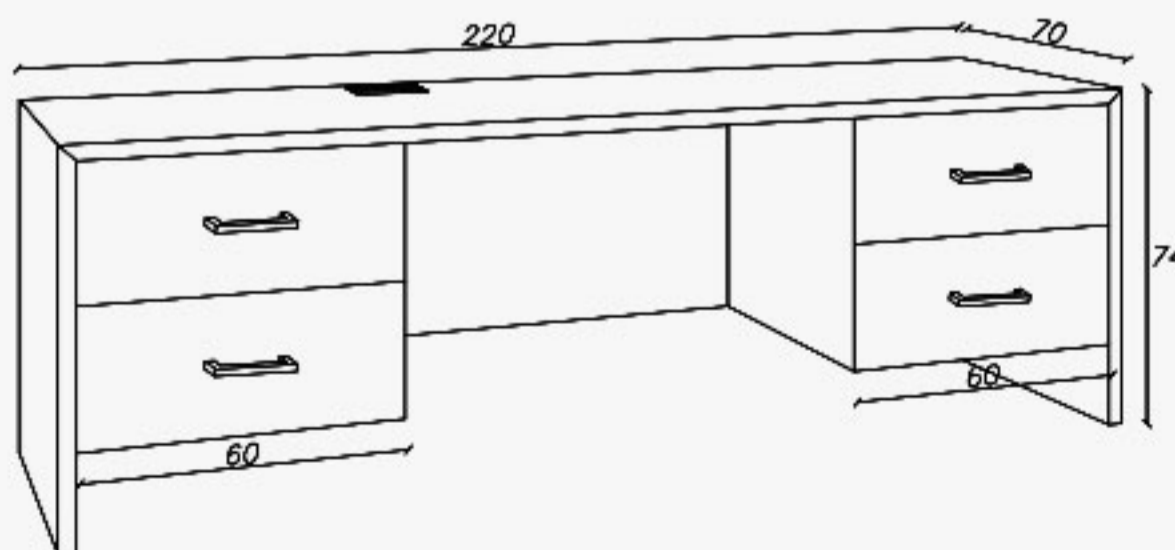

- طول (سانتیمتر): ۱۵۰
- عرض (سانتیمتر): ۷۰
- ارتفاع (سانتیمتر): ۷۴
- نوع متریال قابل سفارش: های گلاس / ام دی اف
- سفارش اکسسوری
- قابلیت تحویل فوری
- قابلیت تغییر سایز
- قابلیت نصب سیف باکس

021 91 00 88 82

0939 614 0 416

0939 614 0 416

www.aiaria.com

Code: KA721

page
02

Details

Length(cm): 220
Width(cm): 70
Height(cm): 74

طول (سانتیمتر): ۲۲۰
عرض (سانتیمتر): ۷۰
ارتفاع (سانتیمتر): ۷۴
نوع متریال قابل سفارش: های گلاس/ام دی اف
- سفارش اکسسوری
- قابلیت تحویل فوری
- قابلیت تغییر سایز
- قابلیت نصب سیف باکس