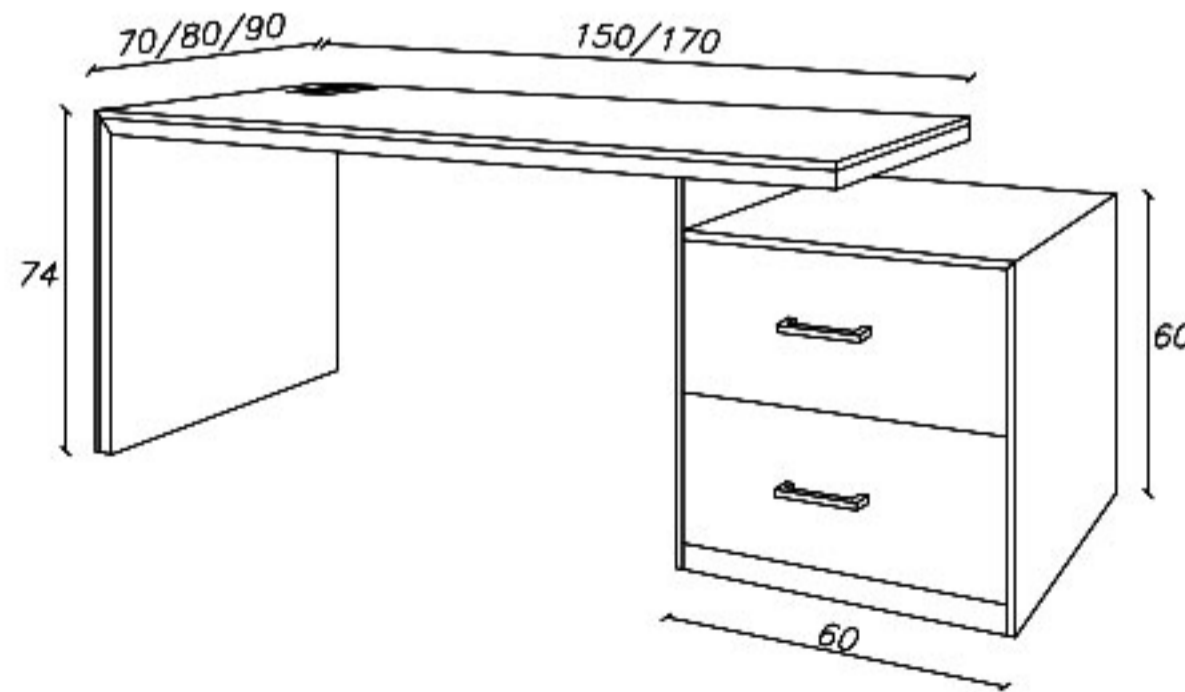

Length(cm): 130/150
Width(cm): 80/90
Height(cm): 74

طول (سانتیمتر): ۱۳۰/۱۵۰

عرض (سانتیمتر): ۸۰/۹۰

ارتفاع (سانتیمتر): ۷۴

نوع متریال قابل سفارش: های گلاس/ام دی اف

- سفارش اکسسوری

- قابلیت تحویل فوری

- قابلیت تغییر سایز

Length(cm): 150/170
Width(cm): 70/80/90
Height(cm): 74

Expert

AIA Collection

- طول (سانتیمتر): ۱۵۰/۱۷۰
عرض (سانتیمتر): ۷۰/۸۰/۹۰
ارتفاع (سانتیمتر): ۷۴
نوع متریال قابل سفارش: های گلاس/ام دی اف
- سفارش اکسسوری
 - قابلیت تحویل فوری
 - قابلیت تغییر سایز
 - قابلیت نصب سیف باکس

021 91 00 88 82

0939 614 0 416

0939 614 0 416

www.aiaria.com

Code: KA725

page
06

Details

Length(cm): 210/240
Width(cm): 70/80
Height(cm): 74