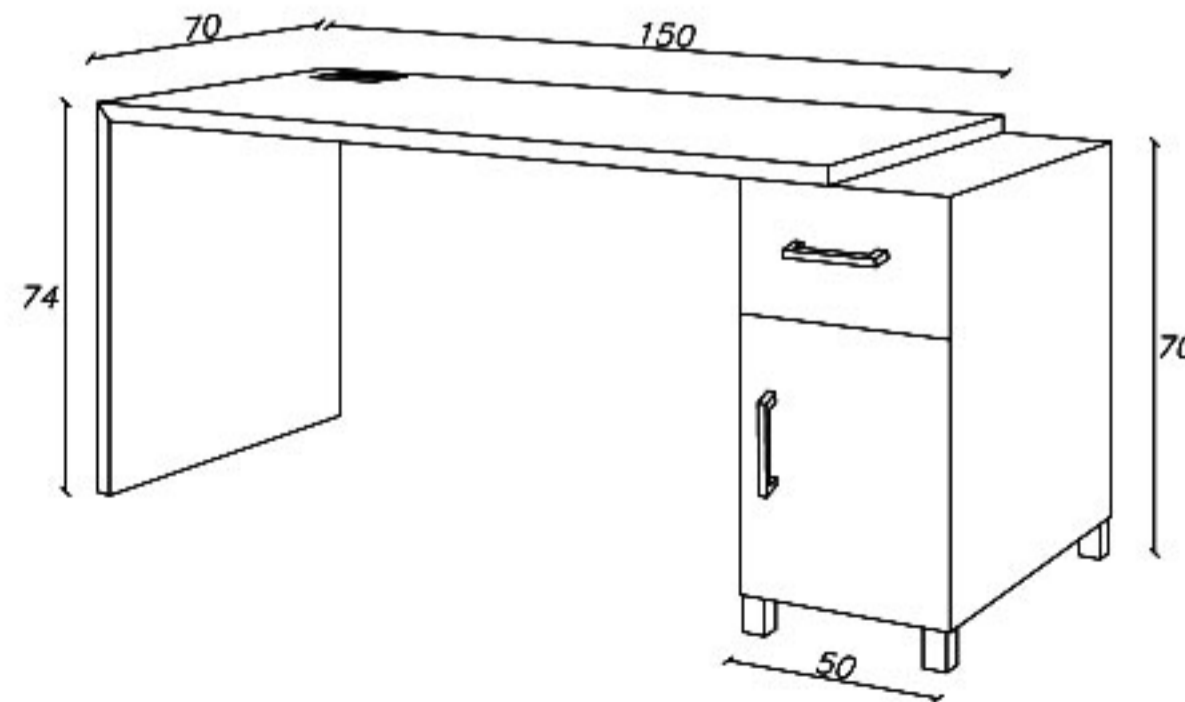

کاتالوگ میز کارشناسی

www.aiaria.com

Code: KA720

page
01

Details

Length(cm): 150
Width(cm): 70
Height(cm): 74

Expert

AIA Collection

- طول (سانتیمتر): ۱۵۰
- عرض (سانتیمتر): ۷۰
- ارتفاع (سانتیمتر): ۷۴
- نوع متریال قابل سفارش: های گلاس / ام دی اف
- سفارش اکسسوری
- قابلیت تحویل فوری
- قابلیت تغییر سایز
- قابلیت نصب سیف باکس

021 91 00 88 82

0939 614 0 416

0939 614 0 416

www.aiaria.com

Code: KA721

page
02

Details

Length(cm): 220
Width(cm): 70
Height(cm): 74

طول (سانتیمتر): ۲۲۰
عرض (سانتیمتر): ۷۰
ارتفاع (سانتیمتر): ۷۴
نوع متریال قابل سفارش: های گلاس/ام دی اف
- سفارش اکسسوری
- قابلیت تحویل فوری
- قابلیت تغییر سایز
- قابلیت نصب سیف باکس

Length(cm): 130/150
Width(cm): 80/90
Height(cm): 74

طول (سانتیمتر): ۱۳۰/۱۵۰

عرض (سانتیمتر): ۸۰/۹۰

ارتفاع (سانتیمتر): ۷۴

نوع متریال قابل سفارش: های گلاس/ام دی اف

- سفارش اکسسوری

- قابلیت تحویل فوری

- قابلیت تغییر سایز