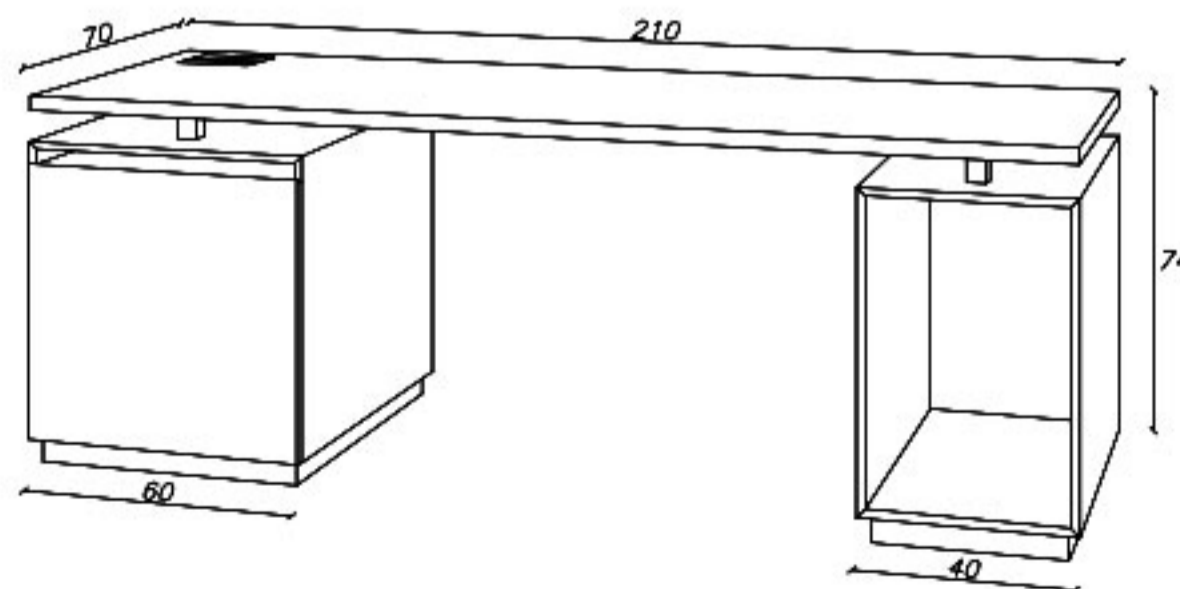

0939 614 0 416

0939 614 0 416

www.aiaria.com

Code: KA721

page
02

Details

Length(cm): 220
Width(cm): 70
Height(cm): 74

طول (سانتیمتر): ۲۲۰
عرض (سانتیمتر): ۷۰
ارتفاع (سانتیمتر): ۷۴
نوع متریال قابل سفارش: های گلاس/ام دی اف
- سفارش اکسسوری
- قابلیت تحویل فوری
- قابلیت تغییر سایز
- قابلیت نصب سیف باکس

Expert

AIA Collection

021 91 00 88 82
0939 614 0 416
0939 614 0 416
www.aiaria.com

Code: KA722

page
03

Details

Length(cm): 210
Width(cm): 70
Height(cm): 74

Expert

AIA Collection

- طول (سانتیمتر): ۲۱۰
عرض (سانتیمتر): ۷۰
ارتفاع (سانتیمتر): ۷۴
نوع متریال قابل سفارش: های گلاس/ام دی اف
- سفارش اکسسوری
 - قابلیت تحویل فوری
 - قابلیت تغییر سایز
 - قابلیت نصب سیف باکس

021 91 00 88 82

Length(cm): 130/150
Width(cm): 80/90
Height(cm): 74

طول (سانتیمتر): ۱۳۰/۱۵۰

عرض (سانتیمتر): ۸۰/۹۰

ارتفاع (سانتیمتر): ۷۴

نوع متریال قابل سفارش: های گلاس/ام دی اف

- سفارش اکسسوری

- قابلیت تحویل فوری

- قابلیت تغییر سایز