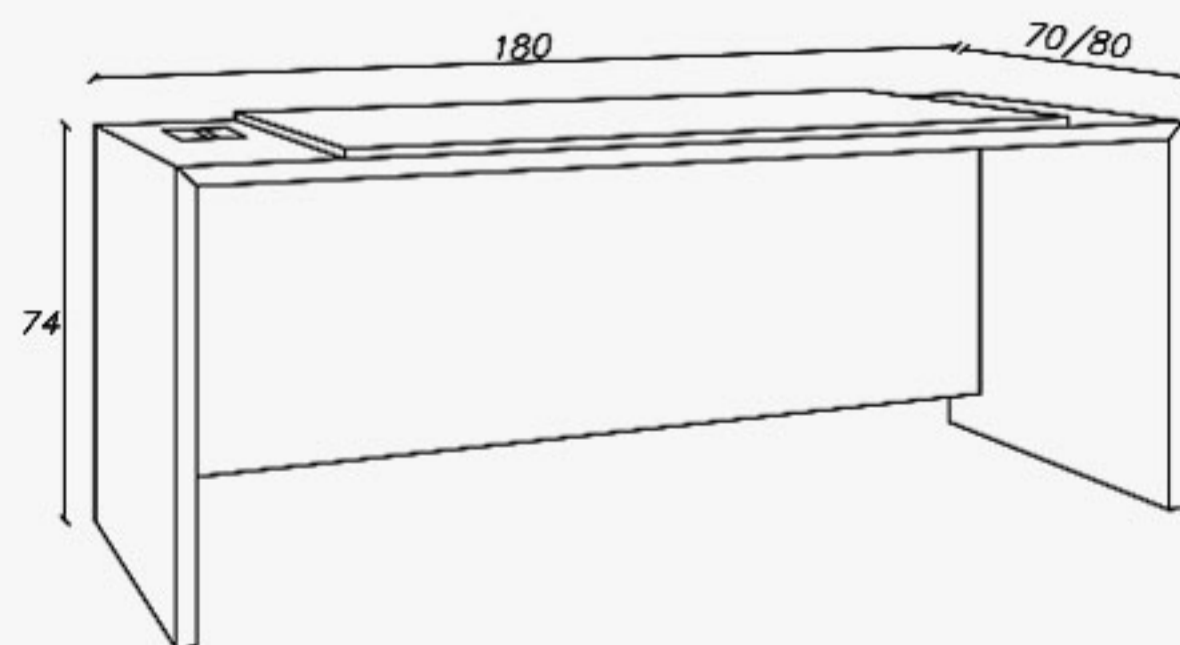

Length(cm): 190/210
Width(cm): 70/80
Height(cm): 74

Expert

AIA Collection

طول (سانتیمتر): ۱۹۰/۲۱۰

عرض (سانتیمتر): ۷۰/۸۰

ارتفاع (سانتیمتر): ۷۴

نوع متریال قابل سفارش: های گلاس/ام دی اف

- سفارش اکسسوری

page
12

Expert

AIA Collection

Details

Length(cm): 180
Width(cm): 70/80
Height(cm): 74

- طول (سانتیمتر): ۱۸۰
عرض (سانتیمتر): ۷۰/۸۰
ارتفاع (سانتیمتر): ۷۴
نوع متریال قابل سفارش: های گلاس/ام دی اف
- سفارش اکسسوری
- قابلیت تحویل فوری
- قابلیت تغییر سایز
- قابلیت نصب سیف باکس