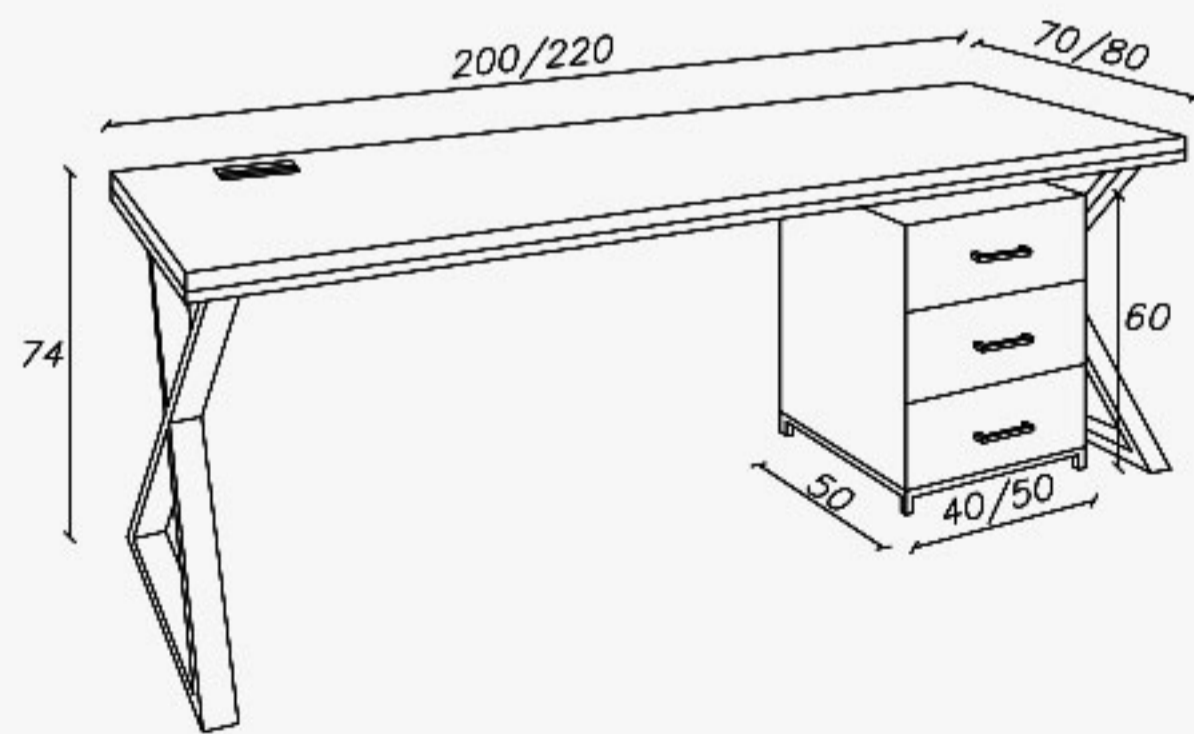

Code: KA729

page
10