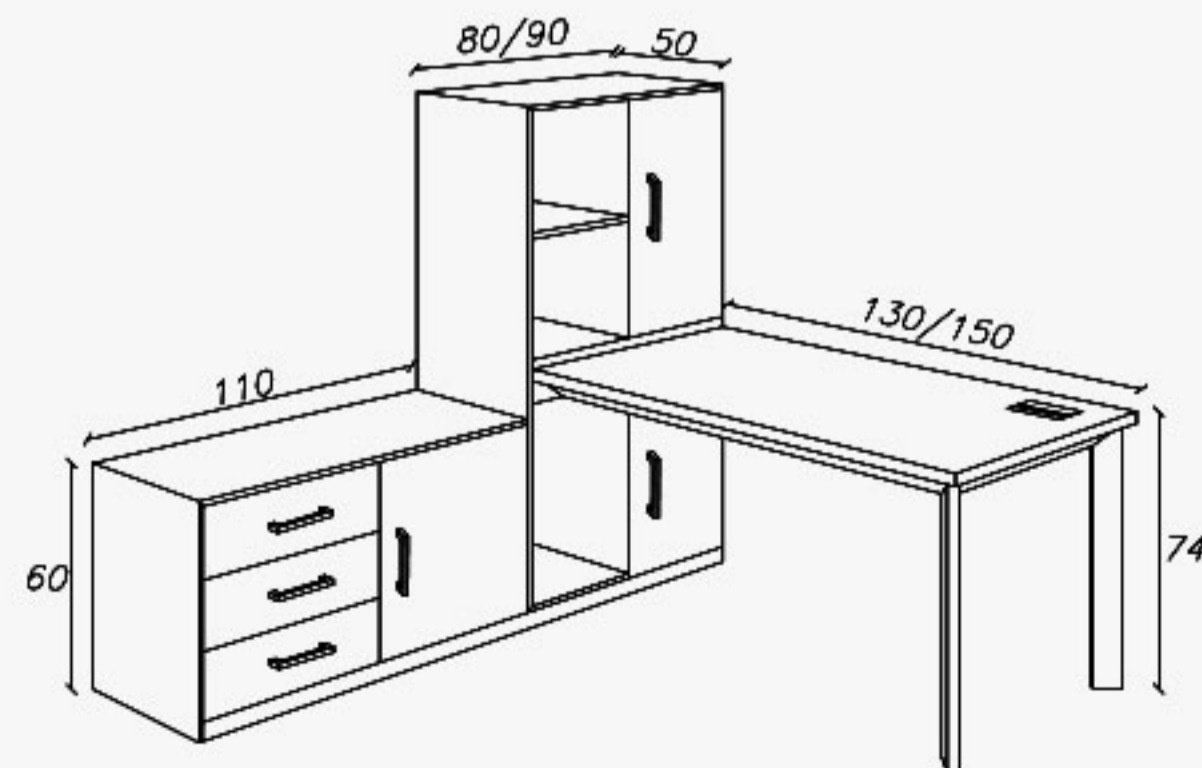

Code: KA723

page
04

Details

Expert

AIA Collection