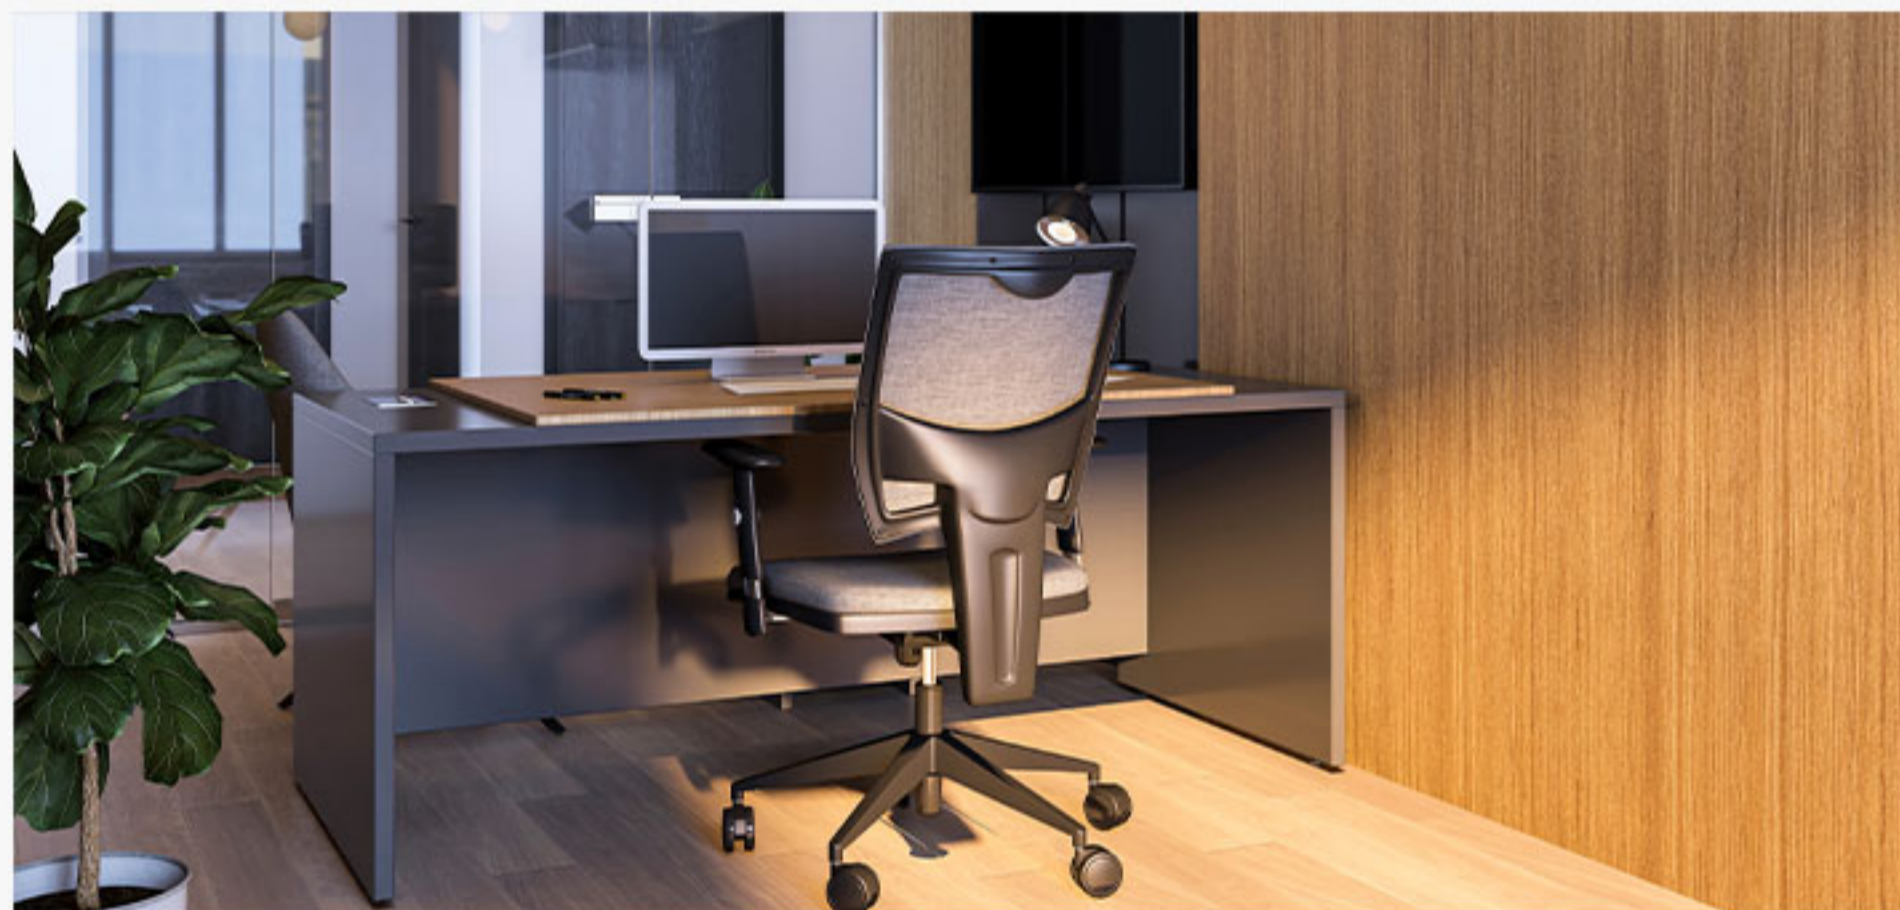

page
12

Expert

AIA Collection

Details

Length(cm): 180
Width(cm): 70/80
Height(cm): 74

- طول (سانتیمتر): ۱۸۰
عرض (سانتیمتر): ۷۰/۸۰
ارتفاع (سانتیمتر): ۷۴
نوع متریال قابل سفارش: های گلاس/ام دی اف
- سفارش اکسسوری
- قابلیت تحویل فوری
- قابلیت تغییر سایز
- قابلیت نصب سیف باکس