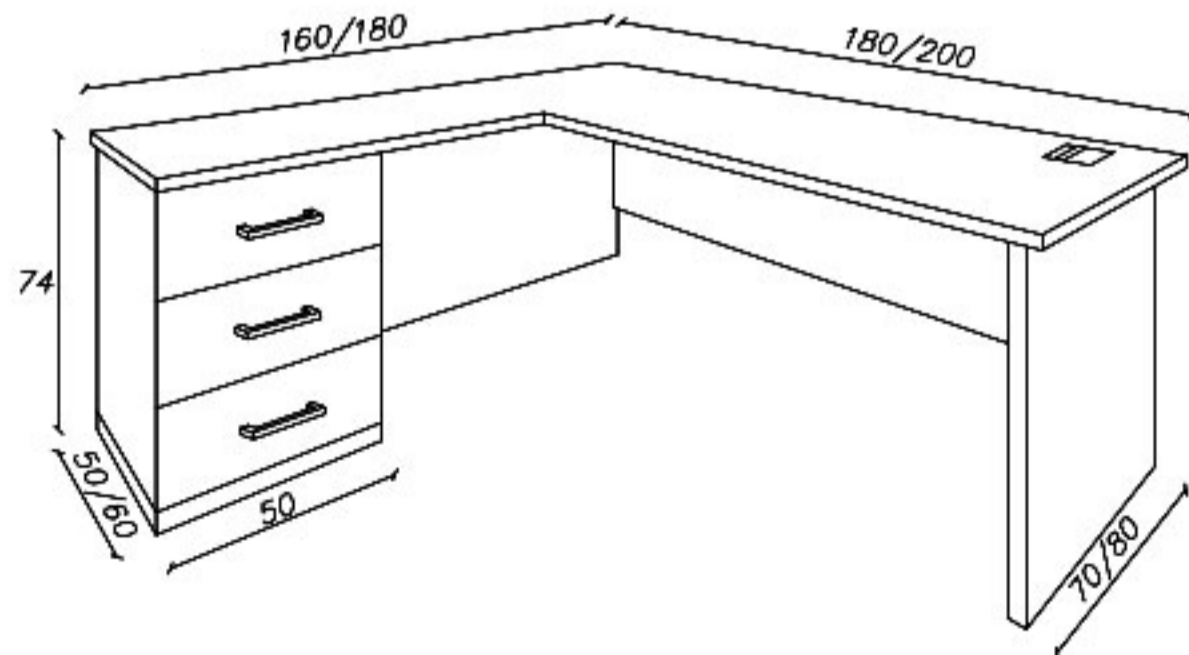

طول (سانتیمتر): ۲۱۰/۲۴۰
عرض (سانتیمتر): ۷۰/۸۰
ارتفاع (سانتیمتر): ۷۴
نوع متریال قابل سفارش: های گلاس/ام دی اف
- سفارش اکسسوری
- قابلیت تحویل فوری
- قابلیت تغییر سایز
- قابلیت نصب سیف باکس

Expert

AIA Collection

021 91 00 88 82
0939 614 0 416
0939 614 0 416
www.aiaria.com

Code: KA726

page
07

Details

Length(cm): 180/200
Width(cm): 70/80
Height(cm): 74

Expert

AIA
Collection

طول (سانتیمتر): ۱۸۰/۲۰۰

عرض (سانتیمتر): ۷۰/۸۰

ارتفاع (سانتیمتر): ۷۴

نوع متریال قابل سفارش: های گلاس/ام دی اف

- سفارش اکسسوری

- قابلیت تحویل فوری

- قابلیت تغییر رنگ پایه ها

- قابلیت تغییر سایز

- قابلیت نصب سیف باکس