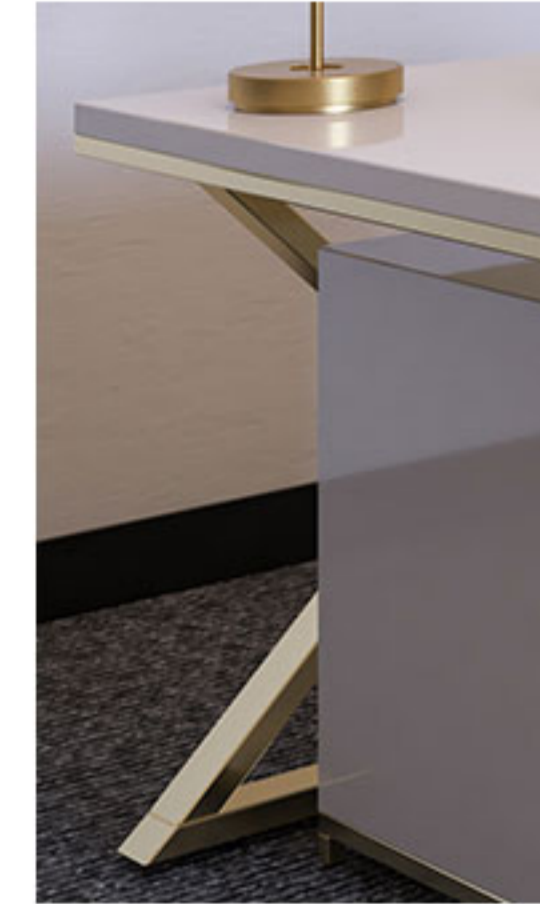

Expert

AIA Collection

Details