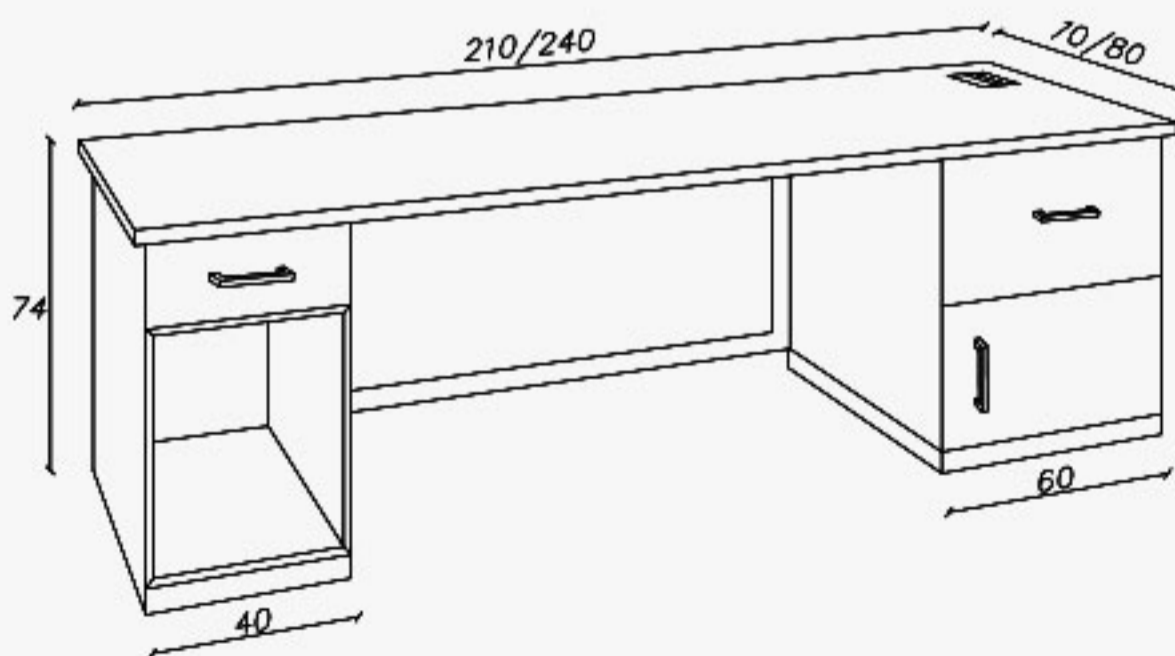

Length(cm): 150/170
Width(cm): 70/80/90
Height(cm): 74

Expert

AIA Collection

- طول (سانتیمتر): ۱۵۰/۱۷۰
عرض (سانتیمتر): ۷۰/۸۰/۹۰
ارتفاع (سانتیمتر): ۷۴
نوع متریال قابل سفارش: های گلاس/ام دی اف
- سفارش اکسسوری
 - قابلیت تحویل فوری
 - قابلیت تغییر سایز
 - قابلیت نصب سیف باکس

021 91 00 88 82

0939 614 0 416

0939 614 0 416

www.aiaria.com

Code: KA725

page
06

Details

Length(cm): 210/240
Width(cm): 70/80
Height(cm): 74

طول (سانتیمتر): ۲۱۰/۲۴۰
عرض (سانتیمتر): ۷۰/۸۰
ارتفاع (سانتیمتر): ۷۴
نوع متریال قابل سفارش: های گلاس/ام دی اف
- سفارش اکسسوری
- قابلیت تحویل فوری
- قابلیت تغییر سایز
- قابلیت نصب سیف باکس

Expert

AIA Collection