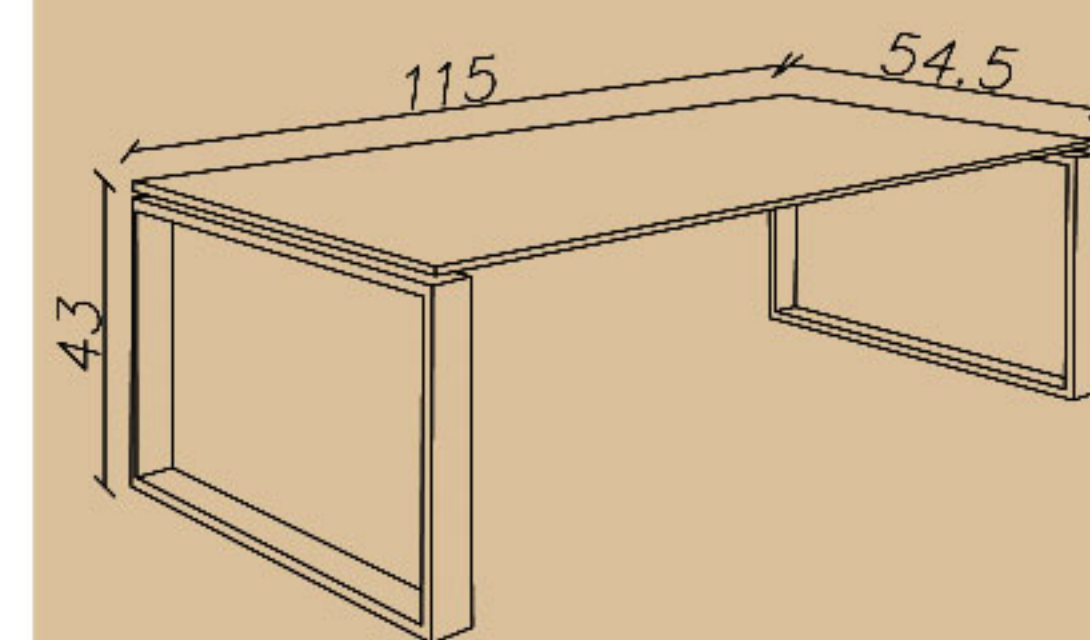

# 6 Office coffee table

SHARE YOUR DREAMS OFFICE WITH US...

**CODE: TG35**

Length(cm): 115

Width(cm): 54.5

Height(cm): 43

– جلومبلی  
– شیشه ای سکوریت  
– پایه استیل

☎ 021-91 00 88 82

☎ 0939 614 0 416

📷 amood\_idea\_aria

🌐 www.aiaria.com

SHARE YOUR DREAMS OFFICE WITH US...

CODE: TG35

Length(cm): 115

Width(cm): 54.5

Height(cm): 43