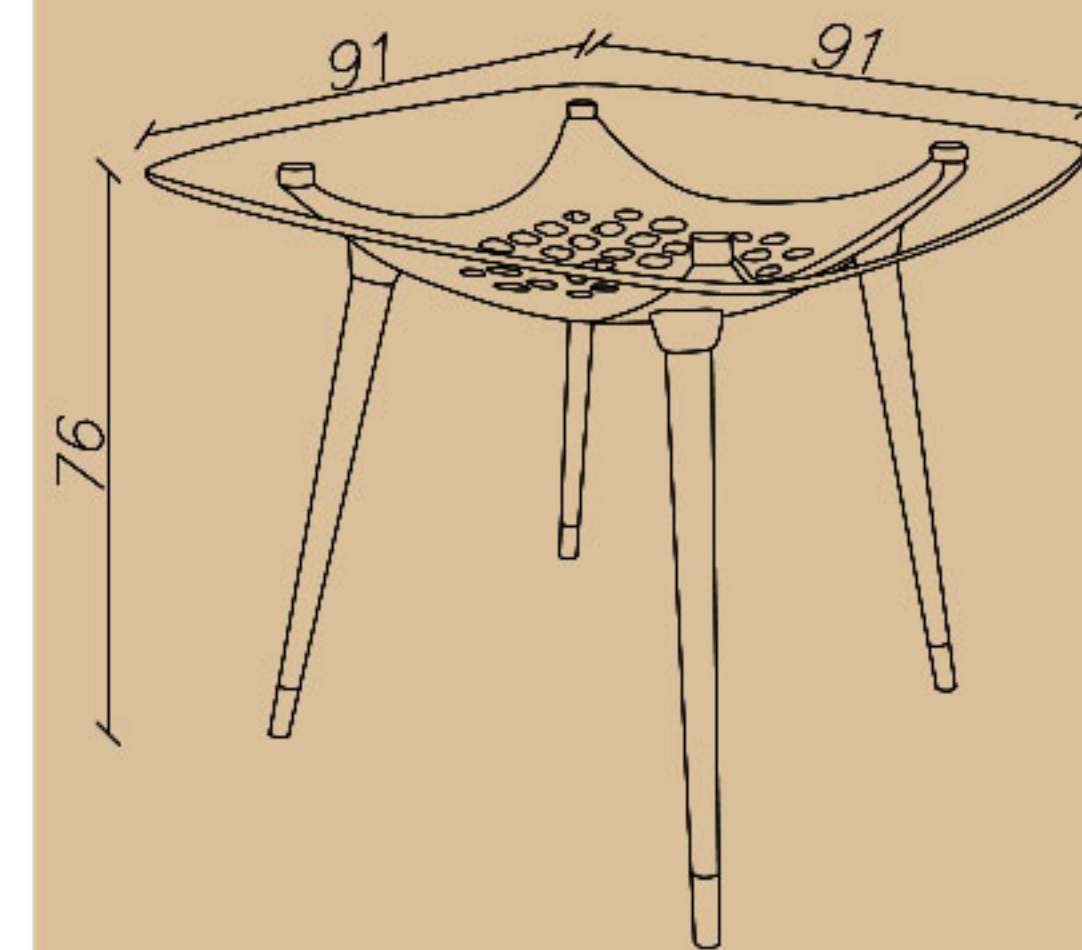

☎ 0939 614 0 416

📷 amood\_idea\_aria

🌐 www.aiaria.com

SHARE YOUR DREAMS OFFICE WITH US...

CODE: TG35

Length(cm): 115

Width(cm): 54.5

Height(cm): 43

Width(cm): 91

Height(cm): 76

- مربع  
- شیشه ای سکوریت  
- چهارپایه چوبی، همراه با سبد پلاستیکی

☎ 021-91 00 88 82

☎ 0939 614 0 416

📷 amood\_idea\_aria

www.aiaria.com