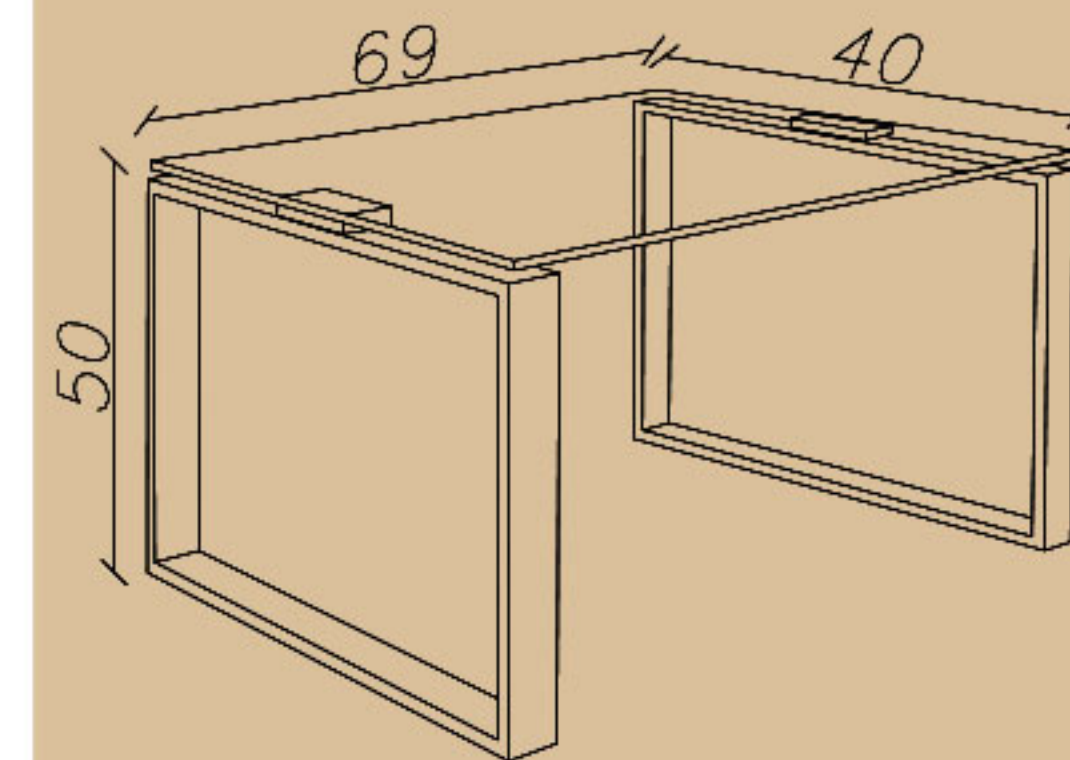

📷 amood\_idea\_aria

www.aiaria.com

4

Office coffee table

SHARE YOUR DREAMS OFFICE WITH US...

CODE: TG33

Length(cm): 69

Width(cm): 40

Height(cm): 50

- جلومبلی  
- شیشه ای سکوریت  
- پایه استیل

☎ 021-91 00 88 82

☎ 0939 614 0 416

📷 amood\_idea\_aria

www.aiaria.com

SHARE YOUR DREAMS OFFICE WITH US...

CODE: TG33M

Length(cm): 69

Width(cm): 40

Height(cm): 50

- جلومبلی  
- شیشه ای سکوریت  
- پایه مشکی

☎ 021-91 00 88 82

☎ 0939 614 0 416

📷 amood\_idea\_aria

🌐 www.aiaria.com