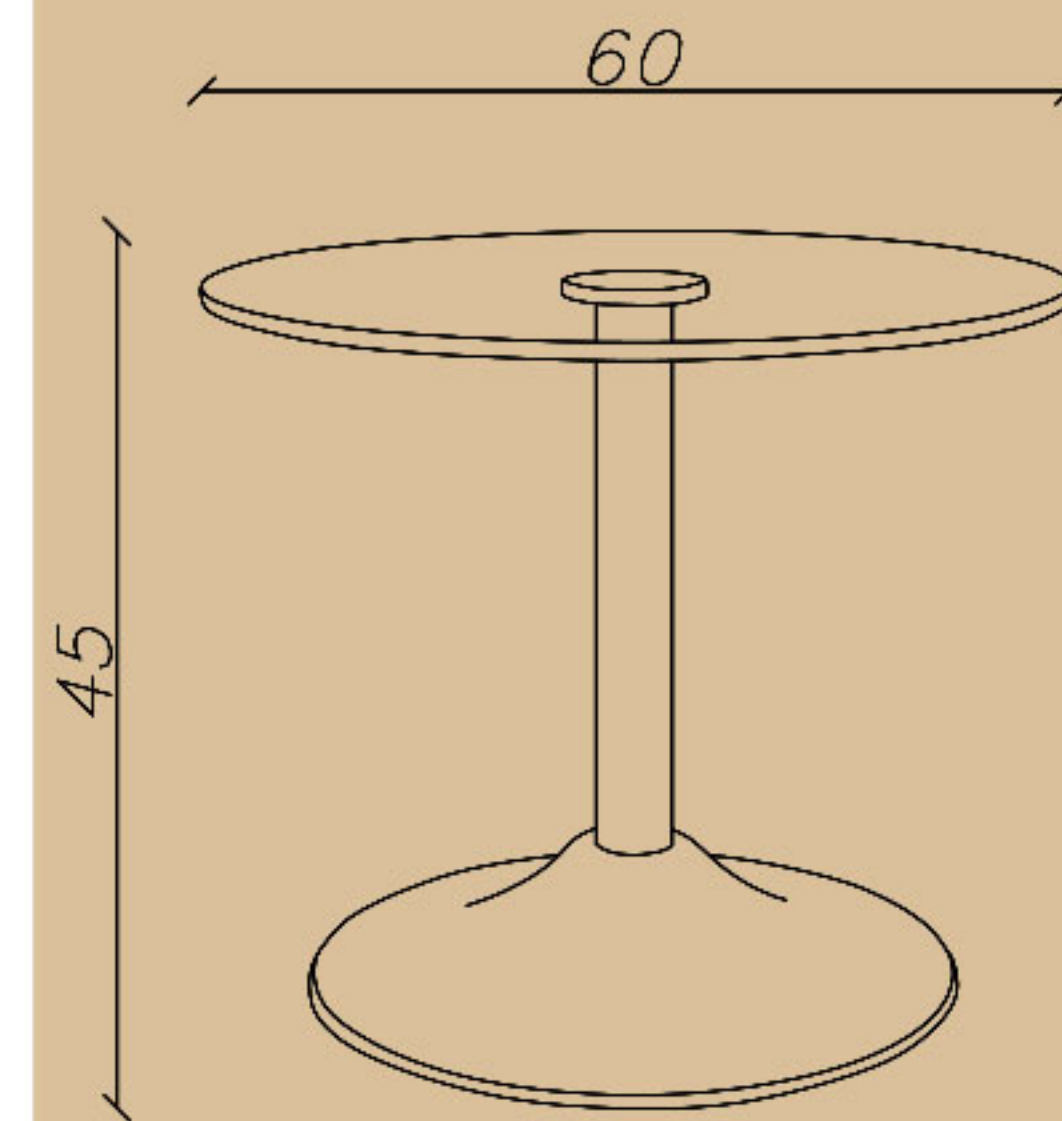

Length(cm): 115

Width(cm): 57

Height(cm): 38

- جلوبلی  
- شیشه ای سکوریت  
- پایه استیل

☎ 021-91 00 88 82

☎ 0939 614 0 416

📷 amood\_idea\_aria

www.aiaria.com

SHARE YOUR DREAMS OFFICE WITH US...

CODE: TG32

Length(cm): 60

Width(cm): 60

Height(cm): 45

– جلومبلی  
– شیشه ای سکوریت، پایه گرد ثابت  
– کروم بشقابی

☎ 021-91 00 88 82

☎ 0939 614 0 416

📷 amood\_idea\_aria

www.aiaria.com

4

Office coffee table

SHARE YOUR DREAMS OFFICE WITH US...

CODE: TG33

Length(cm): 69

Width(cm): 40