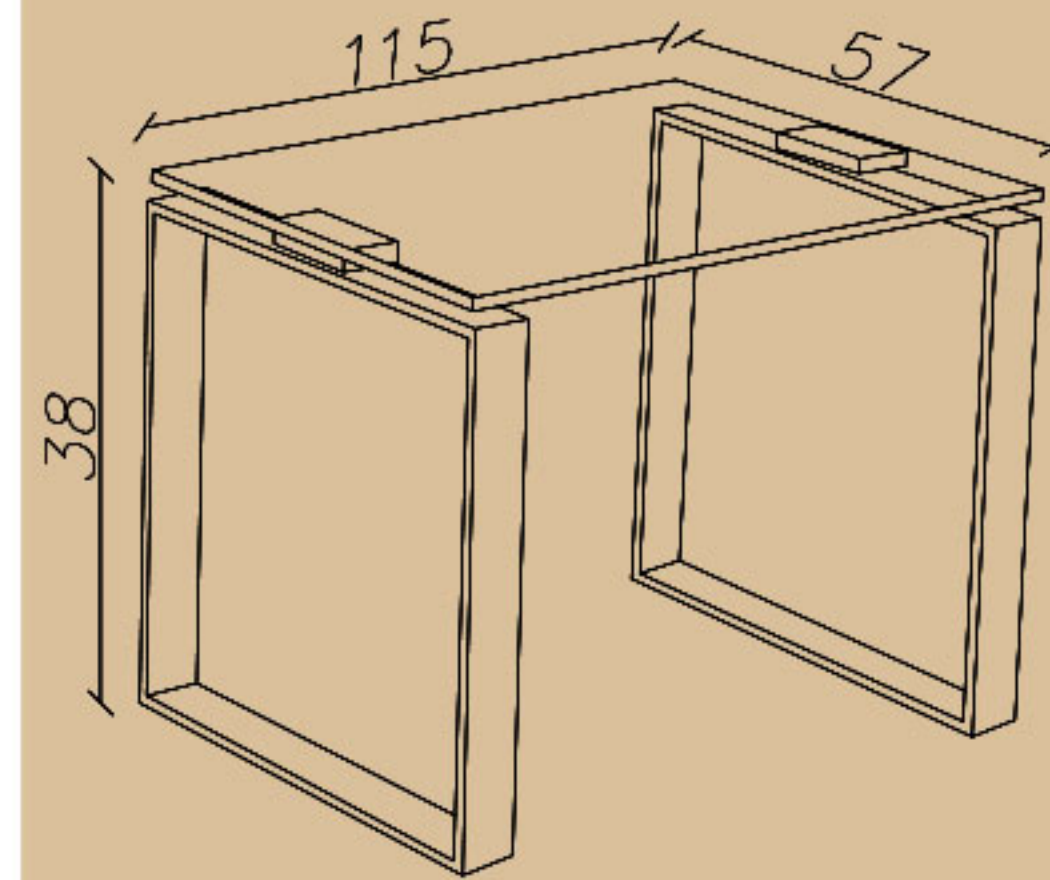

Length(cm): 115

Width(cm): 57

Height(cm): 38

- جلوبلی  
- شیشه ای سکوریت  
- پایه استیل

☎ 021-91 00 88 82

☎ 0939 614 0 416

📷 amood\_idea\_aria

www.aiaria.com