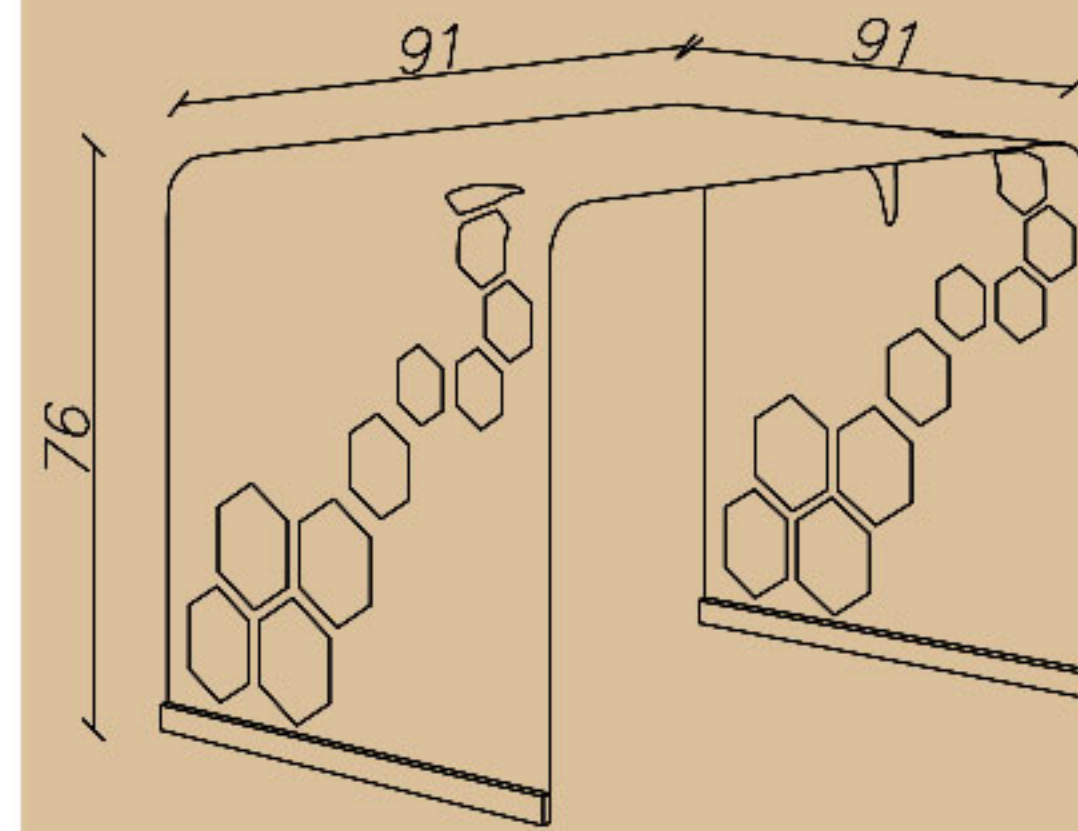

☎ 021-91 00 88 82

☎ 0939 614 0 416

📷 amood_idea_aria

www.aiaria.com