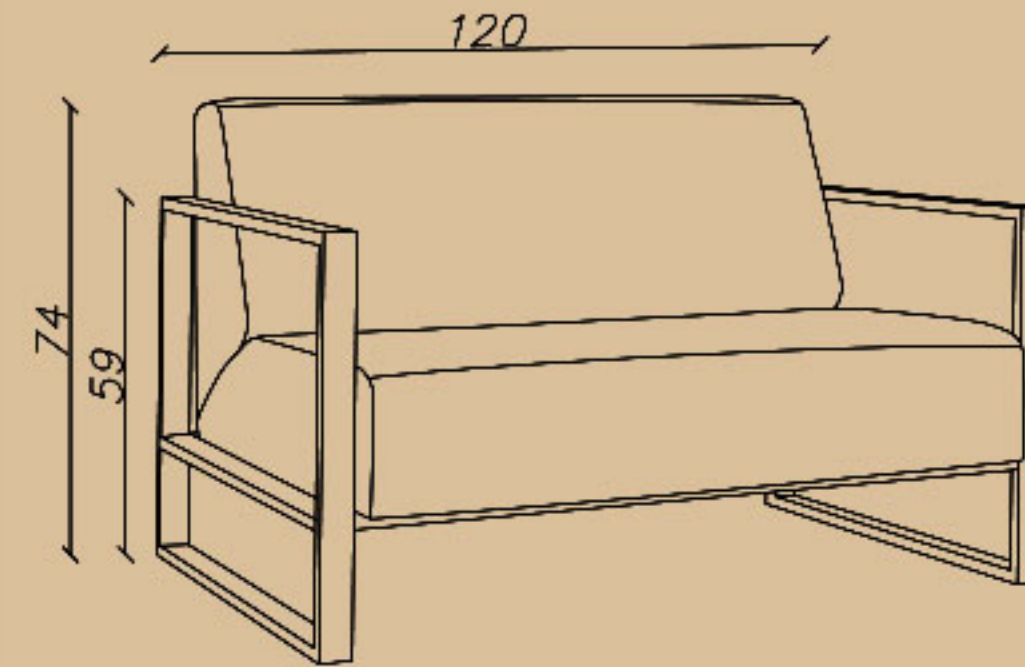

CODE: N53I

Seat length(cm): 63

Seat depth(cm): 52

Seat height(cm): 42

–مبل اداری، یک نفره
–تشک کف و پشت متصل
–فوم سرد، پایه استیل

☎ 021-91 00 88 82

☎ 0939 614 0 416

📷 amood_idea_aria

www.aiaria.com

SHARE YOUR DREAMS OFFICE WITH US...

CODE: N58

Seat length(cm): 100

Seat depth(cm): 52

Seat height(cm): 42

-مبل اداری، دو نفره
-تشک کف و پشت متصل
-فوم سرد، پایه فلزی مشکی

☎ 021-91 00 88 82

☎ 0939 614 0 416

📷 amood_idea_aria

www.aiaria.com

SHARE YOUR DREAMS OFFICE WITH US...

CODE: N58I

Seat length(cm): 100

Seat depth(cm): 52

Seat height(cm): 42