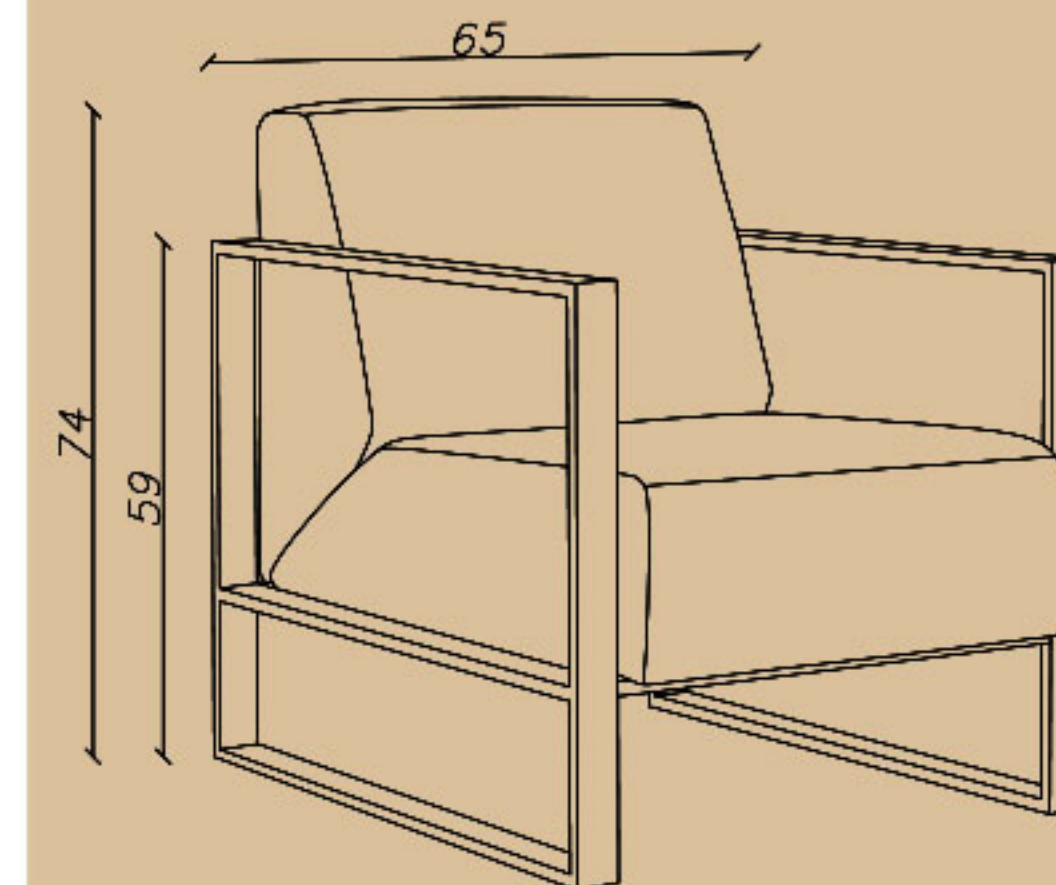

☎ 0939 614 0 416

📷 amood_idea_aria

🌐 www.aiaria.com

SHARE YOUR DREAMS OFFICE WITH US...

CODE: N48

Seat length(cm): 111

Seat depth(cm): 49

Seat height(cm): 44

Seat depth(cm): 52

Seat height(cm): 42

-مبل اداری، یک نفره
-تشک کف و پشت متصل
-فوم سرد، پایه فلزی مشکی

☎ 021-91 00 88 82

☎ 0939 614 0 416

📷 amood_idea_aria

www.aiaria.com

SHARE YOUR DREAMS OFFICE WITH US...

CODE: N53I

Seat length(cm): 63

Seat depth(cm): 52

Seat height(cm): 42

–مبل اداری، یک نفره
–تشک کف و پشت متصل
–فوم سرد، پایه استیل

☎ 021-91 00 88 82

☎ 0939 614 0 416

📷 amood_idea_aria

www.aiaria.com

SHARE YOUR DREAMS OFFICE WITH US...

CODE: N58

Seat length(cm): 100

Seat depth(cm): 52

Seat height(cm): 42

-مبل اداری، دو نفره
-تشک کف و پشت متصل
-فوم سرد، پایه فلزی مشکی

☎ 021-91 00 88 82