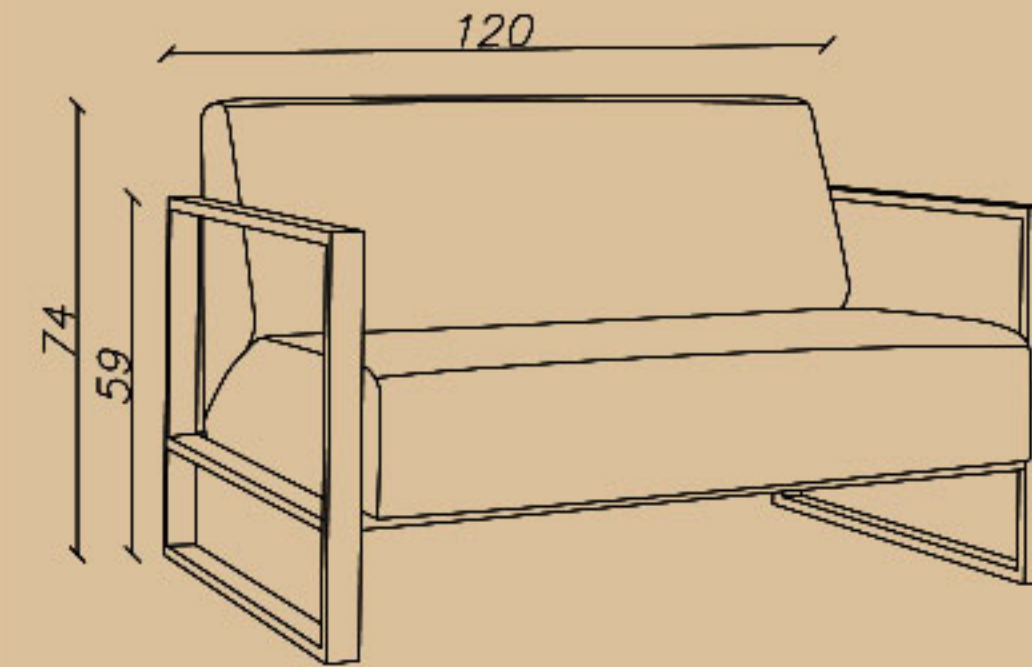

☎ 021-91 00 88 82

☎ 0939 614 0 416

📷 amood_idea_aria

www.aiaria.com