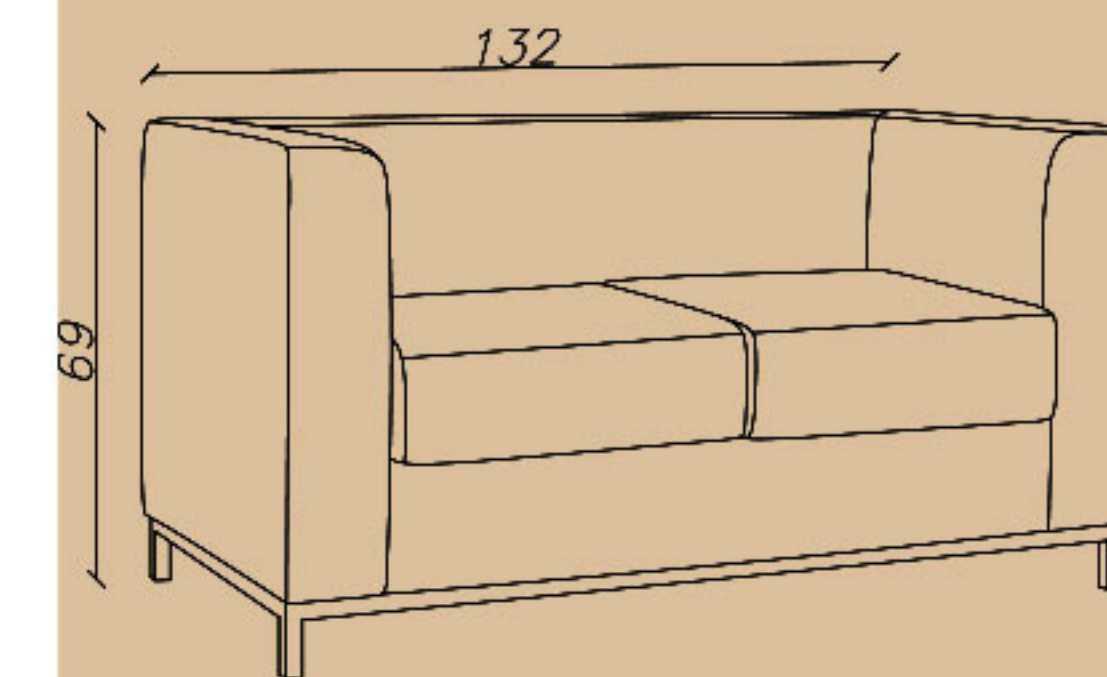

Office sofa

SHARE YOUR DREAMS OFFICE WITH US...

CODE: N73

Seat length(cm): 50

Seat depth(cm): 50

Seat height(cm): 43

–مبل اداری، یک نفره
–تشک کف و پشت مجزا
–فوم سرد، پایه و فریم کروم

☎ 021-91 00 88 82

☎ 0939 614 0 416

📷 amood_idea_aria

🌐 www.aiaria.com

13

Office sofa

SHARE YOUR DREAMS OFFICE WITH US...

CODE: N78

Seat length(cm): 100

Seat depth(cm): 50

Seat height(cm): 43

–مبل اداری، دو نفره
–تشک کف و پشت مجزا
–فوم سرد، پایه و فریم کروم

14

Office sofa

SHARE YOUR DREAMS OFFICE WITH US...

CODE: T53

Seat length(cm): 47