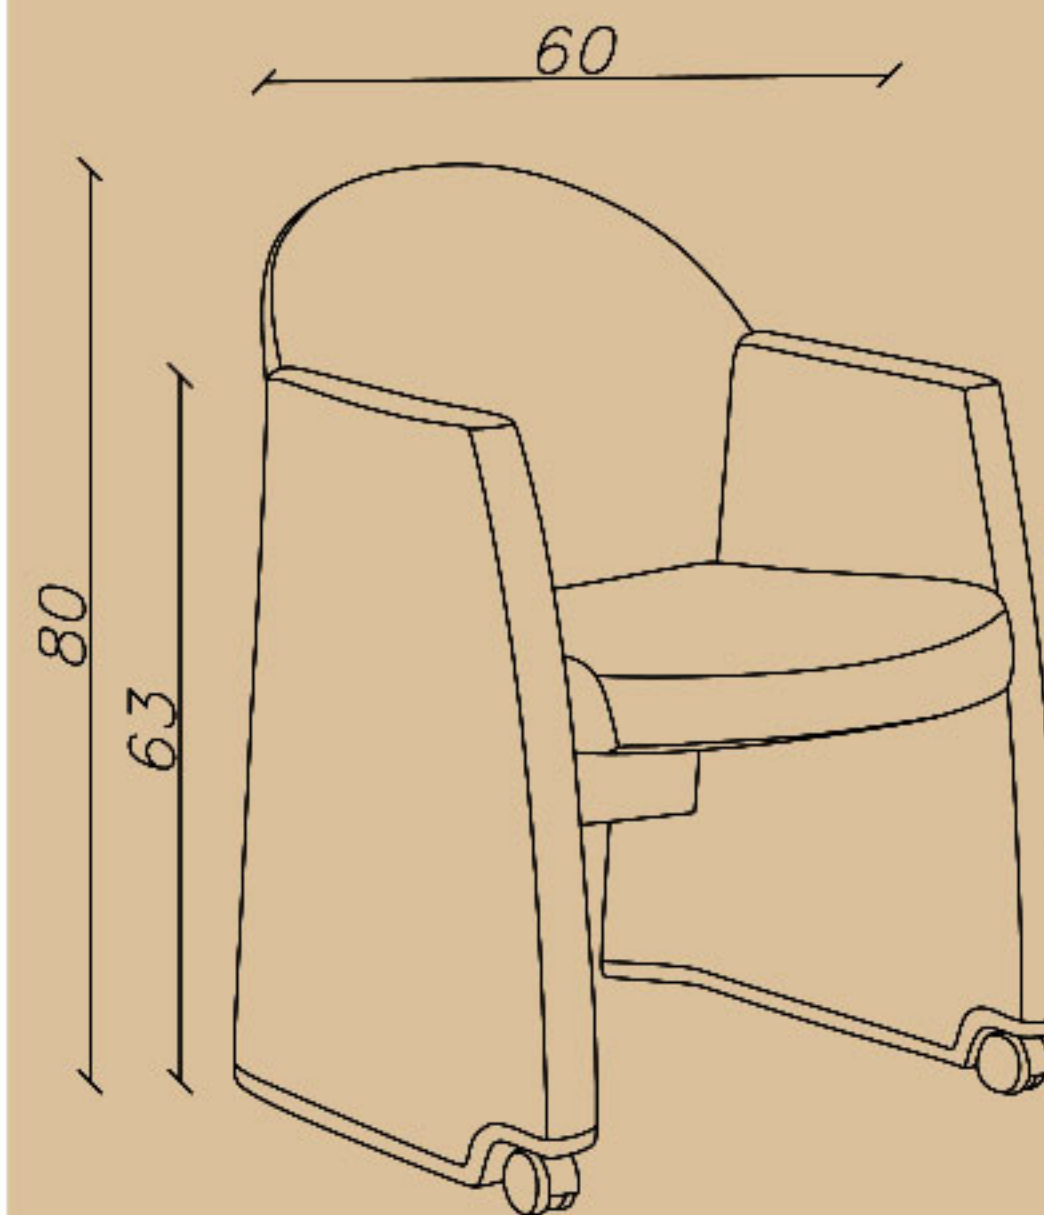

☎ 0939 614 0 416

📷 amood_idea_aria

🌐 www.aiaria.com

13

Office sofa

SHARE YOUR DREAMS OFFICE WITH US...

CODE: N78

Seat length(cm): 100

Seat depth(cm): 50

Seat height(cm): 43

–مبل اداری، دو نفره
–تشک کف و پشت مجزا
–فوم سرد، پایه و فریم کروم

14

Office sofa

SHARE YOUR DREAMS OFFICE WITH US...

CODE: T53

Seat length(cm): 47

Seat depth(cm): 47.5

Seat height(cm): 43

مبل اداری
- یک نفره
- فوم سرد

☎ 021-91 00 88 82

☎ 0939 614 0 416

📷 amood_idea_aria

www.aiaria.com

15 Office sofa