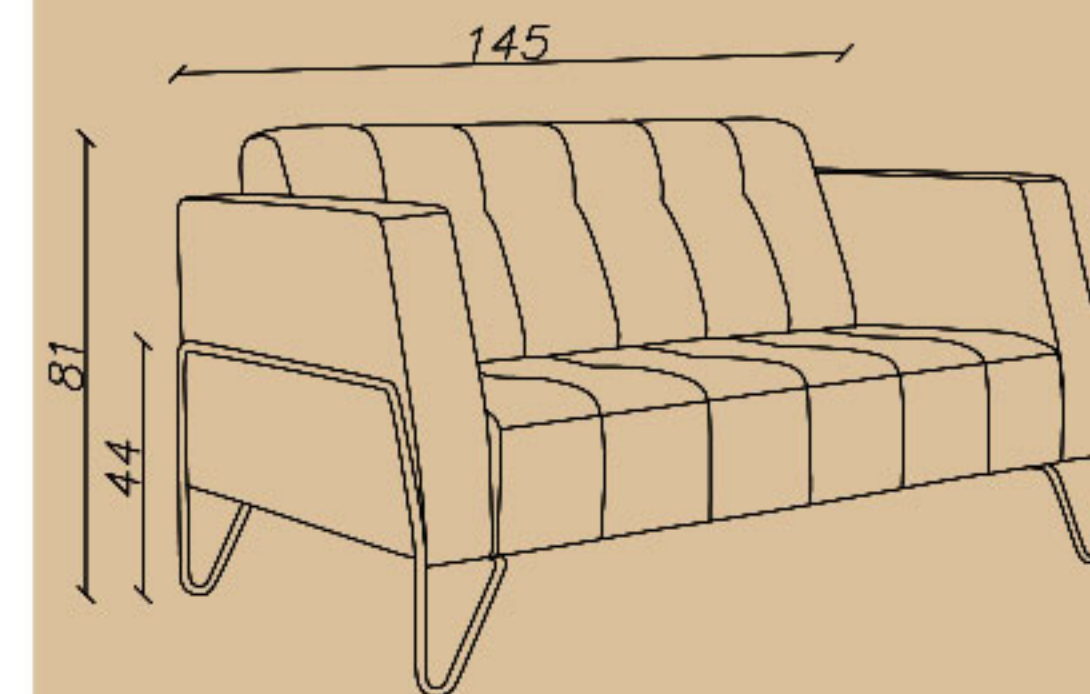

CODE: N63

Seat length(cm): 60

Seat depth(cm): 50

Seat height(cm): 43

–مبل اداری، یک نفره
–تشک کف و پشت متصل
–فوم سرد، پایه و فریم کروم

SHARE YOUR DREAMS OFFICE WITH US...

CODE: N68

Seat length(cm): 120

Seat depth(cm): 50

Seat height(cm): 43

–مبل اداری، دو نفره
–تشک کف و پشت متصل
–فوم سرد، پایه و فریم کروم

☎ 021-91 00 88 82

☎ 0939 614 0 416

📷 amood_idea_aria

www.aiaria.com

12