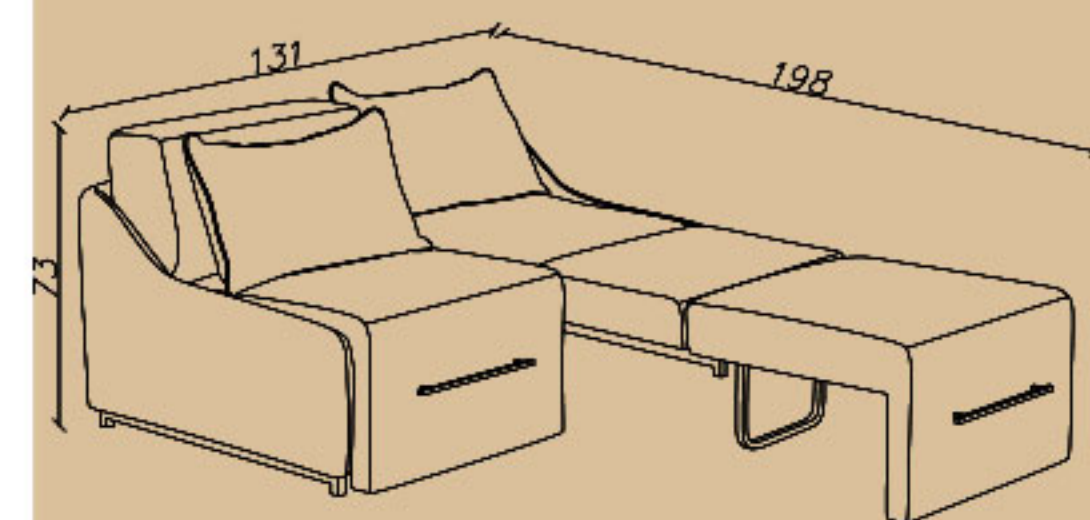

Seat depth(cm): 93

Seat height(cm): 44

- مبل تختخوابشو، یک نفره
- فریم فلزی، فوم سرد
- پایه و دستگیره کروم

☎ 021-91 00 88 82

☎ 0939 614 0 416

📷 amood_idea_aria

🌐 www.aiaria.com

SHARE YOUR DREAMS OFFICE WITH US...

CODE: L68

Seat length(cm): 131

Seat depth(cm): 93

Seat height(cm): 44

–مبل تختخوابشو، دو نفره
–فریم فلزی، فوم سرد
–پایه و دستگیره کروم

☎ 021-91 00 88 82

☎ 0939 614 0 416

📷 amood_idea_aria