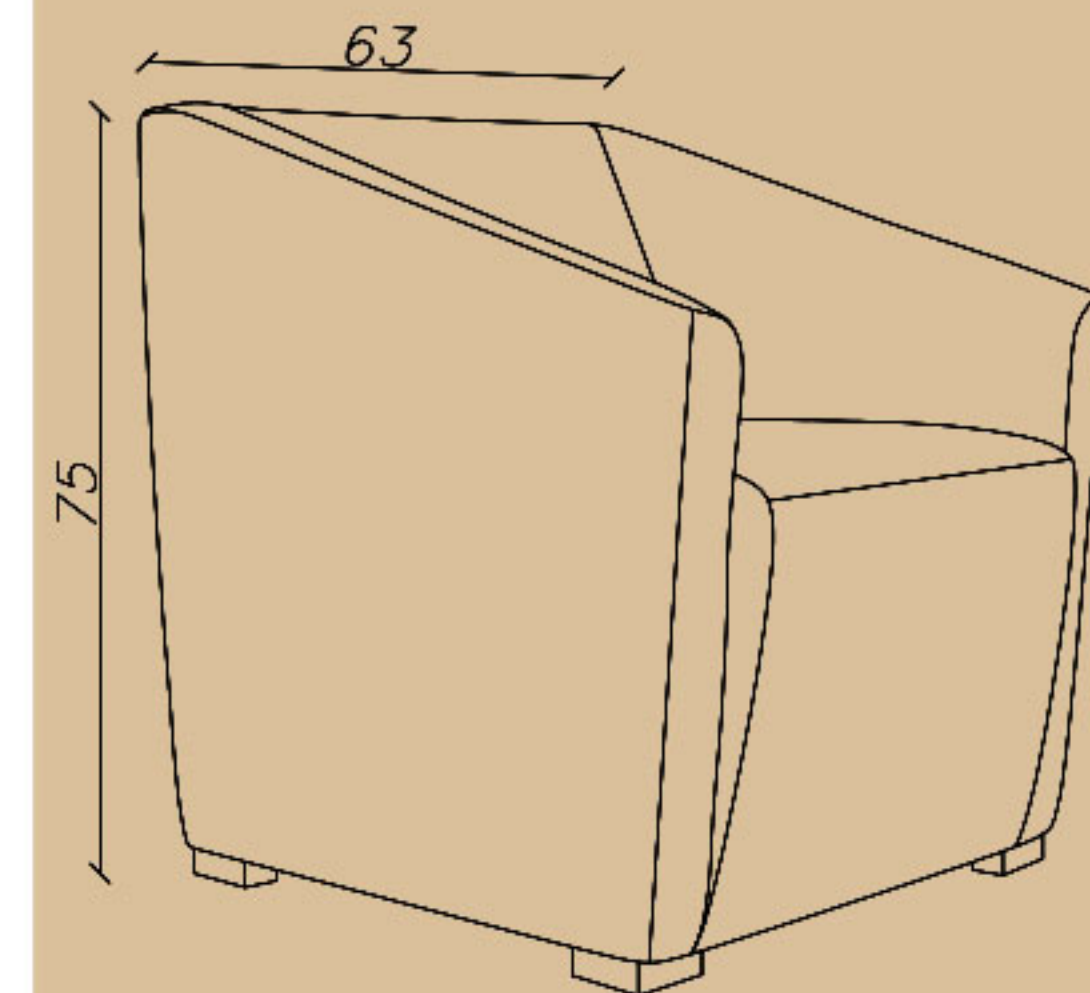

Seat depth(cm): 93

Seat height(cm): 44

- مبل تختخوابشو، یک نفره
- فریم فلزی، فوم سرد
- پایه و دستگیره کروم

☎ 021-91 00 88 82

☎ 0939 614 0 416

📷 amood_idea_aria

🌐 www.aiaria.com

SHARE YOUR DREAMS OFFICE WITH US...

CODE: L68

Seat length(cm): 131

Seat depth(cm): 93

Seat height(cm): 44

–مبل تختخوابشو، دو نفره
–فریم فلزی، فوم سرد
–پایه و دستگیره کروم

☎ 021-91 00 88 82

☎ 0939 614 0 416

📷 amood_idea_aria

🌐 www.aiaria.com

SHARE YOUR DREAMS OFFICE WITH US...

CODE: N43

Seat length(cm): 60

Seat depth(cm): 49

Seat height(cm): 44

–مبل اداری، یک نفره
–تشک کف و پشت متصل
–فوم سرد، پایه فلزی

☎ 021-91 00 88 82

☎ 0939 614 0 416

📷 amood_idea_aria

🌐 www.aiaria.com

SHARE YOUR DREAMS OFFICE WITH US...

CODE: N48

Seat length(cm): 111

Seat depth(cm): 49

Seat height(cm): 44