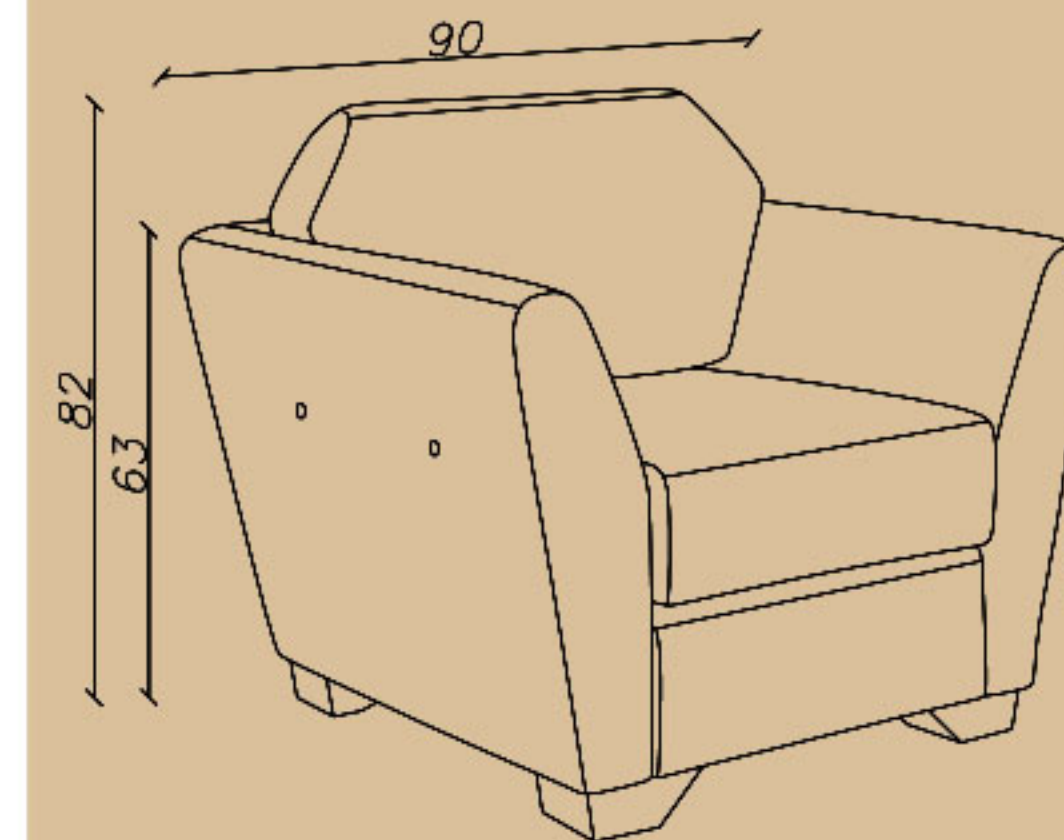

Seat length(cm): 47

Seat depth(cm): 47

Seat height(cm): 36

–مبل آمفی تئاتر
–فوم سرد
–دو دسته در طرفین

☎ 021-91 00 88 82

☎ 0939 614 0 416

📷 amood_idea_aria

www.aiaria.com

SHARE YOUR DREAMS OFFICE WITH US...

CODE: V53U

Seat length(cm): 58

Seat depth(cm): 60

Seat height(cm): 44

–مبل اداری، یک نفره
–تشک کف و پشت مجزا
–فوم سرد، پایه چوبی

☎ 021-91 00 88 82

☎ 0939 614 0 416

📷 amood_idea_aria

www.aiaria.com

18

Office sofa

SHARE YOUR DREAMS OFFICE WITH US...

CODE: V58U

Seat length(cm): 109

Seat depth(cm): 47