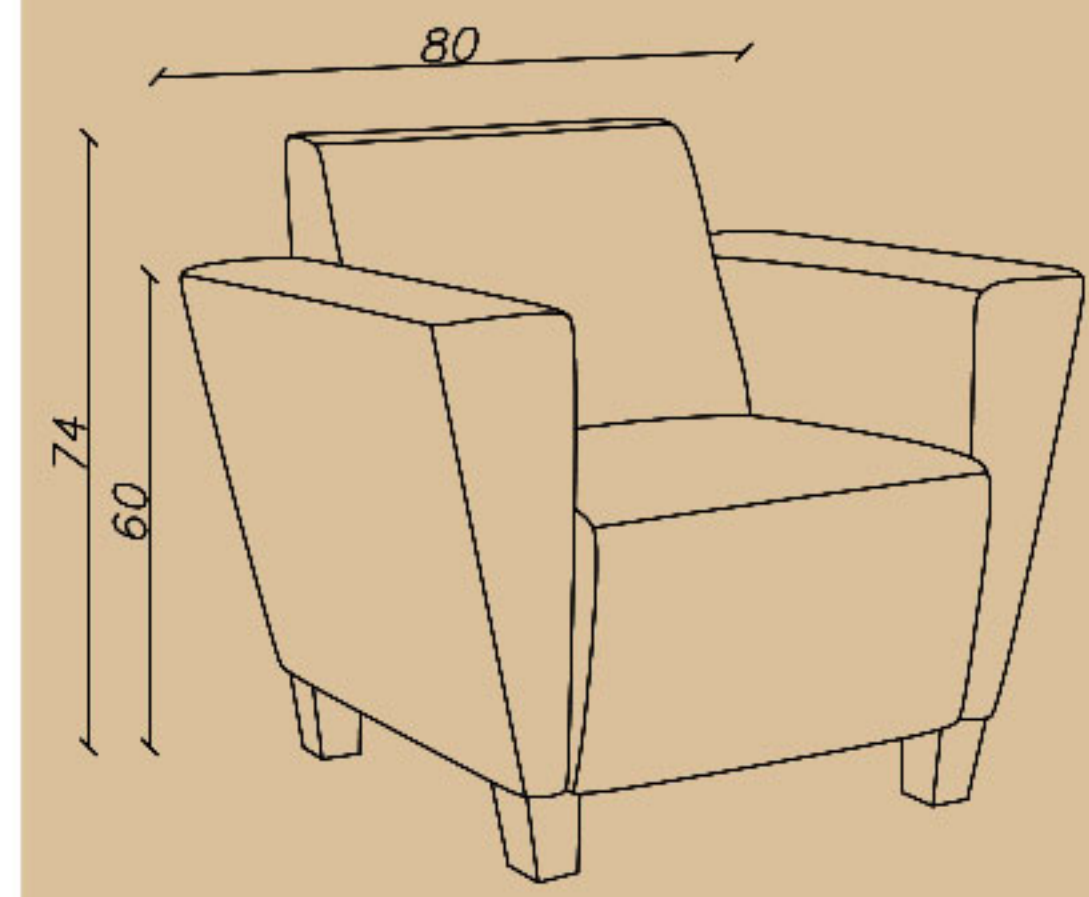

SHARE YOUR DREAMS OFFICE WITH US...

CODE: V63

Seat length(cm): 52

Seat depth(cm): 57

Seat height(cm): 42

–مبل اداری، یک نفره
–تشک کف و پشت متصل
–فوم سرد، پایه چوبی

☎ 021-91 00 88 82

☎ 0939 614 0 416

📷 amood_idea_aria

🌐 www.aiaria.com

20

Office sofa

SHARE YOUR DREAMS OFFICE WITH US...

CODE: V68

Seat length(cm): 52

Seat depth(cm): 57