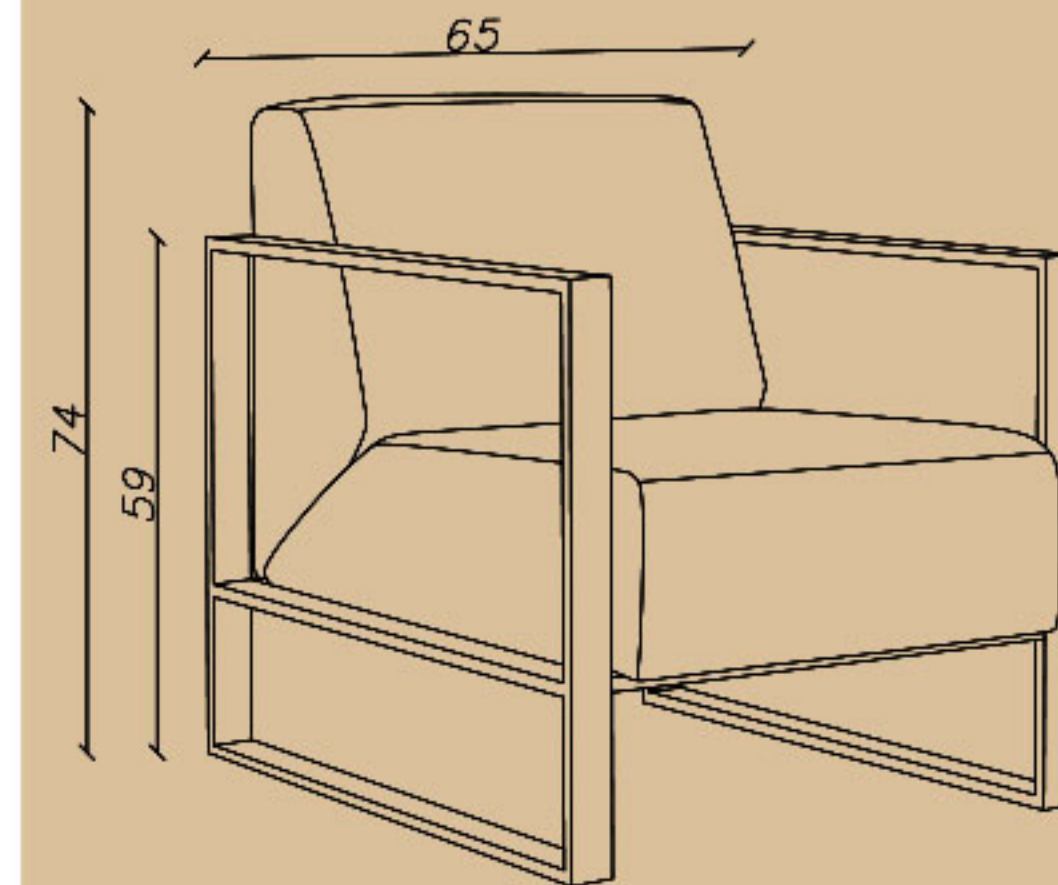

CODE: L68

Seat length(cm): 131

Seat depth(cm): 93

Seat height(cm): 44

–مبل تختخوابشو، دو نفره
–فریم فلزی، فوم سرد
–پایه و دستگیره کروم

☎ 021-91 00 88 82

☎ 0939 614 0 416

📷 amood_idea_aria

☎ 0939 614 0 416

📷 amood_idea_aria

🌐 www.aiaria.com

SHARE YOUR DREAMS OFFICE WITH US...

CODE: N48

Seat length(cm): 111

Seat depth(cm): 49

Seat height(cm): 44

–مبل اداری، دو نفره
–تشک کف و پشت متصل
–فوم سرد، پایه فلزی

☎ 021-91 00 88 82

☎ 0939 614 0 416

📷 amood_idea_aria

🌐 www.aiaria.com

SHARE YOUR DREAMS OFFICE WITH US...

CODE: N53

Seat length(cm): 63

Seat depth(cm): 52

Seat height(cm): 42

-مبل اداری، یک نفره
-تشک کف و پشت متصل
-فوم سرد، پایه فلزی مشکی

☎ 021-91 00 88 82

☎ 0939 614 0 416

📷 amood_idea_aria

www.aiaria.com

SHARE YOUR DREAMS OFFICE WITH US...