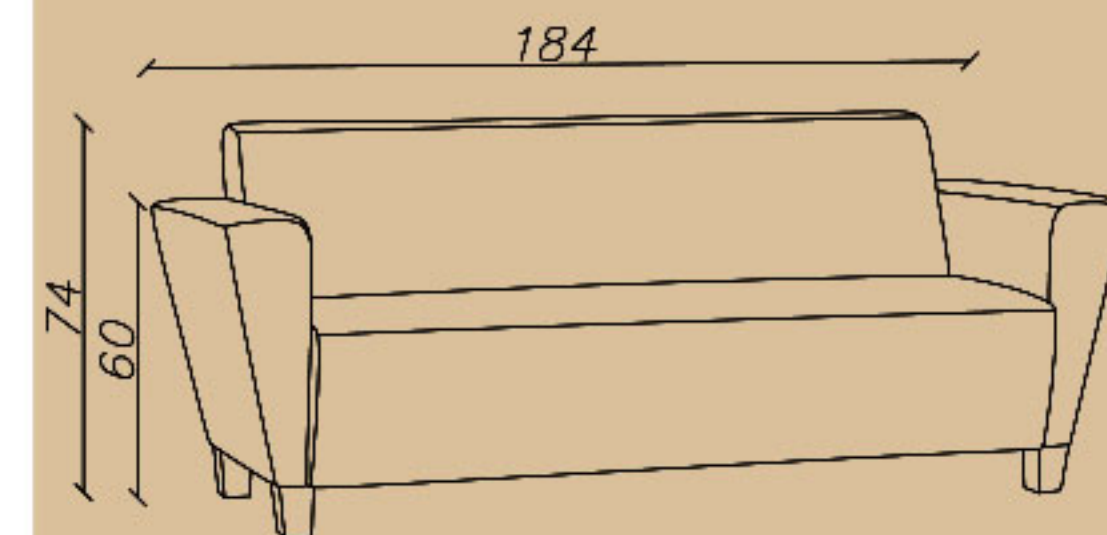

SHARE YOUR DREAMS OFFICE WITH US...

CODE: V68H

Seat length(cm): 102

Seat depth(cm): 57

Seat height(cm): 42

–مبل اداری، سه نفره
–تشک کف و پشت متصل
–فوم سرد، پایه چوبی

☎ 021-91 00 88 82

☎ 0939 614 0 416