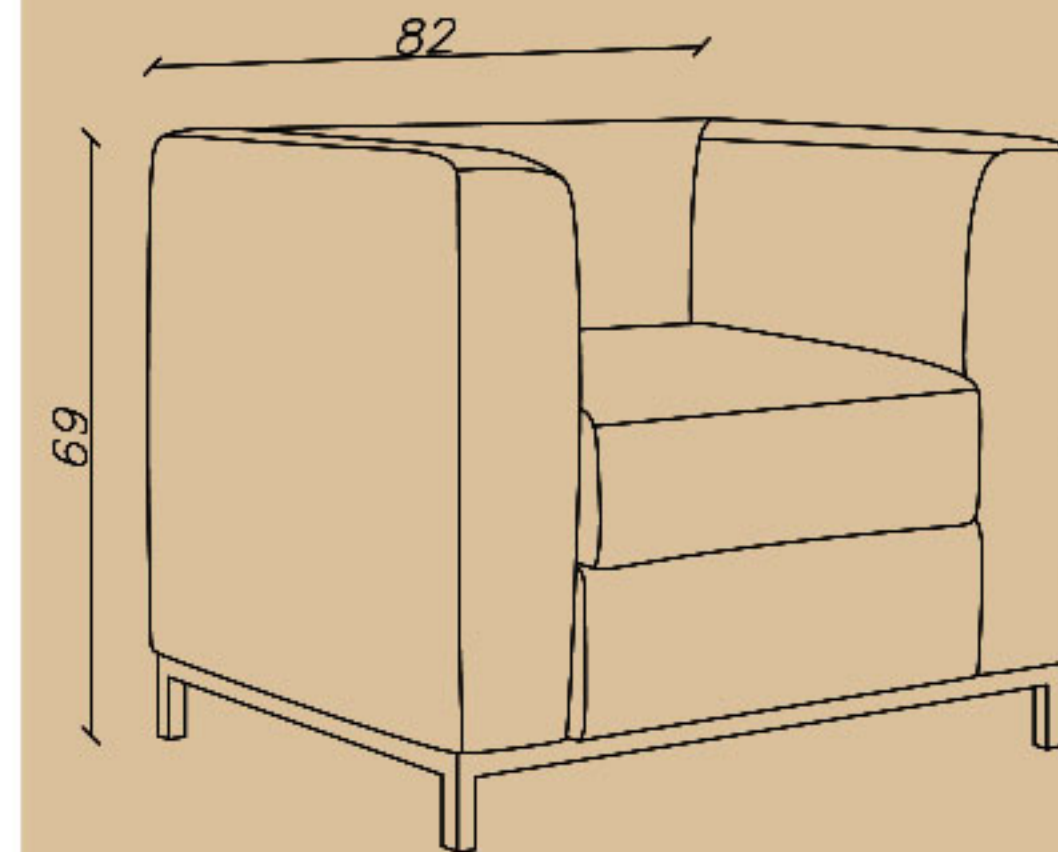

Seat depth(cm): 50

Seat height(cm): 43

–مبل اداری، دو نفره
–تشک کف و پشت متصل
–فوم سرد، پایه و فریم کروم

☎ 021-91 00 88 82

☎ 0939 614 0 416

📷 amood_idea_aria

www.aiaria.com

12

Office sofa

SHARE YOUR DREAMS OFFICE WITH US...

CODE: N73

Seat length(cm): 50

Seat depth(cm): 50

Seat height(cm): 43

–مبل اداری، یک نفره
–تشک کف و پشت مجزا
–فوم سرد، پایه و فریم کروم

☎ 021-91 00 88 82

☎ 0939 614 0 416

📷 amood_idea_aria

🌐 www.aiaria.com

13

Office sofa

SHARE YOUR DREAMS OFFICE WITH US...

CODE: N78

Seat length(cm): 100