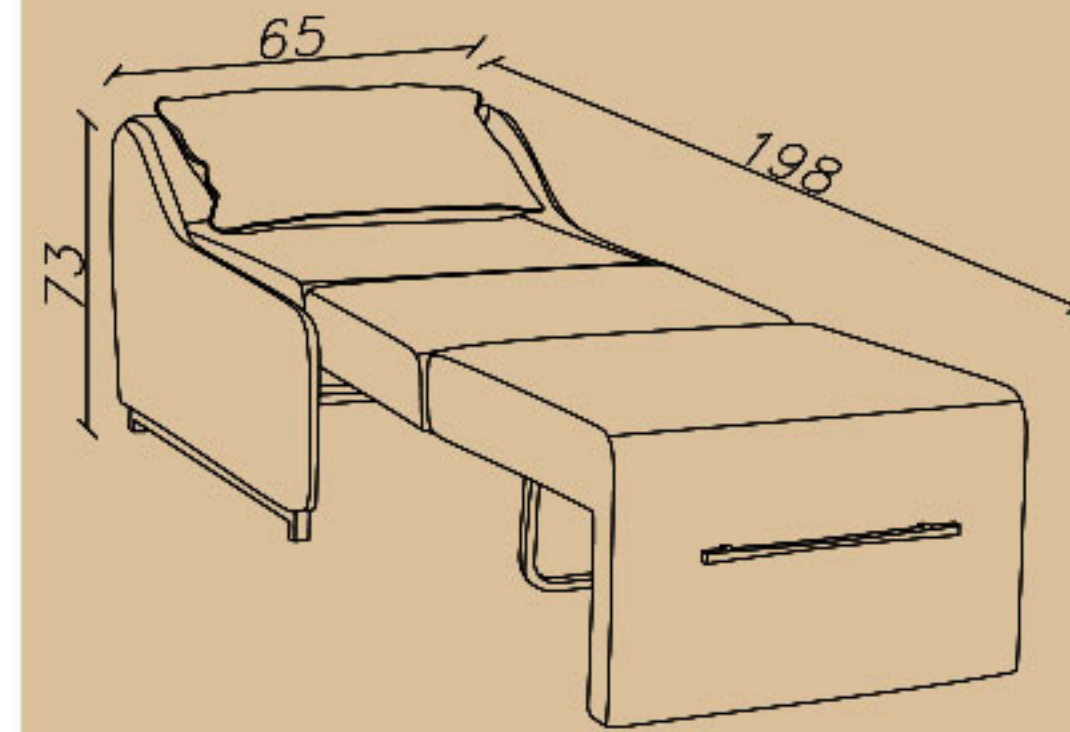

Office Sofa

☎ 021-91 00 88 82

☎ 0939 614 0 416

📷 amood_idea_aria

🌐 www.aiaria.com

SHARE YOUR DREAMS OFFICE WITH US...

CODE: L63

Seat length(cm): 65

Seat depth(cm): 93

Seat height(cm): 44

- مبل تختخوابشو، یک نفره
- فریم فلزی، فوم سرد
- پایه و دستگیره کروم

☎ 021-91 00 88 82

☎ 0939 614 0 416

📷 amood_idea_aria

🌐 www.aiaria.com

SHARE YOUR DREAMS OFFICE WITH US...

CODE: L68

Seat length(cm): 131

Seat depth(cm): 93

Seat height(cm): 44

–مبل تختخوابشو، دو نفره
–فریم فلزی، فوم سرد
–پایه و دستگیره کروم

☎ 021-91 00 88 82

☎ 0939 614 0 416

📷 amood_idea_aria