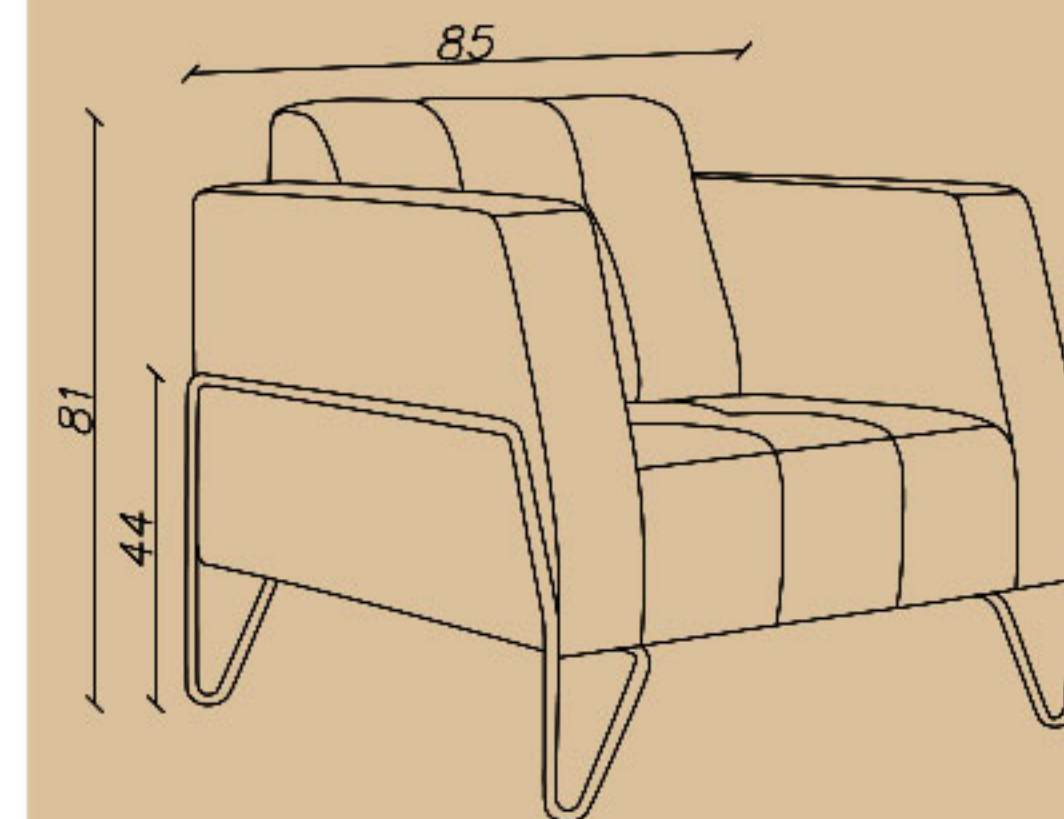

☎ 0939 614 0 416

📷 amood_idea_aria

www.aiaria.com

SHARE YOUR DREAMS OFFICE WITH US...

CODE: N58I

Seat length(cm): 100

Seat depth(cm): 52

Seat height(cm): 42

–مبل اداری، دو نفره
–تشک کف و پشت متصل
–فوم سرد، پایه استیل

☎ 021-91 00 88 82

☎ 0939 614 0 416

📷 amood_idea_aria

www.aiaria.com

10

Office sofa

SHARE YOUR DREAMS OFFICE WITH US...

CODE: N63

Seat length(cm): 60

Seat depth(cm): 50

Seat height(cm): 43

–مبل اداری، یک نفره
–تشک کف و پشت متصل
–فوم سرد، پایه و فریم کروم

SHARE YOUR DREAMS OFFICE WITH US...

CODE: N68

Seat length(cm): 120

Seat depth(cm): 50

Seat height(cm): 43

–مبل اداری، دو نفره
–تشک کف و پشت متصل
–فوم سرد، پایه و فریم کروم

☎ 021-91 00 88 82

☎ 0939 614 0 416

📷 amood_idea_aria

www.aiaria.com

12