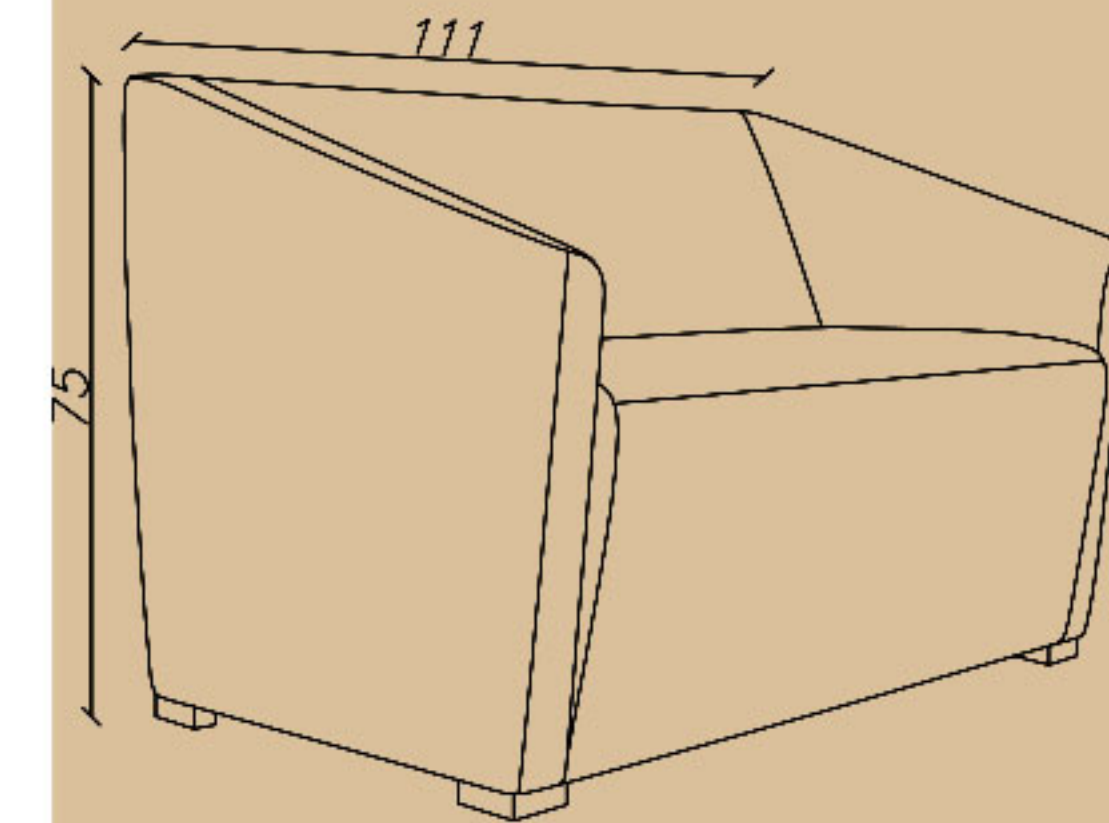

☎ 021-91 00 88 82

☎ 0939 614 0 416

📷 amood_idea_aria

🌐 www.aiaria.com