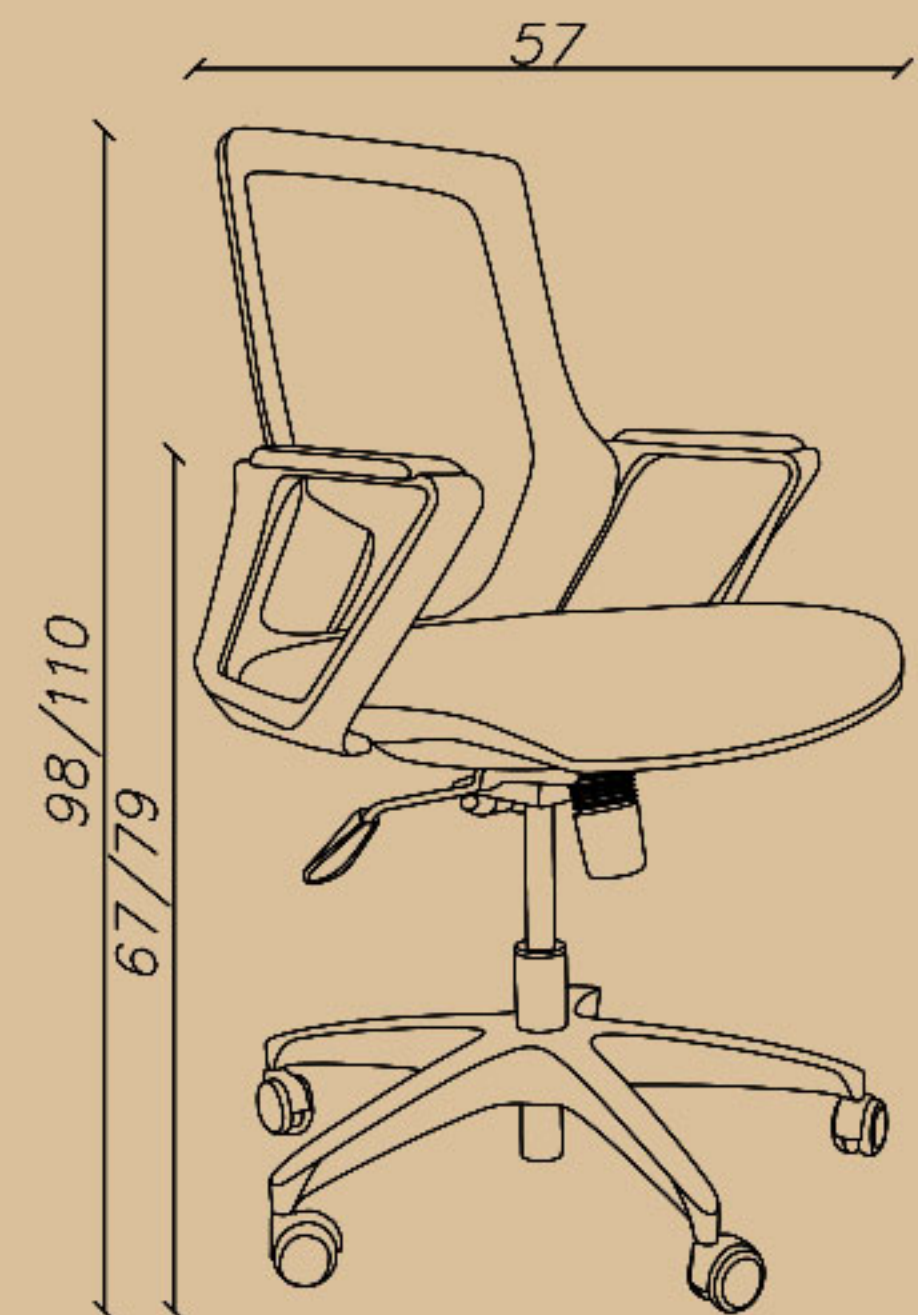

Seat width(cm): 45

Seat depth(cm): 44

Seat height(cm): 47/59

-کارمندی، قفل دو حالت (تیلت)، پشتی پارچه مش
-فریم بدنه طوسی، دسته اتگرال ثابت
-پایه پلاستیک

☎ 021-91 00 88 82

☎ 0939 614 0 416

📷 amood_idea_aria

www.aiaria.com

7 Employee chair

SHARE YOUR DREAMS OFFICE WITH US...

CODE: I62GP

Seat width(cm): 45

Seat depth(cm): 44

Seat height(cm): 47/59

–کارمندی، قفل دو حالت (تیلت)، پشتی پارچه مش
–فریم بدنه طوسی، دسته اتگرال ثابت
–پایه آلومینیوم

☎ 021-91 00 88 82

☎ 0939 614 0 416

📷 amood_idea_aria

🌐 www.aiaria.com

88 Employee chair

SHARE YOUR DREAMS OFFICE WITH US...

CODE: I62K

Seat width(cm): 45

Seat depth(cm): 44

Seat height(cm): 47/59

-کارمندی، قفل دو حالت (کلاچی)، پشتی پارچه مش
-فریم بدنه مشکی، دسته اتگرال ثابت
-پایه پلاستیک

☎ 021-91 00 88 82

☎ 0939 614 0 416

📷 amood_idea_aria

www.aiaria.com

6 Employee chair