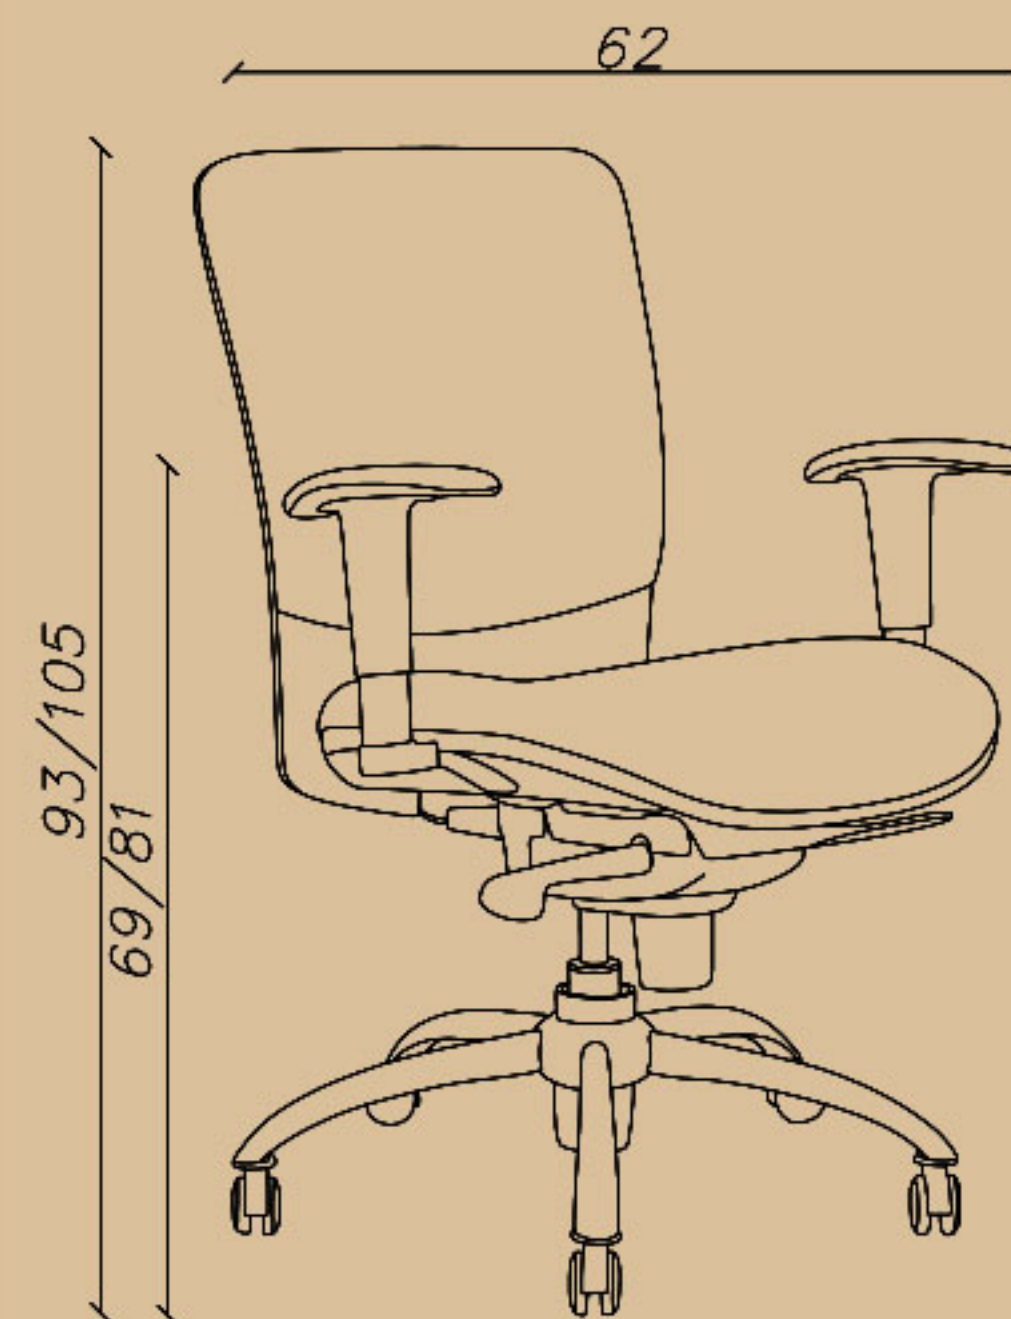

Seat depth(cm): 44

Seat height(cm): 47/59

-کارمندی، قفل دو حالت (کلاچی)، پشتی پارچه مش
-فریم بدنه مشکی، دسته اتگرال ثابت
-پایه پلاستیک

☎ 021-91 00 88 82

☎ 0939 614 0 416

📷 amood_idea_aria

www.aiaria.com

6 Employee chair

SHARE YOUR DREAMS OFFICE WITH US...

CODE: S62I

Seat width(cm): 50

Seat depth(cm): 47

Seat height(cm): 46/58

-کارمندی، قفل چهارحالتی (سینکرون)
-جک ۱۲، دسته متحرک انتگرال
-پایه کروم

☎ 021-91 00 88 82

☎ 0939 614 0 416

📷 amood_idea_aria

www.aiaria.com

10

Employee chair

SHARE YOUR DREAMS OFFICE WITH US...

CODE: S62U

Seat width(cm): 50

Seat depth(cm): 47