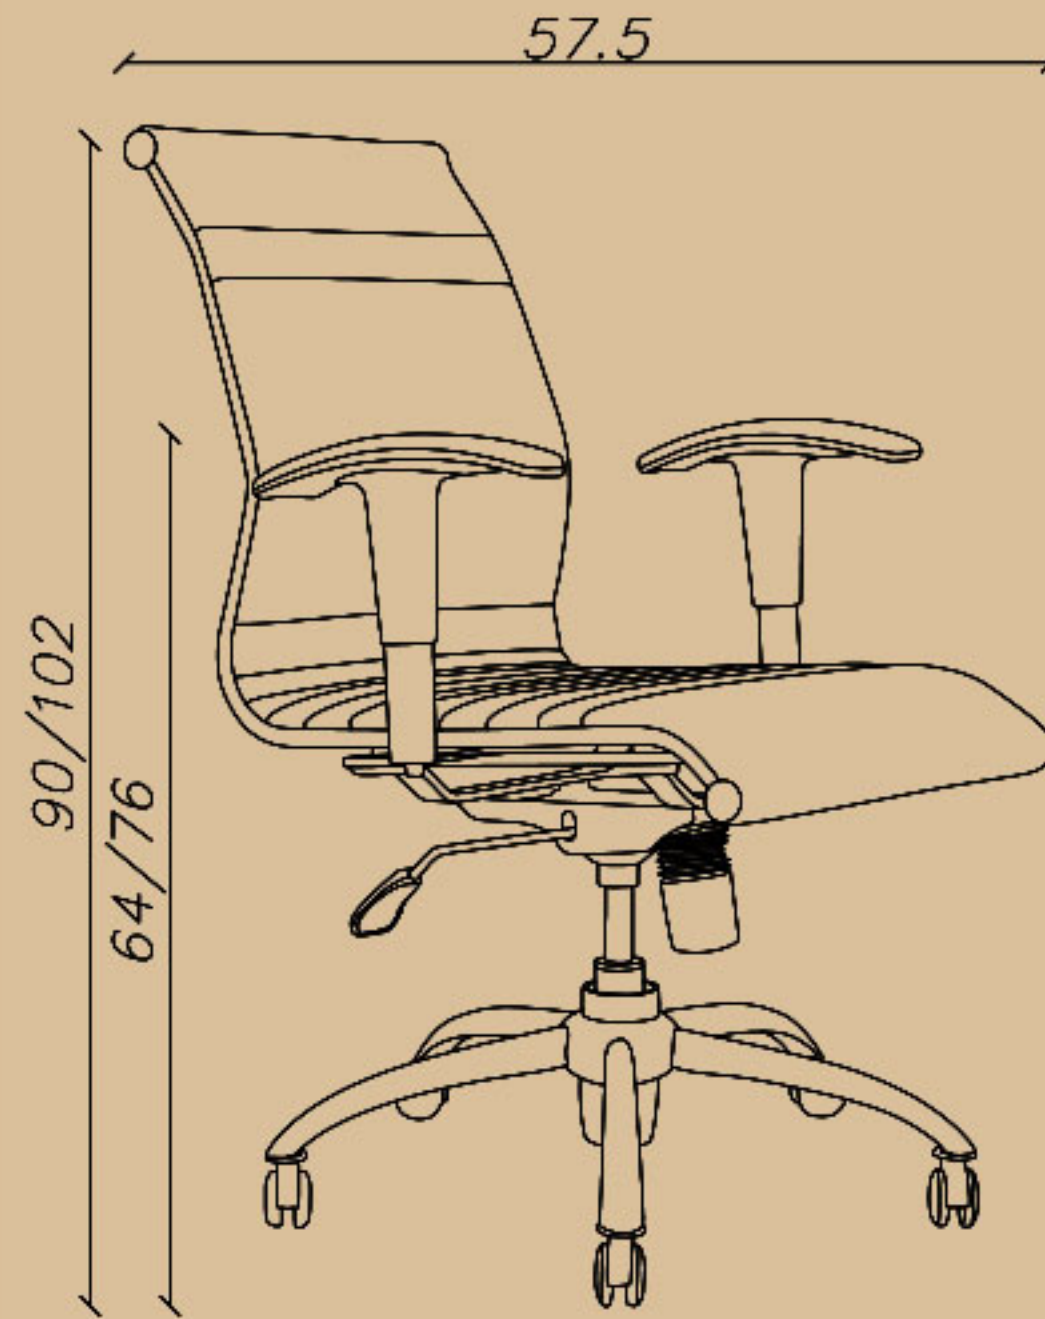

📷 amood_idea_aria

www.aiaria.com

SHARE YOUR DREAMS OFFICE WITH US...

CODE: B52

Seat width(cm): 45

Seat depth(cm): 49

Seat height(cm): 42/54

-کارمندی، قفل دوحالته (تیلت)

-جک ۱۲، دسته اتنگرال

-پایه و فریم کروم

☎ 021-91 00 88 82

☎ 0939 614 0 416

📷 amood_idea_aria

www.aiaria.com

4 Employee chair

SHARE YOUR DREAMS OFFICE WITH US...

CODE: D52

Seat width(cm): 45

Seat depth(cm): 49

Seat height(cm): 42/54

-کارمندی، قفل دو حالت (تیلت)
-جک ۱۲، دسته اتنگرال
-پایه و فریم کروم

☎ 021-91 00 88 82

☎ 0939 614 0 416

📷 amood_idea_aria

www.aiaria.com

15 Employee chair

SHARE YOUR DREAMS OFFICE WITH US...

CODE: I62

Seat width(cm): 45

Seat depth(cm): 44

Seat height(cm): 47/59

-کارمندی، قفل دو حالت (تیلت)، پشتی پارچه مش
-فریم بدنه مشکی، دسته اتگرال ثابت
-پایه پلاستیک