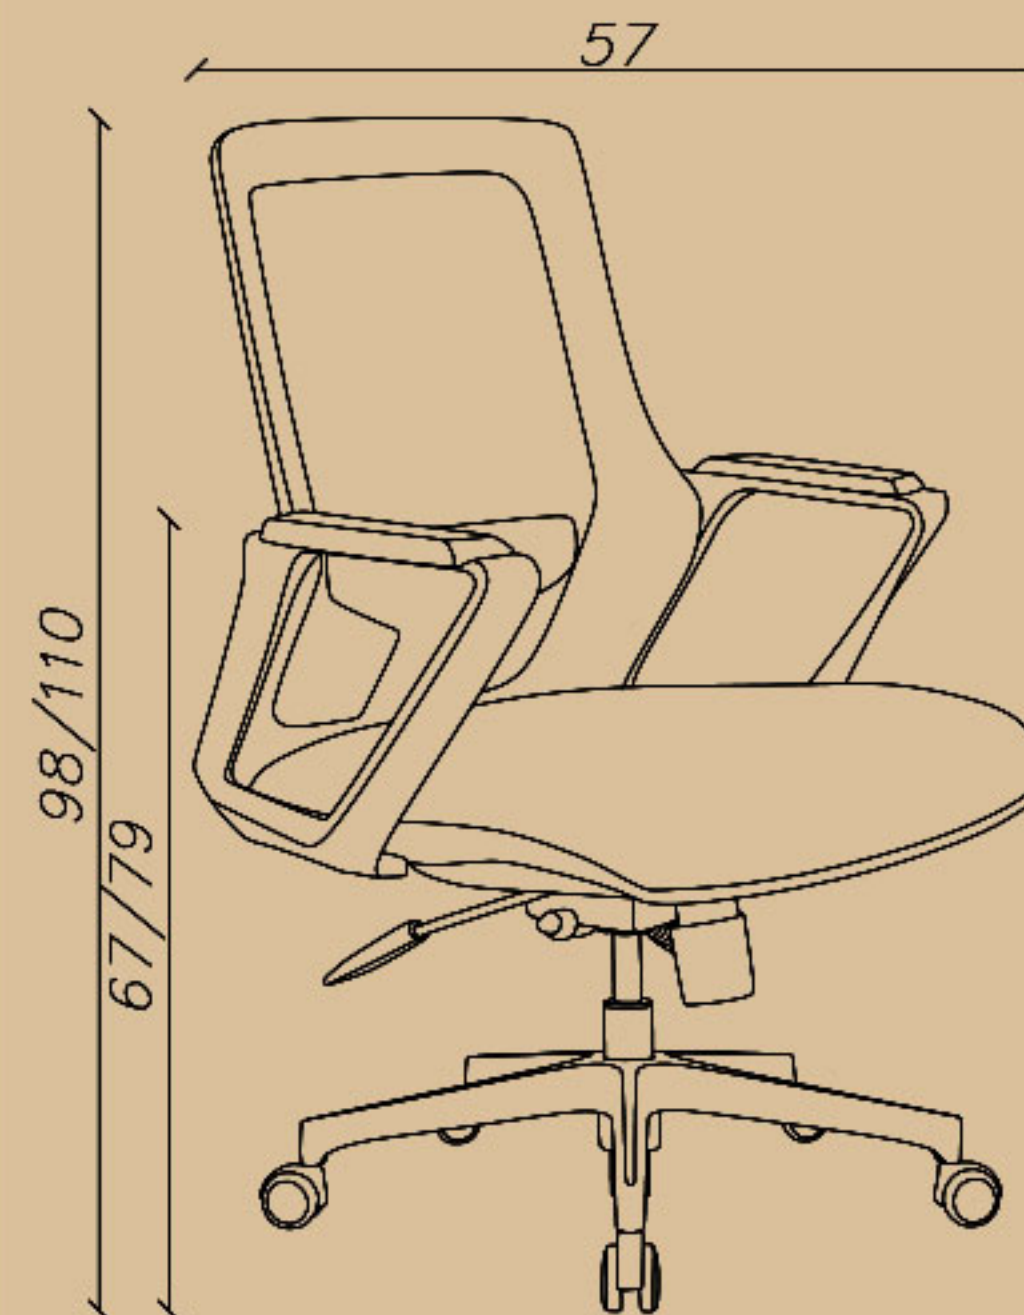

www.aiaria.com

15 Employee chair

SHARE YOUR DREAMS OFFICE WITH US...

CODE: I62

Seat width(cm): 45

Seat depth(cm): 44

Seat height(cm): 47/59

-کارمندی، قفل دو حالت (تیلت)، پشتی پارچه مش
-فریم بدنه مشکی، دسته اتگرال ثابت
-پایه پلاستیک

☎ 021-91 00 88 82

☎ 0939 614 0 416

📷 amood_idea_aria

www.aiaria.com

6

Employee chair

SHARE YOUR DREAMS OFFICE WITH US...

CODE: I62G

Seat width(cm): 45

Seat depth(cm): 44

Seat height(cm): 47/59

-کارمندی، قفل دو حالت (تیلت)، پشتی پارچه مش
-فریم بدنه طوسی، دسته اتگرال ثابت
-پایه پلاستیک

☎ 021-91 00 88 82

☎ 0939 614 0 416

📷 amood_idea_aria

www.aiaria.com

7 Employee chair

SHARE YOUR DREAMS OFFICE WITH US...

CODE: I62GP

Seat width(cm): 45

Seat depth(cm): 44

Seat height(cm): 47/59

–کارمندی، قفل دو حالت (تیلت)، پشتی پارچه مش
–فریم بدنه طوسی، دسته اتگرال ثابت
–پایه آلومینیوم