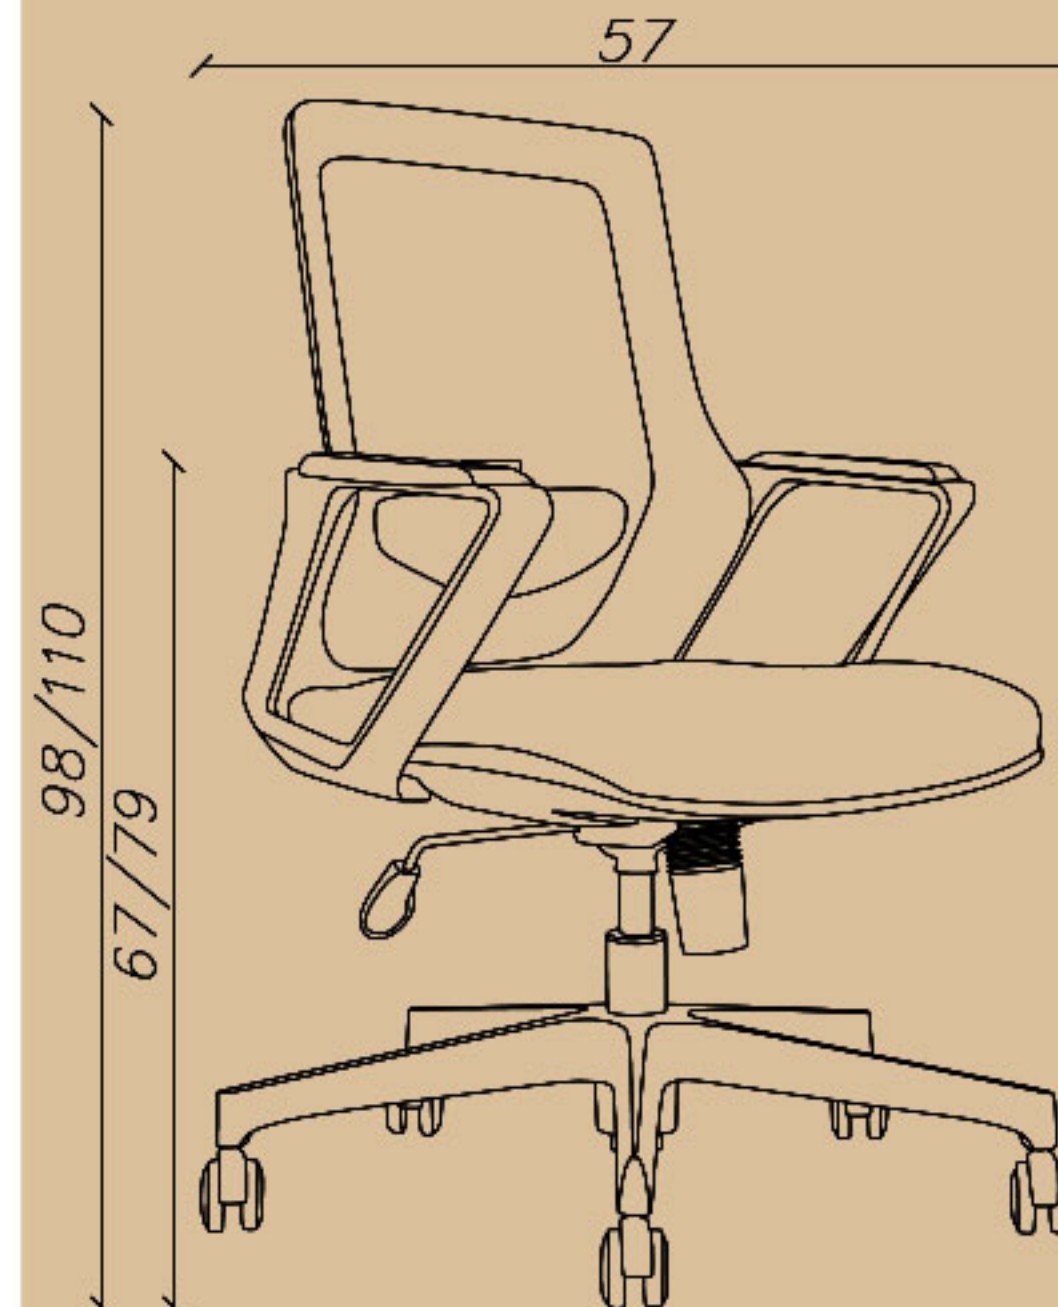

CODE: D52

Seat width(cm): 45

Seat depth(cm): 49

Seat height(cm): 42/54

-کارمندی، قفل دو حالت (تیلت)
-جک ۱۲، دسته اتنگرال
-پایه و فریم کروم

☎ 021-91 00 88 82

☎ 0939 614 0 416

📷 amood_idea_aria

www.aiaria.com

15 Employee chair

SHARE YOUR DREAMS OFFICE WITH US...

CODE: I62

Seat width(cm): 45

Seat depth(cm): 44

Seat height(cm): 47/59

-کارمندی، قفل دو حالت (تیلت)، پشتی پارچه مش
-فریم بدنه مشکی، دسته اتگرال ثابت
-پایه پلاستیک

Seat width(cm): 45

Seat depth(cm): 44

Seat height(cm): 47/59

-کارمندی، قفل دو حالت (تیلت)، پشتی پارچه مش
-فریم بدنه طوسی، دسته اتگرال ثابت
-پایه پلاستیک

☎ 021-91 00 88 82

☎ 0939 614 0 416

📷 amood_idea_aria

www.aiaria.com