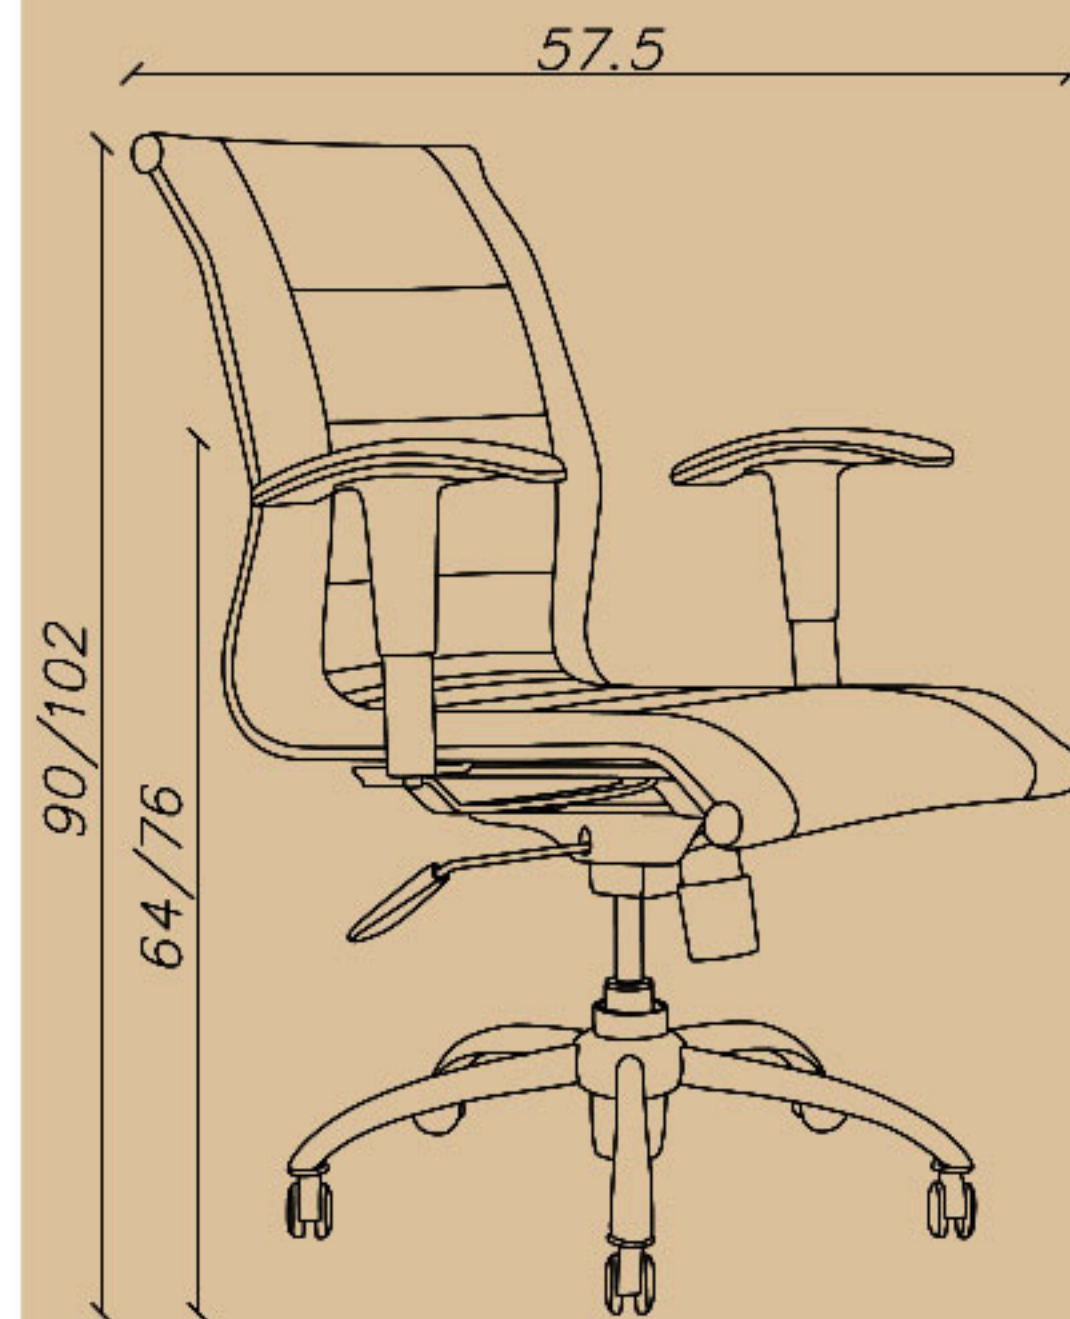

☎ 021-91 00 88 82

☎ 0939 614 0 416

📷 amood_idea_aria

www.aiaria.com