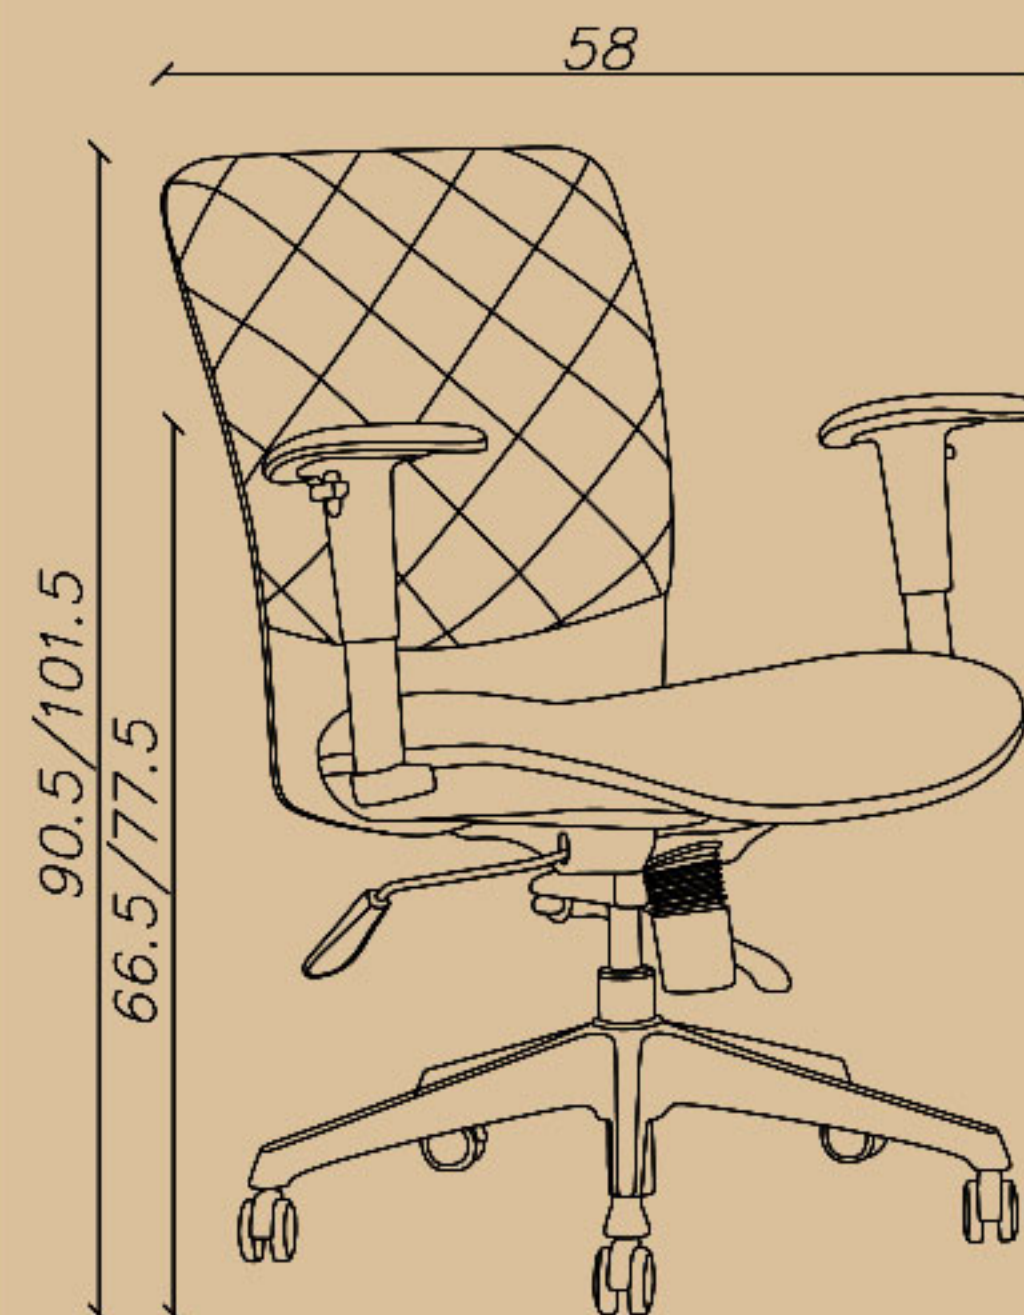

SHARE YOUR DREAMS OFFICE WITH US...

CODE: S62I

Seat width(cm): 50

Seat depth(cm): 47

Seat height(cm): 46/58

-کارمندی، قفل چهارحالتی (سینکرون)
-جک ۱۲، دسته متحرک انتگرال
-پایه کروم

☎ 021-91 00 88 82

☎ 0939 614 0 416

📷 amood_idea_aria

www.aiaria.com

10

Employee chair

SHARE YOUR DREAMS OFFICE WITH US...

CODE: S62U

Seat width(cm): 50

Seat depth(cm): 47

Seat height(cm): 43.5/54.5

-کارمندی، قفل چندحالتی (کلاچی)
-جک ۱۲، دسته متحرک انتگرال
-پشتی صندلی طرح دار، پایه پلاستیک

☎ 021-91 00 88 82

☎ 0939 614 0 416

📷 amood_idea_aria

www.aiaria.com

SHARE YOUR DREAMS OFFICE WITH US...