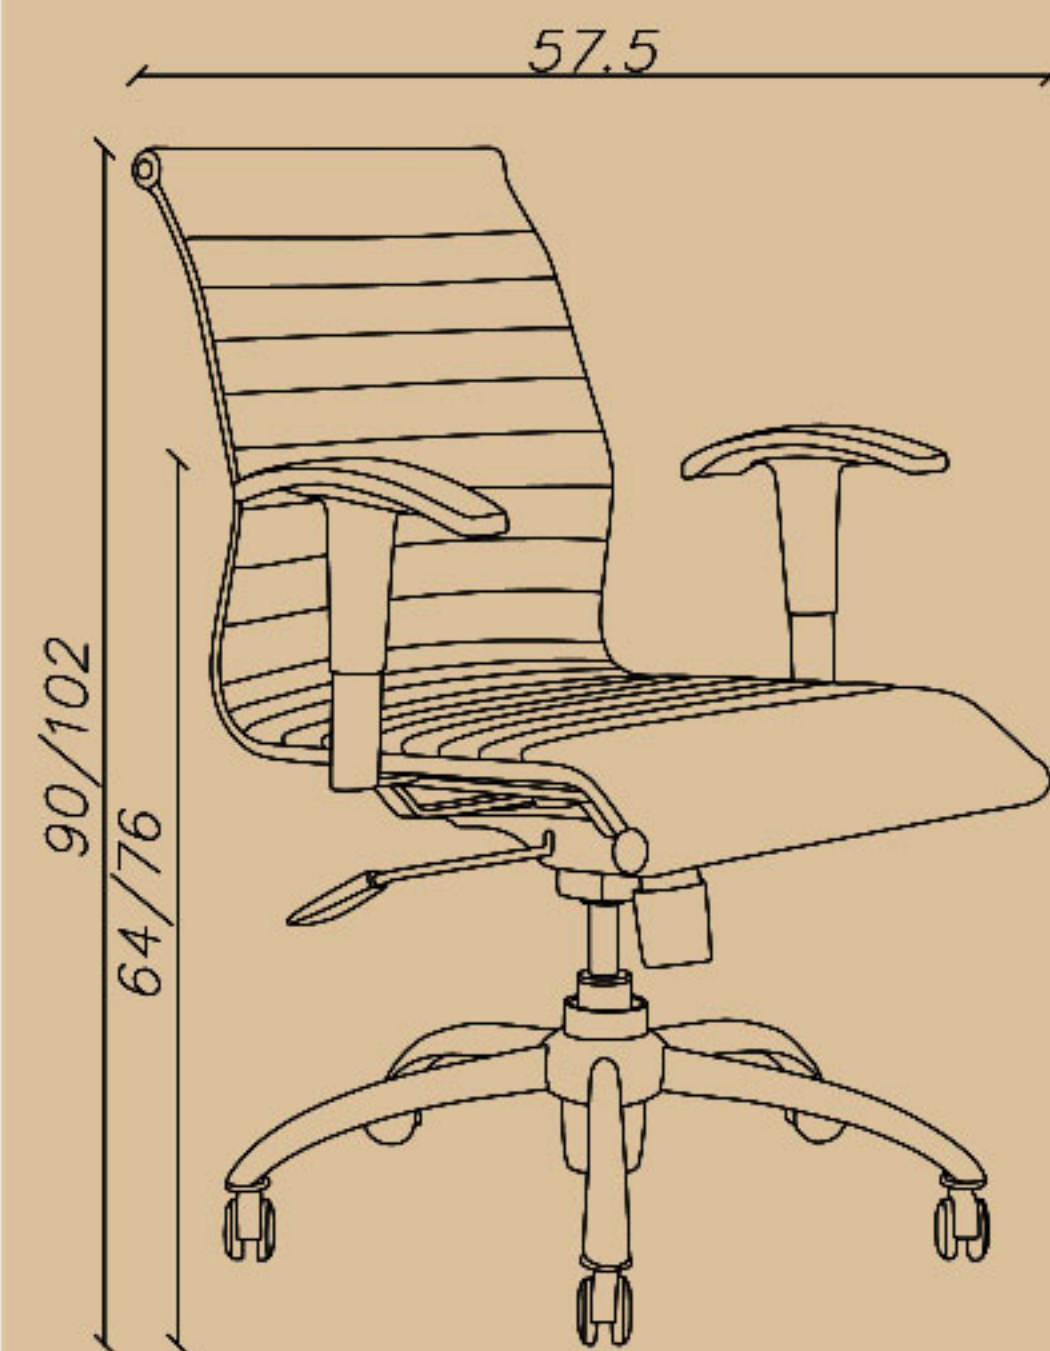

Seat width(cm): 45

Seat depth(cm): 49

Seat height(cm): 42/54

-کارمندی، قفل دوحالته (تیلت)

-جک ۱۲، دسته اتنگرال

-پایه و فریم کروم

☎ 021-91 00 88 82

☎ 0939 614 0 416

📷 amood_idea_aria

www.aiaria.com

SHARE YOUR DREAMS OFFICE WITH US...

CODE: B52

Seat width(cm): 45

Seat depth(cm): 49

Seat height(cm): 42/54

-کارمندی، قفل دوحالته (تیلت)