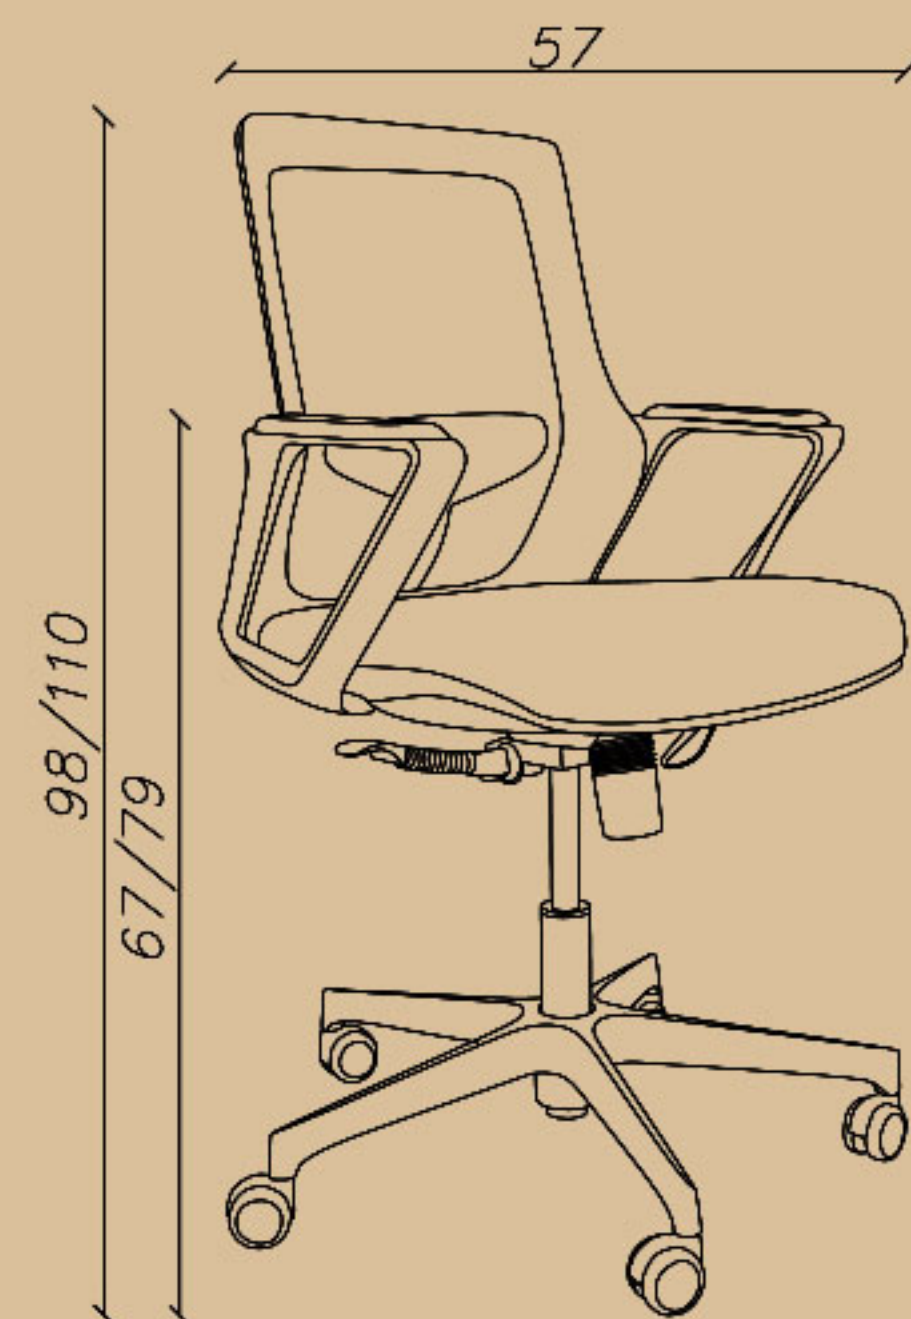

Seat width(cm): 45

Seat depth(cm): 44

Seat height(cm): 47/59

-کارمندی، قفل دو حالت (تیلت)، پشتی پارچه مش
-فریم بدنه طوسی، دسته اتگرال ثابت
-پایه پلاستیک

☎ 021-91 00 88 82

☎ 0939 614 0 416

📷 amood_idea_aria

www.aiaria.com

7 Employee chair

SHARE YOUR DREAMS OFFICE WITH US...

CODE: I62GP

Seat width(cm): 45

Seat depth(cm): 44

Seat height(cm): 47/59

–کارمندی، قفل دو حالت (تیلت)، پشتی پارچه مش
–فریم بدنه طوسی، دسته اتگرال ثابت
–پایه آلومینیوم

☎ 021-91 00 88 82

☎ 0939 614 0 416

📷 amood_idea_aria

🌐 www.aiaria.com

88 Employee chair

SHARE YOUR DREAMS OFFICE WITH US...

CODE: I62K

Seat width(cm): 45

Seat depth(cm): 44

Seat height(cm): 47/59

-کارمندی، قفل دو حالت (کلاچی)، پشتی پارچه مش
-فریم بدنه مشکی، دسته اتگرال ثابت
-پایه پلاستیک

☎ 021-91 00 88 82

☎ 0939 614 0 416

📷 amood_idea_aria

www.aiaria.com

6 Employee chair