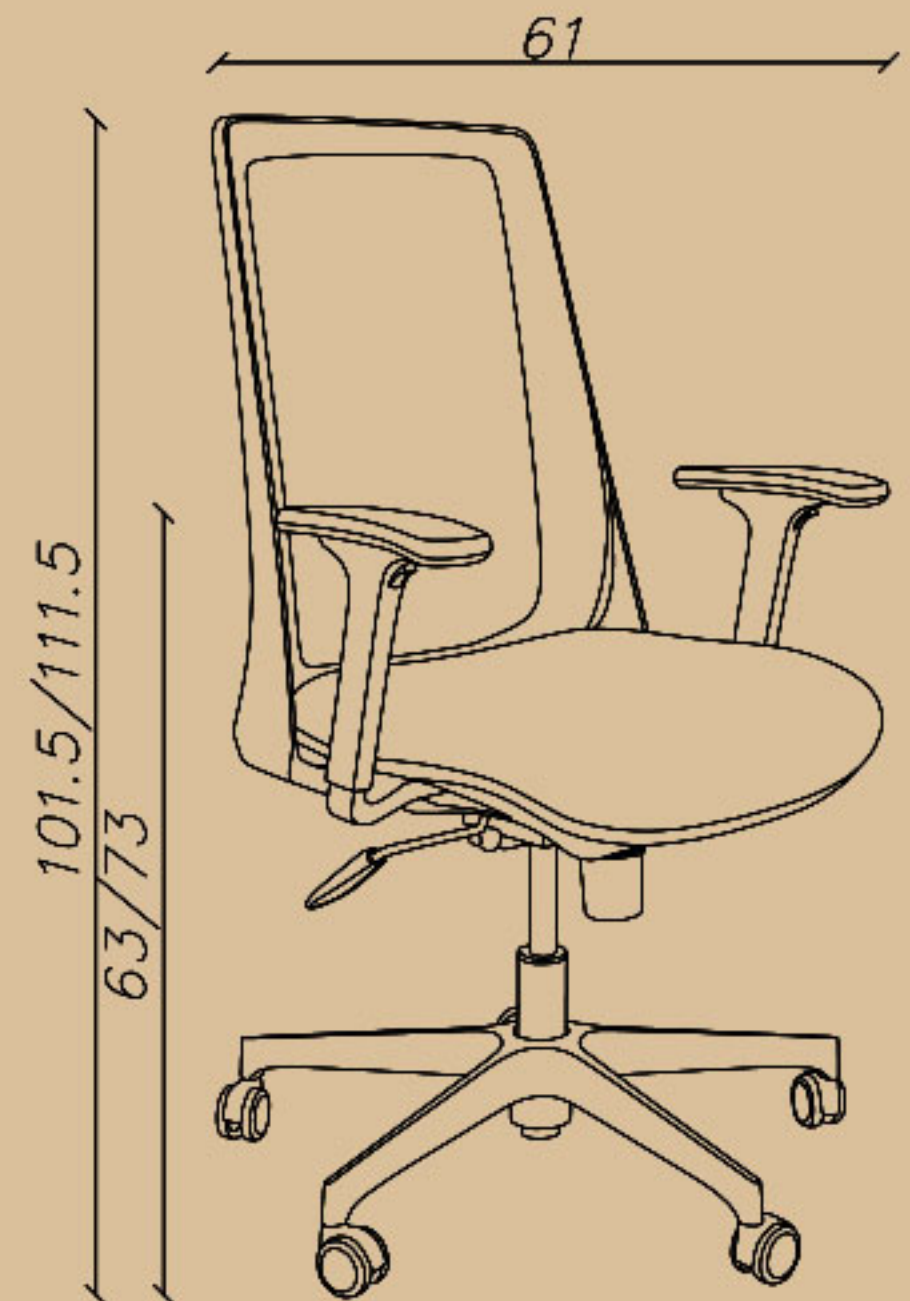

## Expert chair

SHARE YOUR DREAMS OFFICE WITH US...

**CODE: I81**

Seat width(cm): 45.5

Seat depth(cm): 43

Seat height(cm): 45/55

-کارشناسی، قفل چند حالت (کلاچی)، پشتی پارچه مش  
-فریم بدنه مشکی، دسته اتگرال ثابت  
-بدون پشت سری، پایه پلاستیکی مشکی