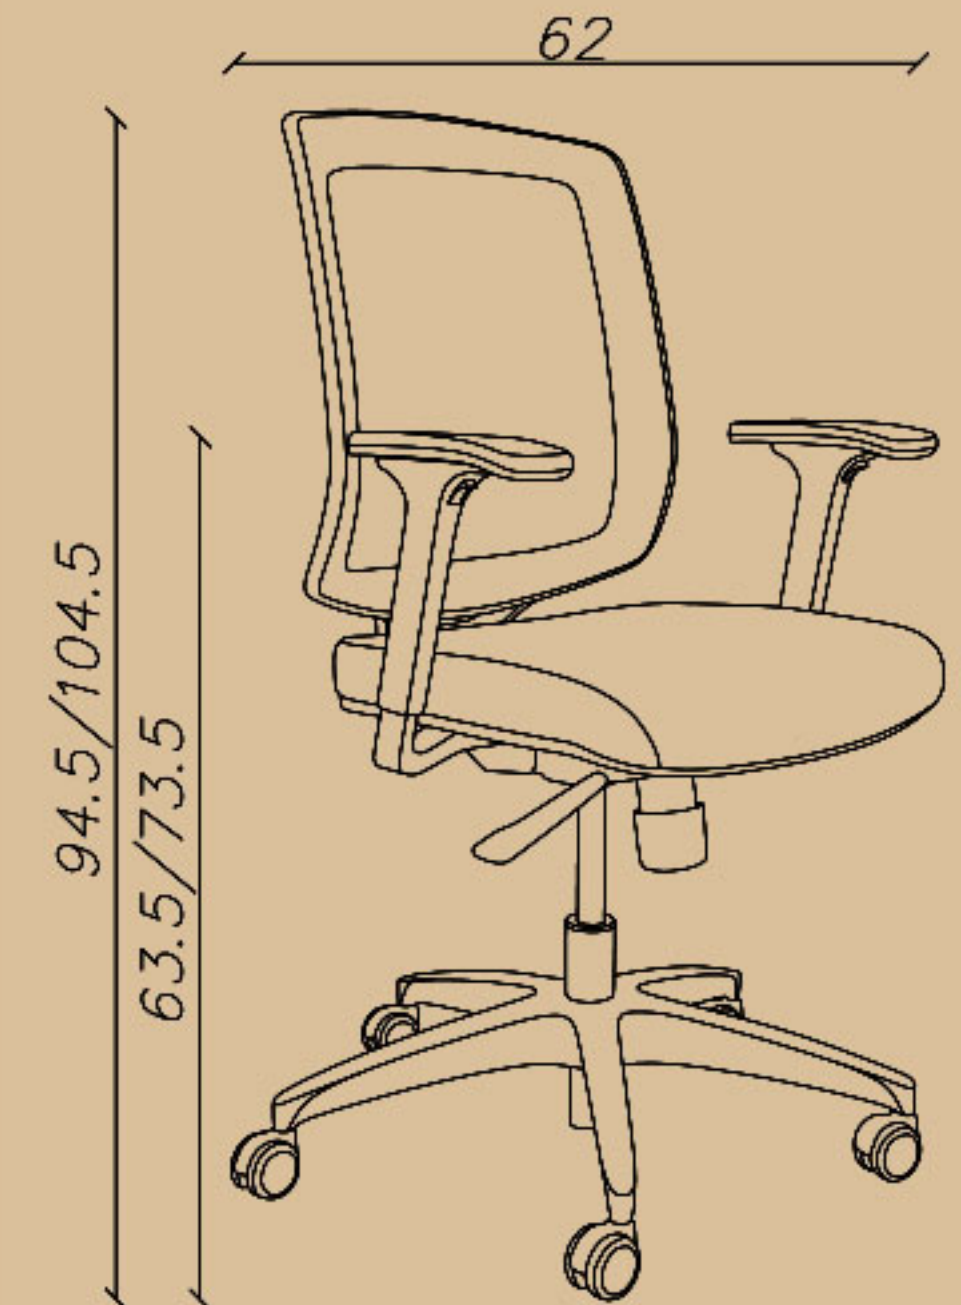

# 6 Expert chair

SHARE YOUR DREAMS OFFICE WITH US...

**CODE: I72G**

Seat width(cm): 48.5

Seat depth(cm): 45

Seat height(cm): 42.5/52.5

–کارشناسی، قفل چند حالتی (کلاچی)، پشتی پارچه مش  
–فریم بدنه طوسی، دسته متحرک، تنظیم گودی کمر  
–دارای پشت سری، پایه آلومینیوم

☎ 021-91 00 88 82

☎ 0939 614 0 416

📷 amood\_idea\_aria

www.aiaria.com

SHARE YOUR DREAMS OFFICE WITH US...

CODE: I72GSP

Seat width(cm): 48.5

Seat depth(cm): 45

Seat height(cm): 42.5/52.5

-کارشناسی، قفل چند حالتی (سینکرون)، پشتی پارچه مش  
-فریم بدنه طوسی، دسته متحرک، تنظیم گودی کمر  
-بدون پشت سری، پایه آلومینیوم

☎ 021-91 00 88 82

☎ 0939 614 0 416

📷 amood\_idea\_aria

www.aiaria.com

SHARE YOUR DREAMS OFFICE WITH US...

CODE: I72GSPU

Seat width(cm): 48.5

Seat depth(cm): 45

Seat height(cm): 42.5/52.5

-کارشناسی، قفل چند حالتی (سینکرون)، پشتی پارچه مش  
-فریم بدنه طوسی، دسته متحرک، تنظیم گودی کمر  
-دارای پشت سری، پایه آلومینیوم