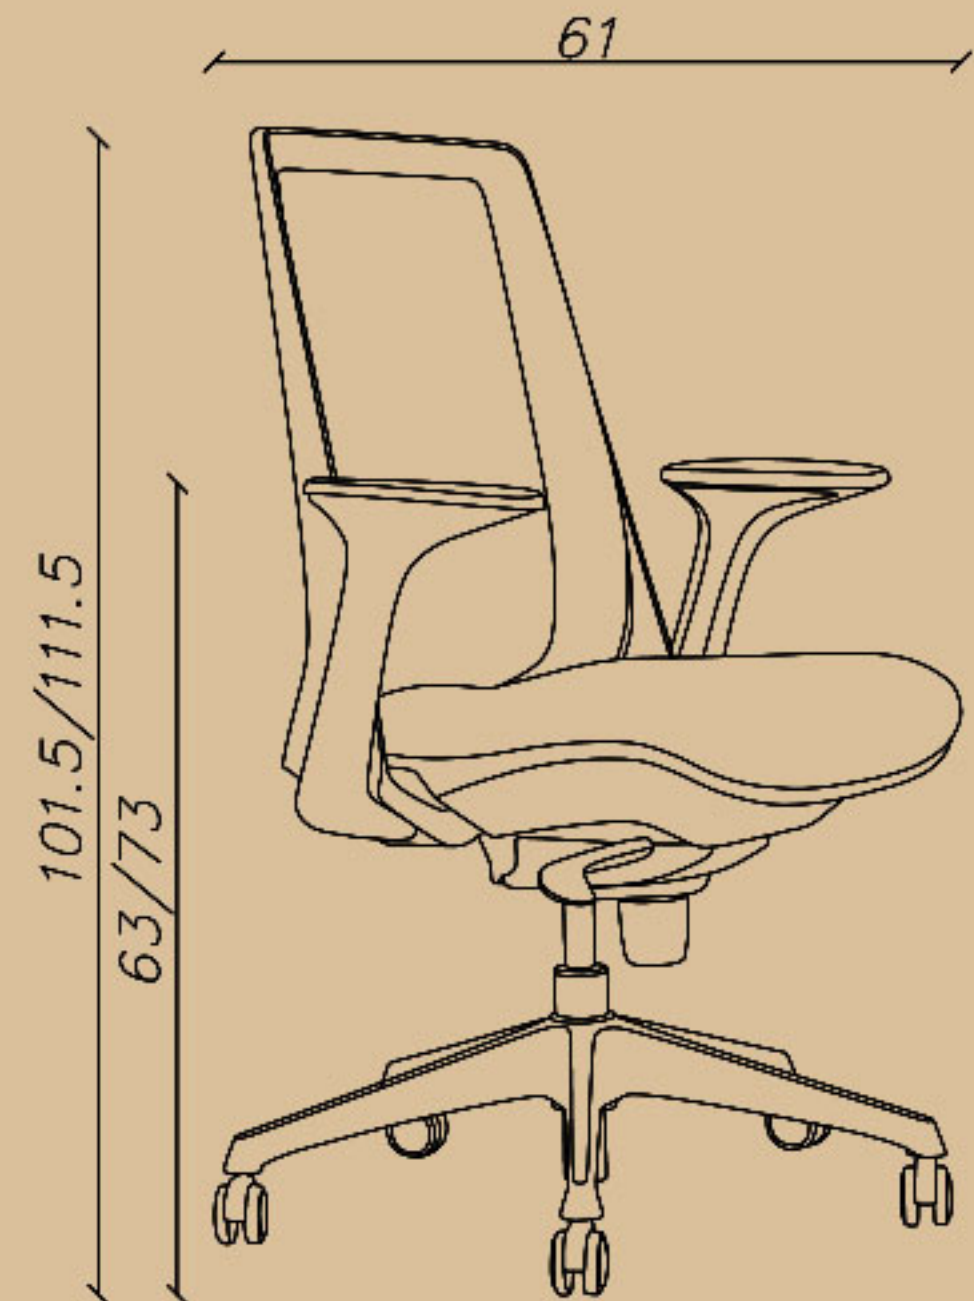

## Expert chair

SHARE YOUR DREAMS OFFICE WITH US...

**CODE: I81MU**

Seat width(cm): 45.5

Seat depth(cm): 43

Seat height(cm): 45/55

-کارشناسی، قفل چند حالتی (کلاچی)، پشتی پارچه مش  
-فریم بدنه مشکی، دسته اتگرال ثابت  
-بدون پشت سری، پایه پلاستیکی مشکی