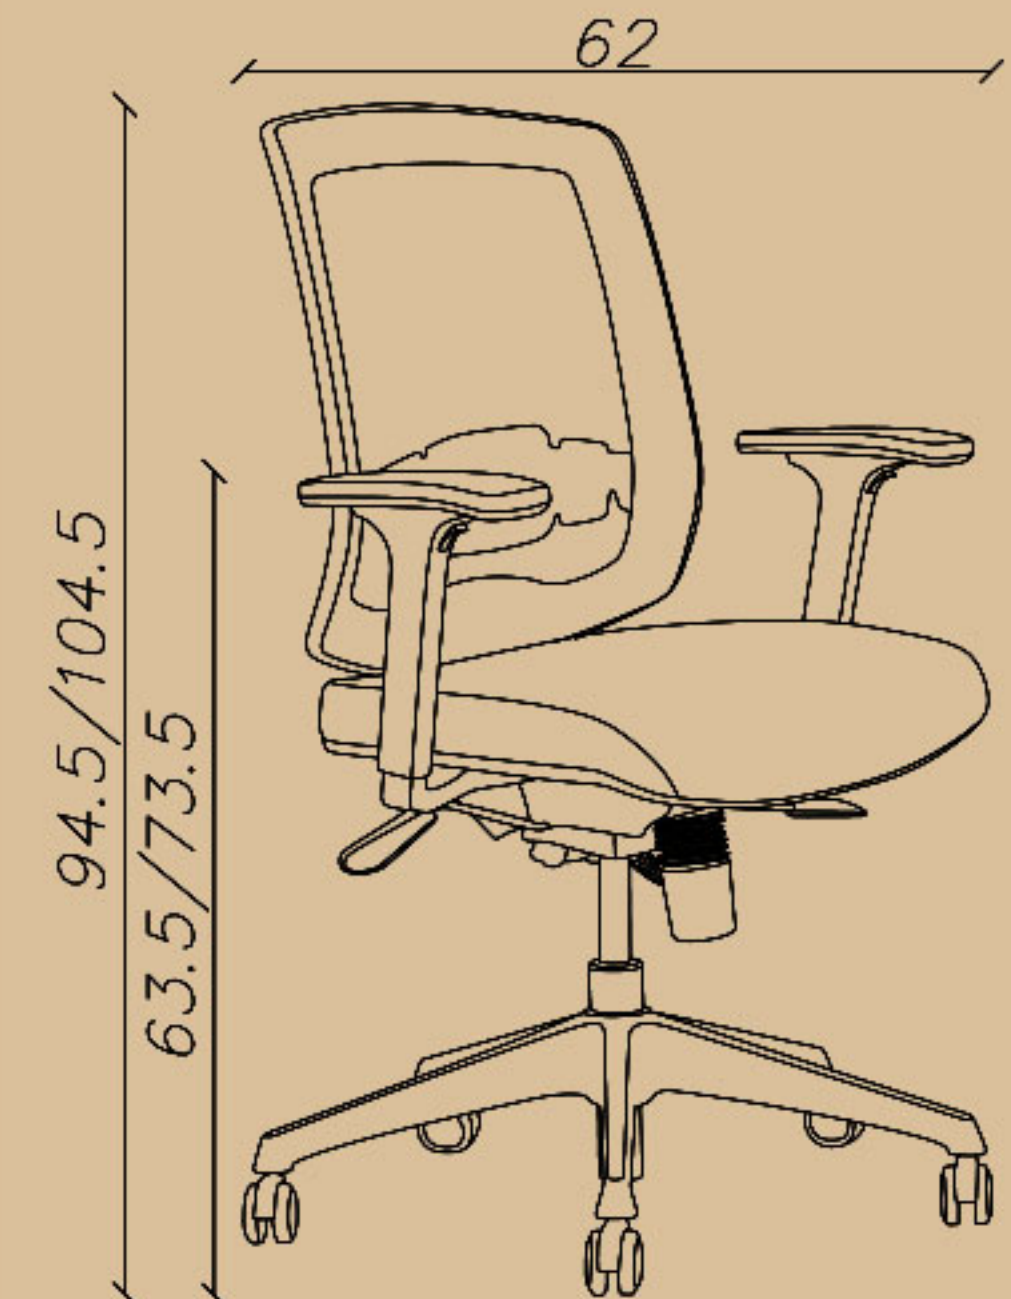

## Expert chair

SHARE YOUR DREAMS OFFICE WITH US...

**CODE: I72MKU**

Seat width(cm): 48.5

Seat depth(cm): 45

Seat height(cm): 42.5/52.5

-کارشناسی، قفل چند حالتی (کلاچی)، پشتی پارچه مش  
-فریم بدنه مشکی، دسته متحرک، تنظیم گودی کمر  
-بدون پشت سری، پایه پلاستیکی مشکی