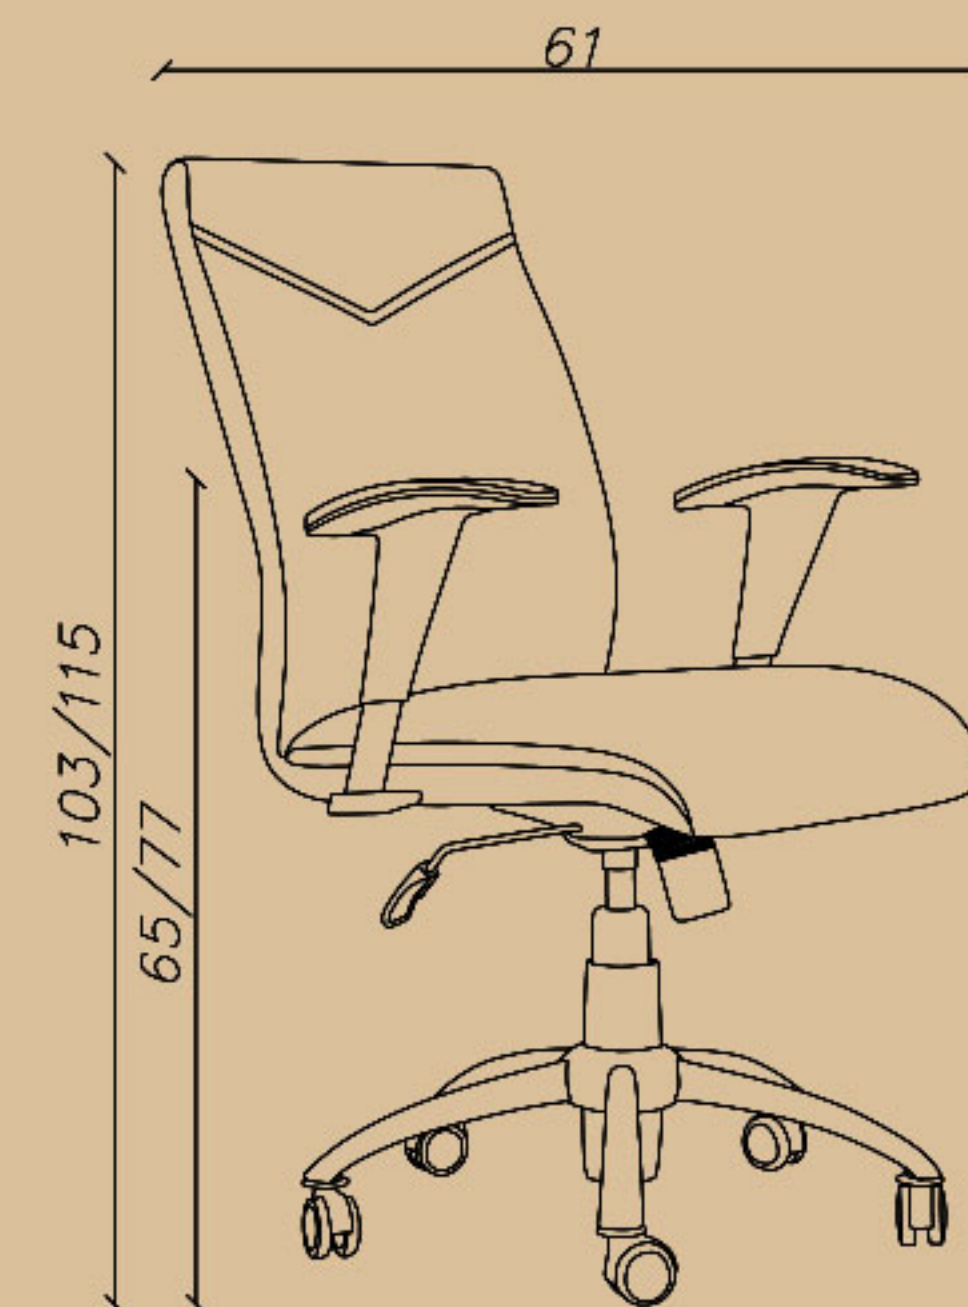

☎ 021-91 00 88 82

☎ 0939 614 0 416

📷 amood_idea_aria

🌐 www.aiaria.com