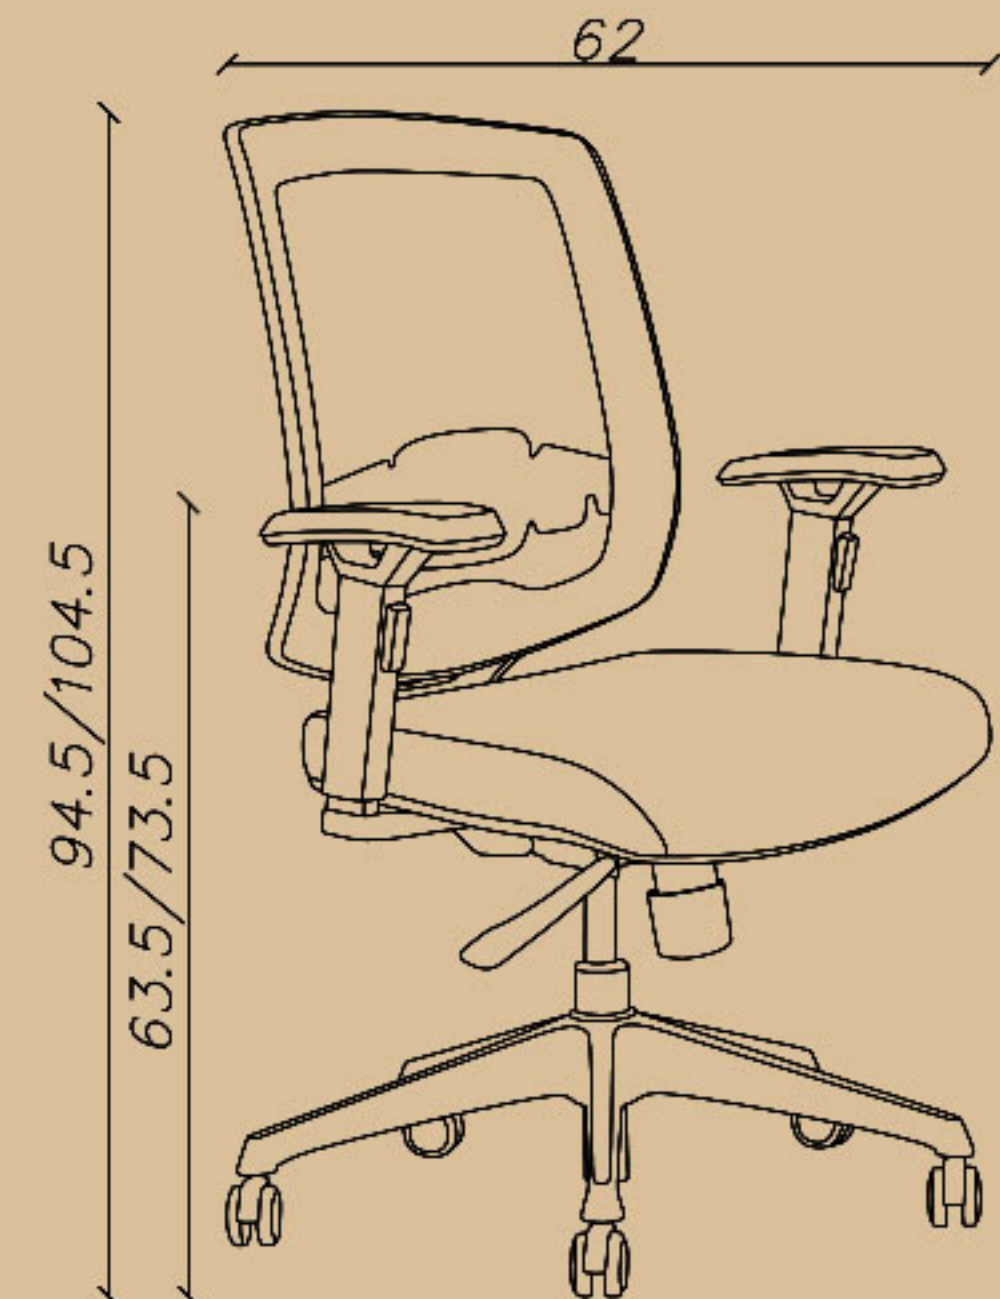

## Expert chair

SHARE YOUR DREAMS OFFICE WITH US...

**CODE: I72MU**

Seat width(cm): 48.5

Seat depth(cm): 45

Seat height(cm): 42.5/52.5

-کارشناسی، قفل چند حالتی (کلاچی)، پشتی پارچه مش  
-فریم بدنه مشکی، دسته متحرک، تنظیم گودی کمر  
-بدون پشت سری، پایه پلاستیکی مشکی