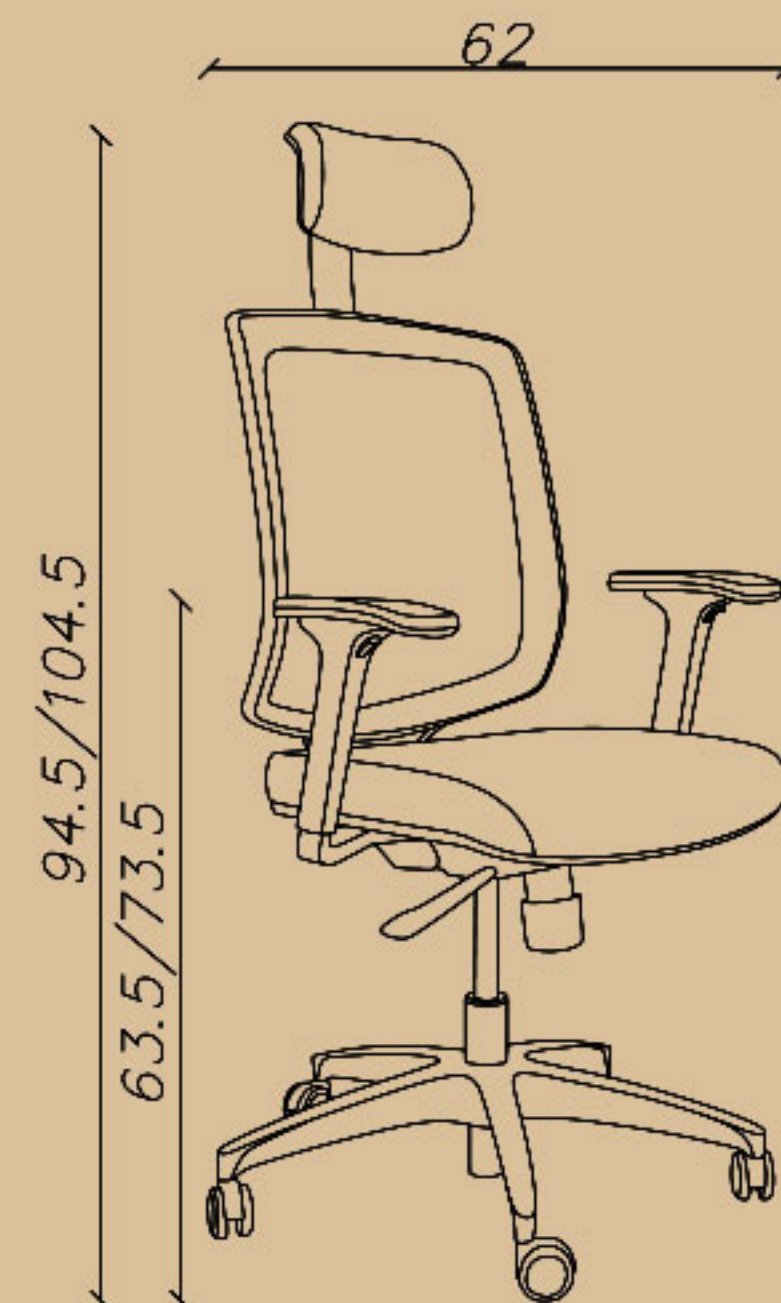

Seat height(cm): 42.5/52.5

-کارشناسی، قفل چند حالتی (سینکرون)، پشتی پارچه مش  
-فریم بدنه طوسی، دسته متحرک، تنظیم گودی کمر  
-بدون پشت سری، پایه آلومینیوم

☎ 021-91 00 88 82

☎ 0939 614 0 416

📷 amood\_idea\_aria

www.aiaria.com

SHARE YOUR DREAMS OFFICE WITH US...

CODE: I72GSPU

Seat width(cm): 48.5

Seat depth(cm): 45

Seat height(cm): 42.5/52.5

-کارشناسی، قفل چند حالتی (سینکرون)، پشتی پارچه مش  
-فریم بدنه طوسی، دسته متحرک، تنظیم گودی کمر  
-دارای پشت سری، پایه آلومینیوم

☎ 021-91 00 88 82

☎ 0939 614 0 416

📷 amood\_idea\_aria

www.aiaria.com

SHARE YOUR DREAMS OFFICE WITH US...

**CODE: I72M**

Seat width(cm): 48.5

Seat depth(cm): 45