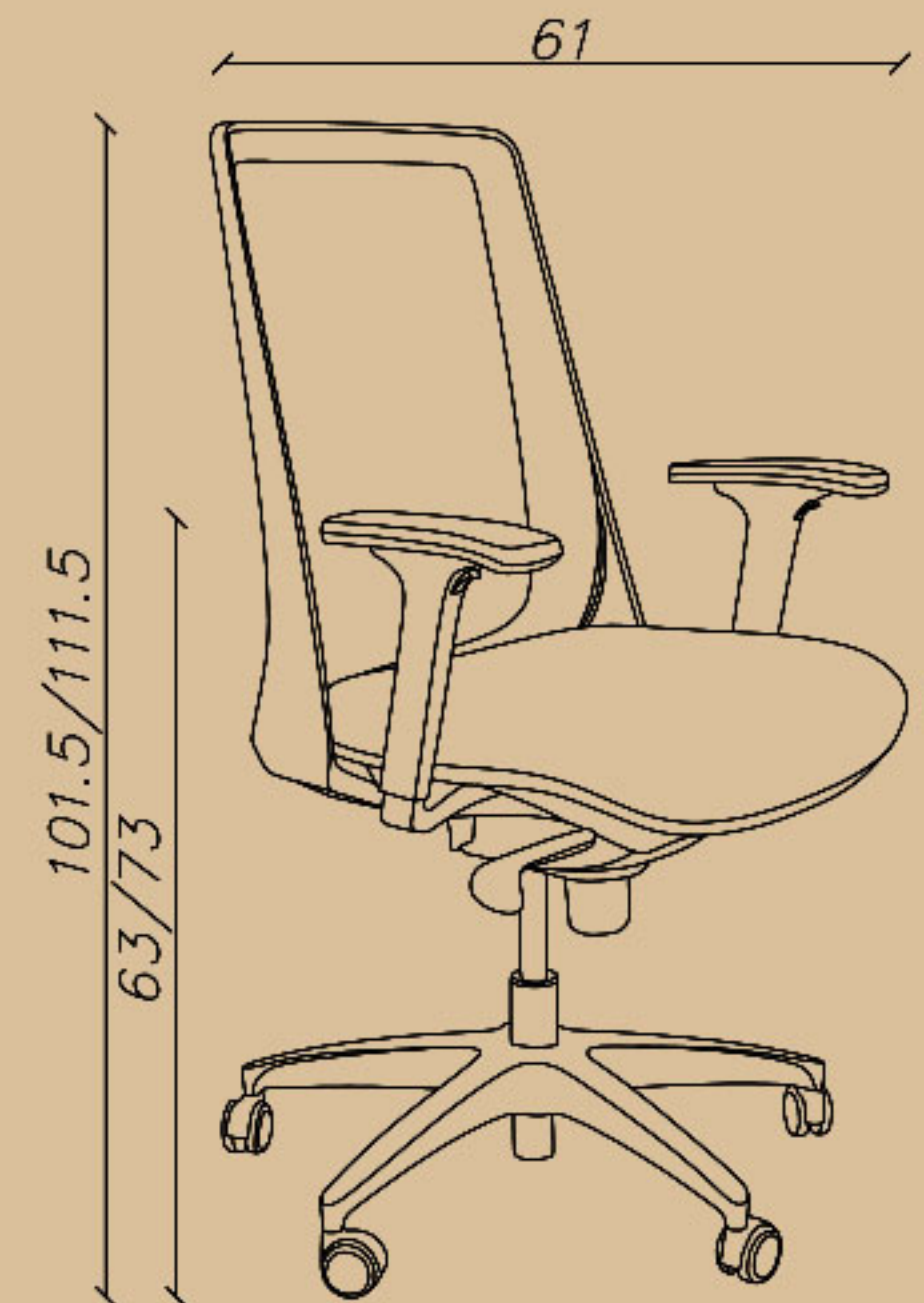

## Expert chair

SHARE YOUR DREAMS OFFICE WITH US...

**CODE: I81GSP**

Seat width(cm): 45.5

Seat depth(cm): 43

Seat height(cm): 45/55

–کارشناسی، قفل چند حالتی (سینکرون)، پشتی پارچه مش  
–فریم بدنه طوسی، دسته اتنگرال ثابت  
–بدون پشت سری، پایه آلومینیوم

☎ 021-91 00 88 82

☎ 0939 614 0 416

📷 amood\_idea\_aria

www.aiaria.com

SHARE YOUR DREAMS OFFICE WITH US...

CODE: I81GSPU

Seat width(cm): 45.5

Seat depth(cm): 43