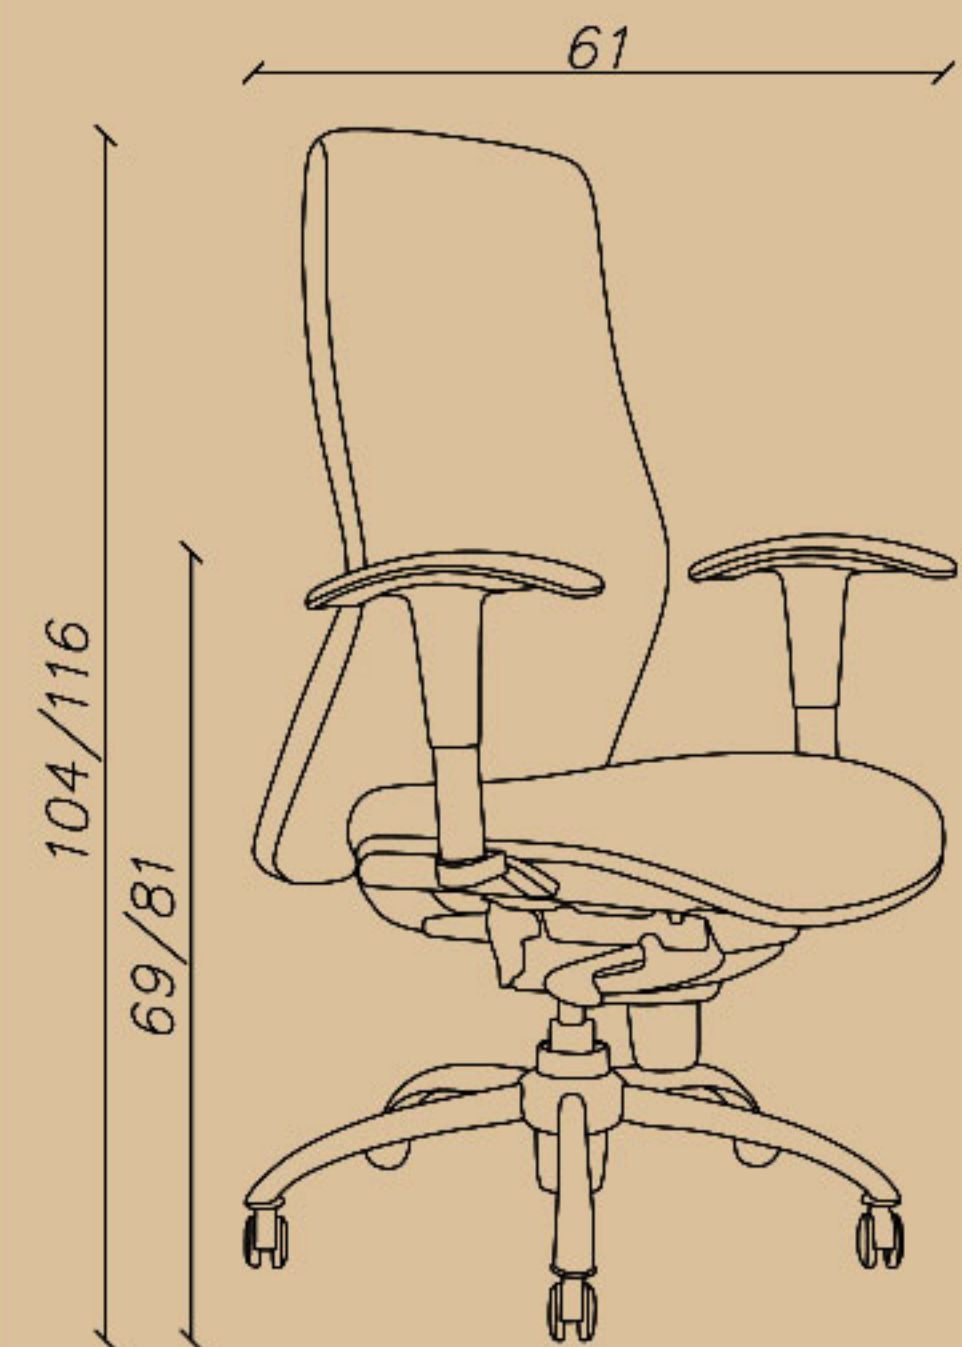

# 2 Expert chair

SHARE YOUR DREAMS OFFICE WITH US...

**CODE: H72I**

Seat width(cm): 50

Seat depth(cm): 47

Seat height(cm): 46/58

-کارشناسی، قفل چهارحالتی (سینکرون)  
-جک ۱۲، دسته متحرک انتگرال  
-پایه کروم

☎ 021-91 00 88 82

☎ 0939 614 0 416

📷 amood\_idea\_aria

www.aiaria.com

SHARE YOUR DREAMS OFFICE WITH US...

CODE: H72K

Seat width(cm): 50

Seat depth(cm): 43

Seat height(cm): 45/57