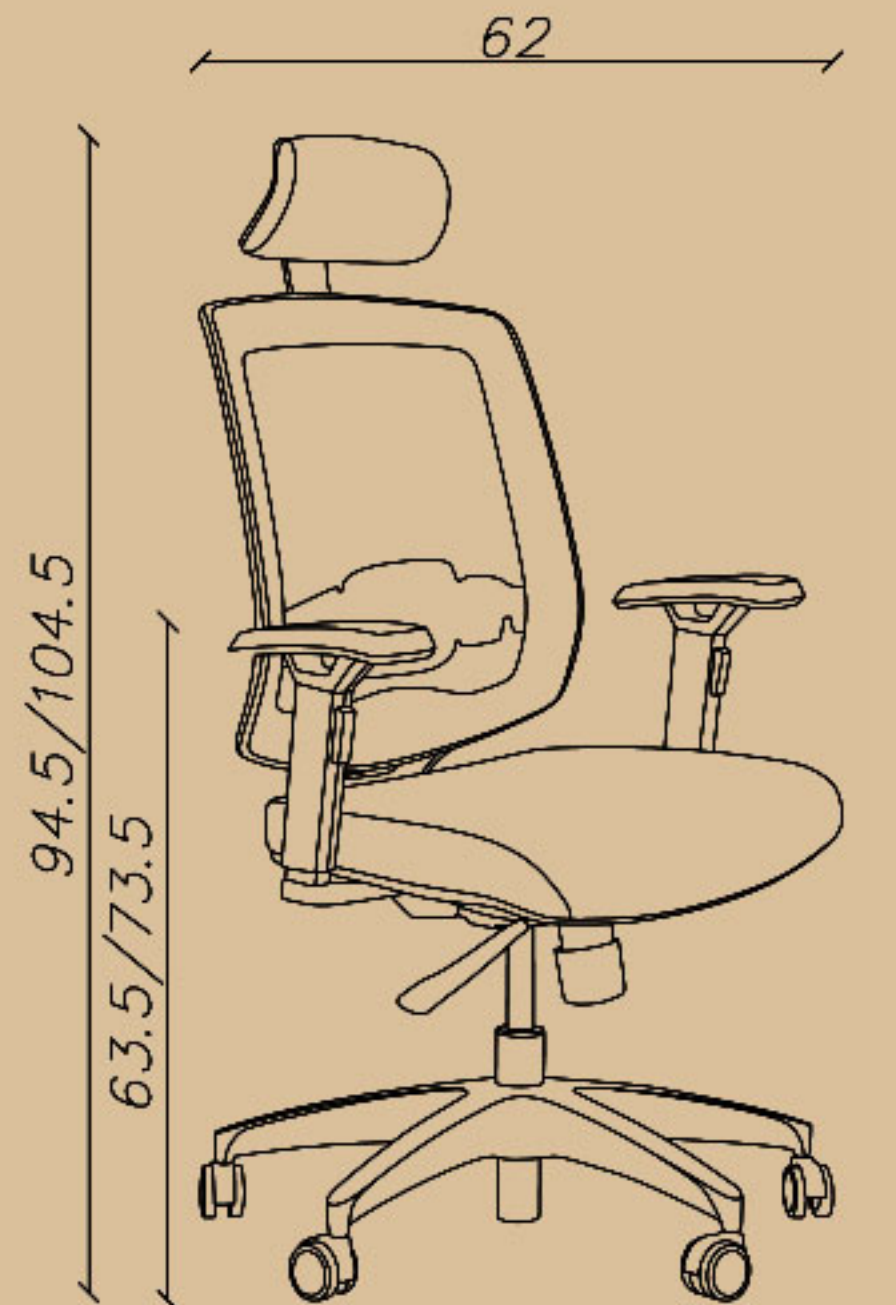

☎ 0939 614 0 416

📷 amood\_idea\_aria

www.aiaria.com

SHARE YOUR DREAMS OFFICE WITH US...

CODE: I72

Seat width(cm): 48.5

Seat depth(cm): 45

Seat height(cm): 42.5/52.5

# 6 Expert chair

SHARE YOUR DREAMS OFFICE WITH US...

**CODE: I72G**

Seat width(cm): 48.5

Seat depth(cm): 45

Seat height(cm): 42.5/52.5

–کارشناسی، قفل چند حالتی (کلاچی)، پشتی پارچه مش  
–فریم بدنه طوسی، دسته متحرک، تنظیم گودی کمر  
–دارای پشت سری، پایه آلومینیوم

☎ 021-91 00 88 82

☎ 0939 614 0 416

📷 amood\_idea\_aria

www.aiaria.com

SHARE YOUR DREAMS OFFICE WITH US...

CODE: I72GSP

Seat width(cm): 48.5

Seat depth(cm): 45

Seat height(cm): 42.5/52.5

-کارشناسی، قفل چند حالتی (سینکرون)، پشتی پارچه مش  
-فریم بدنه طوسی، دسته متحرک، تنظیم گودی کمر  
-بدون پشت سری، پایه آلومینیوم

☎ 021-91 00 88 82

☎ 0939 614 0 416

📷 amood\_idea\_aria