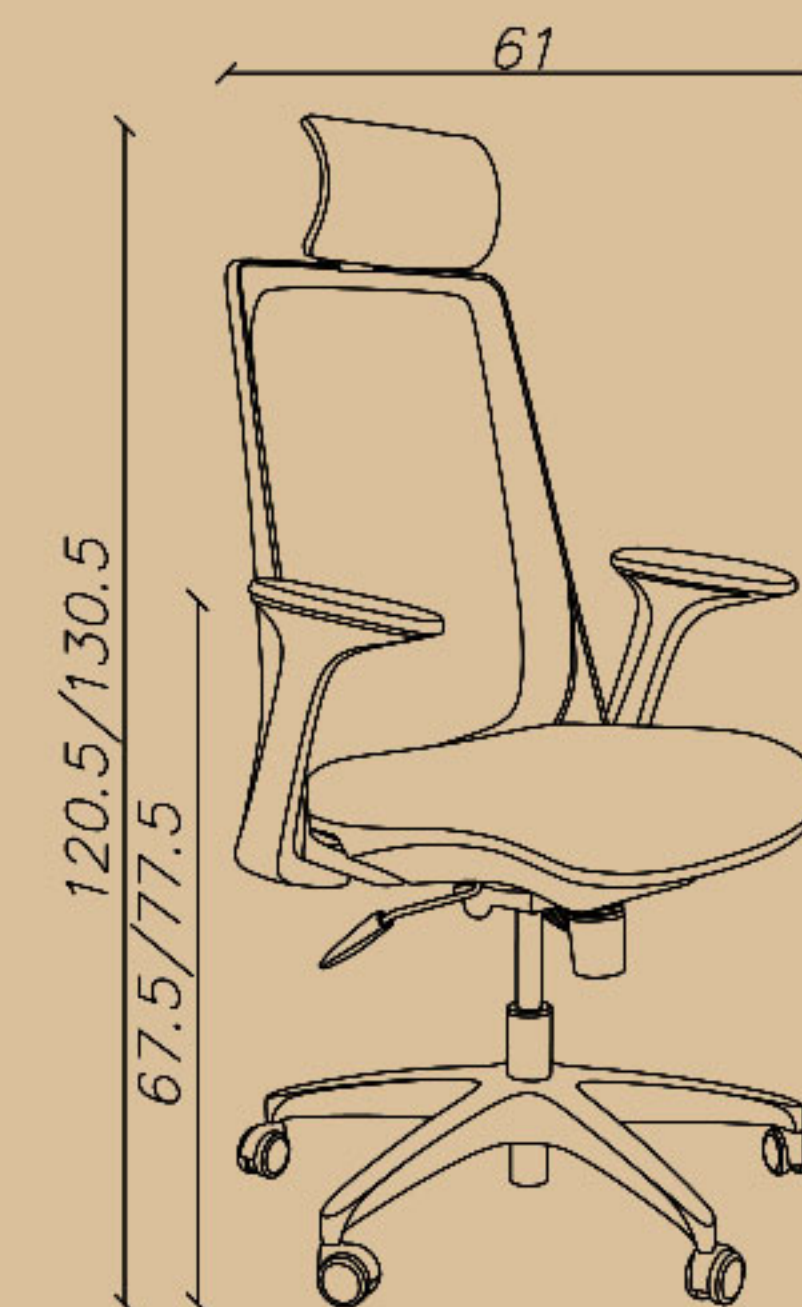

☎ 021-91 00 88 82

☎ 0939 614 0 416

📷 amood\_idea\_aria

www.aiaria.com

SHARE YOUR DREAMS OFFICE WITH US...

CODE: I81GSPU

Seat width(cm): 45.5

Seat depth(cm): 43

Seat height(cm): 49.5/59.5

-کارشناسی، قفل چند حالت (سینکرون)، پشتی پارچه مش  
-فریم بدنه طوسی، دسته اتگرال ثابت  
-دارای پشت سری، پایه آلومینیوم

☎ 021-91 00 88 82

☎ 0939 614 0 416

📷 amood\_idea\_aria

www.aiaria.com