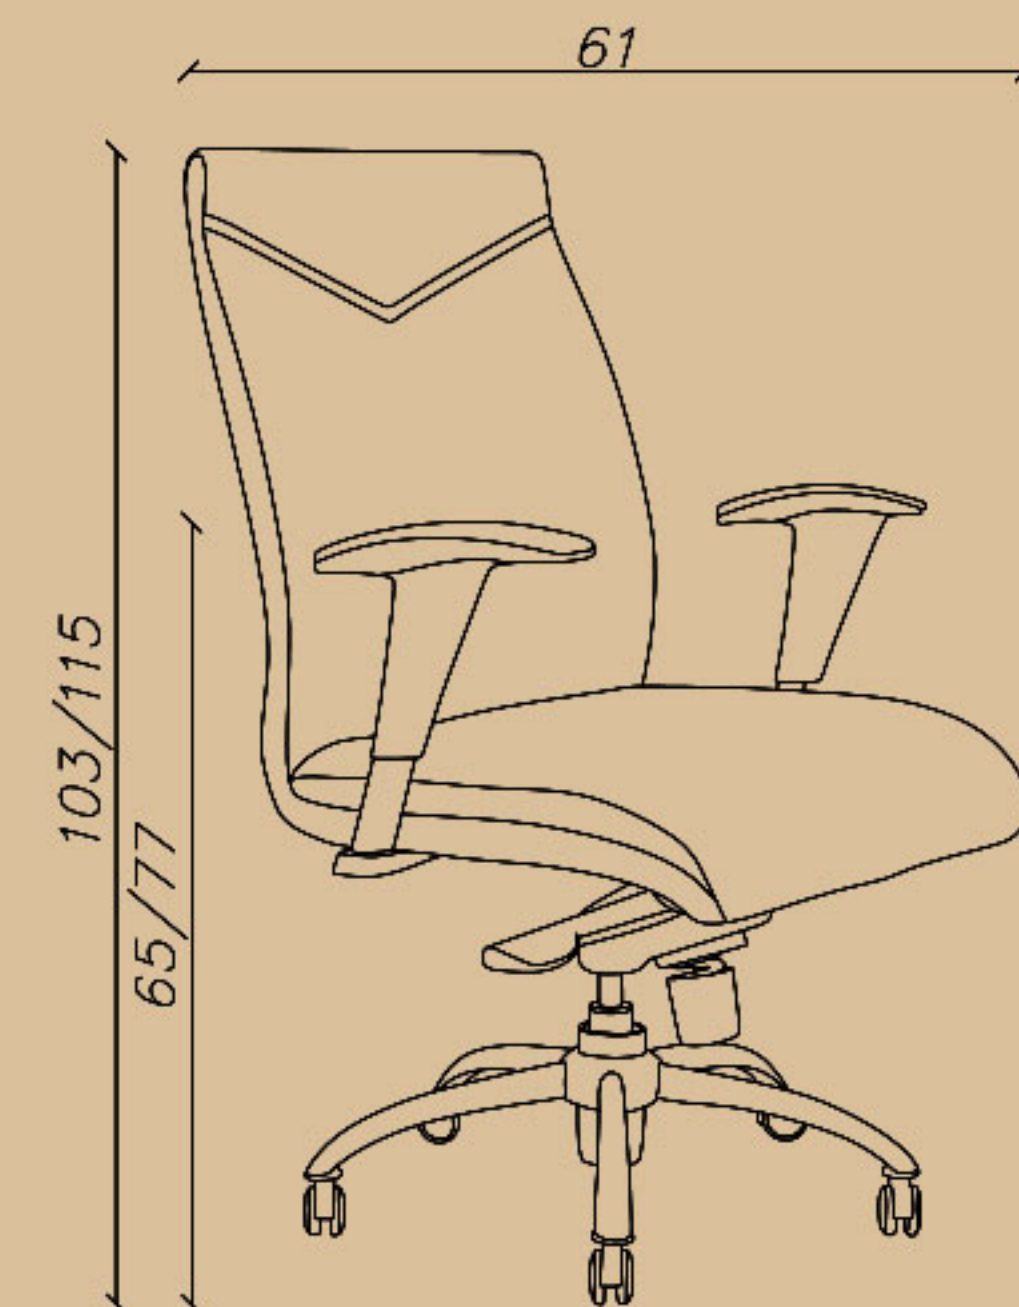

☎ 021-91 00 88 82

☎ 0939 614 0 416

📷 amood_idea_aria

🌐 www.aiaria.com