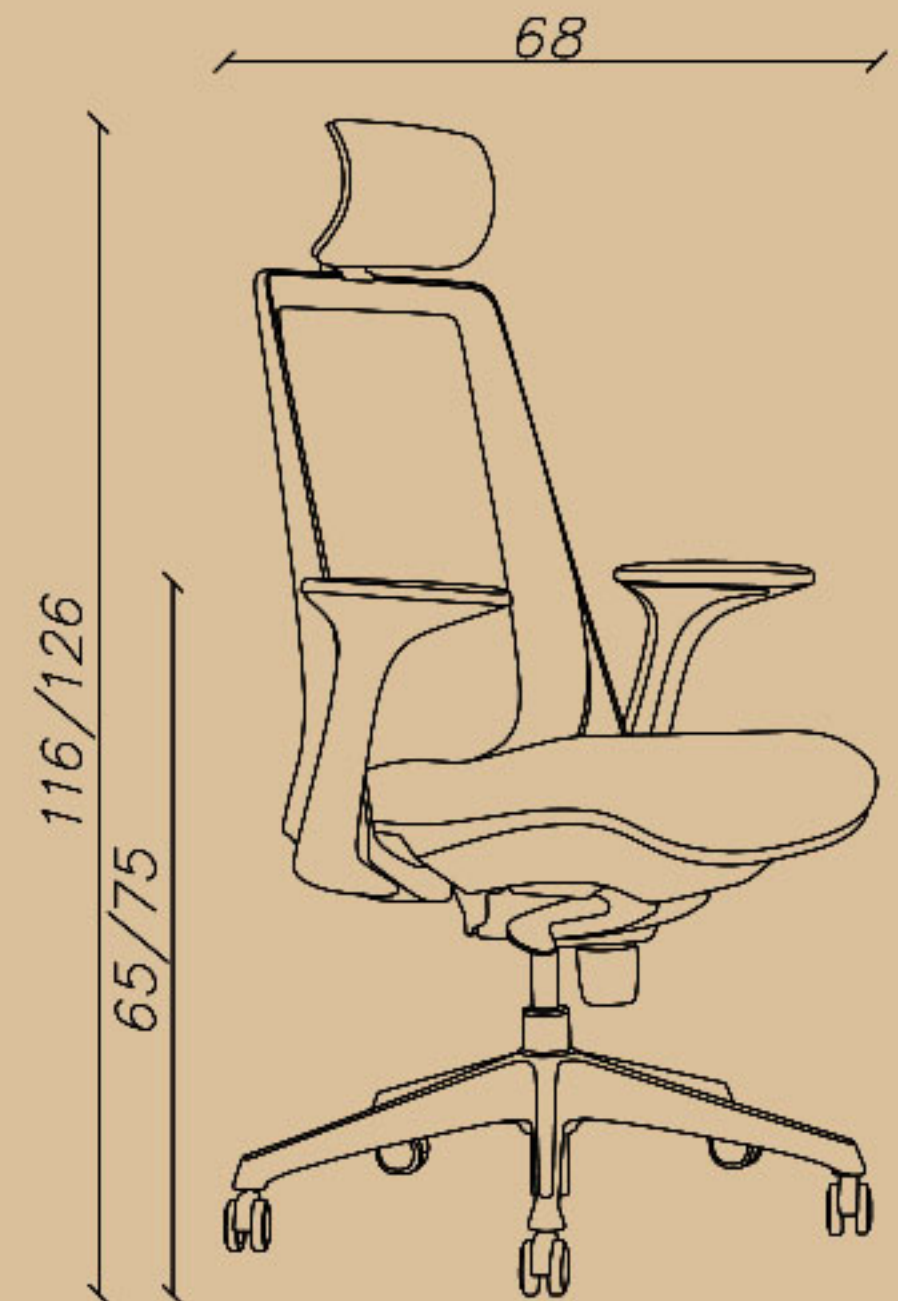

## Expert chair

SHARE YOUR DREAMS OFFICE WITH US...

**CODE: I81M**

Seat width(cm): 51.5

Seat depth(cm): 45

Seat height(cm): 45/55

-کارشناسی، قفل چند حالتی (کلاچی)، پشتی پارچه مش  
-فریم بدنه مشکی، دسته اتنگرال ثابت  
-دارای پشت سری، پایه پلاستیکی مشکی