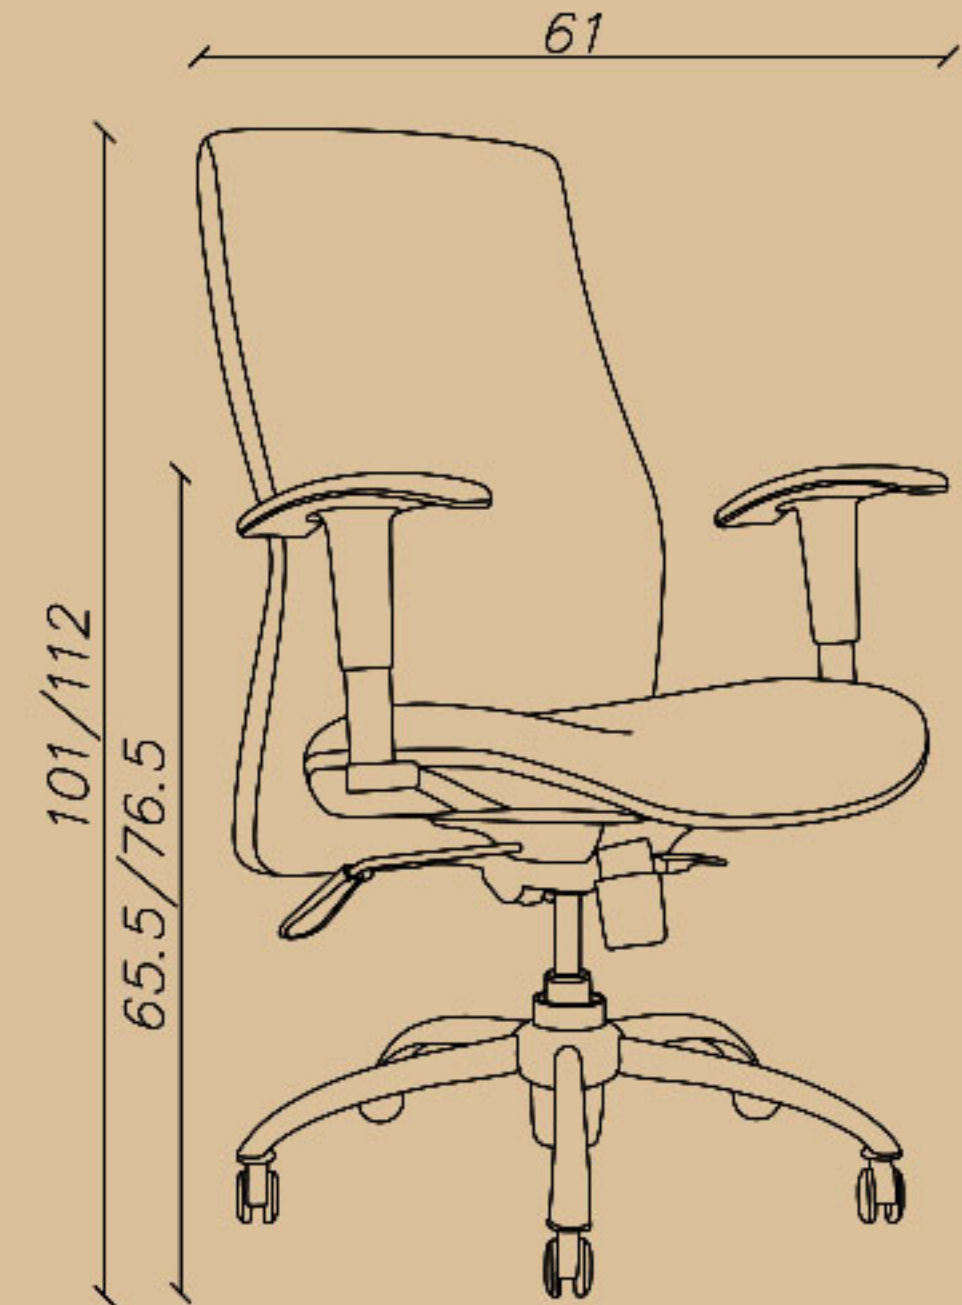

# 4 Expert chair

SHARE YOUR DREAMS OFFICE WITH US...

CODE: H72T

Seat width(cm): 50

Seat depth(cm): 47

Seat height(cm): 43.5/54.5

-کارشناسی، قفل دو حالت (تیلت)  
-جک ۱۲، دسته اتنگرال  
-پایه کروم

☎ 021-91 00 88 82

☎ 0939 614 0 416

📷 amood\_idea\_aria

www.aiaria.com

SHARE YOUR DREAMS OFFICE WITH US...

CODE: I72

Seat width(cm): 48.5

Seat depth(cm): 45

Seat height(cm): 42.5/52.5

# 6 Expert chair

SHARE YOUR DREAMS OFFICE WITH US...

**CODE: I72G**

Seat width(cm): 48.5

Seat depth(cm): 45

Seat height(cm): 42.5/52.5

–کارشناسی، قفل چند حالتی (کلاچی)، پشتی پارچه مش  
–فریم بدنه طوسی، دسته متحرک، تنظیم گودی کمر  
–دارای پشت سری، پایه آلومینیوم