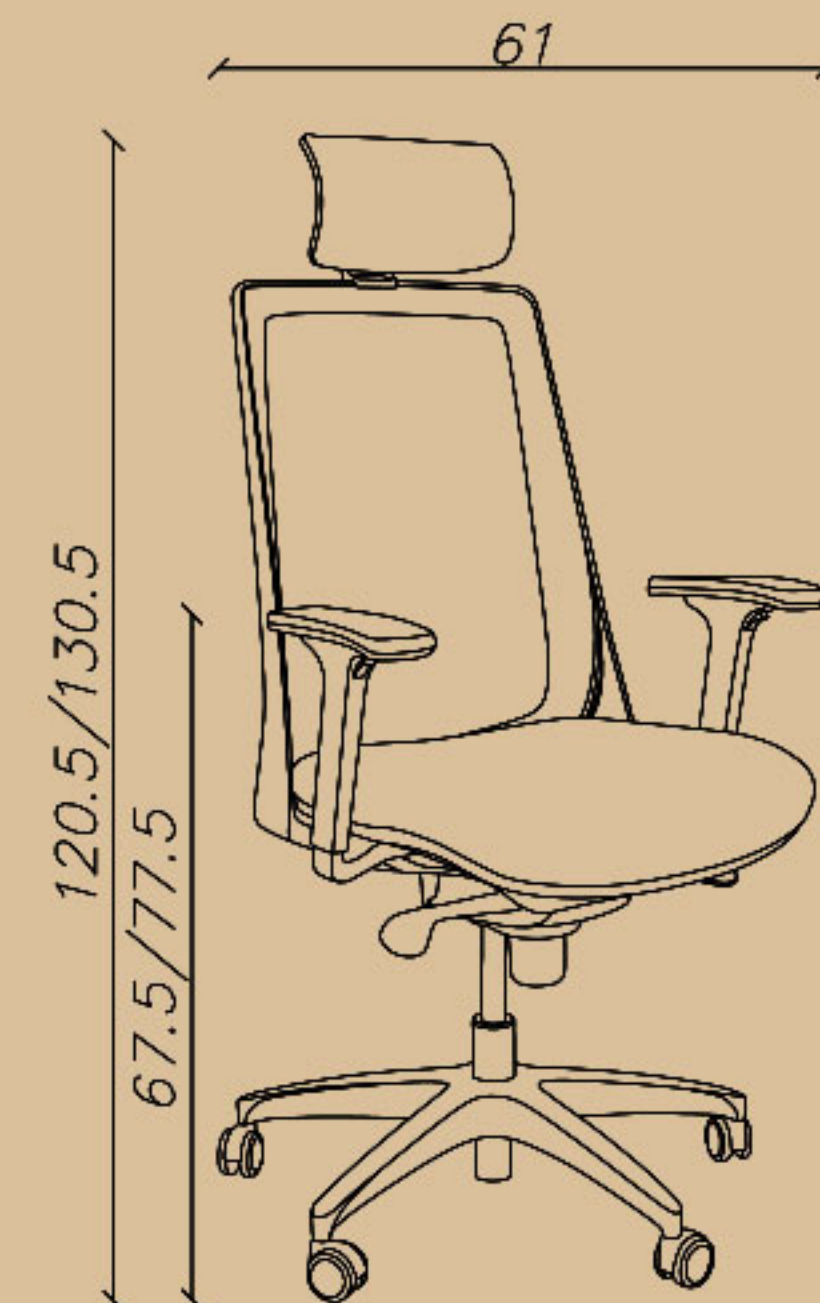

## Expert chair

SHARE YOUR DREAMS OFFICE WITH US...

**CODE: I81GSPUD**

Seat width(cm): 45.5

Seat depth(cm): 45

Seat height(cm): 49.5/59.5

-کارشناسی، قفل چند حالت (سینکرون)، پشتی پارچه مش  
-فریم بدنه طوسی، دسته متحرک  
-دارای پشت سری، پایه آلومینیوم