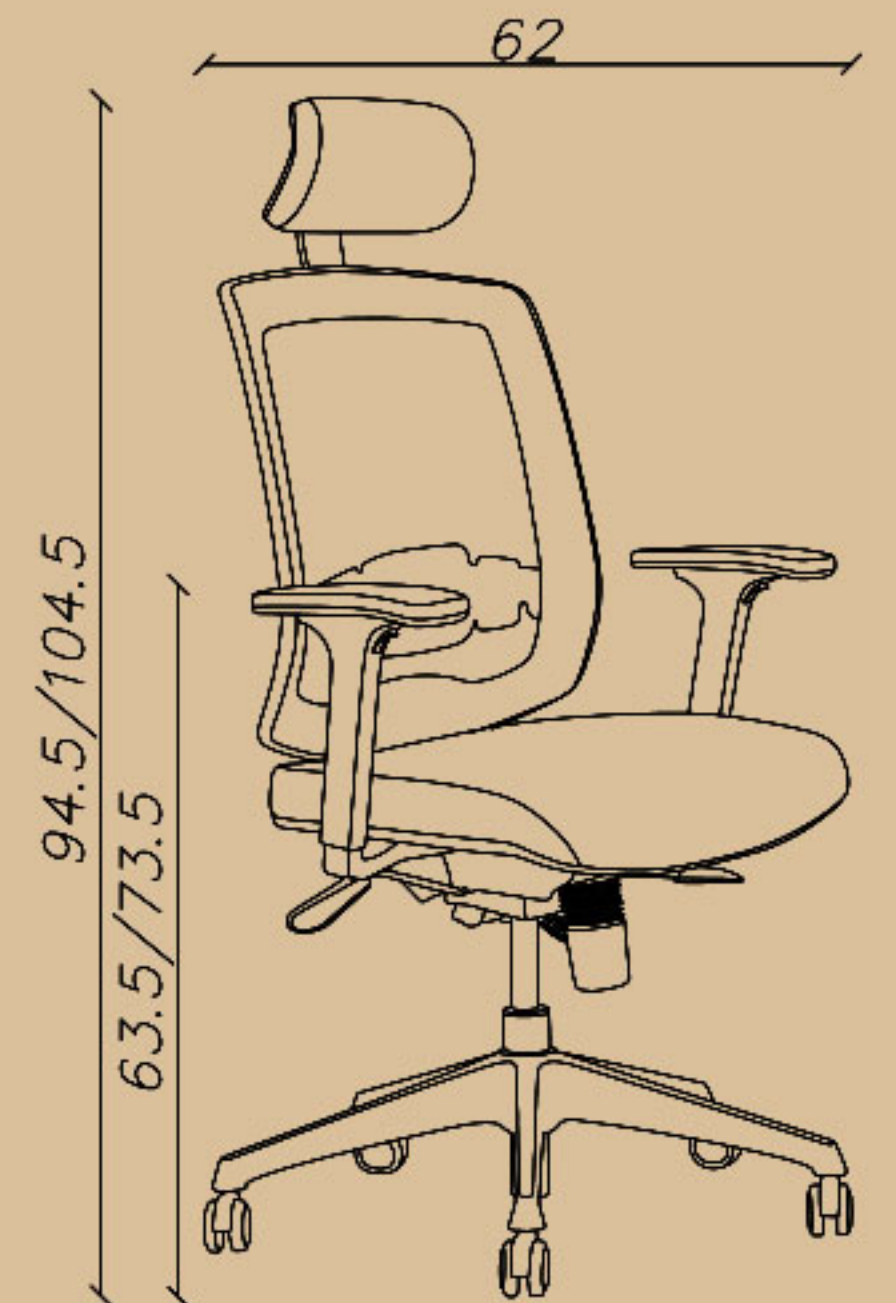

## Expert chair

SHARE YOUR DREAMS OFFICE WITH US...

**CODE: I72MK**

Seat width(cm): 48.5

Seat depth(cm): 45

Seat height(cm): 42.5/52.5

-کارشناسی، قفل چند حالت (کلاچی)، پشتی پارچه مش  
-فریم بدنه مشکی، دسته متحرک، تنظیم گودی کمر  
-دارای پشت سری، پایه پلاستیکی مشکی