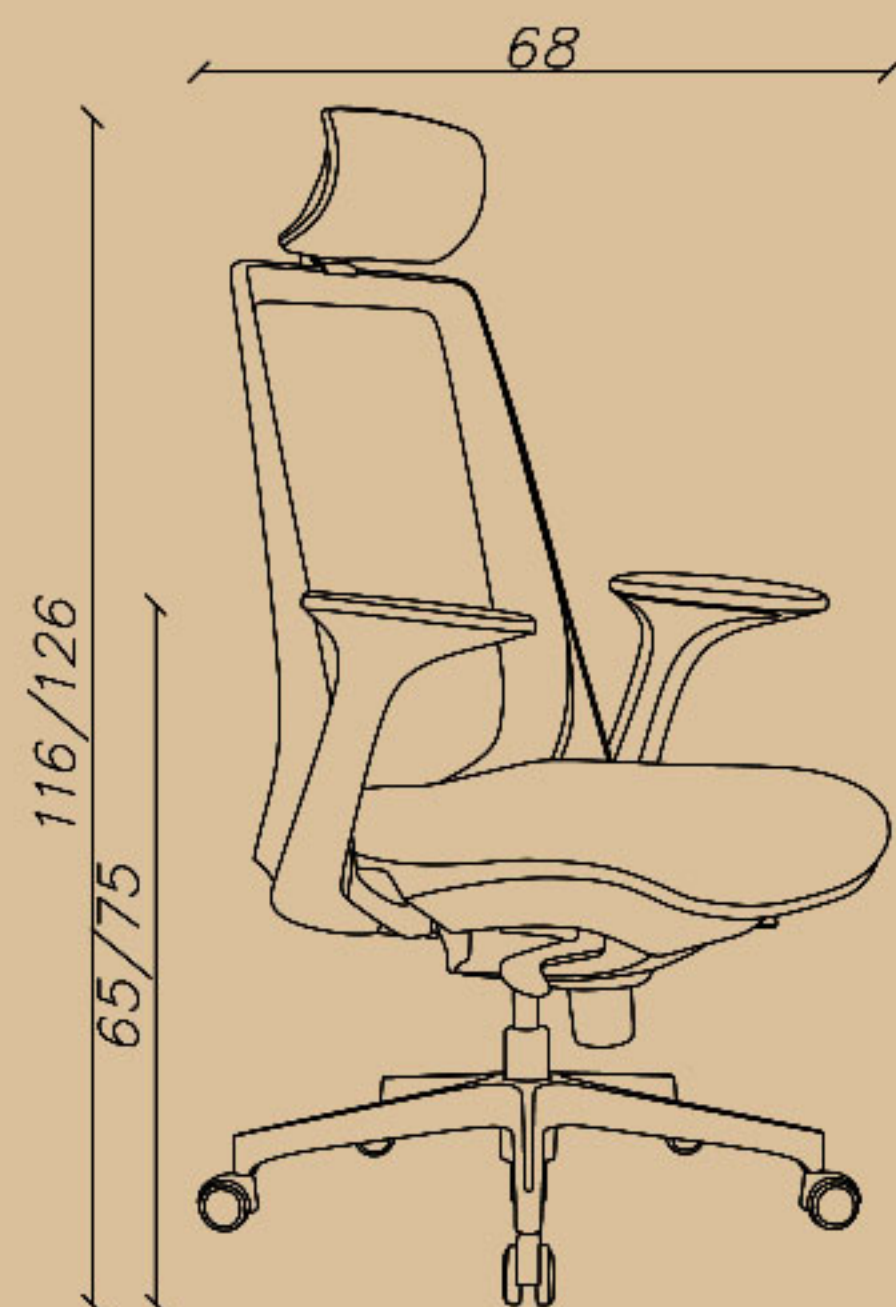

# 15 Expert chair

SHARE YOUR DREAMS OFFICE WITH US...

**CODE: I81G**

Seat width(cm): 51.5

Seat depth(cm): 45

Seat height(cm): 45/55

–کارشناسی، قفل چند حالتی (کلاچی)، پشتی پارچه مش  
–فریم بدنه طوسی، دسته اتنگرال ثابت  
–دارای پشت سری، پایه پلاستیکی طوسی