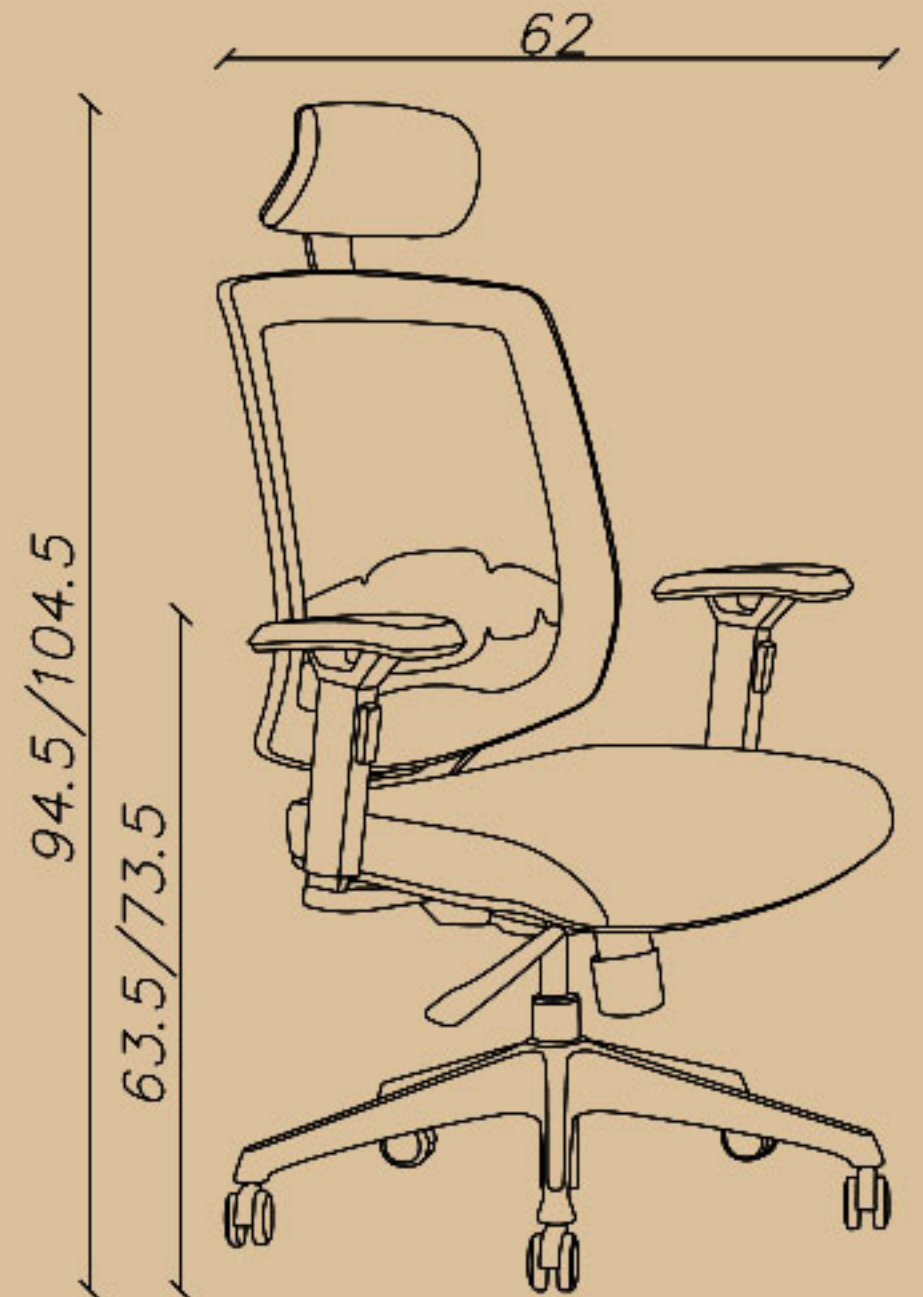

Seat height(cm): 42.5/52.5

-کارشناسی، قفل چند حالتی (سینکرون)، پشتی پارچه مش  
-فریم بدنه طوسی، دسته متحرک، تنظیم گودی کمر  
-بدون پشت سری، پایه آلومینیوم

☎ 021-91 00 88 82

☎ 0939 614 0 416

📷 amood\_idea\_aria

www.aiaria.com

SHARE YOUR DREAMS OFFICE WITH US...

CODE: I72GSPU

Seat width(cm): 48.5

Seat depth(cm): 45

Seat height(cm): 42.5/52.5

-کارشناسی، قفل چند حالتی (سینکرون)، پشتی پارچه مش  
-فریم بدنه طوسی، دسته متحرک، تنظیم گودی کمر  
-دارای پشت سری، پایه آلومینیوم

☎ 021-91 00 88 82

☎ 0939 614 0 416

📷 amood\_idea\_aria

www.aiaria.com

SHARE YOUR DREAMS OFFICE WITH US...

**CODE: I72M**

Seat width(cm): 48.5

Seat depth(cm): 45

Seat height(cm): 42.5/52.5

-کارشناسی، قفل چند حالتی (کلاچی)، پشتی پارچه مش  
-فریم بدنه مشکی، دسته متحرک، تنظیم گودی کمر  
-دارای پشت سری، پایه پلاستیکی مشکی

☎ 021-91 00 88 82

☎ 0939 614 0 416

📷 amood\_idea\_aria