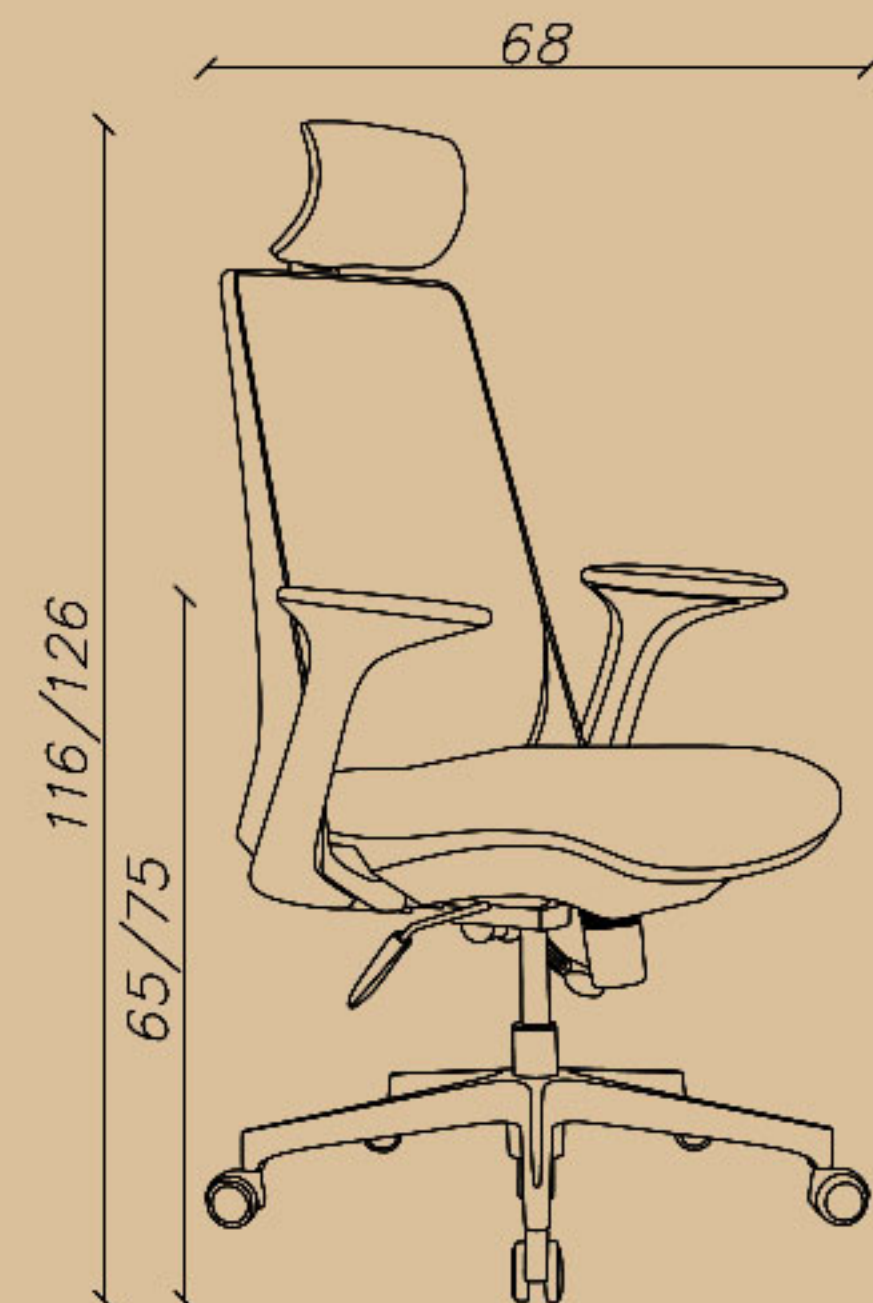

## Expert chair

SHARE YOUR DREAMS OFFICE WITH US...

**CODE: I81KG**

Seat width(cm): 45.5

Seat depth(cm): 45

Seat height(cm): 49.5/59.5

-کارشناسی، قفل چند حالتی (کلاچی)، پشتی پارچه مش  
-فریم بدنه طوسی، دسته اتنگرال ثابت  
-دارای پشت سری، پایه پلاستیکی طوسی