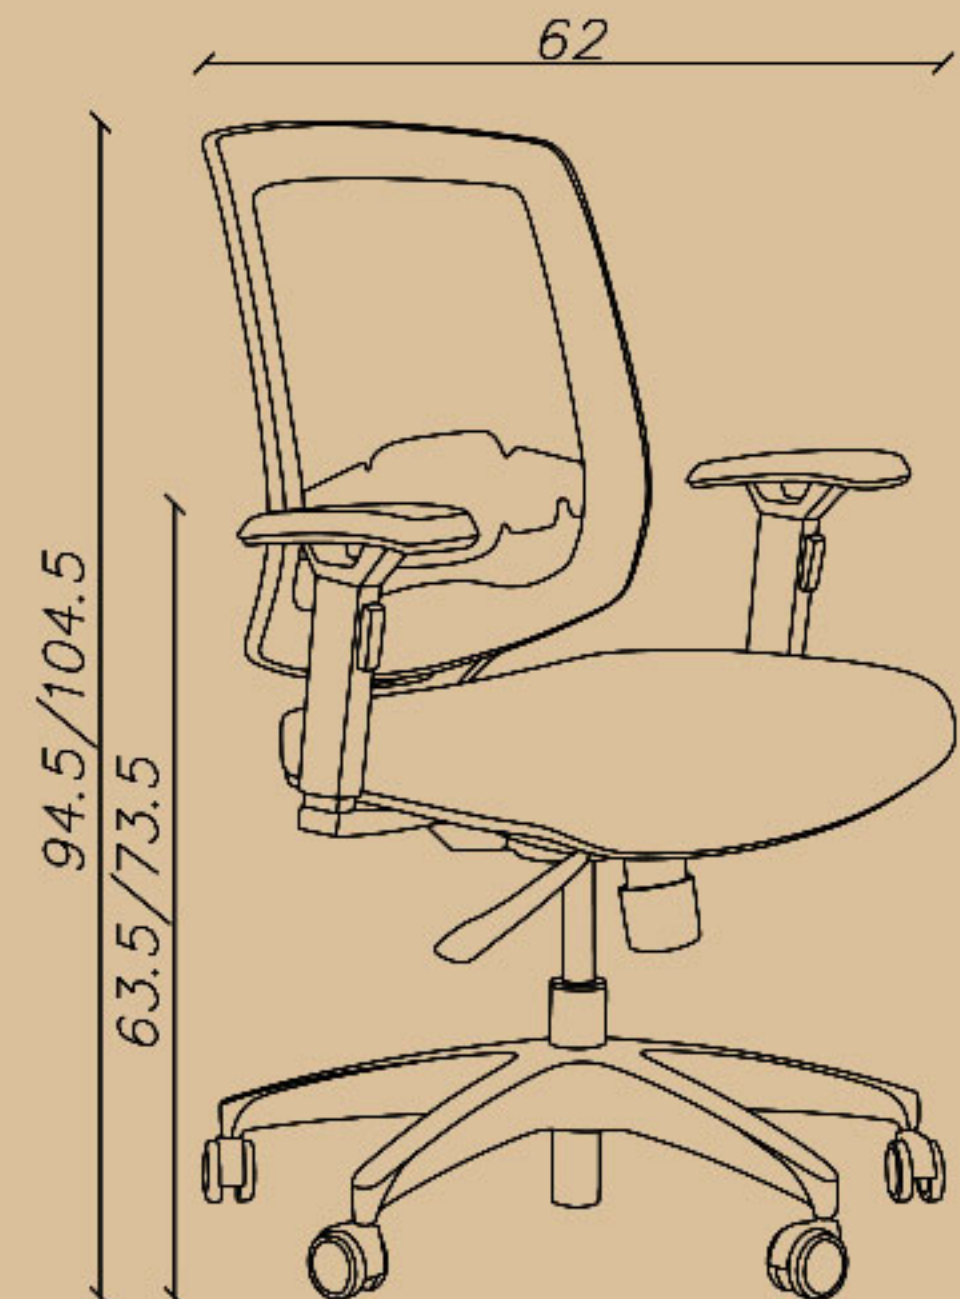

## Expert chair

SHARE YOUR DREAMS OFFICE WITH US...

**CODE: I72U**

Seat width(cm): 48.5

Seat depth(cm): 45

Seat height(cm): 42.5/52.5

-کارشناسی، قفل چند حالتی (کلاچی)، پشتی پارچه مش  
-فریم بدنه مشکی، دسته متحرک، تنظیم گودی کمر  
-بدون پشت سری، پایه آلومینیوم