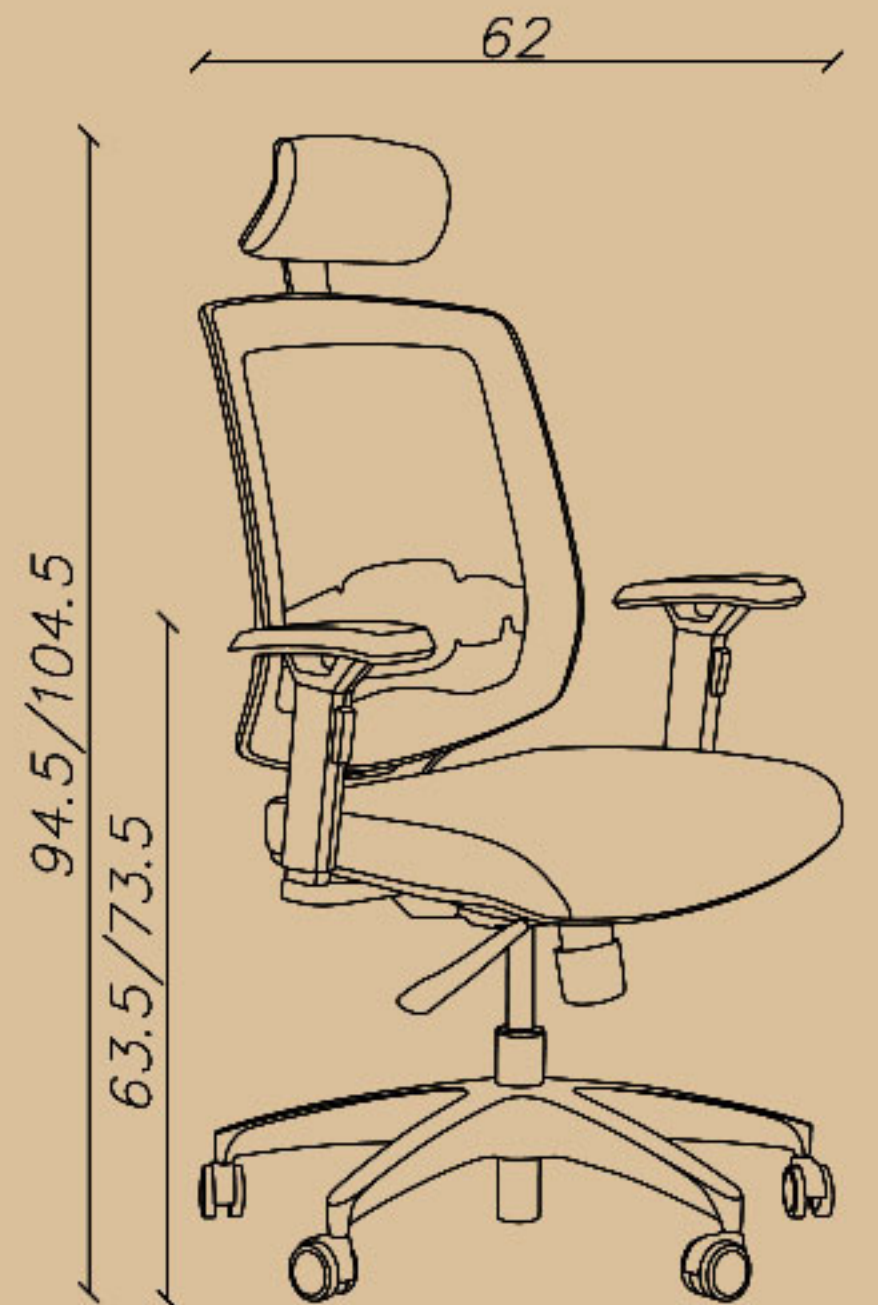

☎ 021-91 00 88 82

☎ 0939 614 0 416

📷 amood_idea_aria

www.aiaria.com