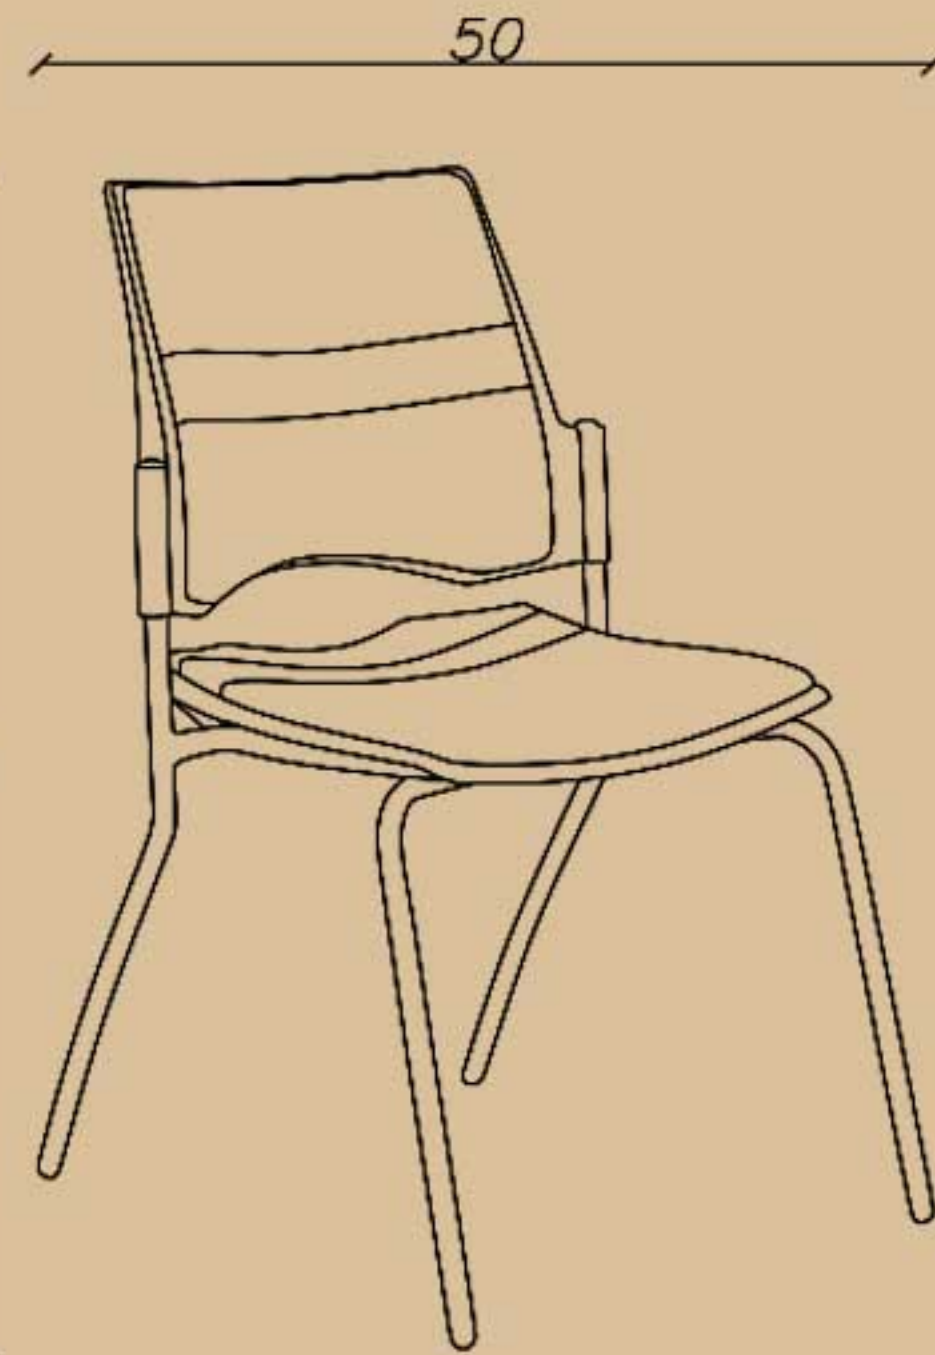

# 3 Chair

SHARE YOUR DREAM OFFICE WITH US...

CODE: Q34P

Seat width(cm): 42

Seat depth(cm): 43

Seat height(cm): 43

- چهارپایه، کف و پشت تشکدار  
- بدون دسته  
- پایه و فریم مشکی

☎ 021-91 00 88 82