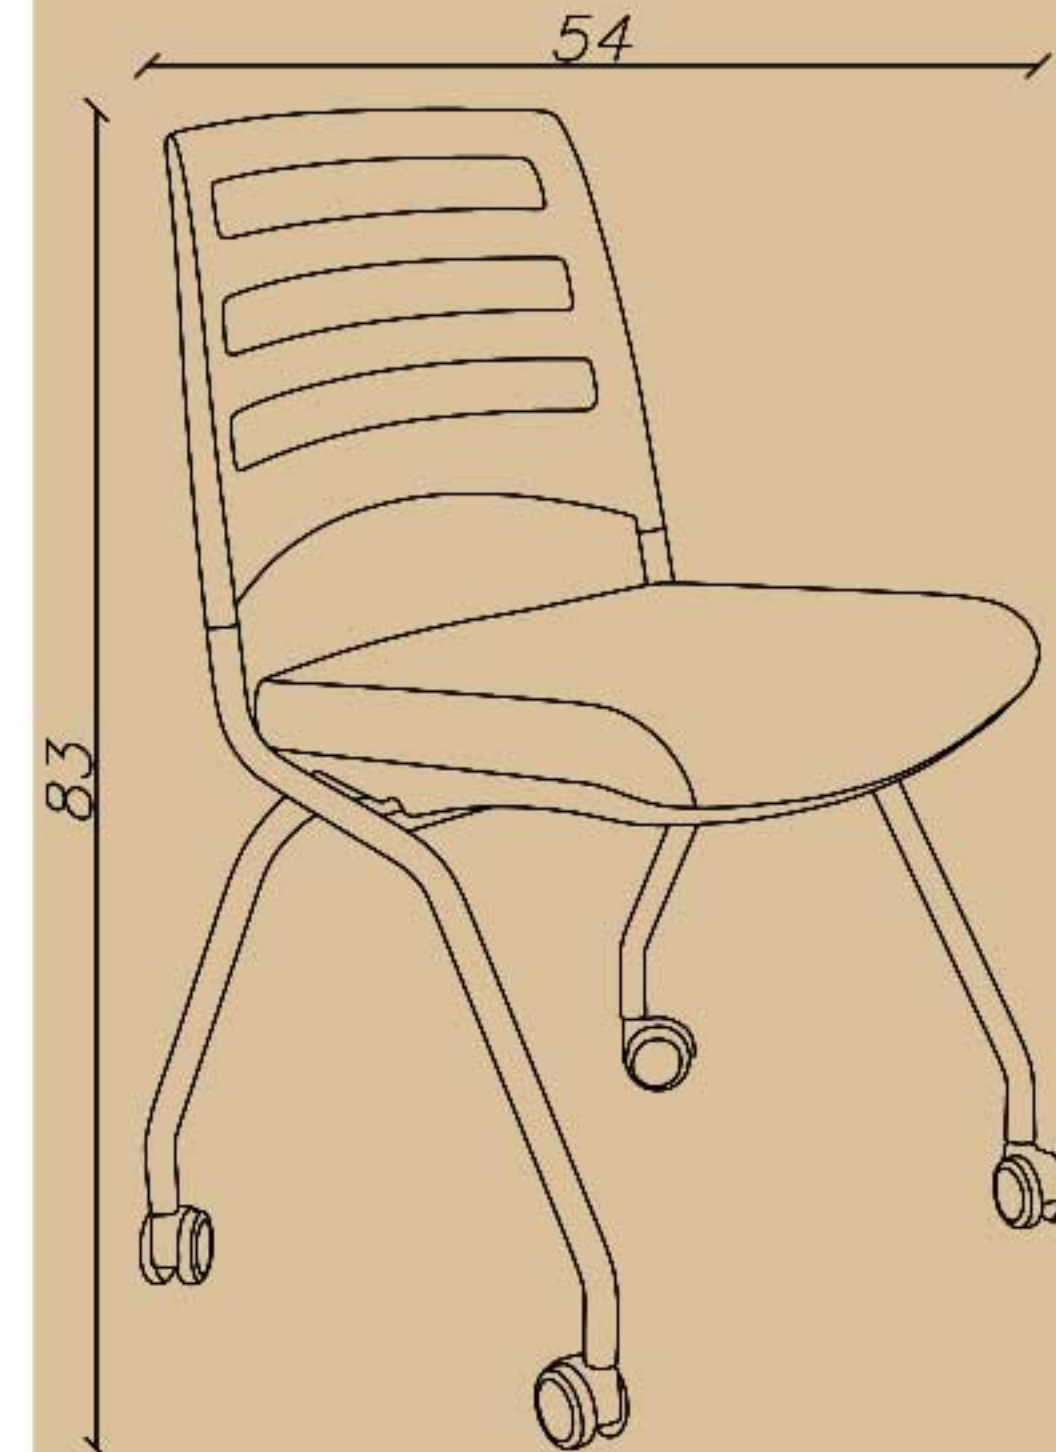

# Chair

SHARE YOUR DREAM OFFICE WITH US...

**CODE: Q46N**

Seat width(cm): 45

Seat depth(cm): 45

Seat height(cm): 47

- چهارپایه، تاشو، چرخدار  
- پشت پلاستیک، بدون دسته  
- فریم کروم

☎ 021-91 00 88 82