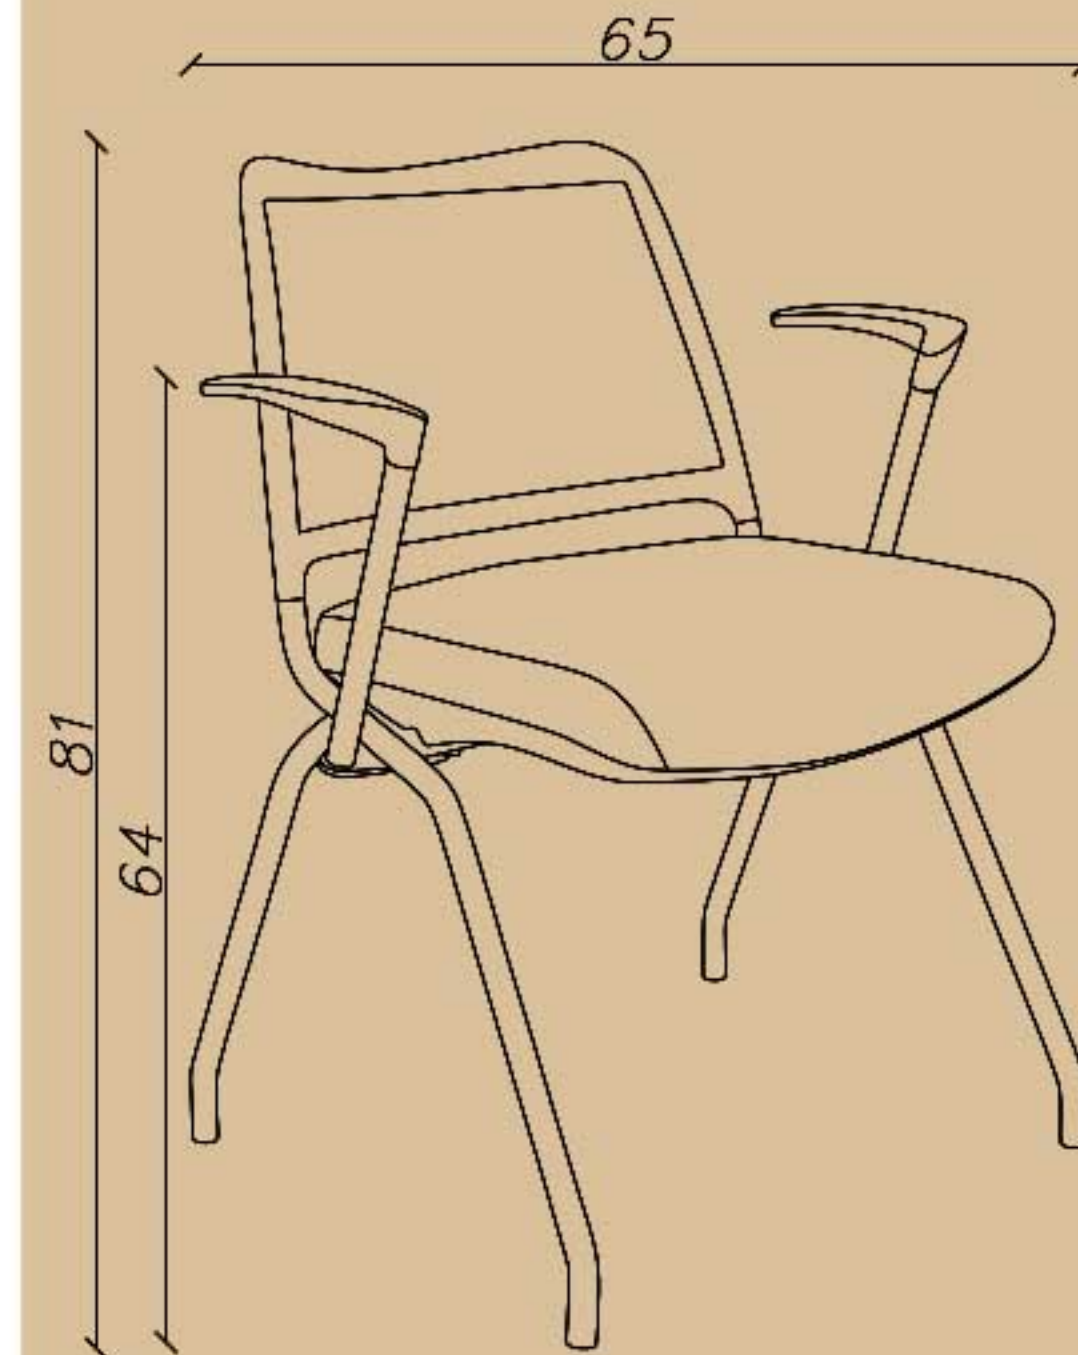

# 15 Chair

SHARE YOUR DREAM OFFICE WITH US...

**CODE: Q44B**

Seat width(cm): 45

Seat depth(cm): 43

Seat height(cm): 47

– چهارپایه، تاشو  
– پشت روکش مش، با دسته  
– فریم کروم

☎ 021-91 00 88 82