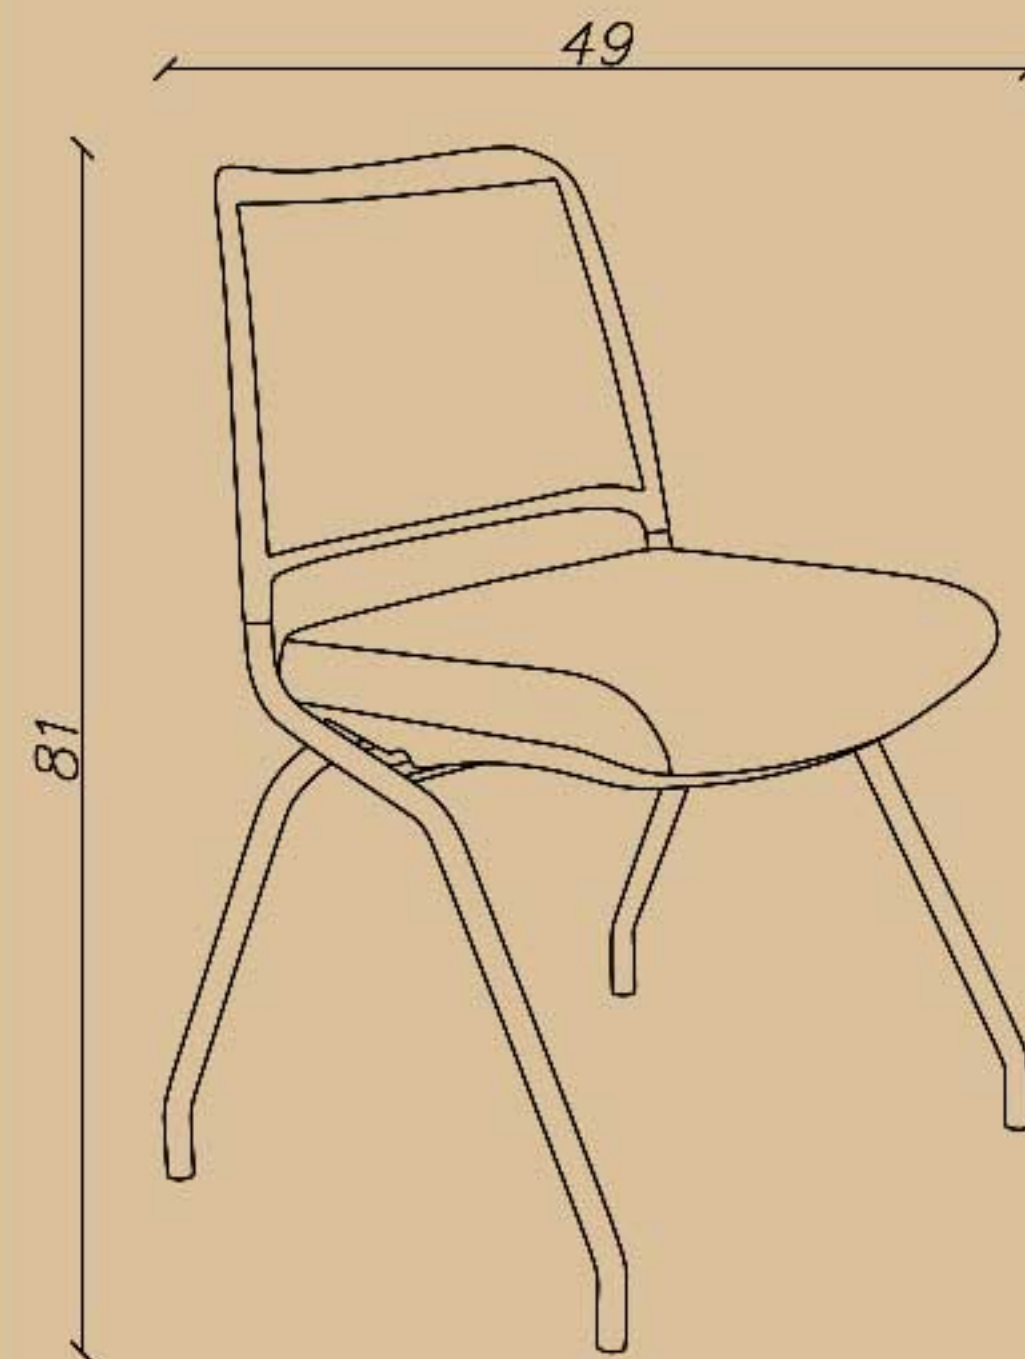

# 4 Chair

SHARE YOUR DREAM OFFICE WITH US...

**CODE: Q44**

Seat width(cm): 45

Seat depth(cm): 43

Seat height(cm): 47

– چهارپایه، تاشو  
– پشت روکش مش، بدون دسته  
– فریم کروم

☎ 021-91 00 88 82