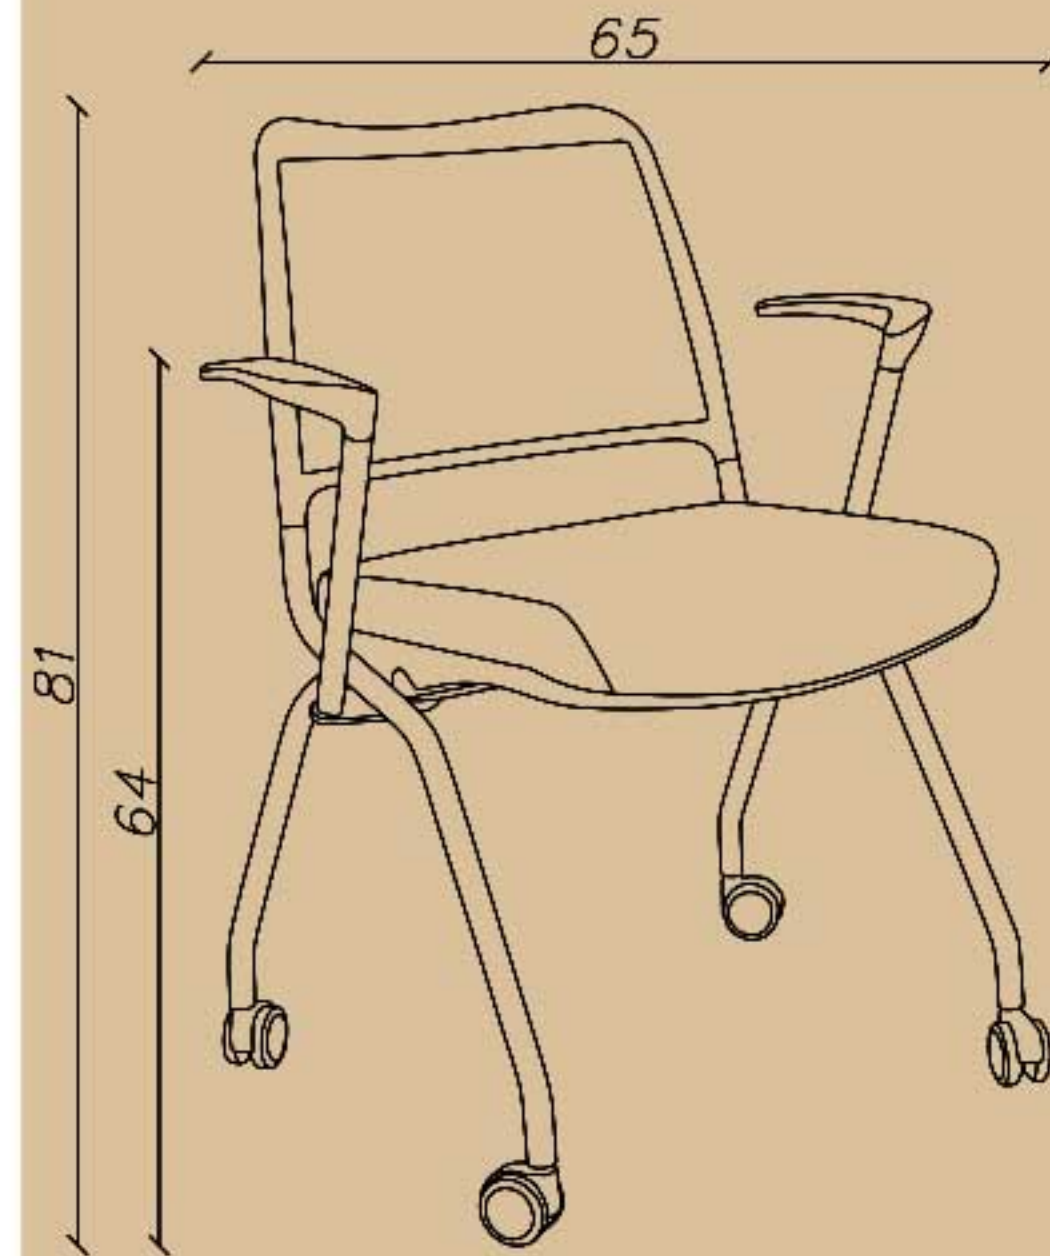

# 9 Chair

SHARE YOUR DREAM OFFICE WITH US...

**CODE: Q46B**

Seat width(cm): 45

Seat depth(cm): 43

Seat height(cm): 47

– چهارپایه، تاشو، چرخدار  
– پشت روکش مش، بدون دسته  
– فریم کروم

☎ 021-91 00 88 82