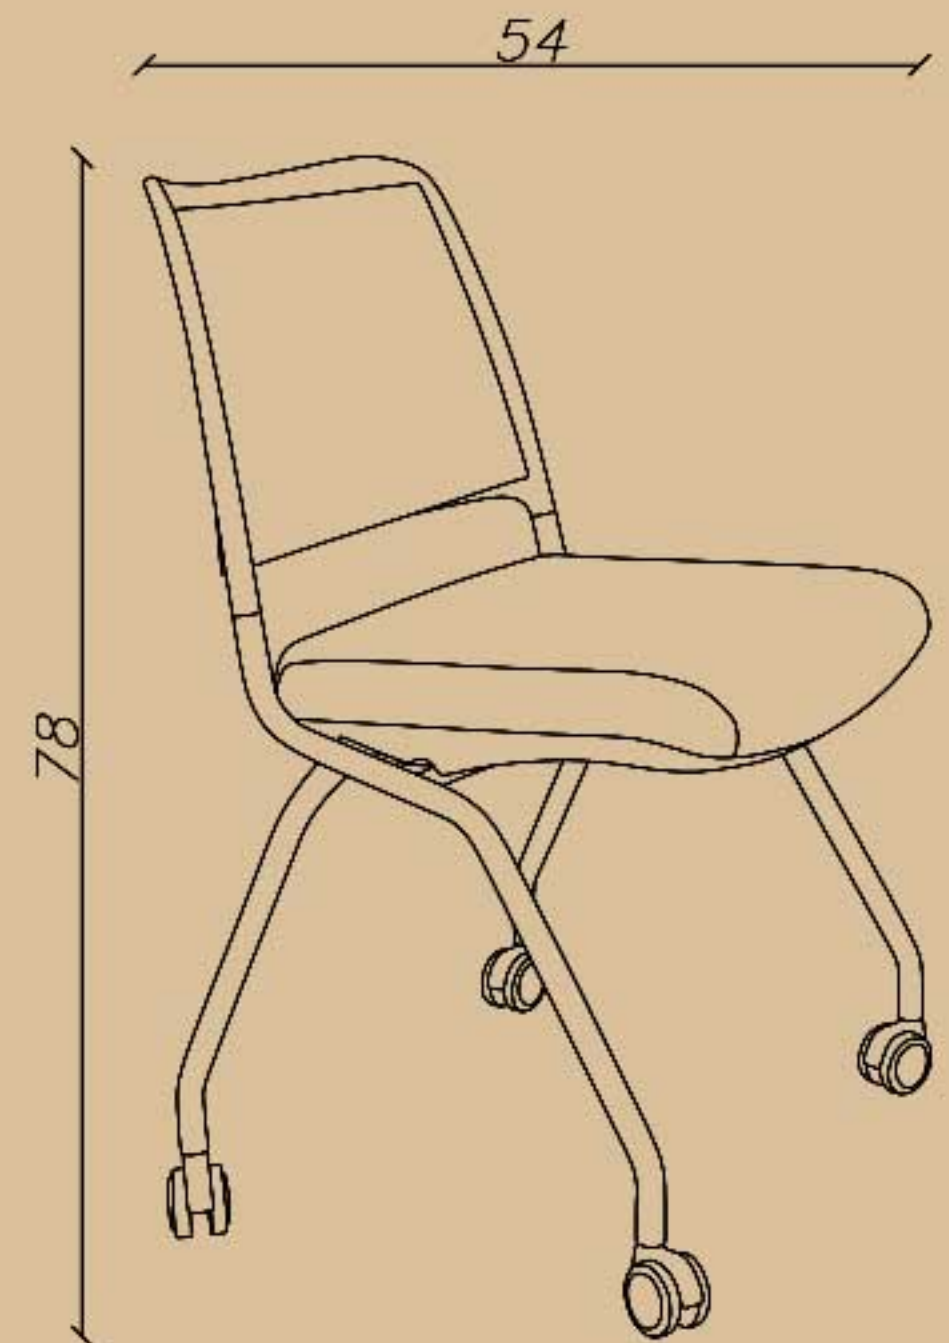

# 8 Chair

SHARE YOUR DREAM OFFICE WITH US...

**CODE: Q46**

Seat width(cm): 45

Seat depth(cm): 43

Seat height(cm): 47

- چهارپایه، تاشو، چرخدار  
- پشت روکش مش، بدون دسته  
- فریم کروم

☎ 021-91 00 88 82