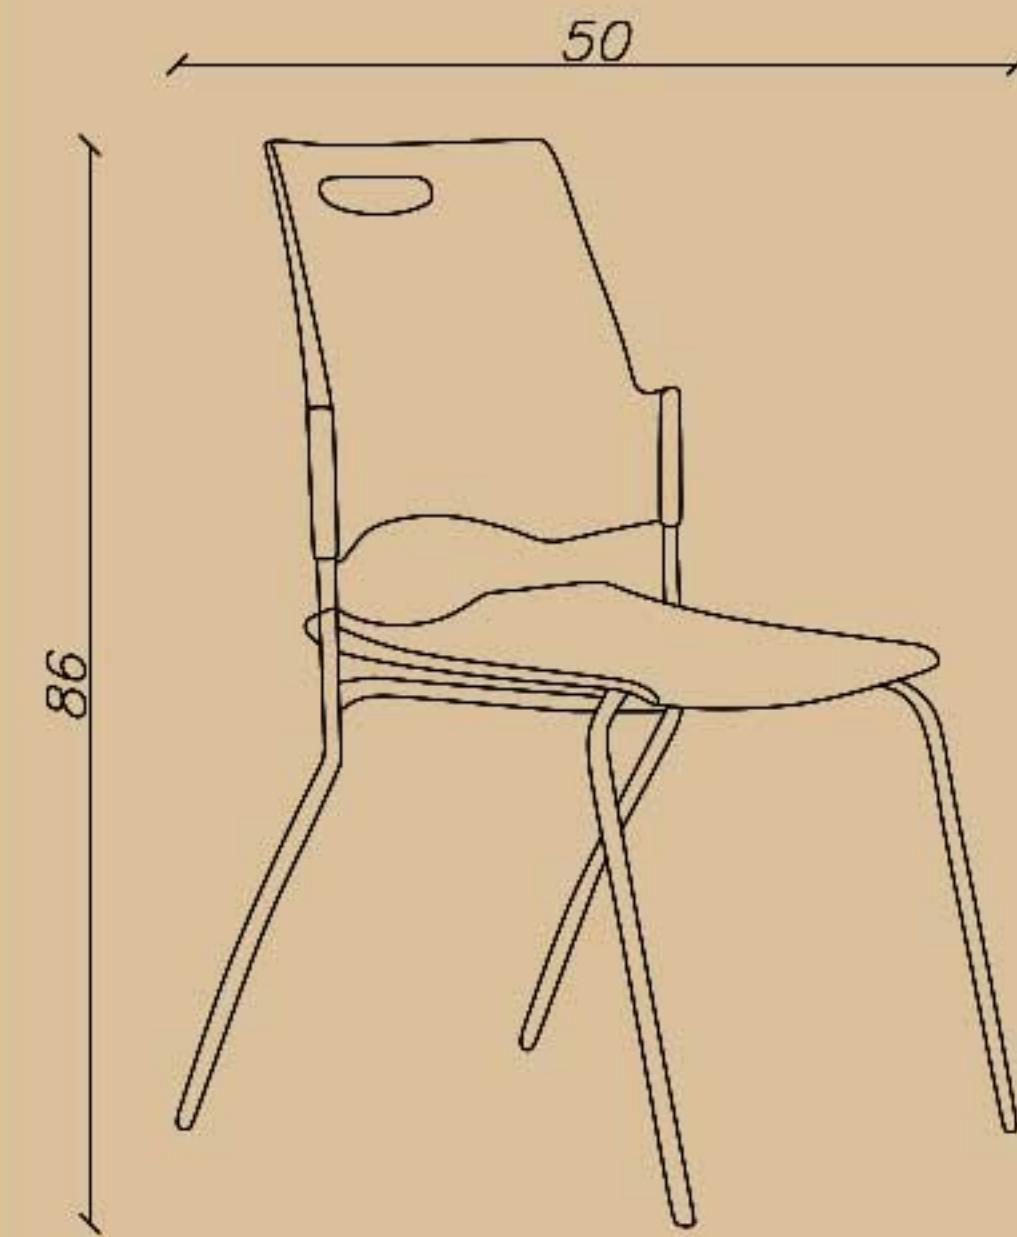

# 2 Chair

SHARE YOUR DREAM OFFICE WITH US...

**CODE: Q34**

Seat width(cm): 42

Seat depth(cm): 43

Seat height(cm): 43

- چهارپایه، بدون تشک  
- بدون دسته  
- پایه و فریم مشکی

☎ 021-91 00 88 82