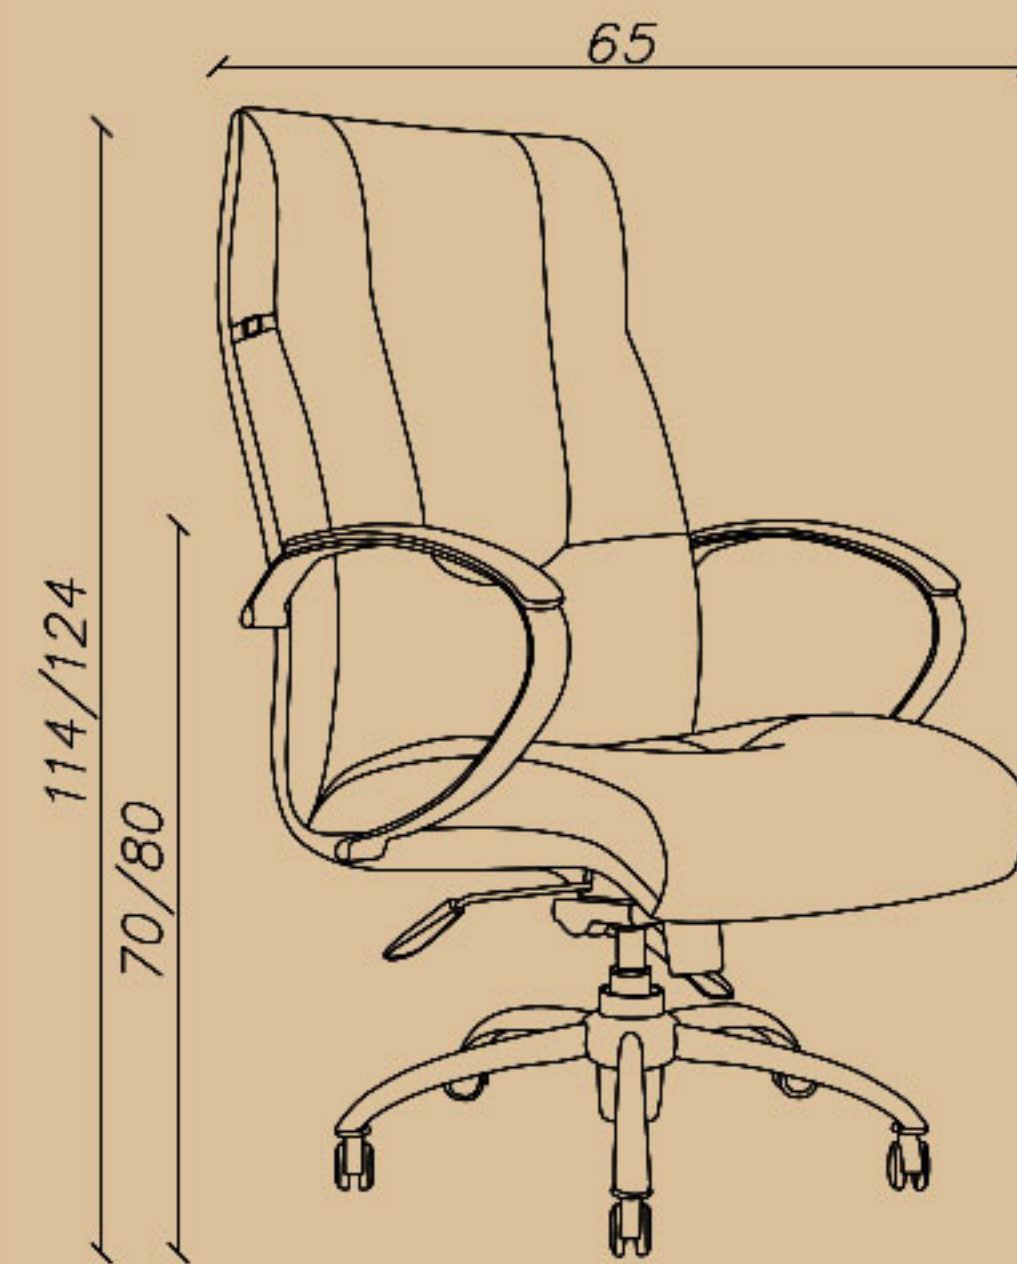

## Assistant chair

SHARE YOUR DREAMS OFFICE WITH US...

**CODE: M92**

Seat width(cm): 55

Seat depth(cm): 49

Seat height(cm): 47/57

- معاوتتی، قفل چند حالتہ (کلاچی)  
- جک ، دستہ اتتگراں  
- پایہ کروم

☎ 021-91 00 88 82