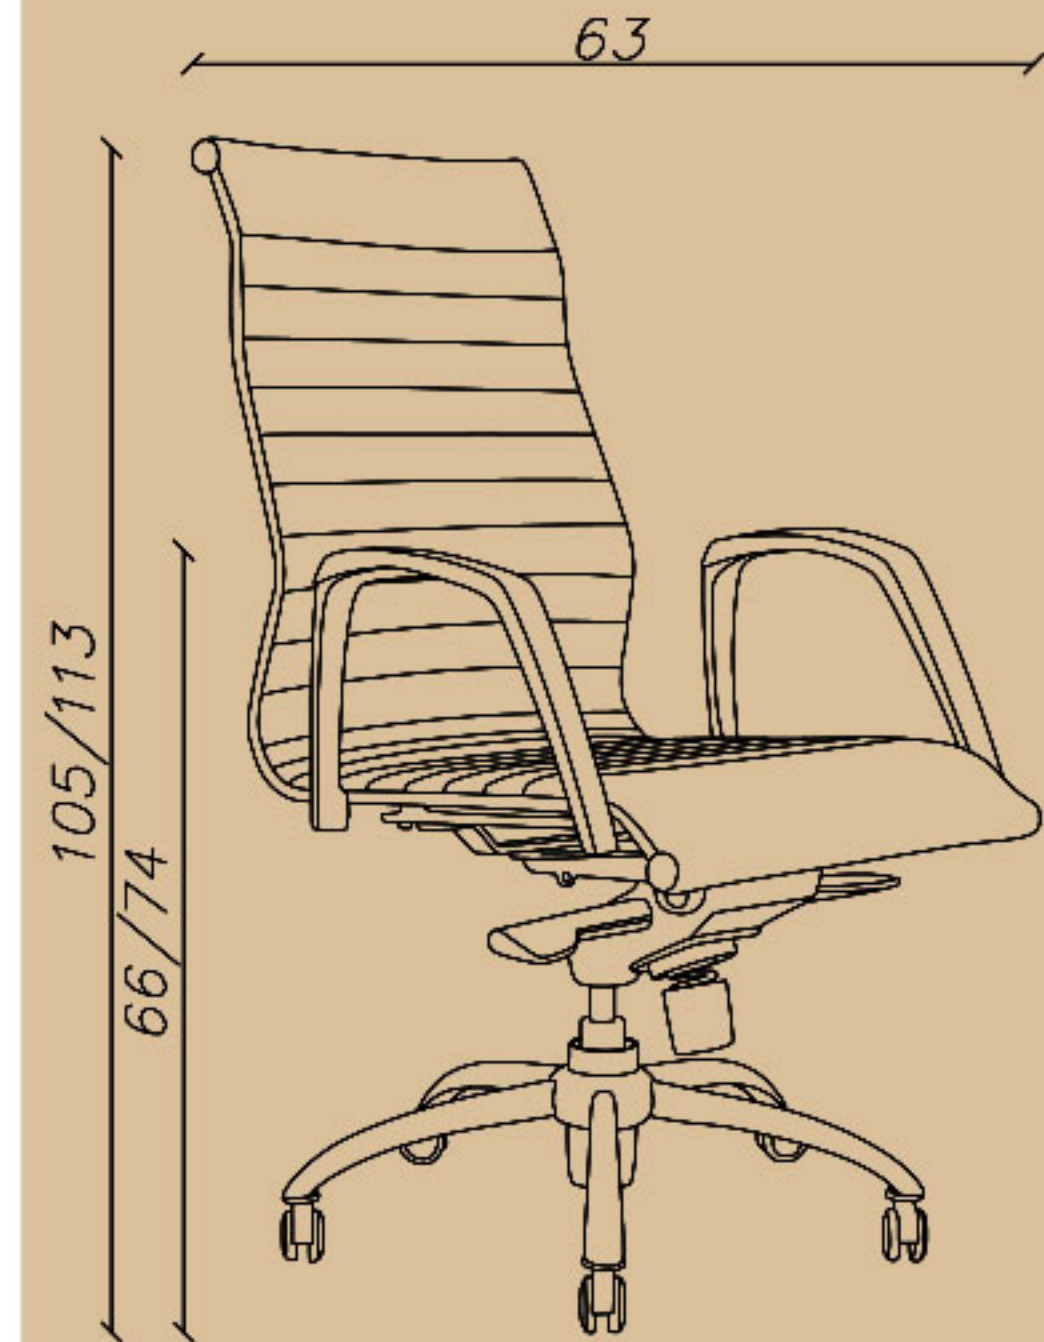

# 2 Assistant chair

SHARE YOUR DREAMS OFFICE WITH US...

**CODE: A82**

Seat width(cm): 53

Seat depth(cm): 49

Seat height(cm): 45/53

- معاوتتی، قفل چهار حالتہ (سینکرون)  
- جک ۸، دستہ انتگرال  
- پایہ و فریم کروم