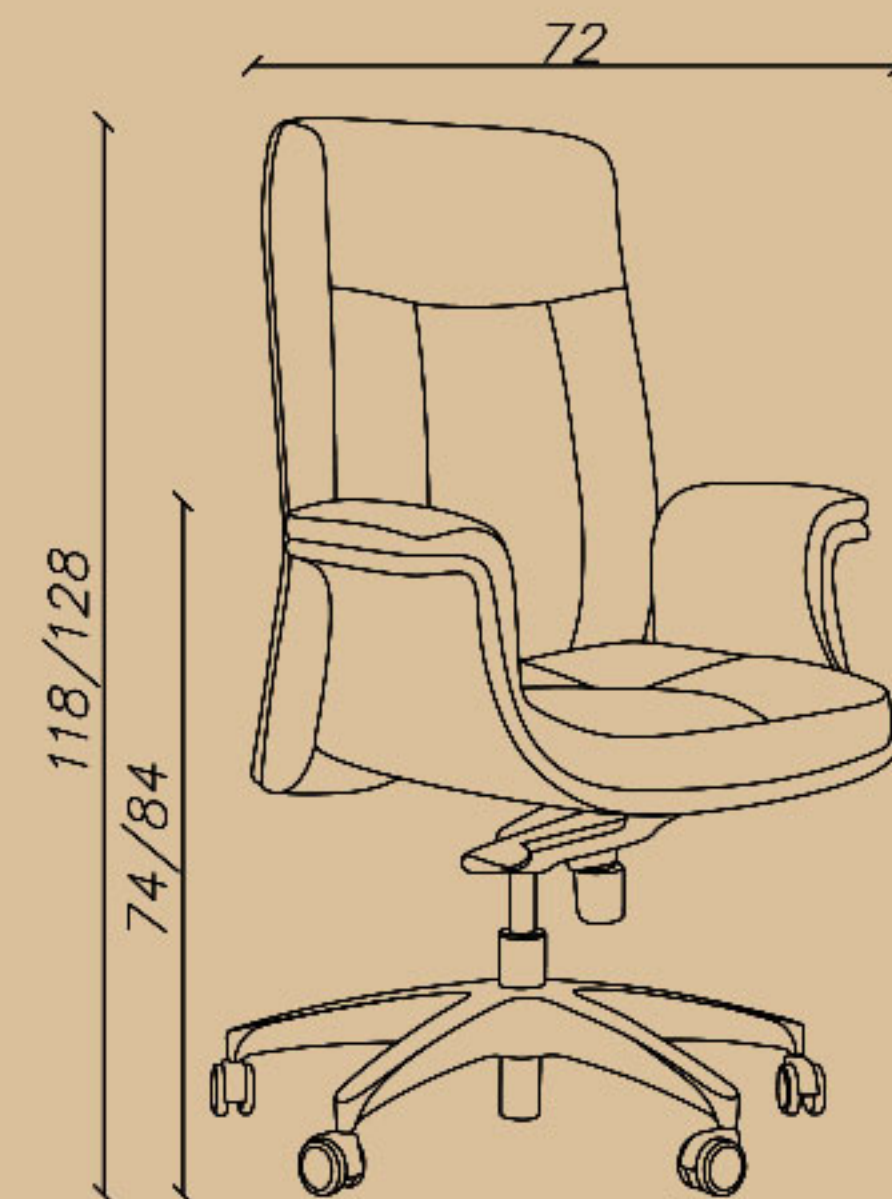

Seat width(cm): 46

Seat depth(cm): 47

Seat height(cm): 52/62

- معاوتتی، قفل چهار حالتہ (سینکرون)

- جک ۸

- پایہ کروم

☎ 021-91 00 88 82

☎ 0939 614 0 416