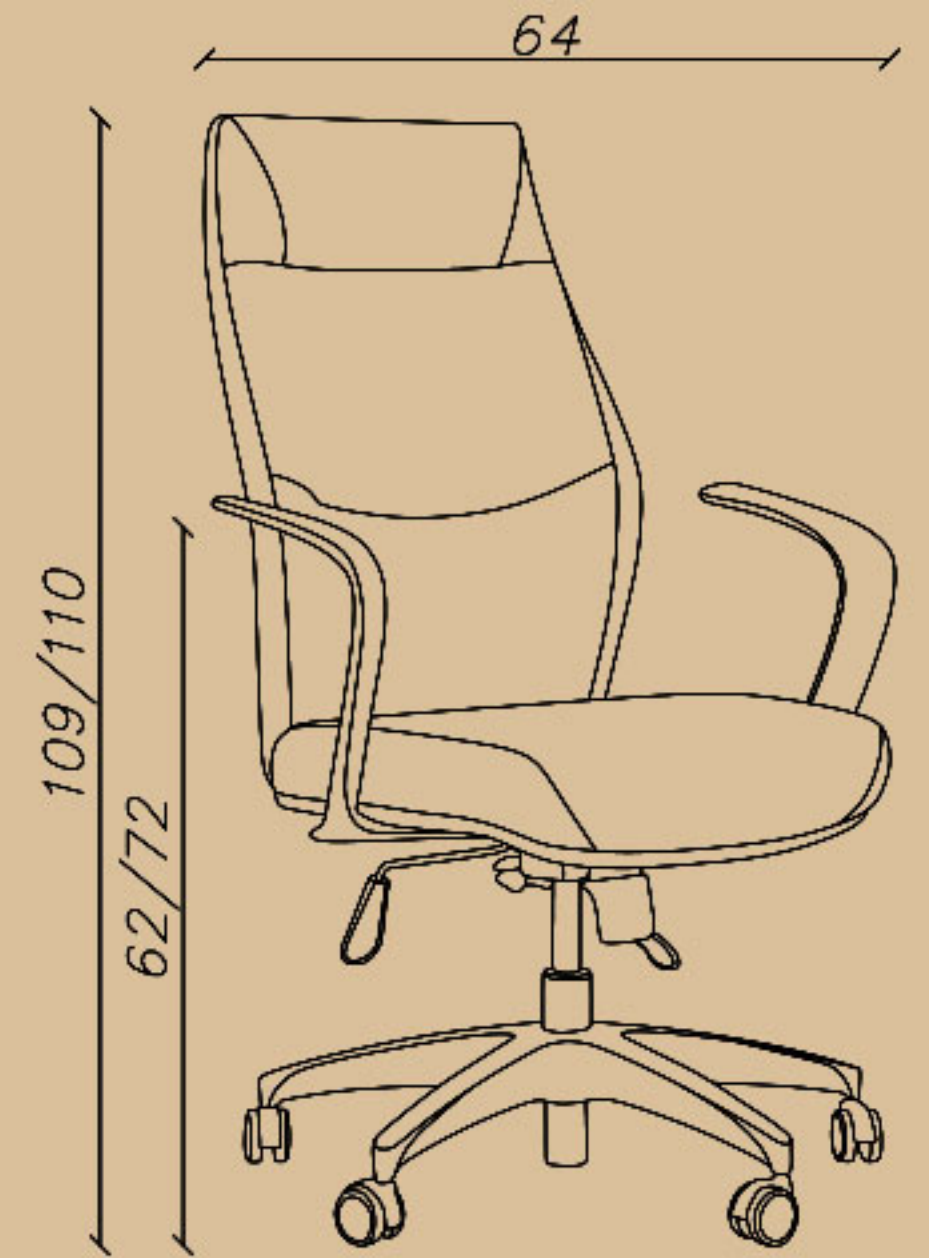

# Assistant chair

SHARE YOUR DREAMS OFFICE WITH US...

**CODE: B82**

Seat width(cm): 53

Seat depth(cm): 49

Seat height(cm): 45/53

- معاوتتی، قفل چهار حالتہ (سینکرون)  
- جک ۸، دستہ انتگرال  
- پایہ و فریم کروم

# 9 Assistant chair

SHARE YOUR DREAMS OFFICE WITH US...

**CODE: P92P**

Seat width(cm): 52

Seat depth(cm): 50

Seat height(cm): 46/56

- معاونتی، قفل چند حالتہ (کلاچی)  
- جک ، دستہ متحرک  
- پایہ آلومینیوم

☎ 021-91 00 88 82