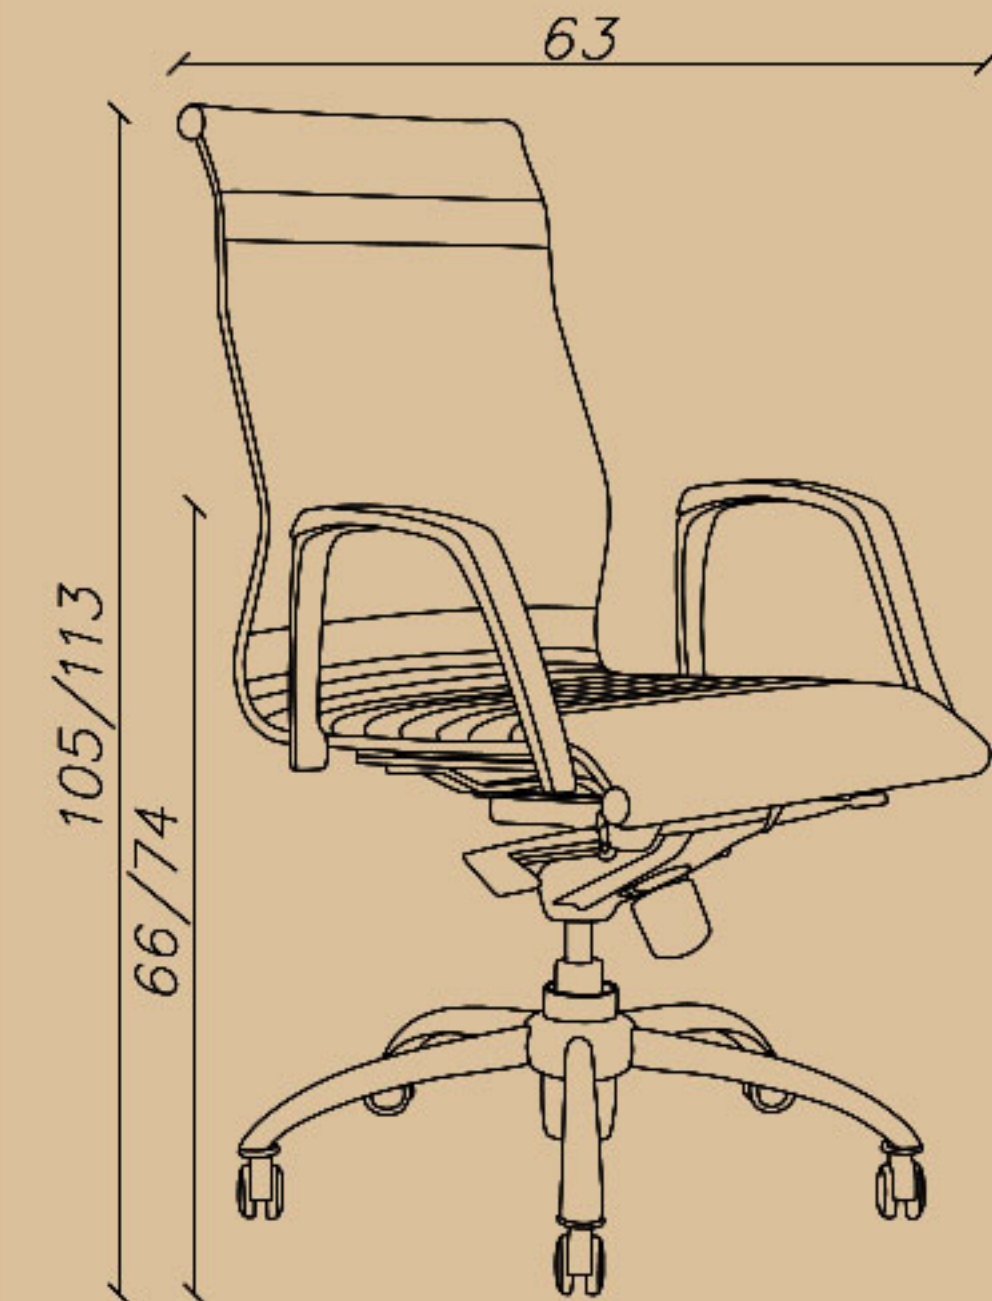

# Assistant chair

SHARE YOUR DREAMS OFFICE WITH US...

**CODE: B82**

Seat width(cm): 53

Seat depth(cm): 49

Seat height(cm): 45/53

- معاوتتی، قفل چهار حالتہ (سینکرون)  
- جک ۸، دستہ انتگرال  
- پایہ و فریم کروم

# 4 Assistant chair

SHARE YOUR DREAMS OFFICE WITH US...

**CODE: D82**

Seat width(cm): 53

Seat depth(cm): 49

Seat height(cm): 45/53

- معاوتتی، قفل چهار حالتہ (سینکرون)  
- جک ۸، دستہ انتگرال  
- پایہ و فریم کروم