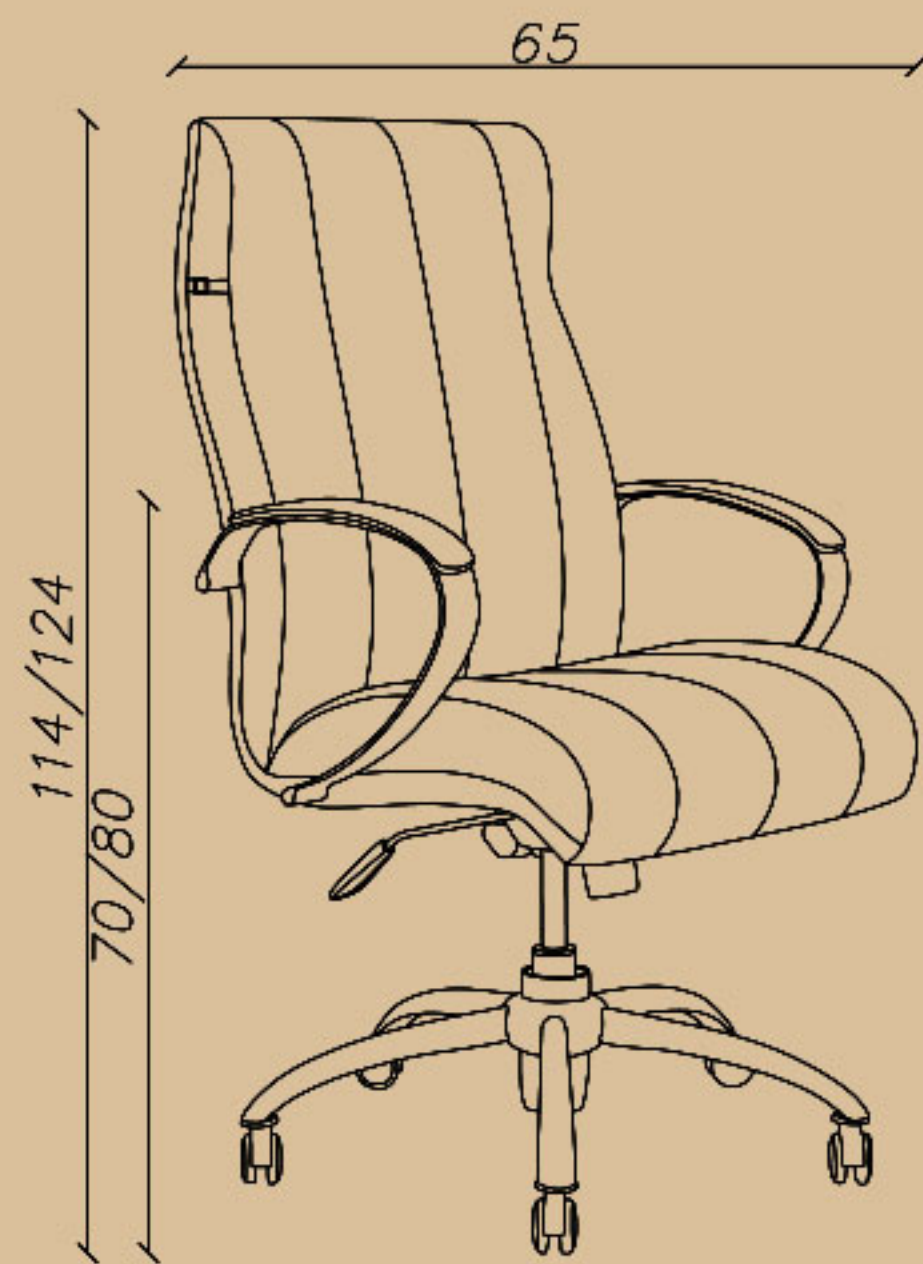

☎ 021-91 00 88 82

☎ 0939 614 0 416

📷 amood_idea_aria

www.aiaria.com