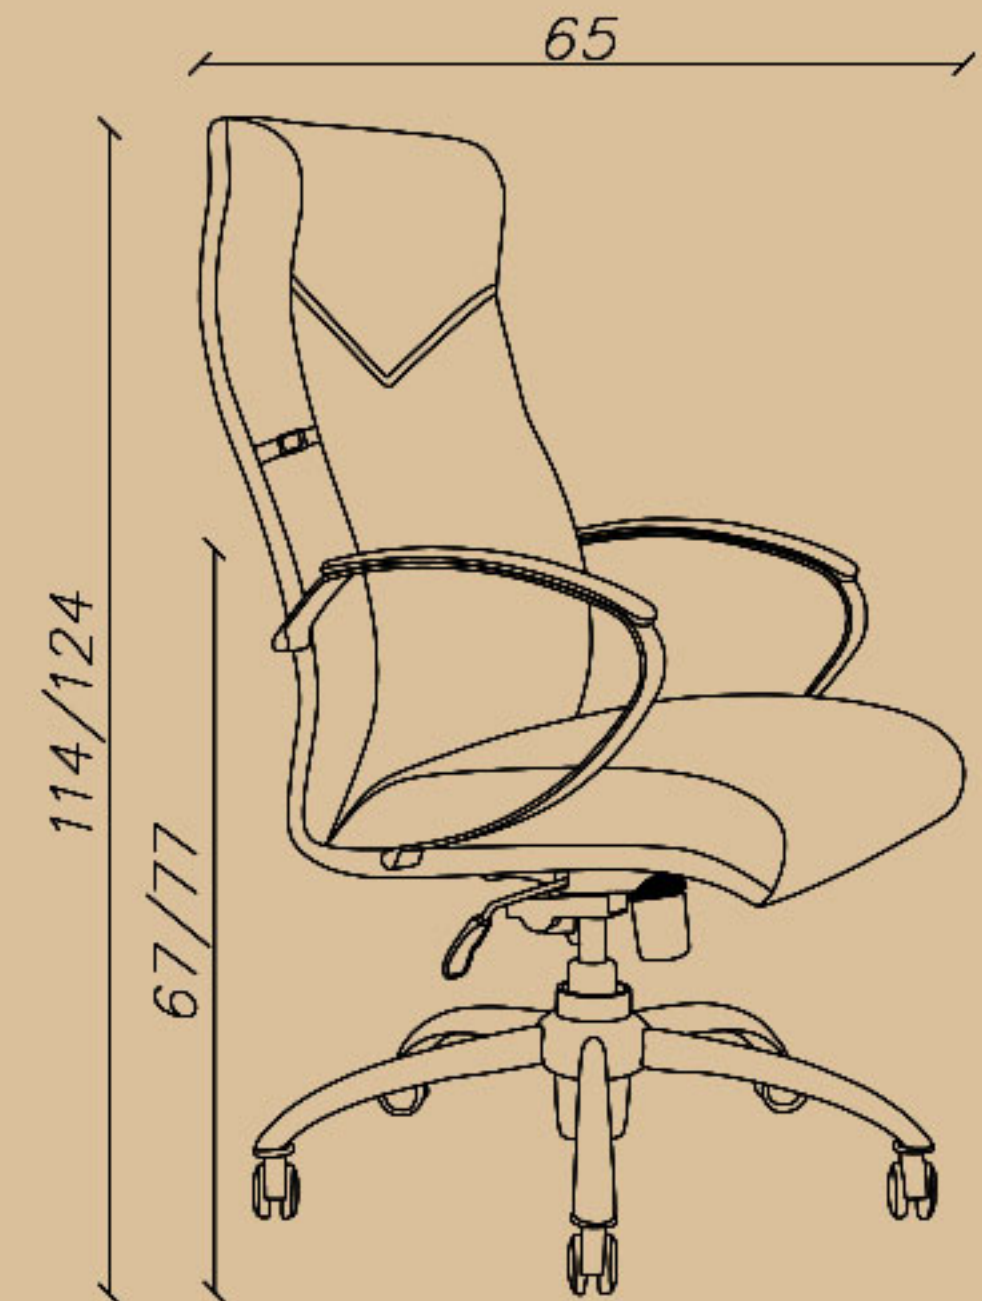

## Assistant chair

SHARE YOUR DREAMS OFFICE WITH US...

**CODE: T92**

Seat width(cm): 55

Seat depth(cm): 48

Seat height(cm): 46/56

- معاوتتی، قفل چند حالتہ (کلاچی)  
- جک ، دستہ اتتگراں  
- پایہ کروم

☎ 021-91 00 88 82