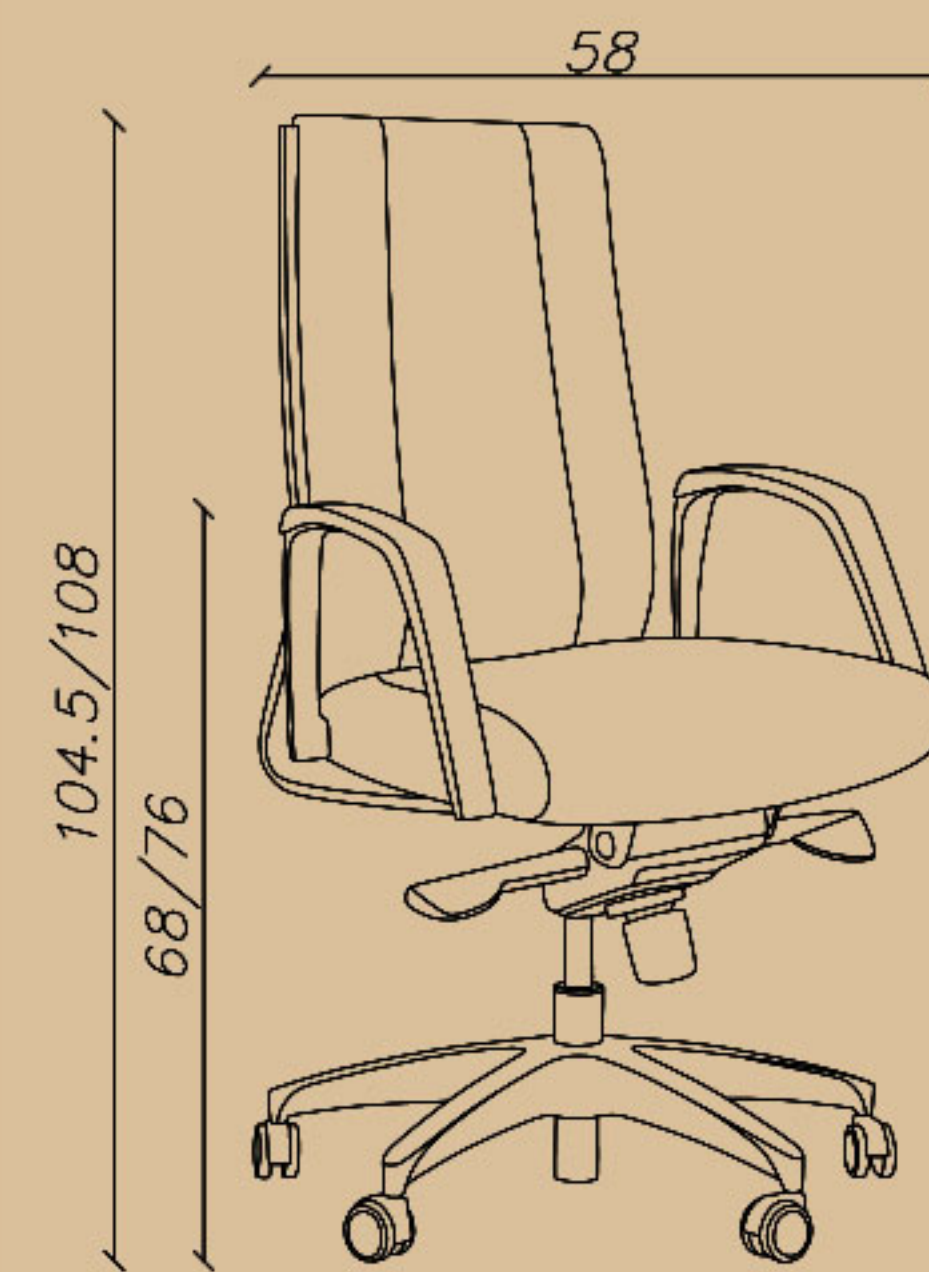

# 2 Assistant chair

SHARE YOUR DREAMS OFFICE WITH US...

**CODE: A82**

Seat width(cm): 53

Seat depth(cm): 49

Seat height(cm): 45/53

- معاوتتی، قفل چهار حالتہ (سینکرون)  
- جک ۸، دستہ انتگرال  
- پایہ و فریم کروم

# Assistant chair

SHARE YOUR DREAMS OFFICE WITH US...

**CODE: B82**

Seat width(cm): 53

Seat depth(cm): 49

Seat height(cm): 45/53

- معاوتتی، قفل چهار حالتہ (سینکرون)  
- جک ۸، دستہ انتگرال  
- پایہ و فریم کروم

## Assistant chair

SHARE YOUR DREAMS OFFICE WITH US...

**CODE: S92**

Seat width(cm): 47

Seat depth(cm): 45

Seat height(cm): 50/58

- معاوتتی، قفل چهارحالتہ (سینکرون)  
- جک ۸، دستہ انتگرال  
- پایہ آلومینیوم، فریم چوب طبیعی چند لایہ