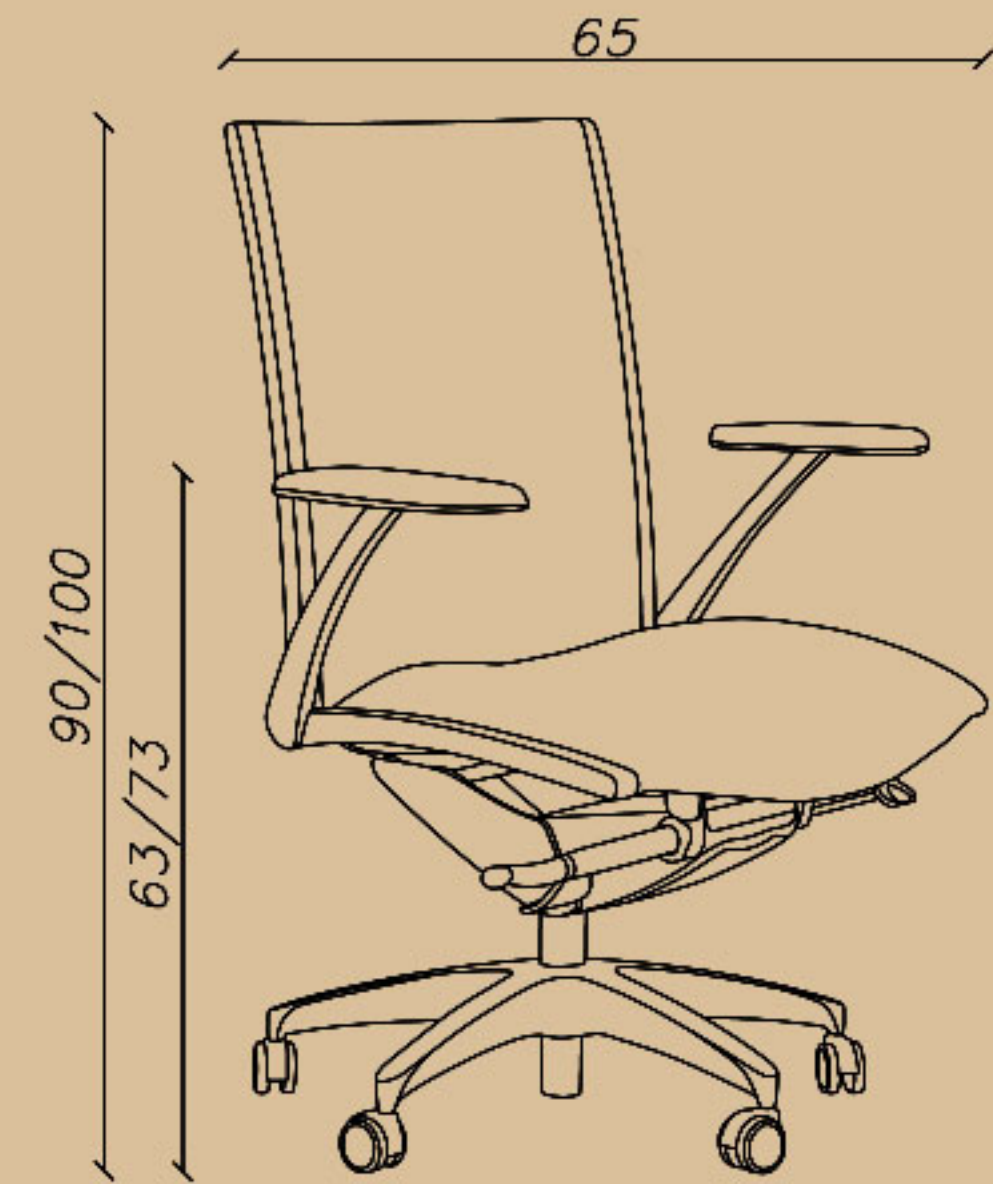

# Assistant chair

SHARE YOUR DREAMS OFFICE WITH US...

CODE: F72

Seat width(cm): 48

Seat depth(cm): 48

Seat height(cm): 46/56

- معاوتتی، قفل چهار حالتہ (سینکرون)  
- جک ، دستہ اتتگرا  
- پایہ آلومینیوم

☎ 021-91 00 88 82