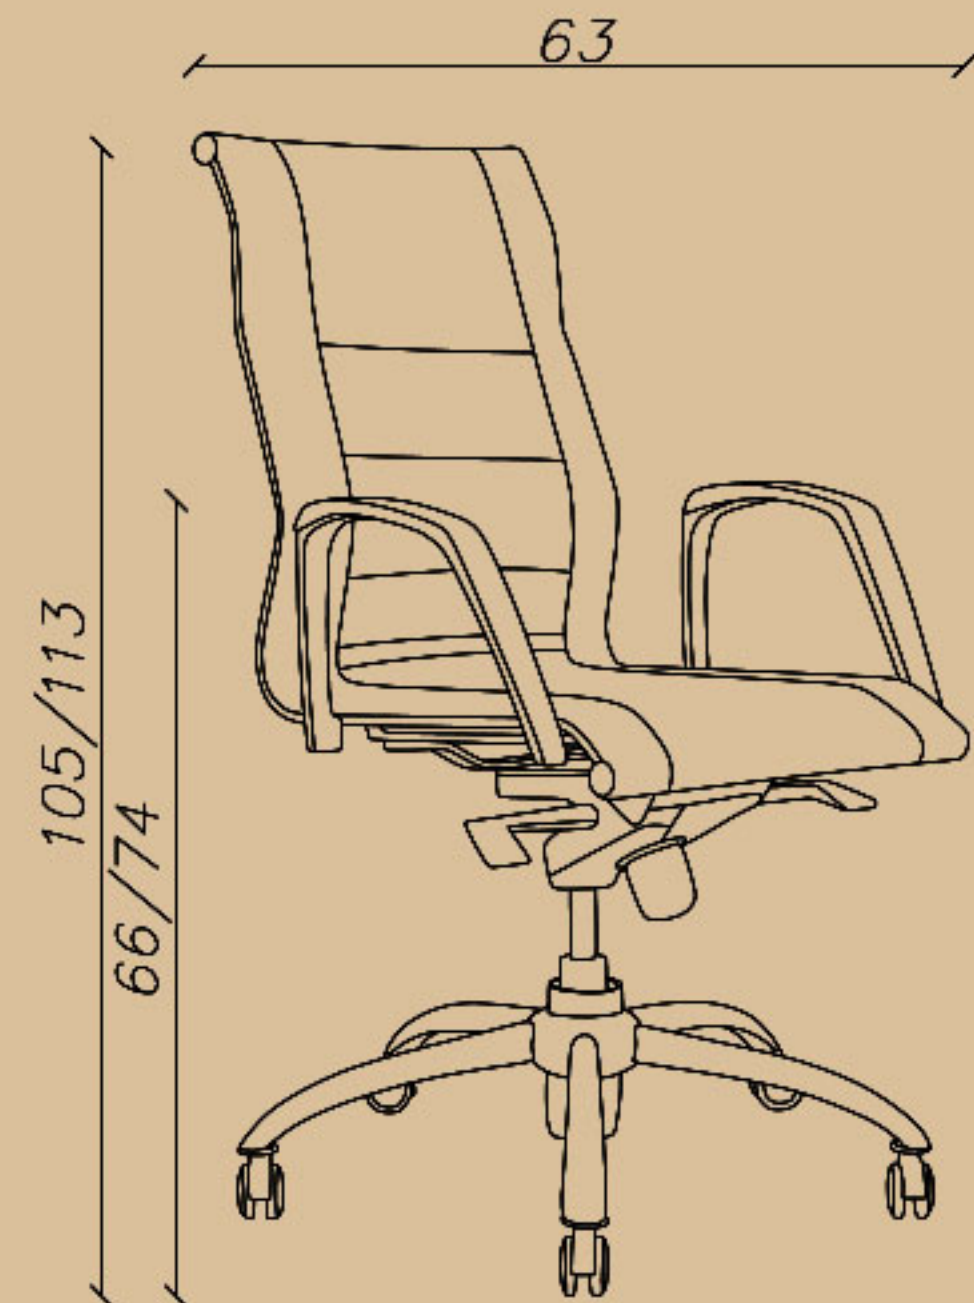

# 2 Assistant chair

SHARE YOUR DREAMS OFFICE WITH US...

**CODE: A82**

Seat width(cm): 53

Seat depth(cm): 49

Seat height(cm): 45/53

- معاوتتی، قفل چهار حالتہ (سینکرون)  
- جک ۸، دستہ انتگرال  
- پایہ و فریم کروم

# Assistant chair

SHARE YOUR DREAMS OFFICE WITH US...

**CODE: B82**

Seat width(cm): 53

Seat depth(cm): 49

Seat height(cm): 45/53

- معاوتتی، قفل چهار حالتہ (سینکرون)  
- جک ۸، دستہ انتگرال  
- پایہ و فریم کروم

# 4 Assistant chair

SHARE YOUR DREAMS OFFICE WITH US...

**CODE: D82**

Seat width(cm): 53

Seat depth(cm): 49

Seat height(cm): 45/53

- معاوتتی، قفل چهار حالتہ (سینکرون)  
- جک ۸، دستہ انتگرال  
- پایہ و فریم کروم