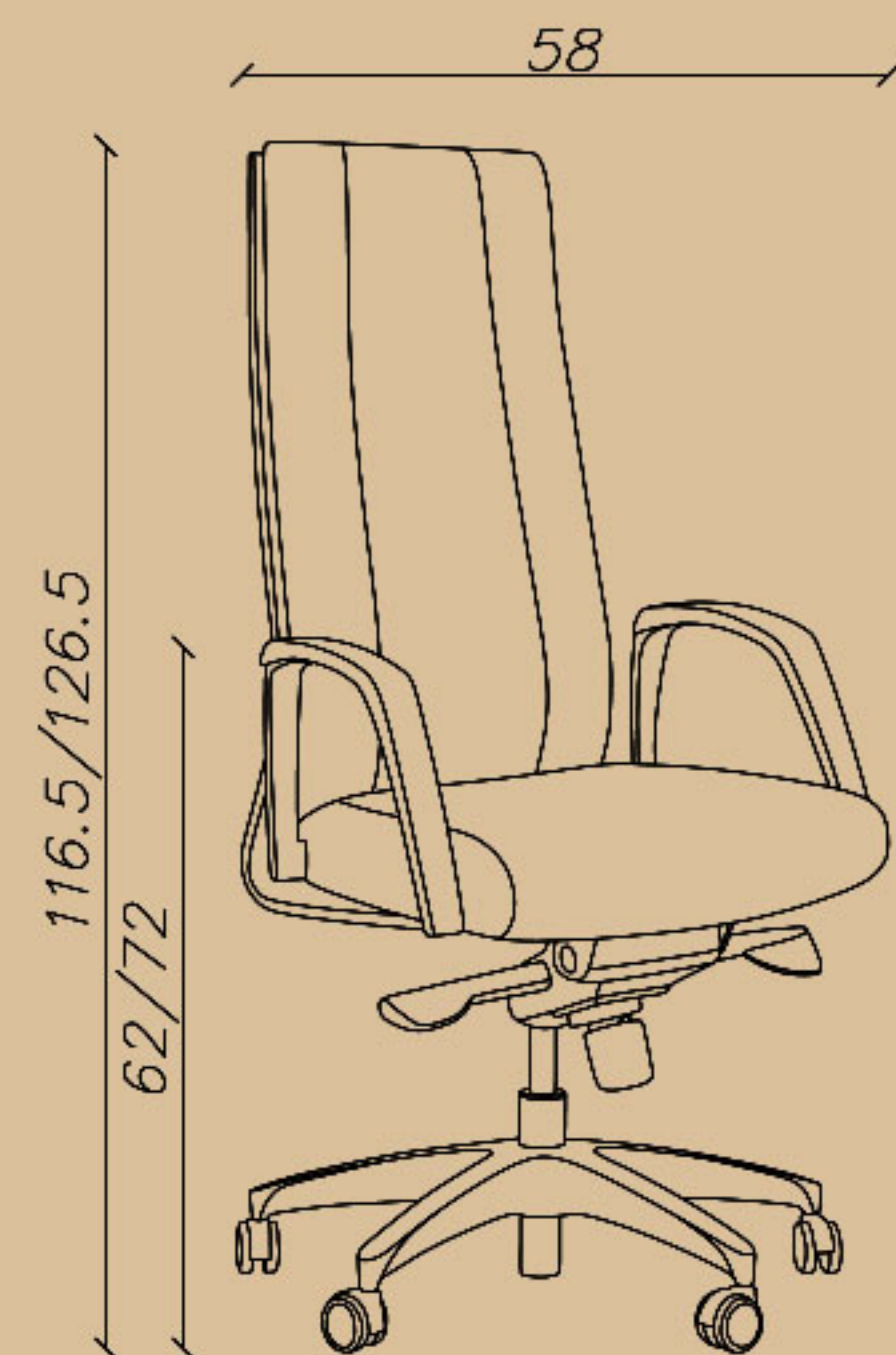

Managerial chair

SHARE YOUR DREAMS OFFICE WITH US...

CODE: P91SPD

Seat width(cm): 52

Seat depth(cm): 50

Seat height(cm): 46/56

–مدیریتی، قفل چند حالتی (سینکرون)
–جک ۸، دسته ثابت آلومینیوم
–پایه آلومینیوم

☎ 021-91 00 88 82

☎ 0939 614 0 416

📷 amood_idea_aria

www.aiaria.com

13

Managerial chair

SHARE YOUR DREAMS OFFICE WITH US...

CODE: S91

Seat width(cm): 47

Seat depth(cm): 45

Seat height(cm): 44/54

–مدیریتی، قفل چهار حالت (سینکرون)
–جک ۸، دسته انتگرال
–پایه آلومینیوم، فریم چوب طبیعی چندلایه

☎ 021-91 00 88 82

☎ 0939 614 0 416

📷 amood_idea_aria

www.aiaria.com

14

Managerial chair

SHARE YOUR DREAMS OFFICE WITH US...

CODE: T91

Seat width(cm): 50

Seat depth(cm): 48

Seat height(cm): 49/57

–مدیریتی، قفل چهار حالت (سینکرون)

–جک ۸، دسته انتگرال