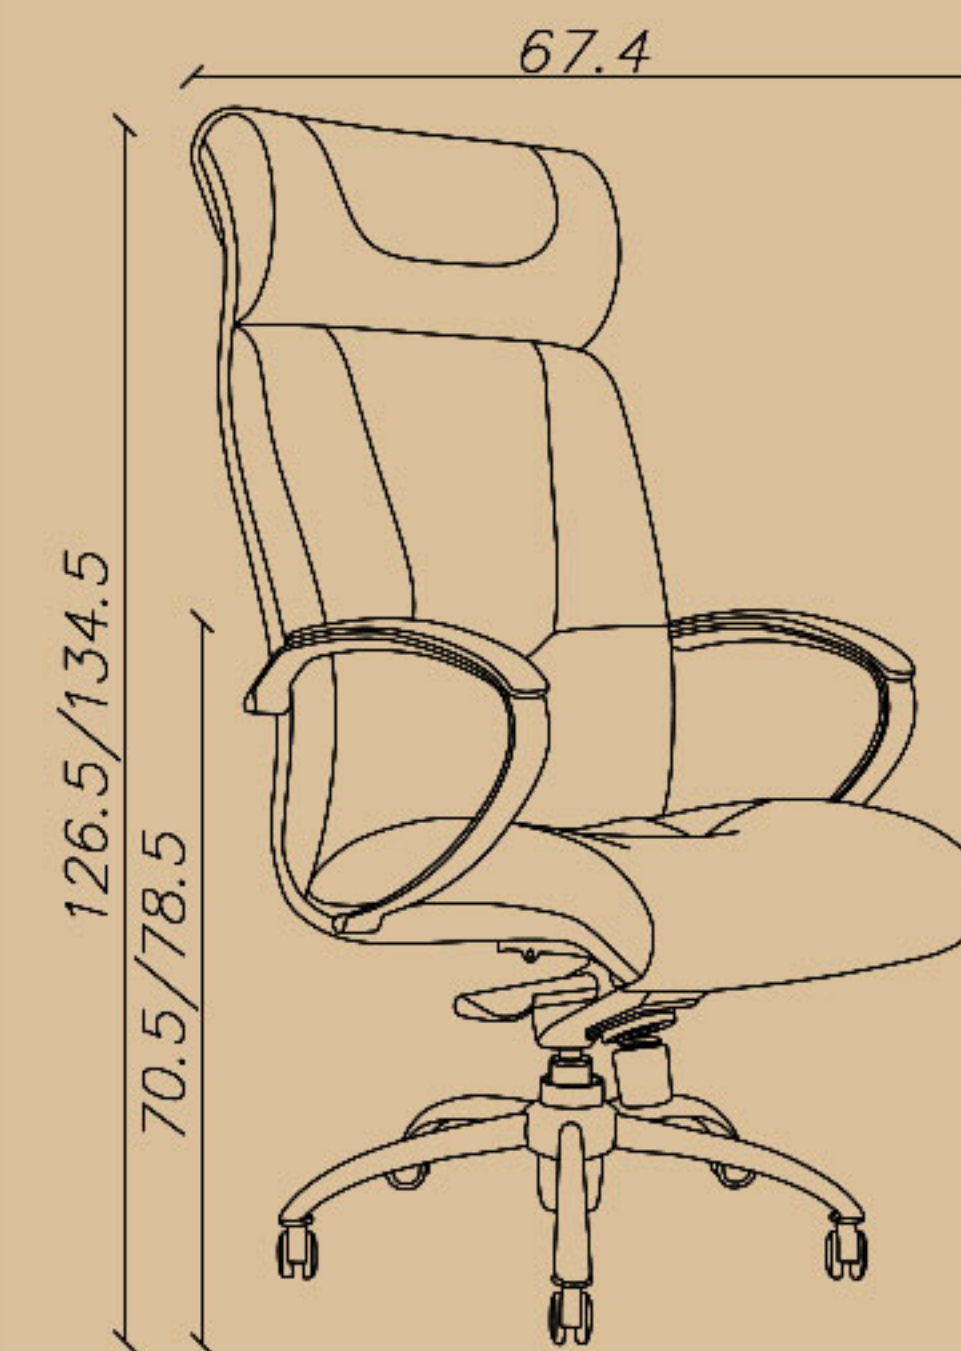

CODE: M81

Seat width(cm): 44

Seat depth(cm): 47

Seat height(cm): 52/60

–مدیریتی، قفل چهار حالت (سینکرون)

–جک ۸

–پایه کروم

☎ 021-91 00 88 82

☎ 0939 614 0 416

📷 amood_idea_aria

www.aiaria.com

10

Managerial chair

SHARE YOUR DREAMS OFFICE WITH US...

CODE: M91

Seat width(cm): 56

Seat depth(cm): 49

Seat height(cm): 47.5/55.5

–مدیریتی، قفل چهار حالت (سینکرون)

–جک ۸، دسته انتگرال

–پایه کروم

☎ 021-91 00 88 82

☎ 0939 614 0 416

📷 amood_idea_aria

www.aiaria.com

11

Managerial chair

SHARE YOUR DREAMS OFFICE WITH US...

CODE: P91

Seat width(cm): 50

Seat depth(cm): 49

Seat height(cm): 46/56