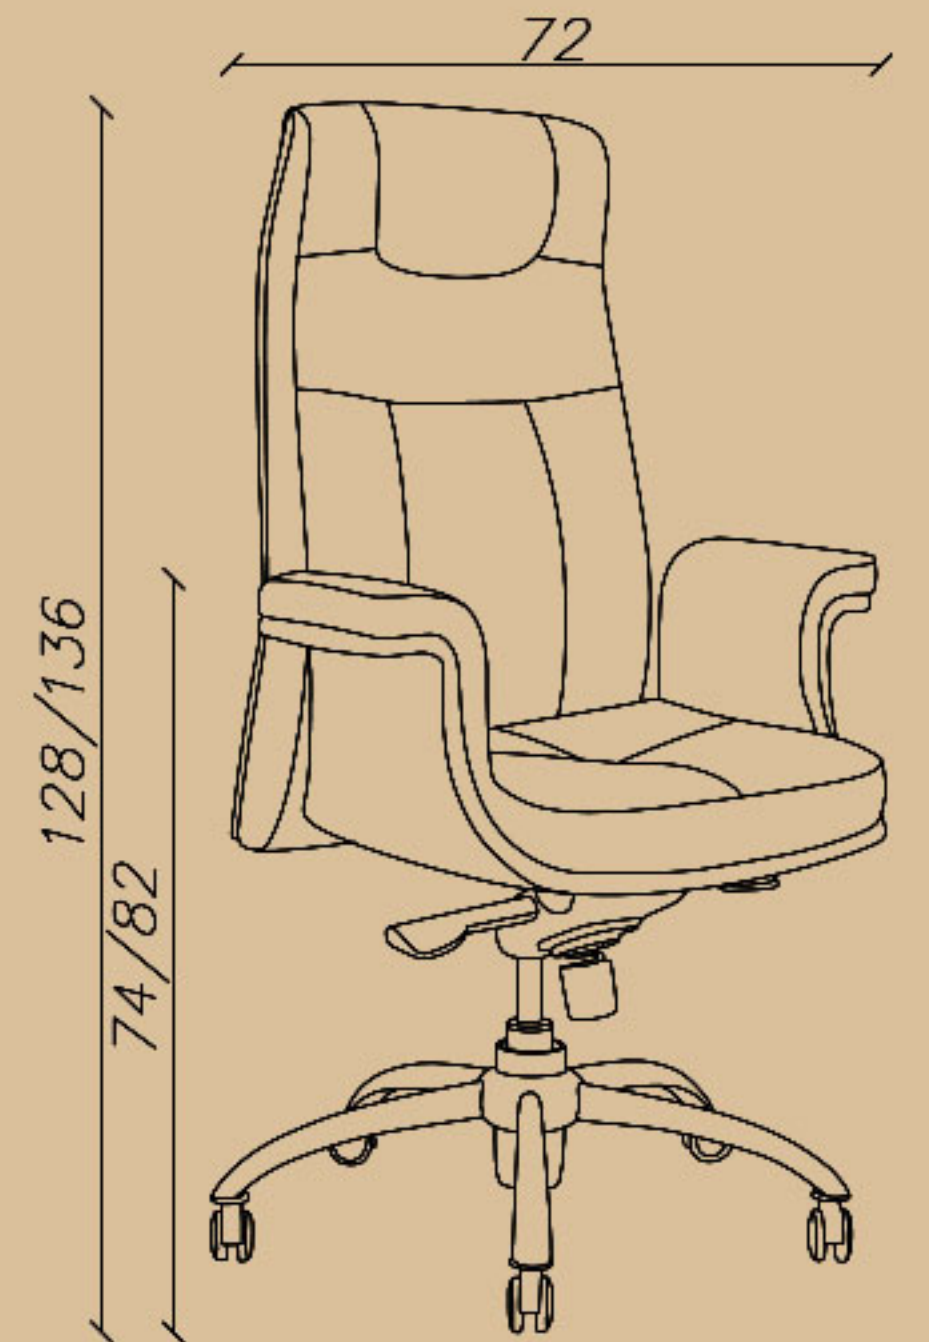

Seat height(cm): 48/56

–مدیریتی، قفل چند حالتہ (کلاچی)
–پشتی پارچہ مش، فریم بدنہ مشکی
–دستہ انتگرال ثابت، پایہ پلاستیک

☎ 021-91 00 88 82

☎ 0939 614 0 416

📷 amood_idea_aria

www.aiaria.com

9 Managerial chair

SHARE YOUR DREAMS OFFICE WITH US...

CODE: M81

Seat width(cm): 44

Seat depth(cm): 47

Seat height(cm): 52/60

–مدیریتی، قفل چهار حالت (سینکرون)

–جک ۸

–پایه کروم

☎ 021-91 00 88 82

☎ 0939 614 0 416

📷 amood_idea_aria

www.aiaria.com

10

Managerial chair

SHARE YOUR DREAMS OFFICE WITH US...

CODE: M91

Seat width(cm): 56

Seat depth(cm): 49

Seat height(cm): 47.5/55.5

–مدیریتی، قفل چهار حالت (سینکرون)

–جک ۸، دسته انتگرال

–پایه کروم

☎ 021-91 00 88 82

☎ 0939 614 0 416

📷 amood_idea_aria