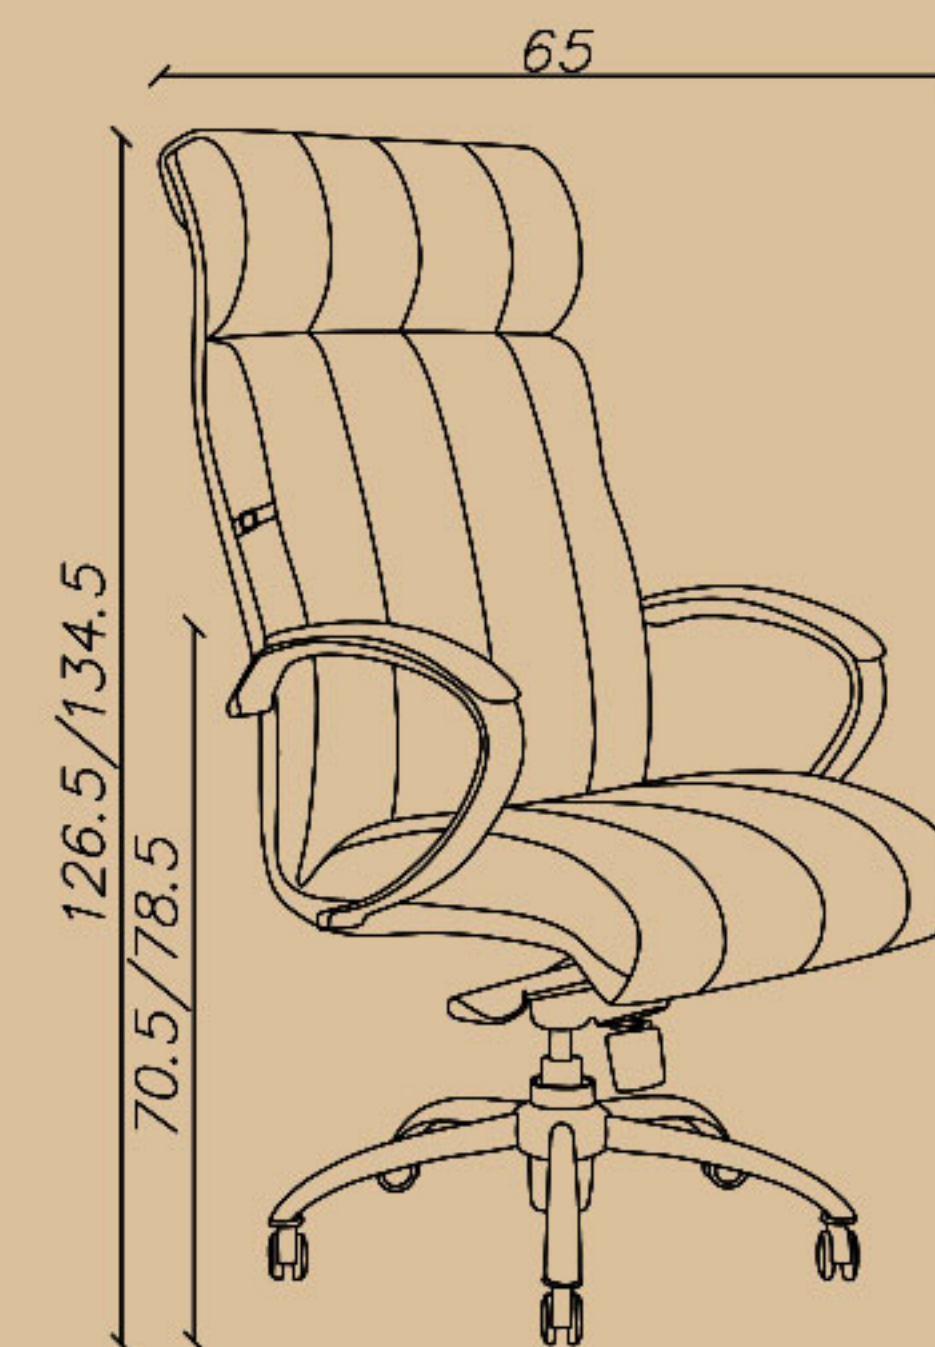

Seat height(cm): 46/54

–مدیریتی، قفل چهار حالت (سینکرون)
–جک ۸، دسته انتگرال
–پایه آلومینیوم

☎ 021-91 00 88 82

☎ 0939 614 0 416

📷 amood_idea_aria

www.aiaria.com

Managerial chair

SHARE YOUR DREAMS OFFICE WITH US...

CODE: G91

Seat width(cm): 55

Seat depth(cm): 49

Seat height(cm): 47.5/55.5

-مدیریتی، قفل چهار حالت (سینکرون)

-جک ۸، دسته انتگرال

-پایه کروم

☎ 021-91 00 88 82

☎ 0939 614 0 416

📷 amood_idea_aria

www.aiaria.com

88 Managerial chair

SHARE YOUR DREAMS OFFICE WITH US...

CODE: I91

Seat width(cm): 50.5

Seat depth(cm): 49