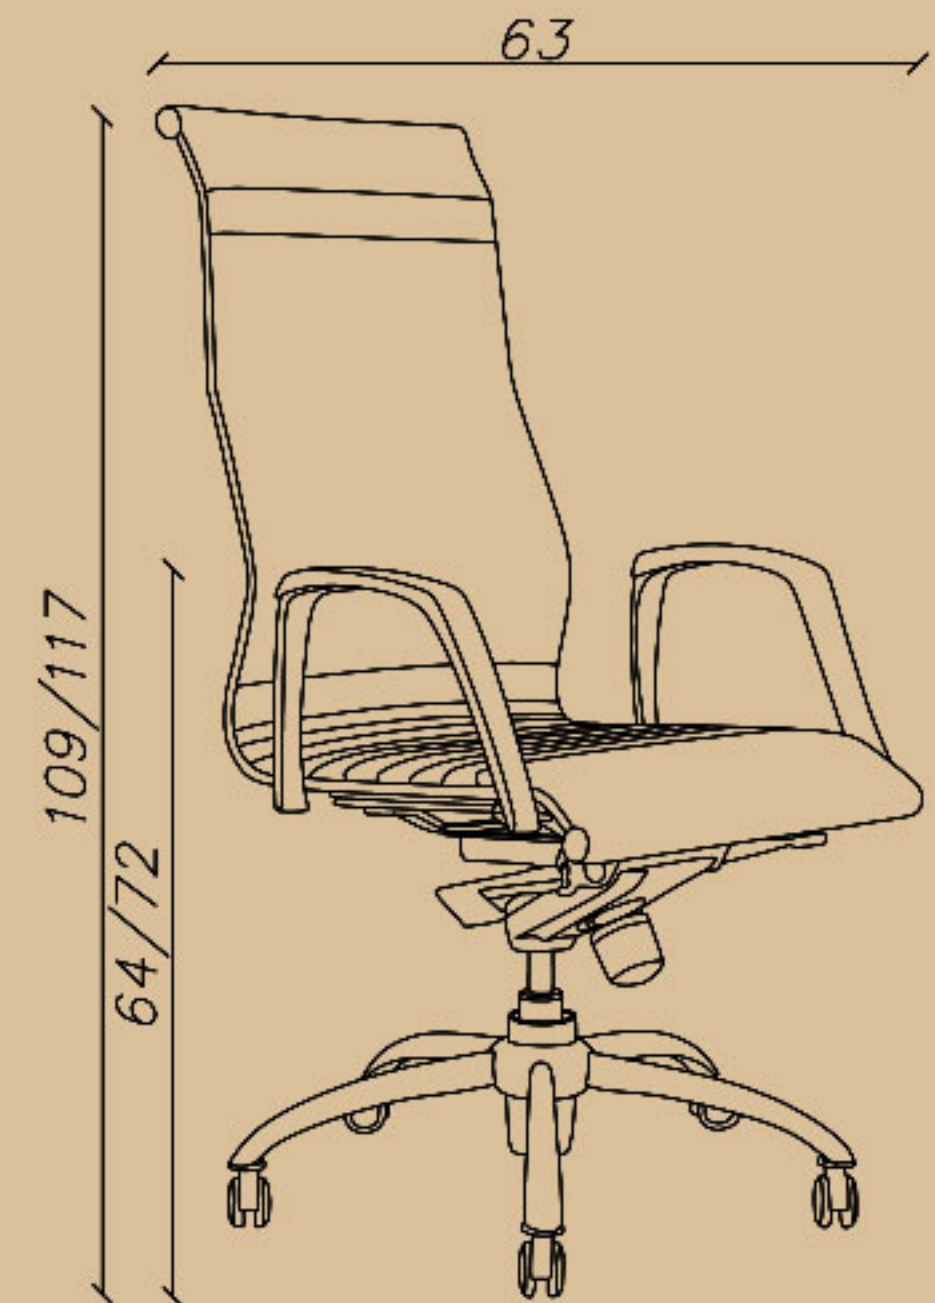

Seat height(cm): 43/51

-مدیریتی، قفل چهار حالت (سینکرون)

-جک ۸، دسته انتگرال

-پایه و فریم کروم

☎ 021-91 00 88 82

☎ 0939 614 0 416

📷 amood_idea_aria

www.aiaria.com

SHARE YOUR DREAMS OFFICE WITH US...

CODE: D81

Seat width(cm): 50

Seat depth(cm): 49

Seat height(cm): 43/51

–مدیریتی، قفل چهار حالتہ (سینکرون)
–جک ۸، دستہ انتگرال
–پایہ و فریم کروم

☎ 021-91 00 88 82

☎ 0939 614 0 416

📷 amood_idea_aria

www.aiaria.com

6

Managerial chair

SHARE YOUR DREAMS OFFICE WITH US...

CODE: F71

Seat width(cm): 45.5

Seat depth(cm): 48

Seat height(cm): 46/54

–مدیریتی، قفل چهار حالت (سینکرون)
–جک ۸، دسته انتگرال
–پایه آلومینیوم

☎ 021-91 00 88 82

☎ 0939 614 0 416

📷 amood_idea_aria

www.aiaria.com

Managerial chair

SHARE YOUR DREAMS OFFICE WITH US...