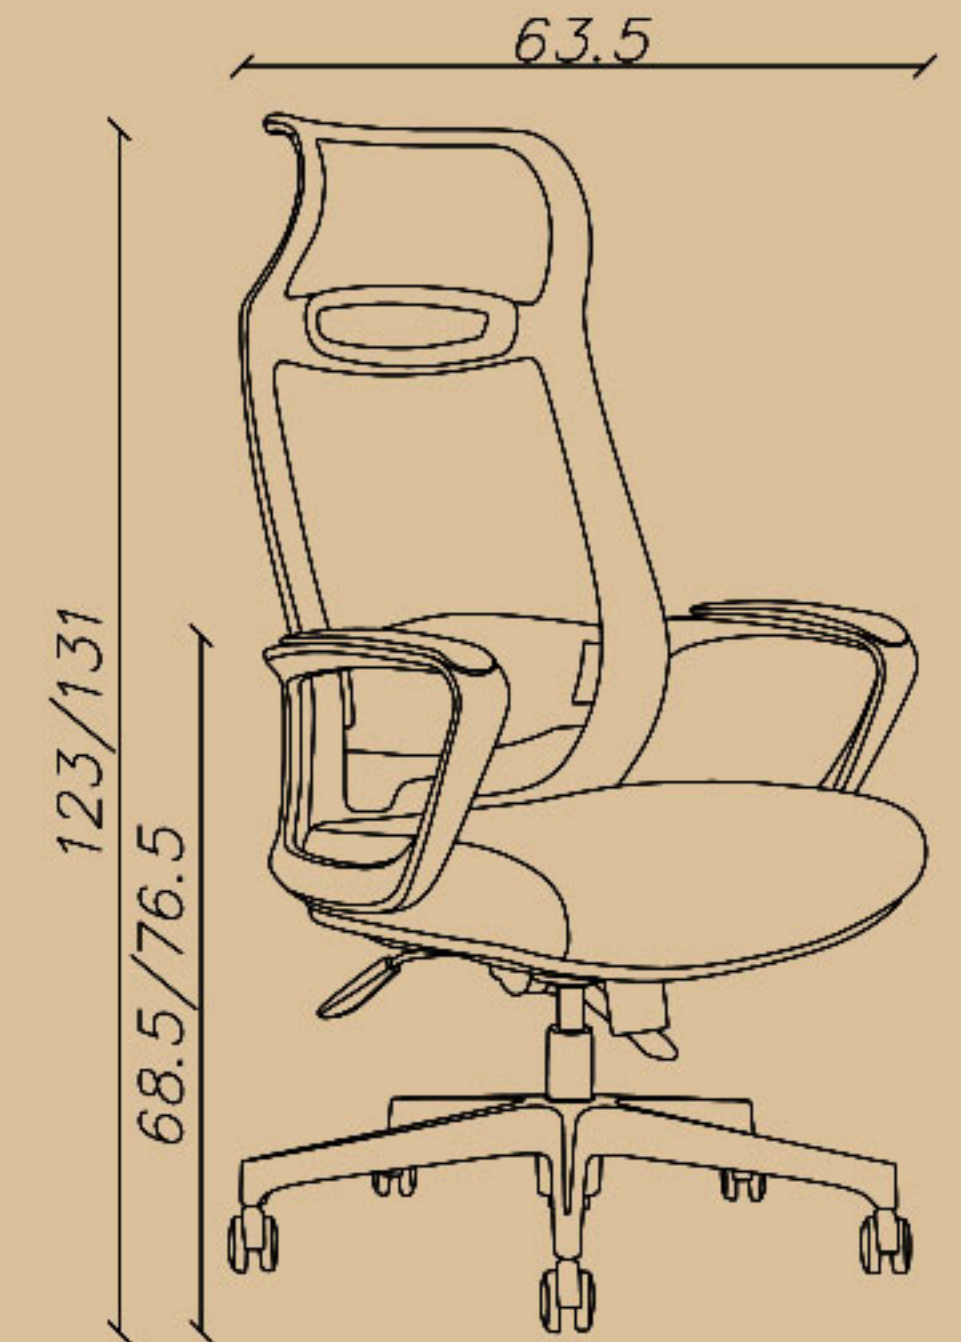

CODE: G91

Seat width(cm): 55

Seat depth(cm): 49

Seat height(cm): 47.5/55.5

-مدیریتی، قفل چهار حالت (سینکرون)

-جک ۸، دسته انتگرال

-پایه کروم

☎ 021-91 00 88 82

☎ 0939 614 0 416

📷 amood_idea_aria

www.aiaria.com

88 Managerial chair

SHARE YOUR DREAMS OFFICE WITH US...

CODE: I91

Seat width(cm): 50.5

Seat depth(cm): 49

Seat height(cm): 48/56

–مدیریتی، قفل چند حالتہ (کلاچی)
–پشتی پارچہ مش، فریم بدنہ مشکی
–دستہ انتگرال ثابت، پایہ پلاستیک

☎ 021-91 00 88 82

☎ 0939 614 0 416

📷 amood_idea_aria

www.aiaria.com

9 Managerial chair

SHARE YOUR DREAMS OFFICE WITH US...