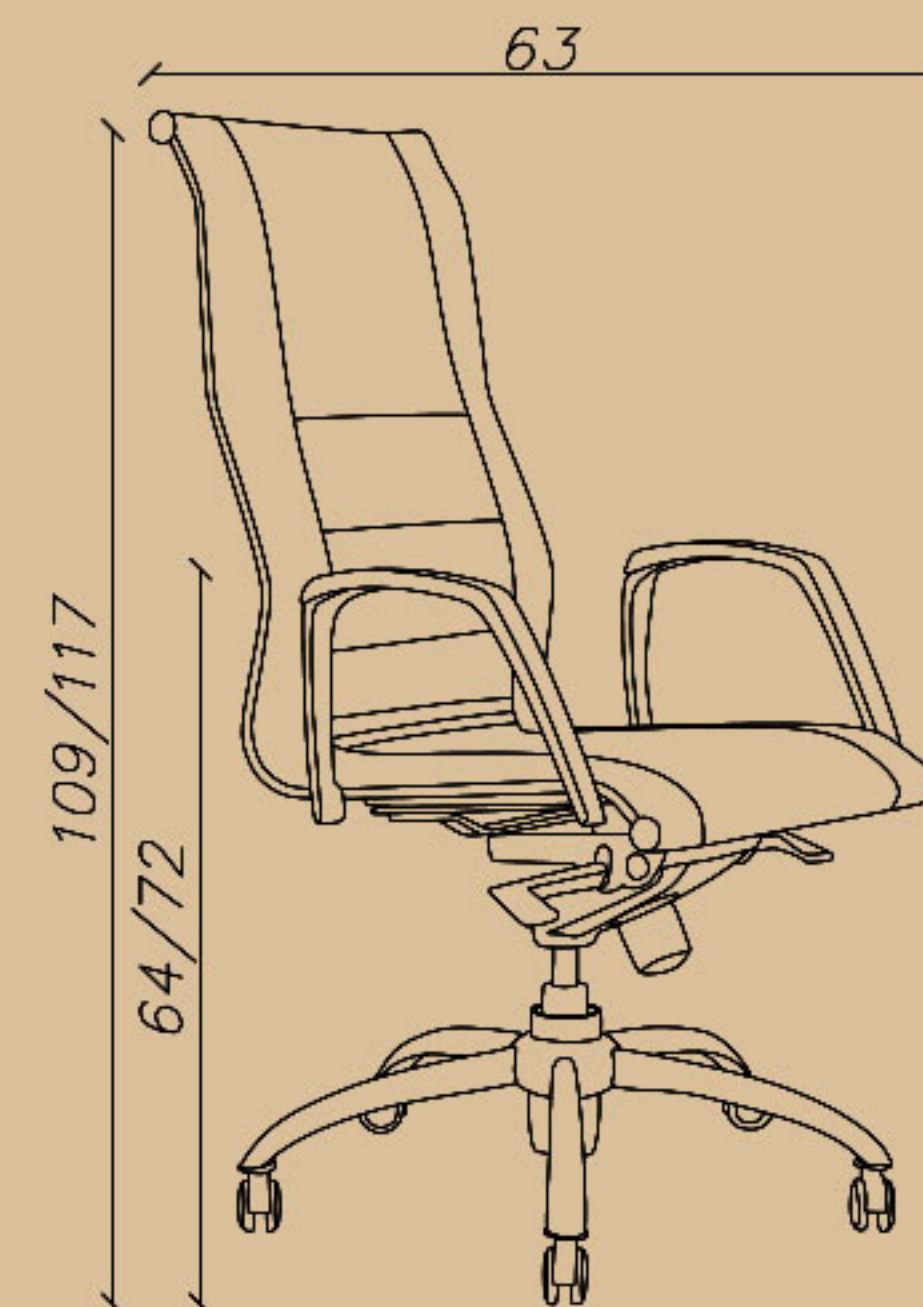

SHARE YOUR DREAMS OFFICE WITH US...

CODE: A91

Seat width(cm): 46

Seat depth(cm): 49

Seat height(cm): 48/56

-مدیریتی، قفل چهار حالت (سینکرون)
-جک ۸، دسته انتگرال
-پشت قوس دار، پایه و فریم کروم

☎ 021-91 00 88 82

☎ 0939 614 0 416

📷 amood_idea_aria

www.aiaria.com

4 Managerial chair

SHARE YOUR DREAMS OFFICE WITH US...

CODE: B81

Seat width(cm): 53

Seat depth(cm): 49

Seat height(cm): 43/51

-مدیریتی، قفل چهار حالت (سینکرون)

-جک ۸، دسته انتگرال

-پایه و فریم کروم

☎ 021-91 00 88 82

☎ 0939 614 0 416

📷 amood_idea_aria

www.aiaria.com

SHARE YOUR DREAMS OFFICE WITH US...

CODE: D81

Seat width(cm): 50

Seat depth(cm): 49

Seat height(cm): 43/51

–مدیریتی، قفل چهار حالتہ (سینکرون)
–جک ۸، دستہ انتگرال
–پایہ و فریم کروم

☎ 021-91 00 88 82

☎ 0939 614 0 416