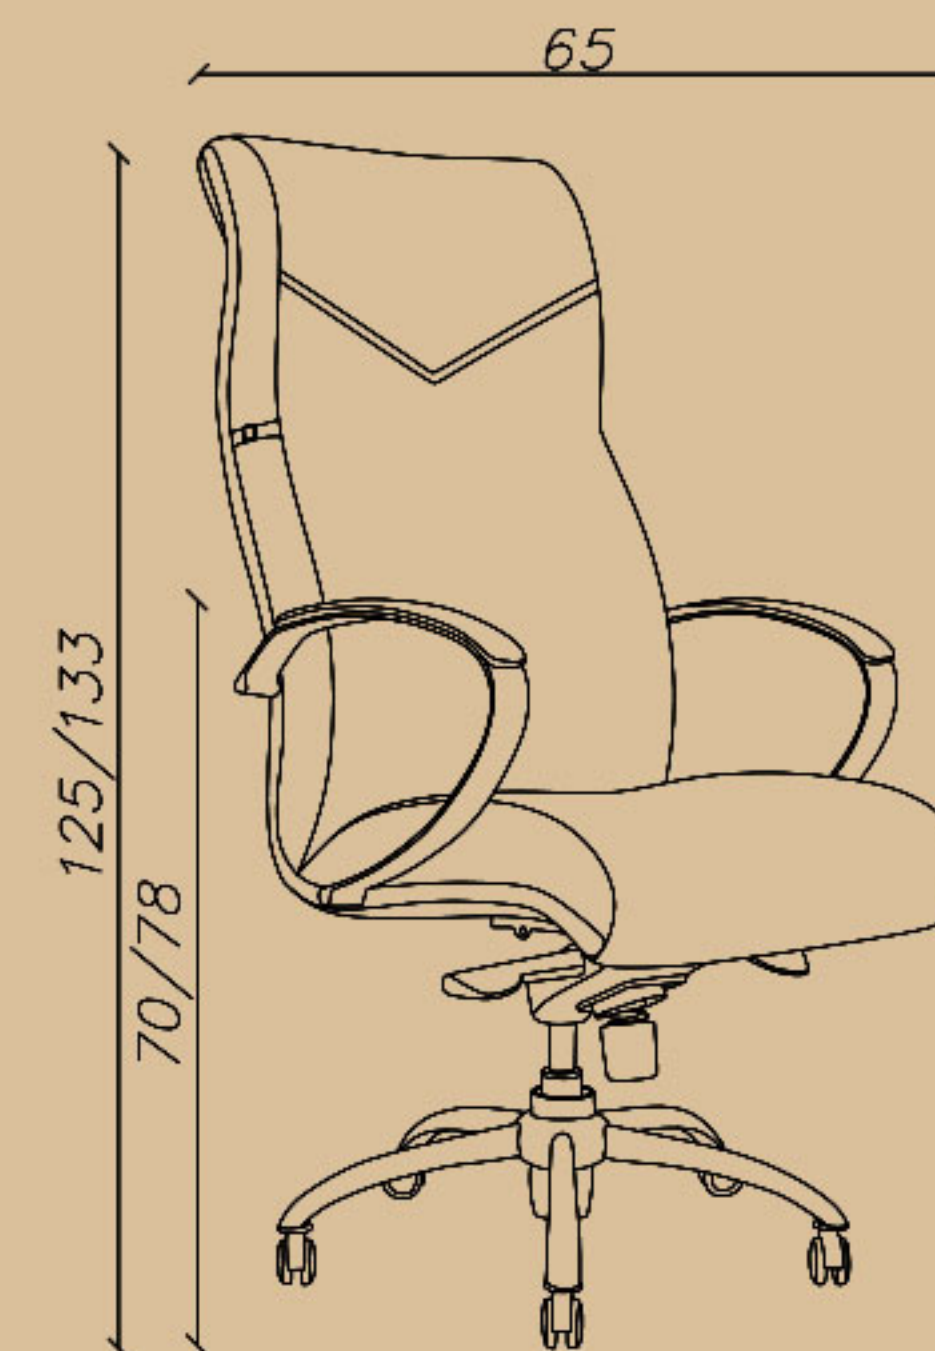

☎ 021-91 00 88 82

☎ 0939 614 0 416

📷 amood_idea_aria

www.aiaria.com