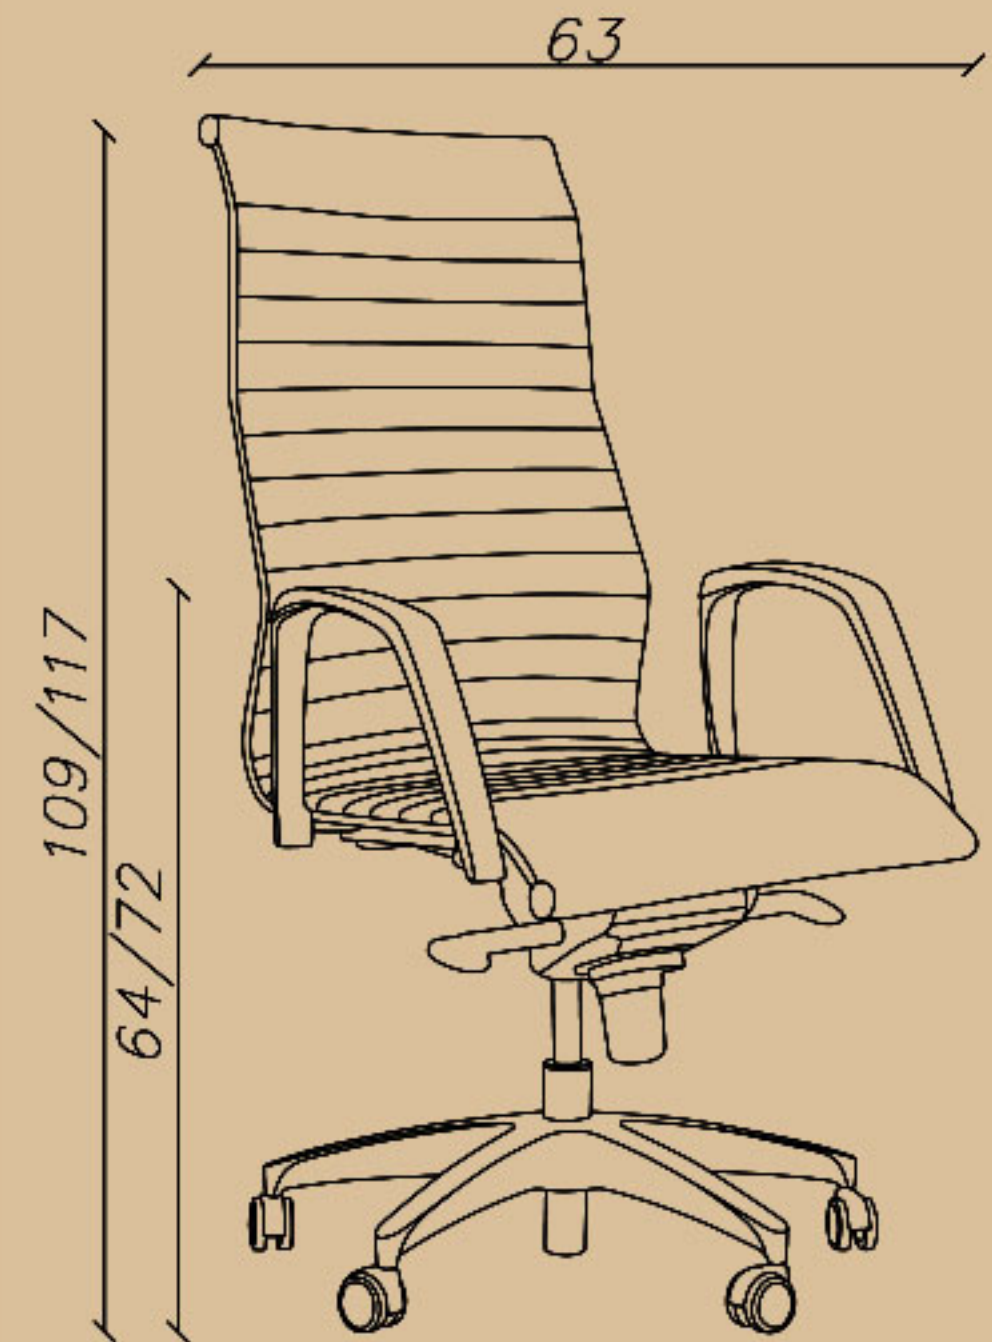

Managerial Chairs

☎ 021-91 00 88 82

☎ 0939 614 0 416

📷 amood_idea_aria

🌐 www.aiaria.com

2 Managerial chair

SHARE YOUR DREAMS OFFICE WITH US...

CODE: A81

Seat width(cm): 53

Seat depth(cm): 49

Seat height(cm): 43/51

-مدیریتی، قفل چهار حالت (سینکرون)
-جک ۸، دسته انتگرال
-پایه و فریم کروم

☎ 021-91 00 88 82

☎ 0939 614 0 416

📷 amood_idea_aria

🌐 www.aiaria.com

SHARE YOUR DREAMS OFFICE WITH US...

CODE: A91

Seat width(cm): 46

Seat depth(cm): 49

Seat height(cm): 48/56

-مدیریتی، قفل چهار حالت (سینکرون)
-جک ۸، دسته انتگرال
-پشت قوس دار، پایه و فریم کروم

☎ 021-91 00 88 82