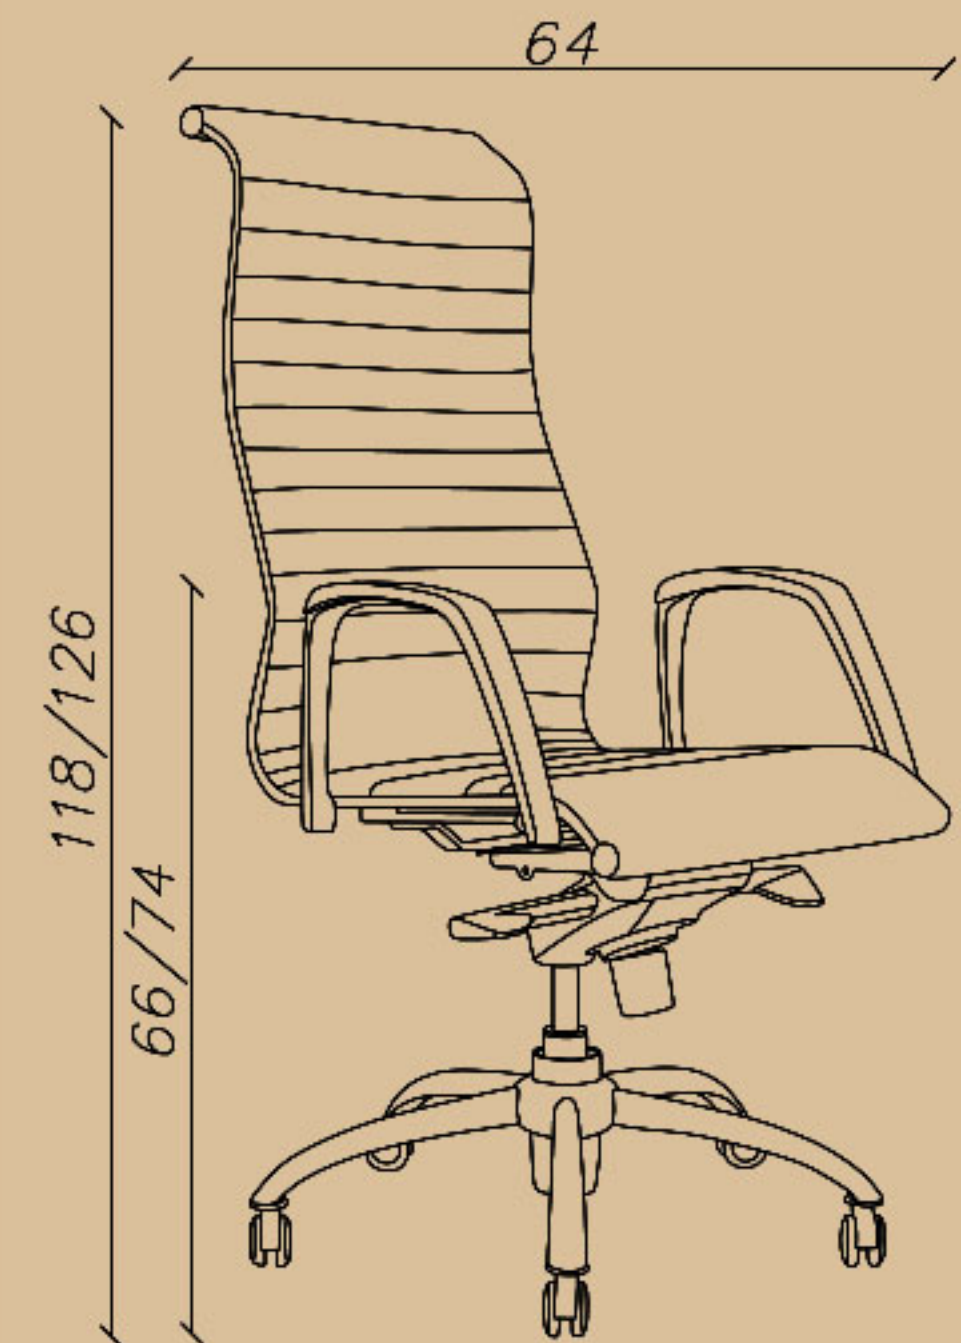

Seat width(cm): 53

Seat depth(cm): 49

Seat height(cm): 43/51

-مدیریتی، قفل چهار حالت (سینکرون)
-جک ۸، دسته انتگرال
-پایه و فریم کروم

☎ 021-91 00 88 82

☎ 0939 614 0 416

📷 amood_idea_aria

🌐 www.aiaria.com

SHARE YOUR DREAMS OFFICE WITH US...

CODE: A91

Seat width(cm): 46

Seat depth(cm): 49

Seat height(cm): 48/56

-مدیریتی، قفل چهار حالت (سینکرون)
-جک ۸، دسته انتگرال
-پشت قوس دار، پایه و فریم کروم

☎ 021-91 00 88 82

☎ 0939 614 0 416

📷 amood_idea_aria

www.aiaria.com

4 Managerial chair

SHARE YOUR DREAMS OFFICE WITH US...

CODE: B81

Seat width(cm): 53

Seat depth(cm): 49

Seat height(cm): 43/51

-مدیریتی، قفل چهار حالت (سینکرون)

-جک ۸، دسته انتگرال

-پایه و فریم کروم

☎ 021-91 00 88 82

☎ 0939 614 0 416

📷 amood_idea_aria

www.aiaria.com