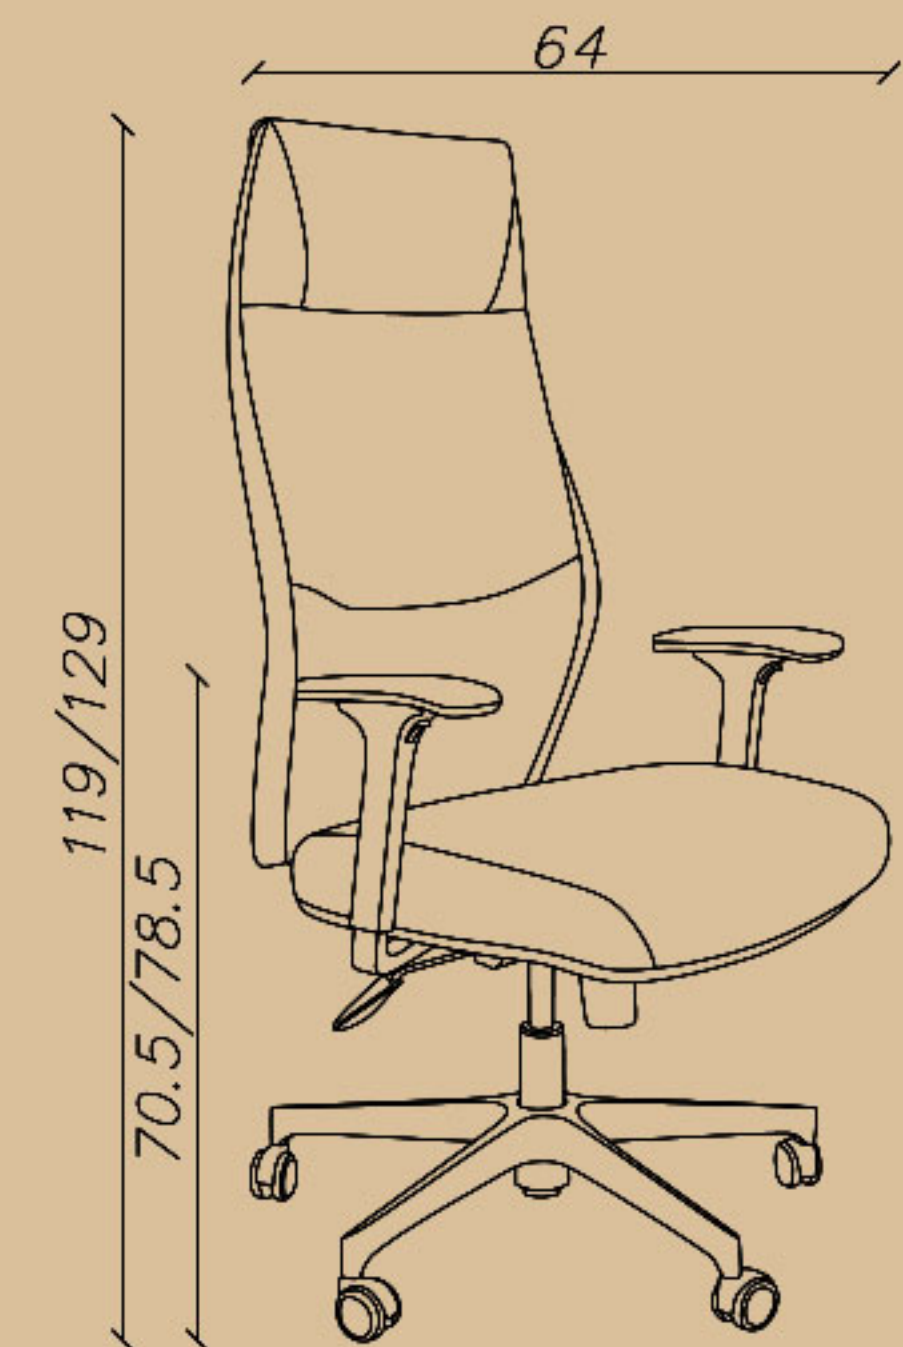

☎ 021-91 00 88 82

☎ 0939 614 0 416

📷 amood_idea_aria

www.aiaria.com