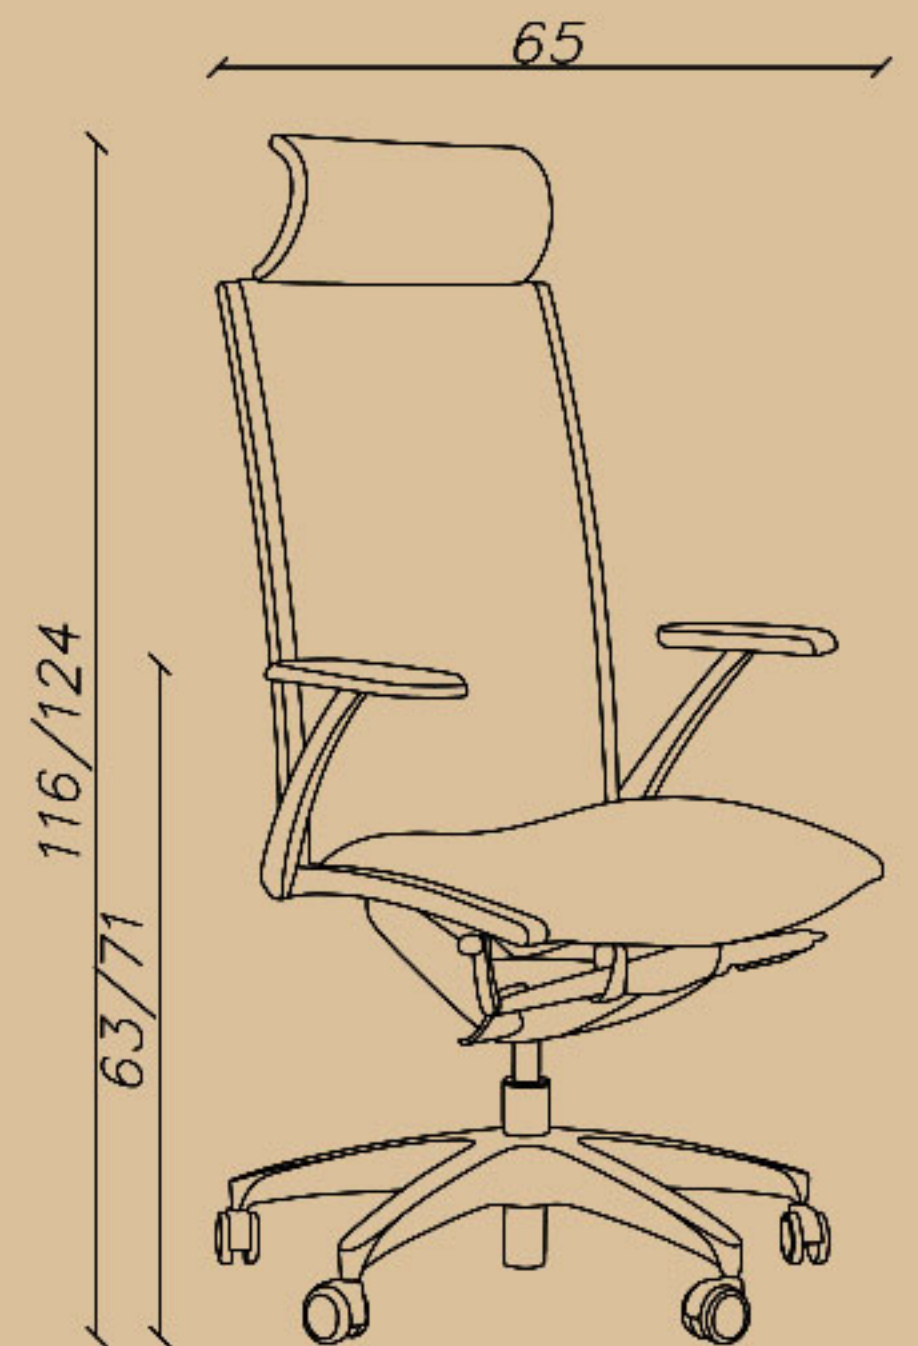

SHARE YOUR DREAMS OFFICE WITH US...

CODE: D81

Seat width(cm): 50

Seat depth(cm): 49

Seat height(cm): 43/51

–مدیریتی، قفل چهار حالتہ (سینکرون)
–جک ۸، دستہ انتگرال
–پایہ و فریم کروم

☎ 021-91 00 88 82

☎ 0939 614 0 416

📷 amood_idea_aria

www.aiaria.com

6

Managerial chair

SHARE YOUR DREAMS OFFICE WITH US...

CODE: F71

Seat width(cm): 45.5

Seat depth(cm): 48

Seat height(cm): 46/54

–مدیریتی، قفل چهار حالت (سینکرون)
–جک ۸، دسته انتگرال
–پایه آلومینیوم

☎ 021-91 00 88 82

☎ 0939 614 0 416

📷 amood_idea_aria

www.aiaria.com

Managerial chair

SHARE YOUR DREAMS OFFICE WITH US...

CODE: G91

Seat width(cm): 55

Seat depth(cm): 49

Seat height(cm): 47.5/55.5

-مدیریتی، قفل چهار حالت (سینکرون)

-جک ۸، دسته انتگرال

-پایه کروم

☎ 021-91 00 88 82