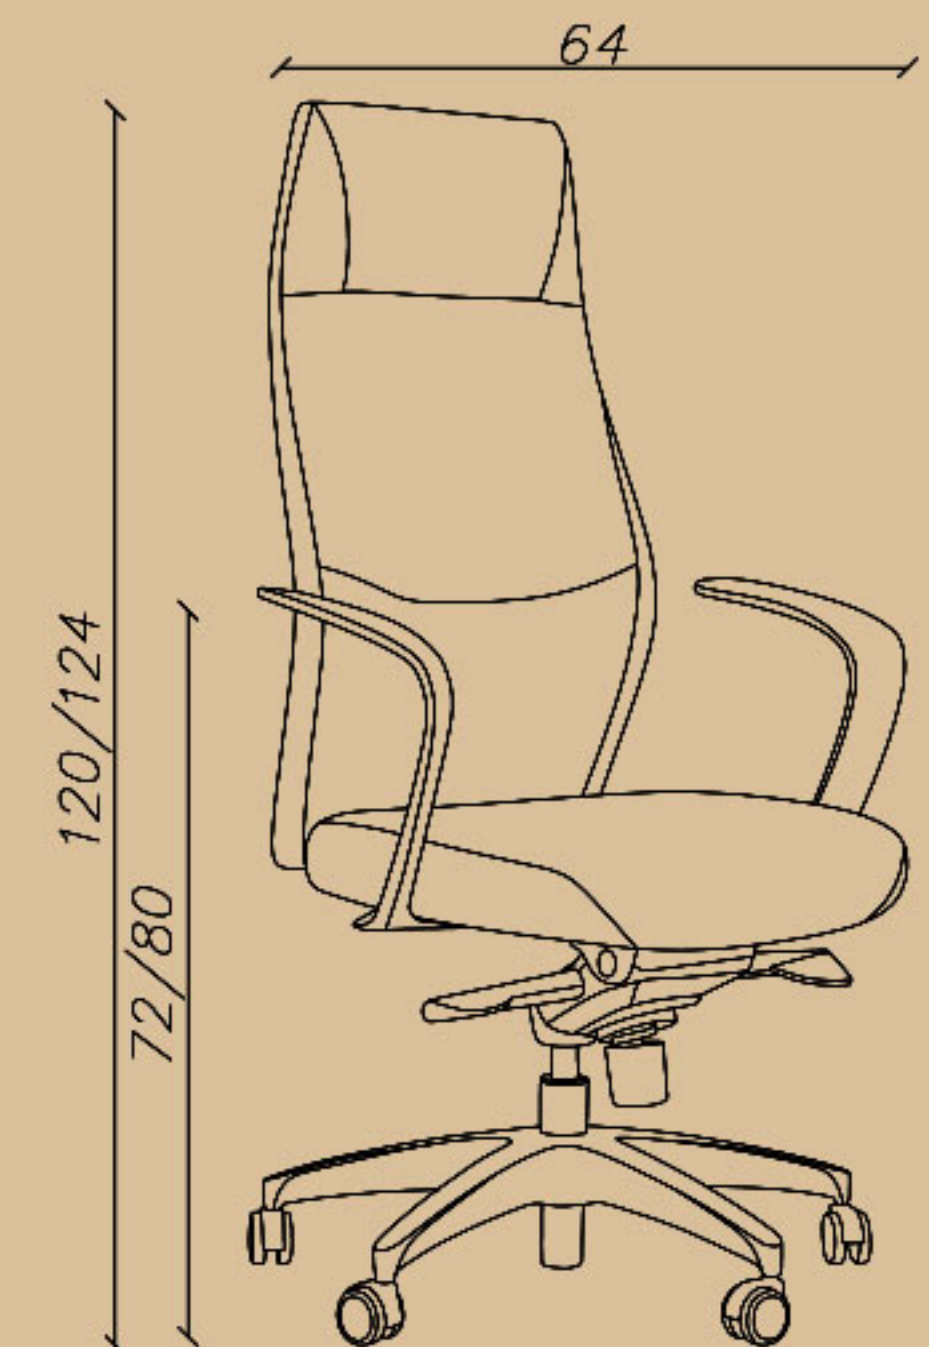

Managerial chair

SHARE YOUR DREAMS OFFICE WITH US...

CODE: P91SPD

Seat width(cm): 52

Seat depth(cm): 50

Seat height(cm): 46/56

–مدیریتی، قفل چند حالتی (سینکرون)
–جک ۸، دسته ثابت آلومینیوم
–پایه آلومینیوم

☎ 021-91 00 88 82

☎ 0939 614 0 416

📷 amood_idea_aria

www.aiaria.com

13

Managerial chair

SHARE YOUR DREAMS OFFICE WITH US...

CODE: S91

Seat width(cm): 47

Seat depth(cm): 45

Seat height(cm): 44/54

–مدیریتی، قفل چهار حالت (سینکرون)
–جک ۸، دسته انتگرال
–پایه آلومینیوم، فریم چوب طبیعی چندلایه

☎ 021-91 00 88 82

☎ 0939 614 0 416

📷 amood_idea_aria

www.aiaria.com

14