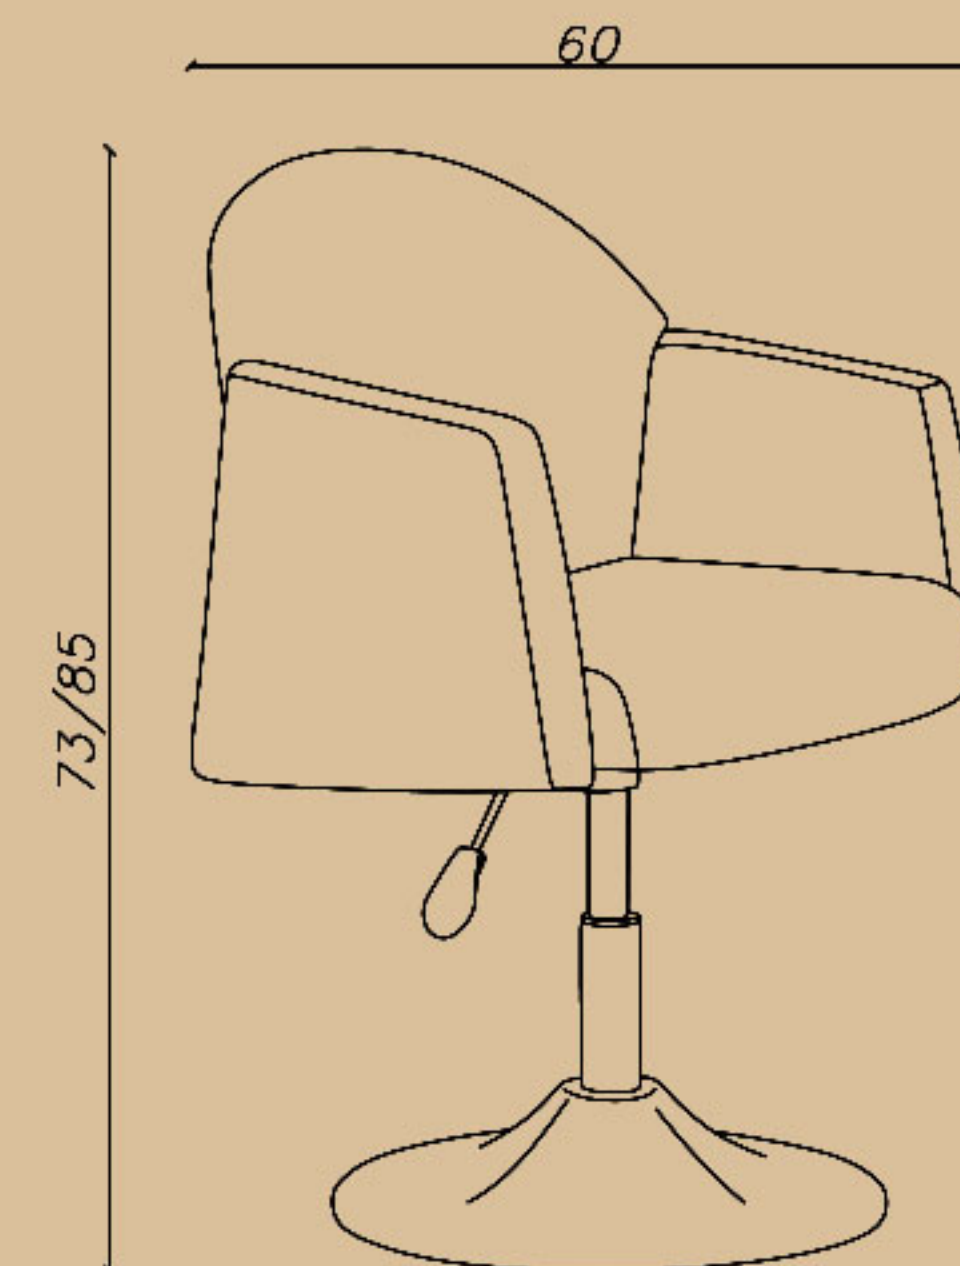

# 9 Operator chair

SHARE YOUR DREAMS OFFICE WITH US...

**CODE: T53C**

Seat width(cm): 47

Seat depth(cm): 47.5

Seat height(cm): 36/48

- اپراتوری  
- جک ۱۲  
- پایه گرد ثابت کروم (بشقابی)

☎ 021-91 00 88 82