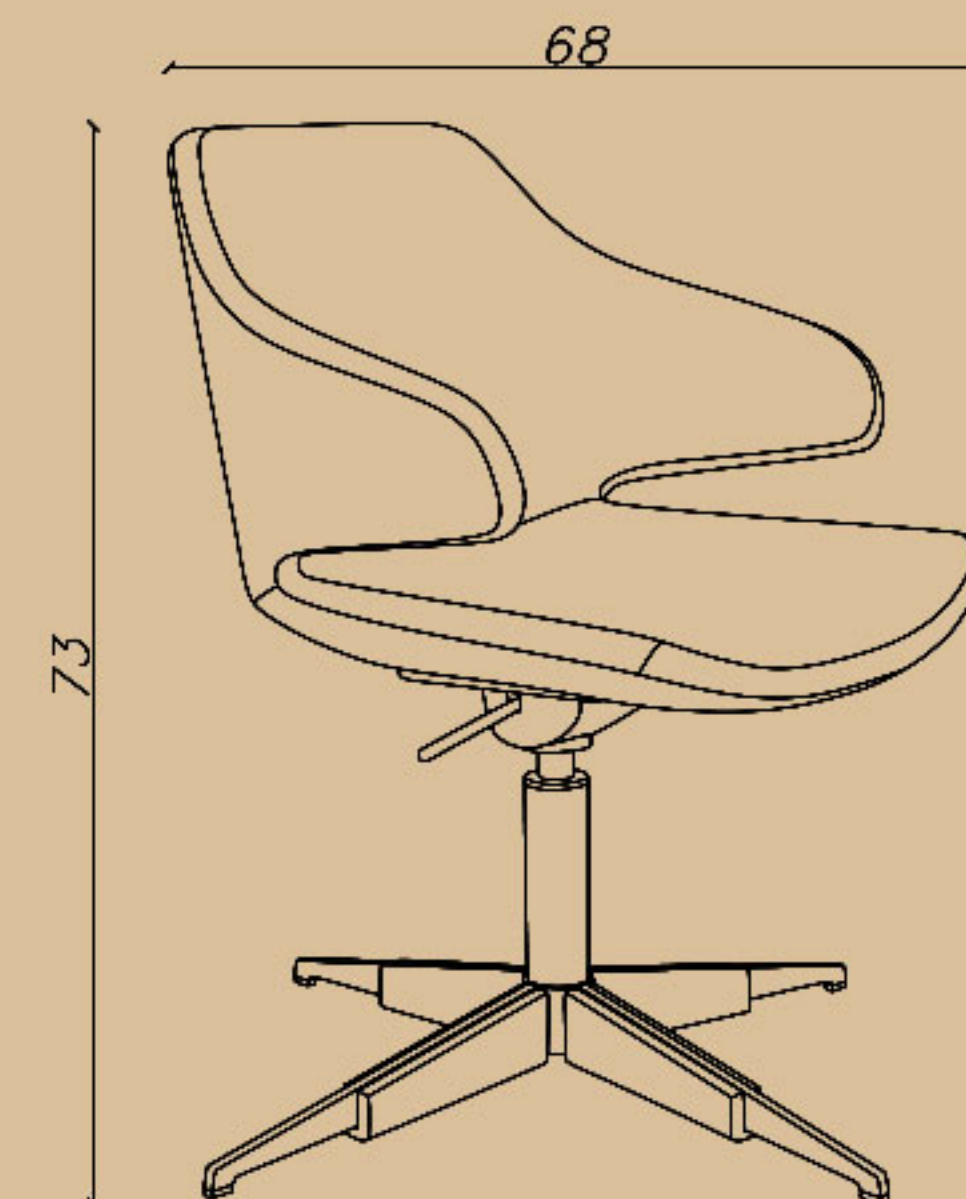

# 8 Operator chair

SHARE YOUR DREAMS OFFICE WITH US...

**CODE: Q65**

Seat width(cm): 54.5

Seat depth(cm): 43

Seat height(cm): 39/49

- اپراتوری  
- جک ۱۰ سانت  
- چهارپای فلزی مشکی

☎ 021-91 00 88 82