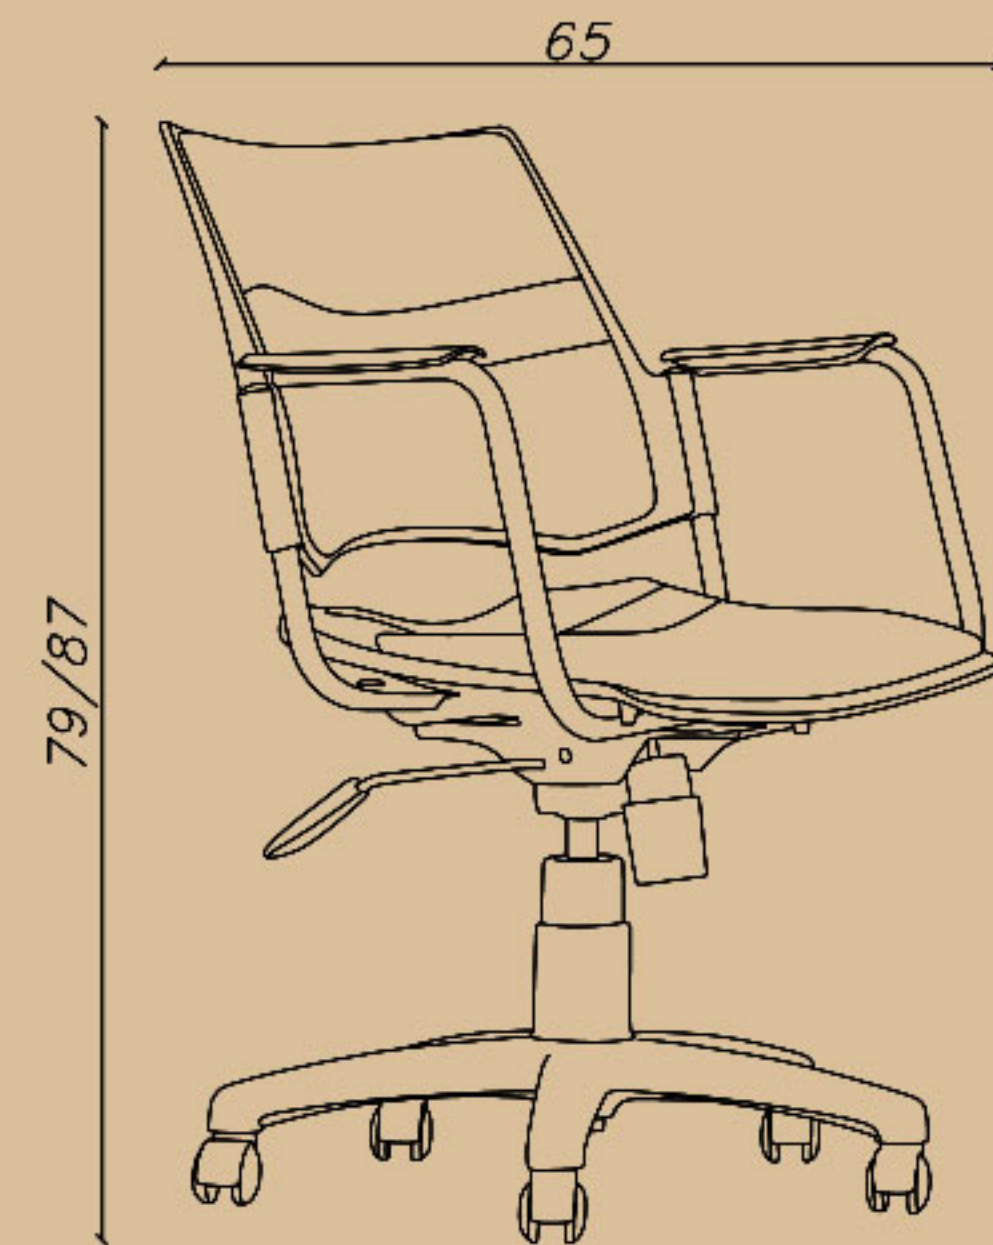

# 15 Operator chair

SHARE YOUR DREAMS OFFICE WITH US...

**CODE: Q32P**

Seat width(cm): 45

Seat depth(cm): 44

Seat height(cm): 44/52

- اپراتوری، دسته‌دار، کف و پشت تشک‌دار  
- قفل دو حالت (تیلت)، جک ۱۰  
- پنج پر فلزی مشکی