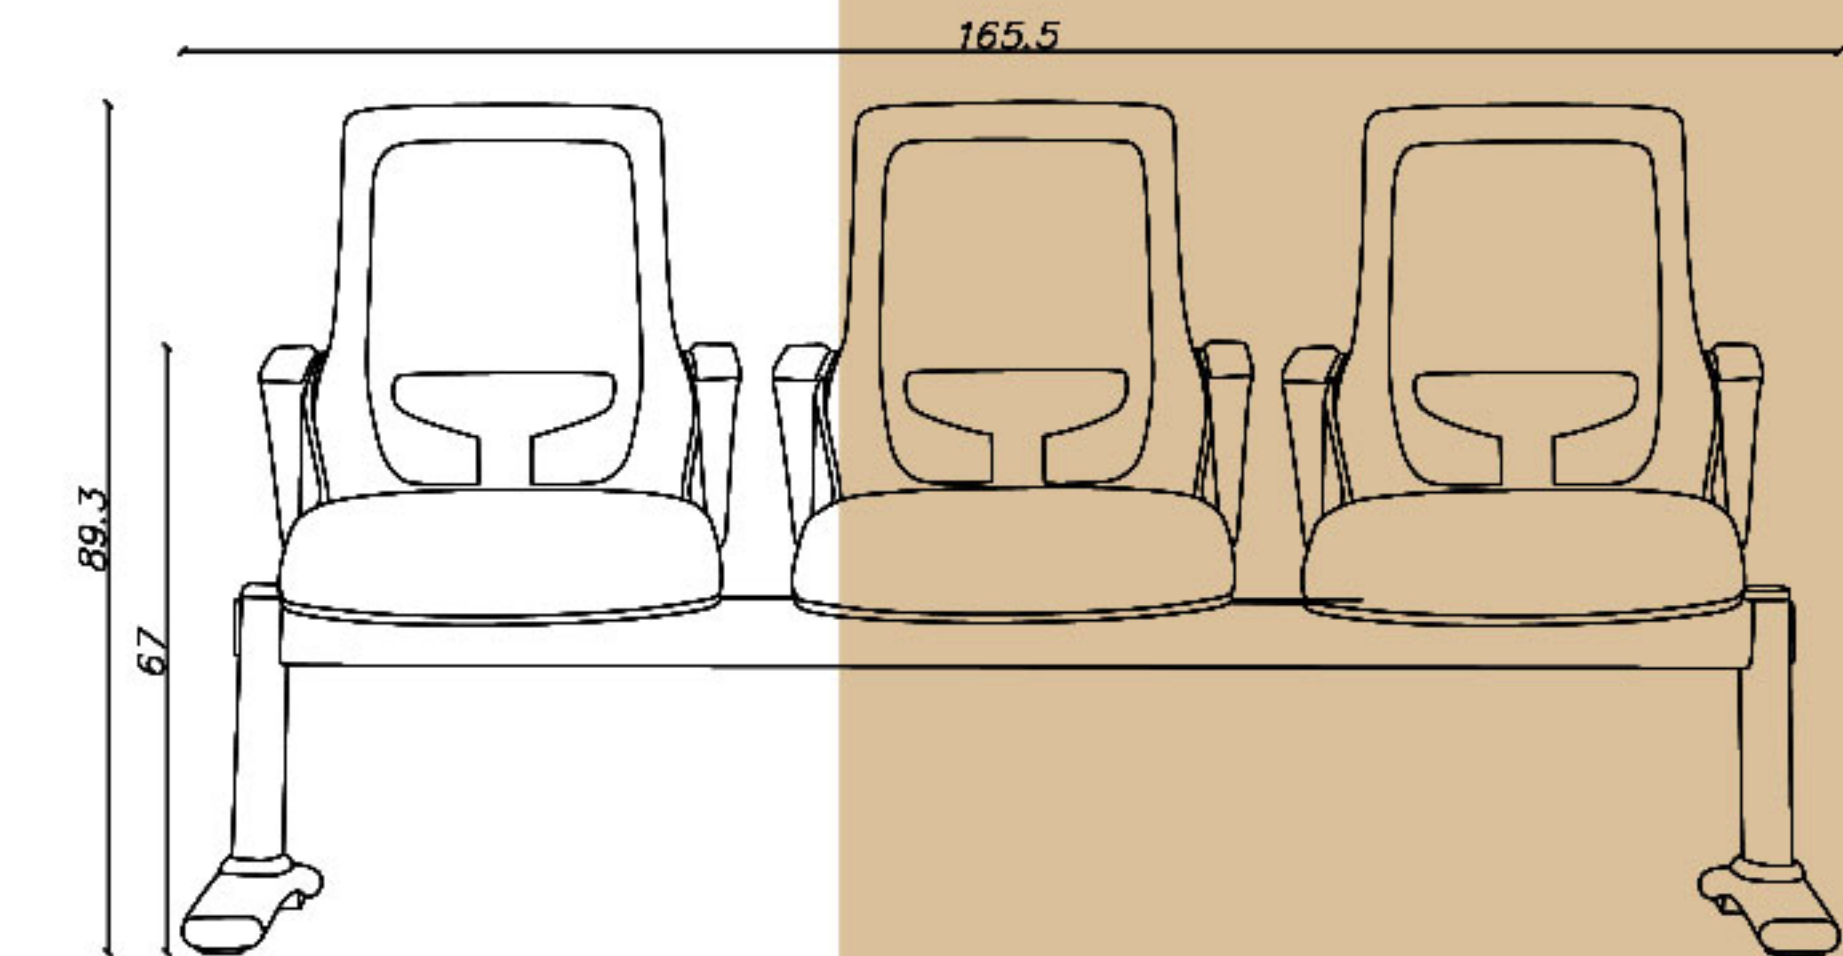

Seat width(cm): 45

Seat depth(cm): 43

Seat height(cm): 48

- انتظار، دو/سه/چهار نفره
- دو دسته انتگرال در طرفین
- پایه مشکی

☎ 021-91 00 88 82

☎ 0939 614 0 416

📷 amood_idea_aria

🌐 www.aiaria.com

6 Waiting chair

SHARE YOUR DREAMS OFFICE WITH US...

CODE: I68GH

Seat width(cm): 46

Seat depth(cm): 42

Seat height(cm): 49.5

- انتظار، دو/سه/چهار نفره، پشتی پارچه مش
- فریم بدنه طوسی، دسته اتگرال ثابت
- پایه فلزی

Seat width(cm): 46

Seat depth(cm): 42

Seat height(cm): 49.5

- انتظار، دو/سه/چهار نفره، پشتی پارچه مش
- فریم بدنه مشکی، دسته اتگرال ثابت
- پایه فلزی مشکی

☎ 021-91 00 88 82

☎ 0939 614 0 416

📷 amood_idea_aria

🌐 www.aiaria.com