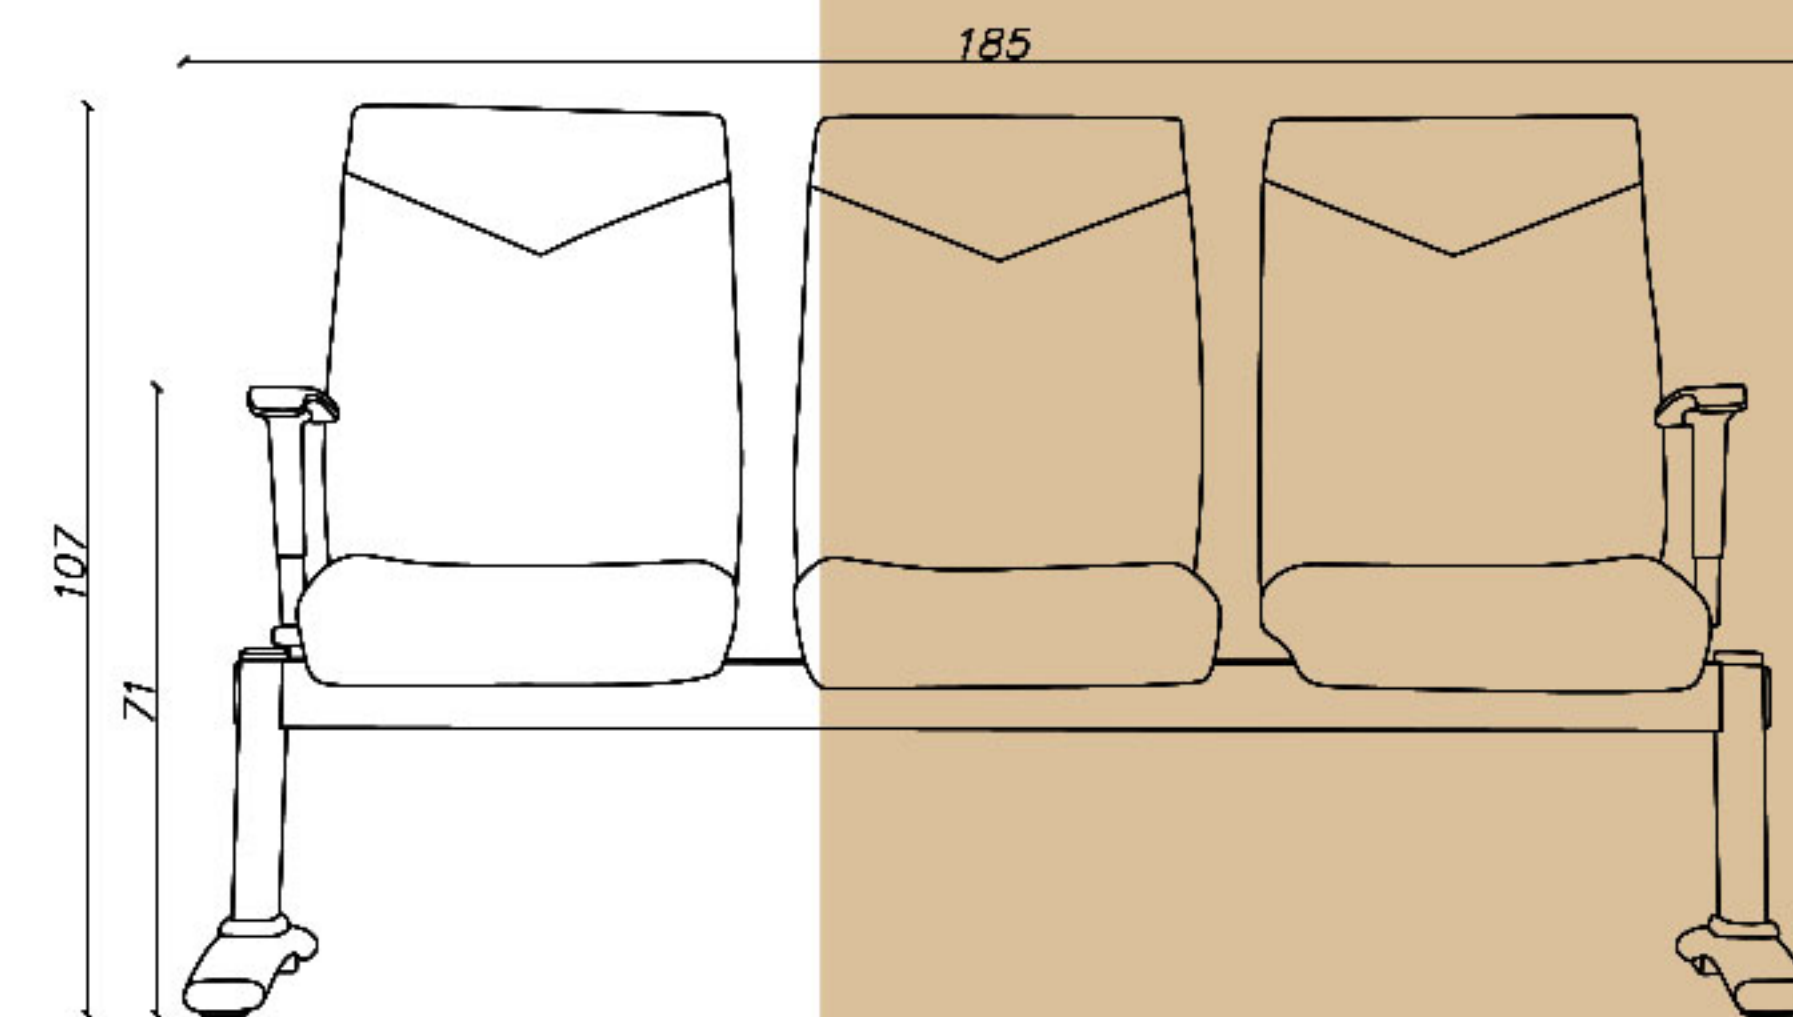

Seat width(cm): 46

Seat depth(cm): 42

Seat height(cm): 49.5

- انتظار، دو/سه/چهار نفره، پشتی پارچه مش
- فریم بدنه مشکی، دسته اتگرال ثابت
- پایه فلزی مشکی

☎ 021-91 00 88 82

☎ 0939 614 0 416

📷 amood_idea_aria

🌐 www.aiaria.com

Seat depth(cm): 47

Seat height(cm): 48

- انتظار، دو/سه/چهار نفره
- دو دسته انتگرال در طرفین
- پایه مشکی

☎ 021-91 00 88 82

☎ 0939 614 0 416

📷 amood_idea_aria

🌐 www.aiaria.com

13

Waiting chair

SHARE YOUR DREAMS OFFICE WITH US...

CODE: T78

Seat width(cm): 50

Seat depth(cm): 50

Seat height(cm): 51

– انتظار، دو/سه/چهار نفره
– دو دسته انتگرال در طرفین
– پایه مشکی

☎ 021-91 00 88 82