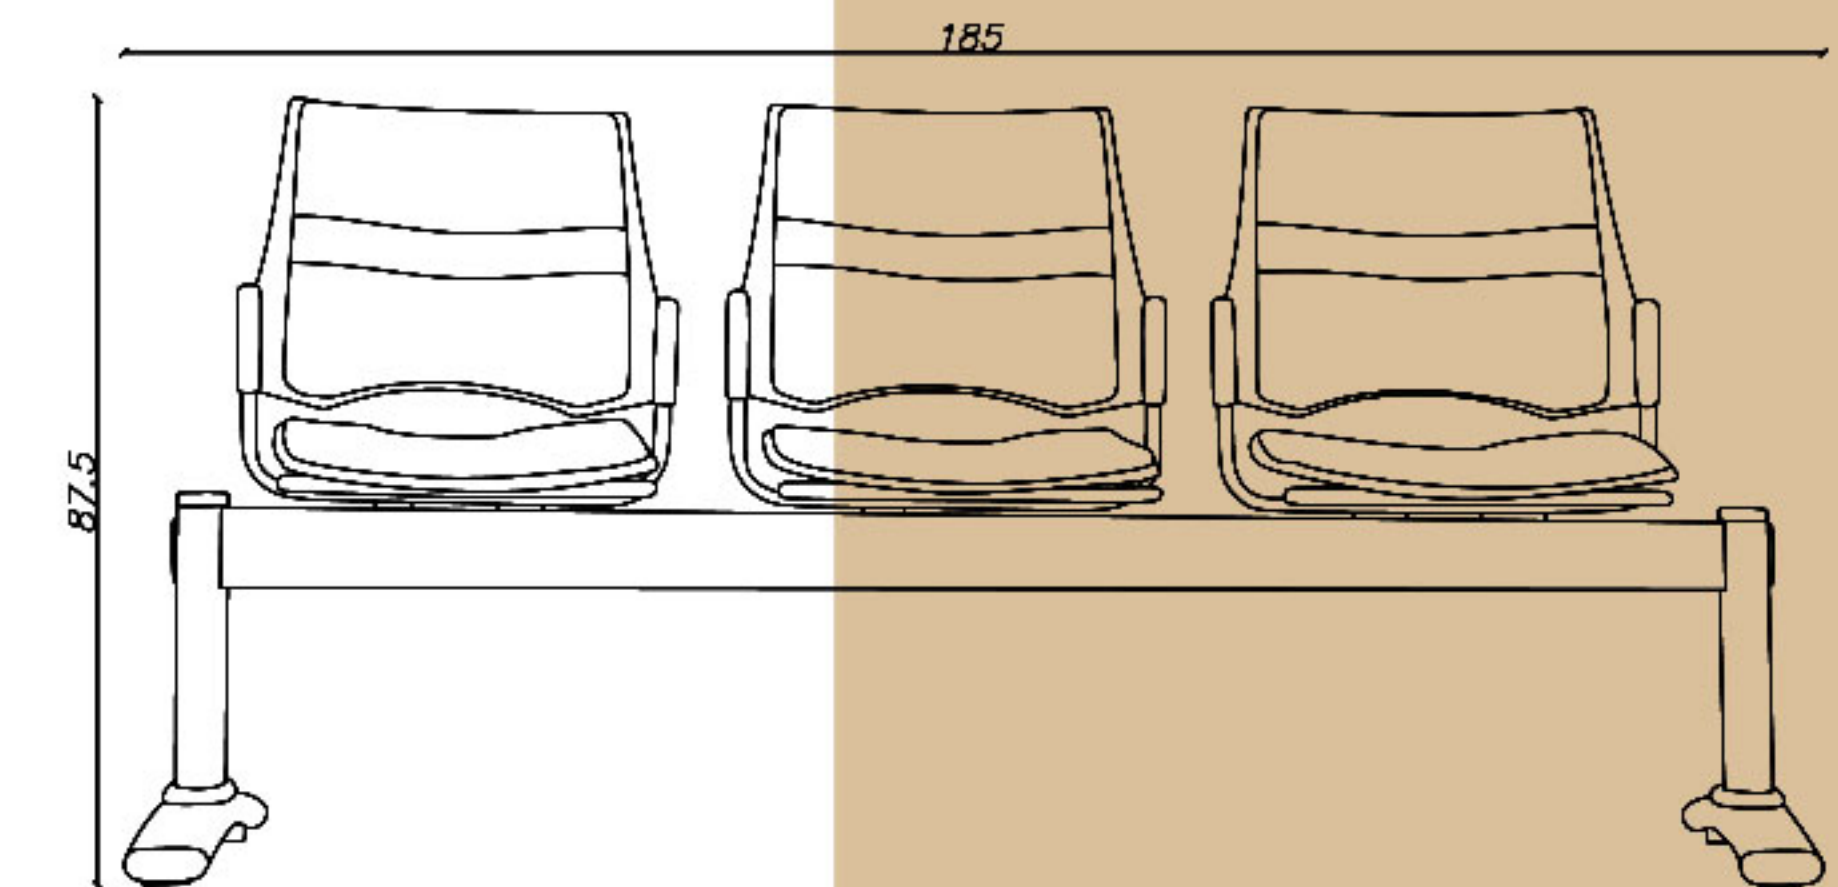

Seat width(cm): 46

Seat depth(cm): 42

Seat height(cm): 49.5

- انتظار، دو/سه/چهار نفره، پشتی پارچه مش
- فریم بدنه مشکی، دسته اتگرال ثابت
- پایه فلزی مشکی

☎ 021-91 00 88 82

☎ 0939 614 0 416

📷 amood_idea_aria

🌐 www.aiaria.com

11 Waiting chair

SHARE YOUR DREAMS OFFICE WITH US...

CODE: Q38P

Seat width(cm): 42

Seat depth(cm): 43

Seat height(cm): 44.5

- انتظار، دو/سه/چهار نفره، کف و پشت تشکدار
- بدون دسته
- پایه و فریم مشکی

☎ 021-91 00 88 82