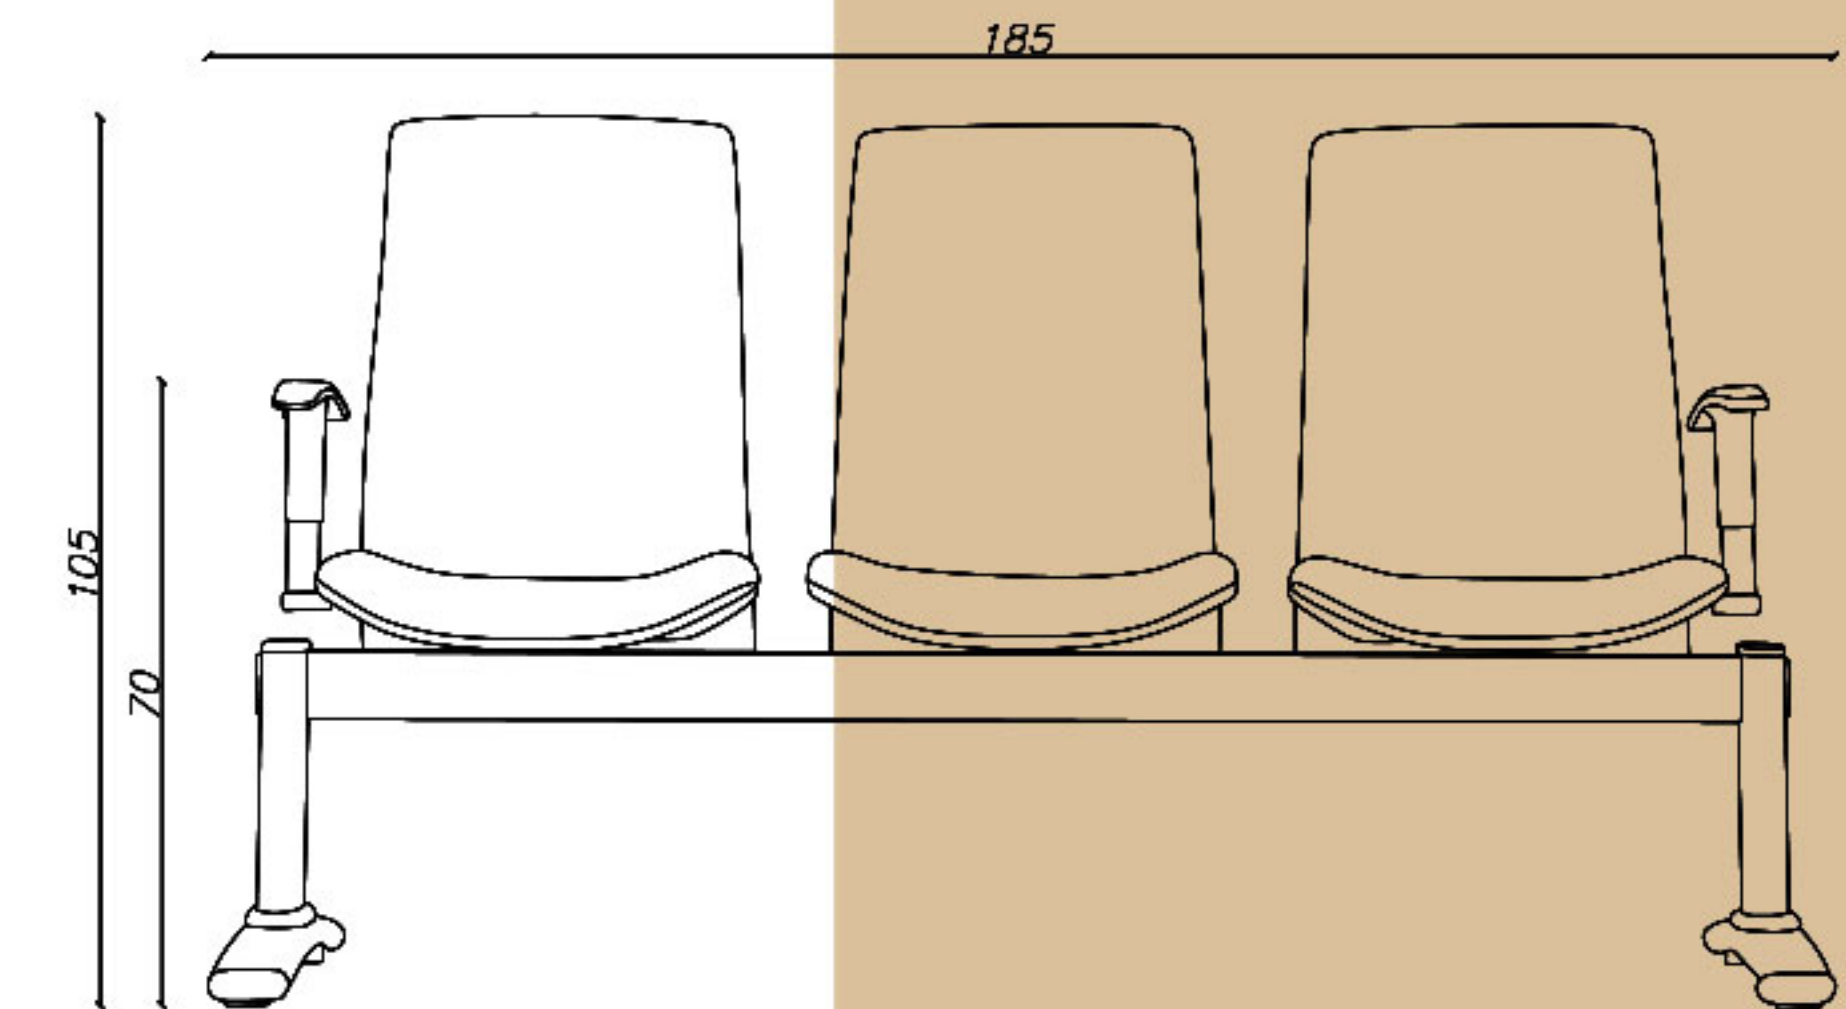

☎ 0939 614 0 416

📷 amood_idea_aria

🌐 www.aiaria.com

SHARE YOUR DREAMS OFFICE WITH US...

CODE: D88

Seat width(cm): 50

Seat depth(cm): 49

Seat height(cm): 50

Seat width(cm): 45

Seat depth(cm): 43

Seat height(cm): 48

- انتظار، دو/سه/چهار نفره
- دو دسته انتگرال در طرفین
- پایه مشکی

☎ 021-91 00 88 82

☎ 0939 614 0 416

📷 amood_idea_aria

🌐 www.aiaria.com

6 Waiting chair

SHARE YOUR DREAMS OFFICE WITH US...

CODE: I68GH

Seat width(cm): 46

Seat depth(cm): 42

Seat height(cm): 49.5

- انتظار، دو/سه/چهار نفره، پشتی پارچه مش
- فریم بدنه طوسی، دسته اتگرال ثابت
- پایه فلزی