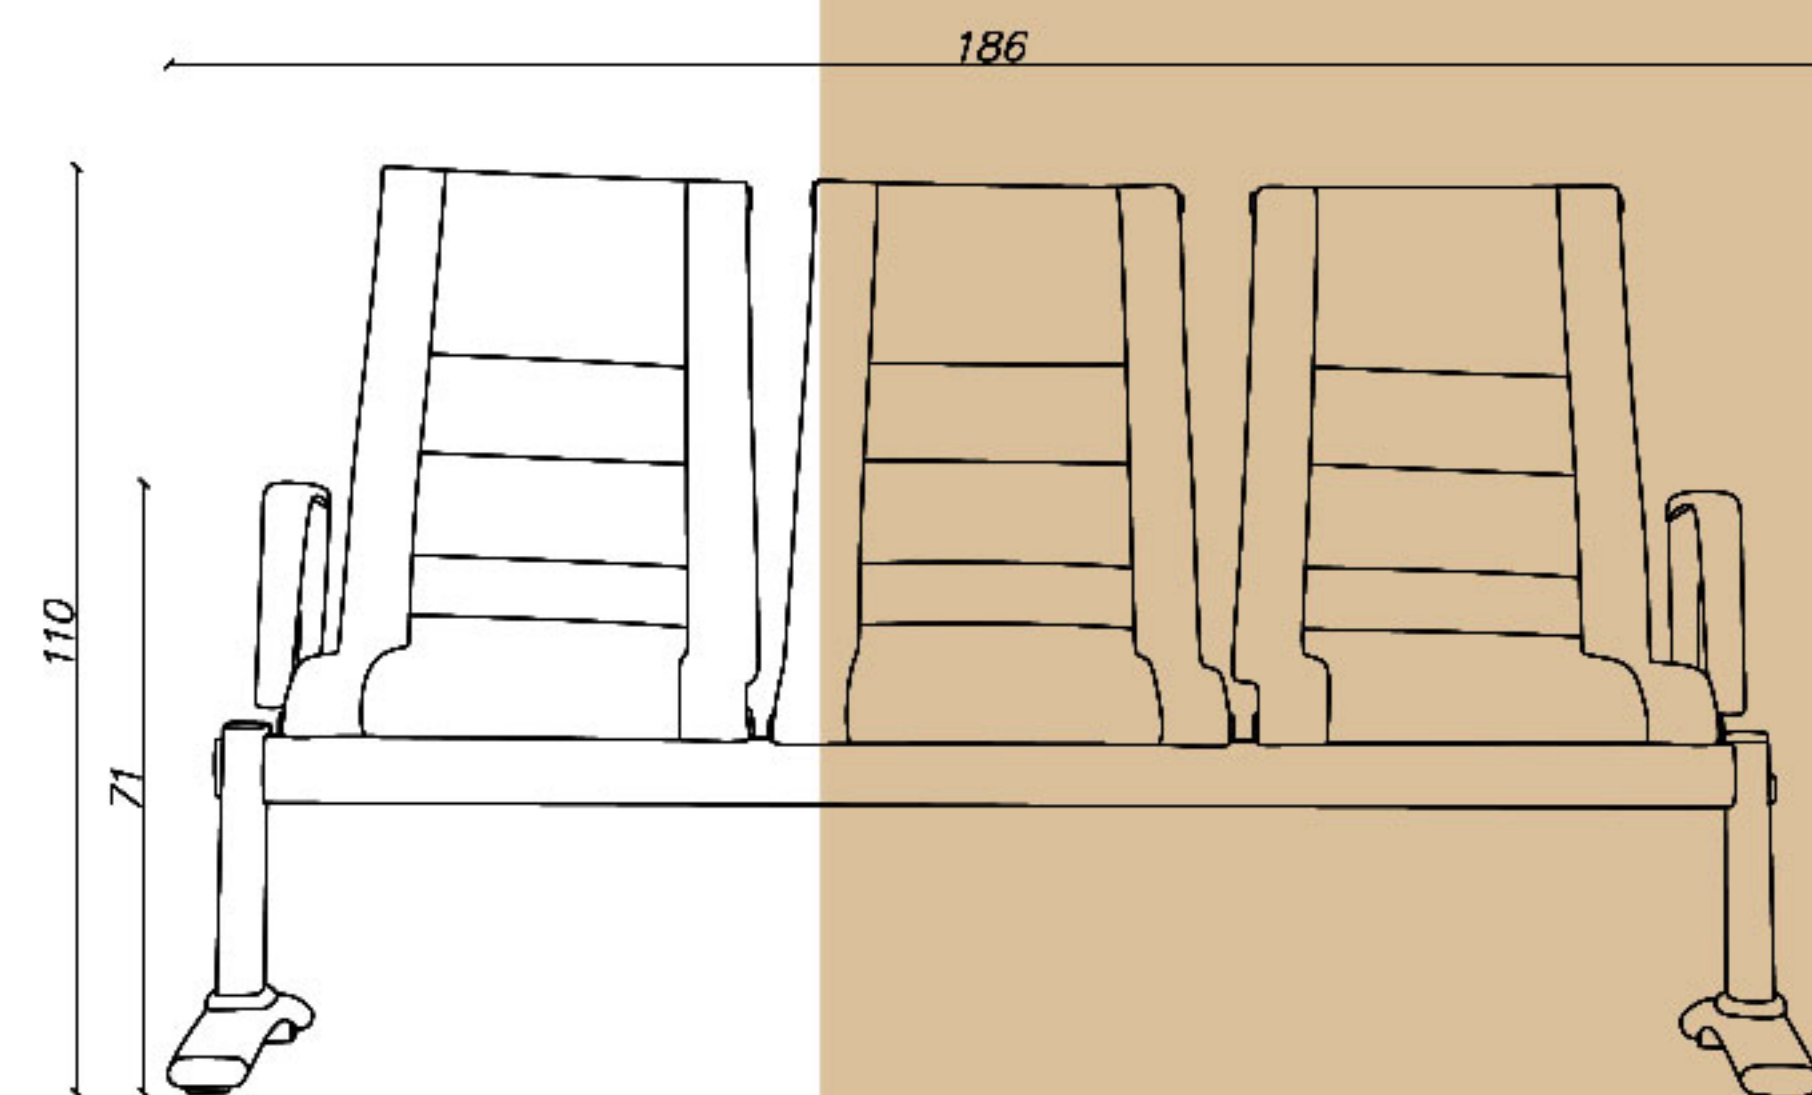

📷 amood_idea_aria

🌐 www.aiaria.com

4 Waiting chair

SHARE YOUR DREAMS OFFICE WITH US...

CODE: B58

Seat width(cm): 44

Seat depth(cm): 49

Seat height(cm): 49

Seat width(cm): 50

Seat depth(cm): 49

Seat height(cm): 50

– انتظار، دو/سه/چهار نفره
– دو دسته انتگرال در طرفین
– پایه و فریم کروم

☎ 021-91 00 88 82

☎ 0939 614 0 416

📷 amood_idea_aria

🌐 www.aiaria.com