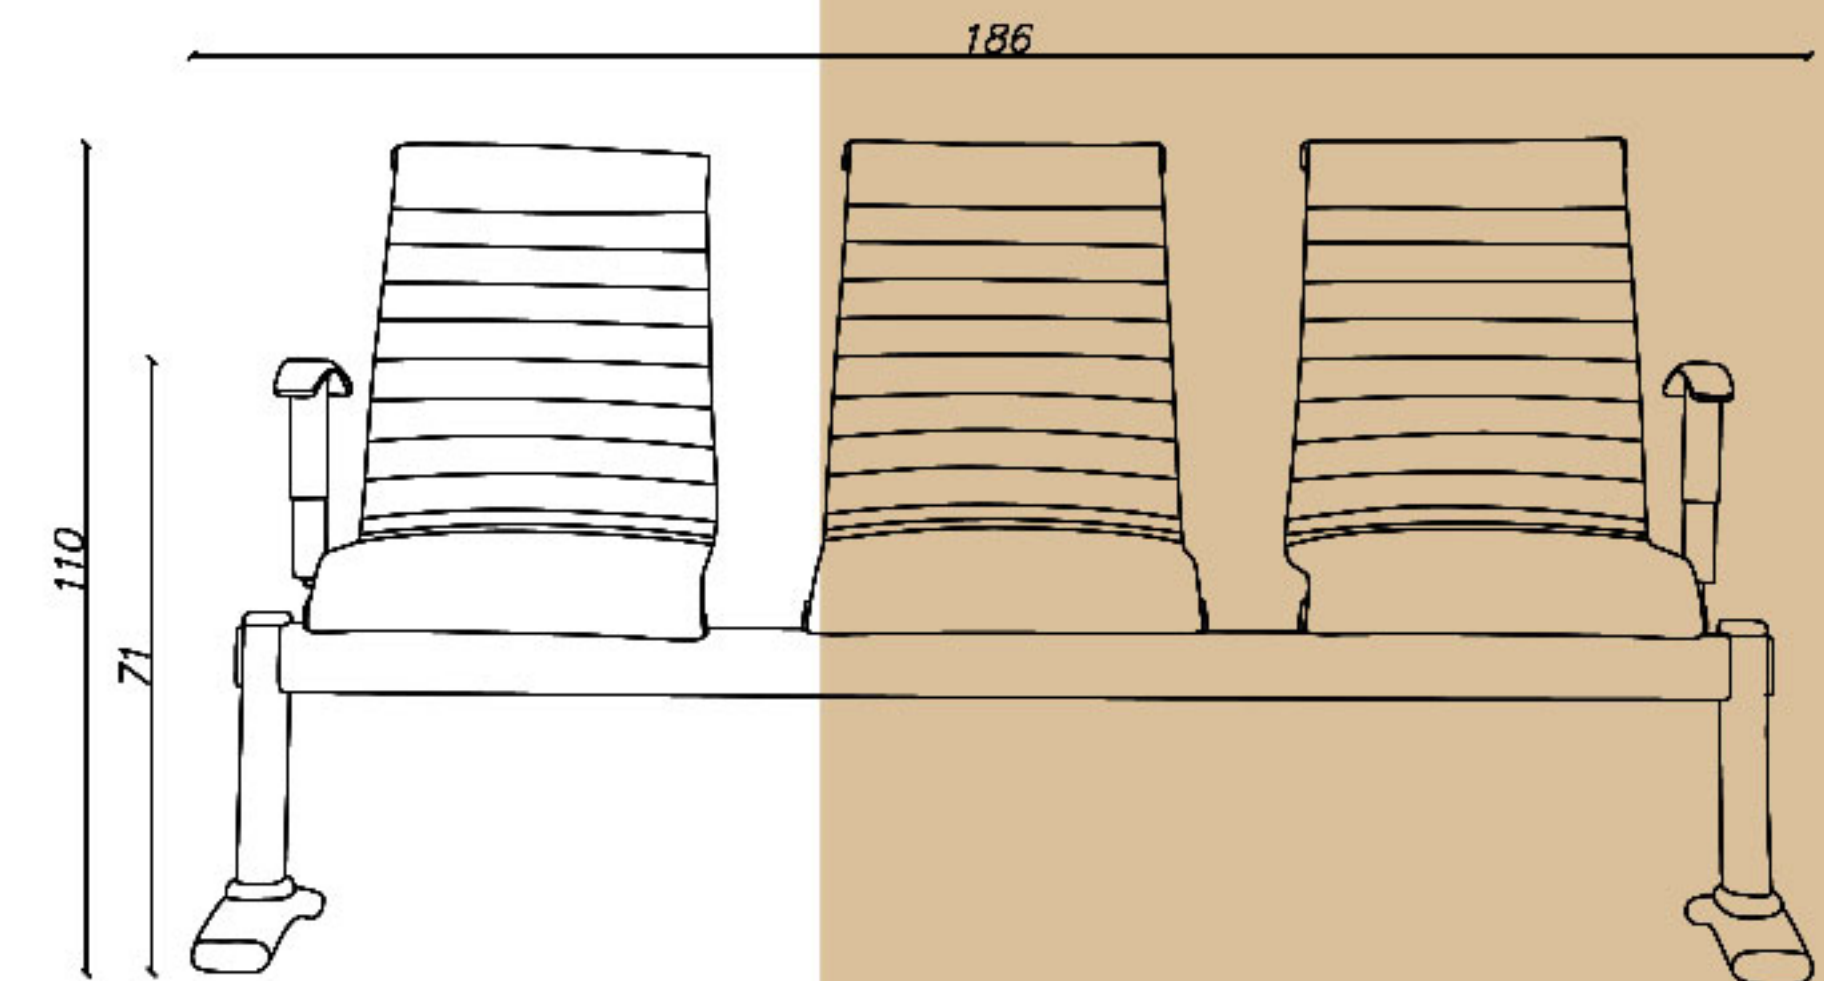

SHARE YOUR DREAMS OFFICE WITH US...

CODE: A88

Seat width(cm): 50

Seat depth(cm): 49

Seat height(cm): 50

- انتظار، دو/سه/چهار نفره
- دو دسته انتگرال در طرفین
- پایه و فریم کروم

☎ 021-91 00 88 82

☎ 0939 614 0 416

📷 amood_idea_aria

🌐 www.aiaria.com

4 Waiting chair

SHARE YOUR DREAMS OFFICE WITH US...

CODE: B58

Seat width(cm): 44

Seat depth(cm): 49

Seat height(cm): 49