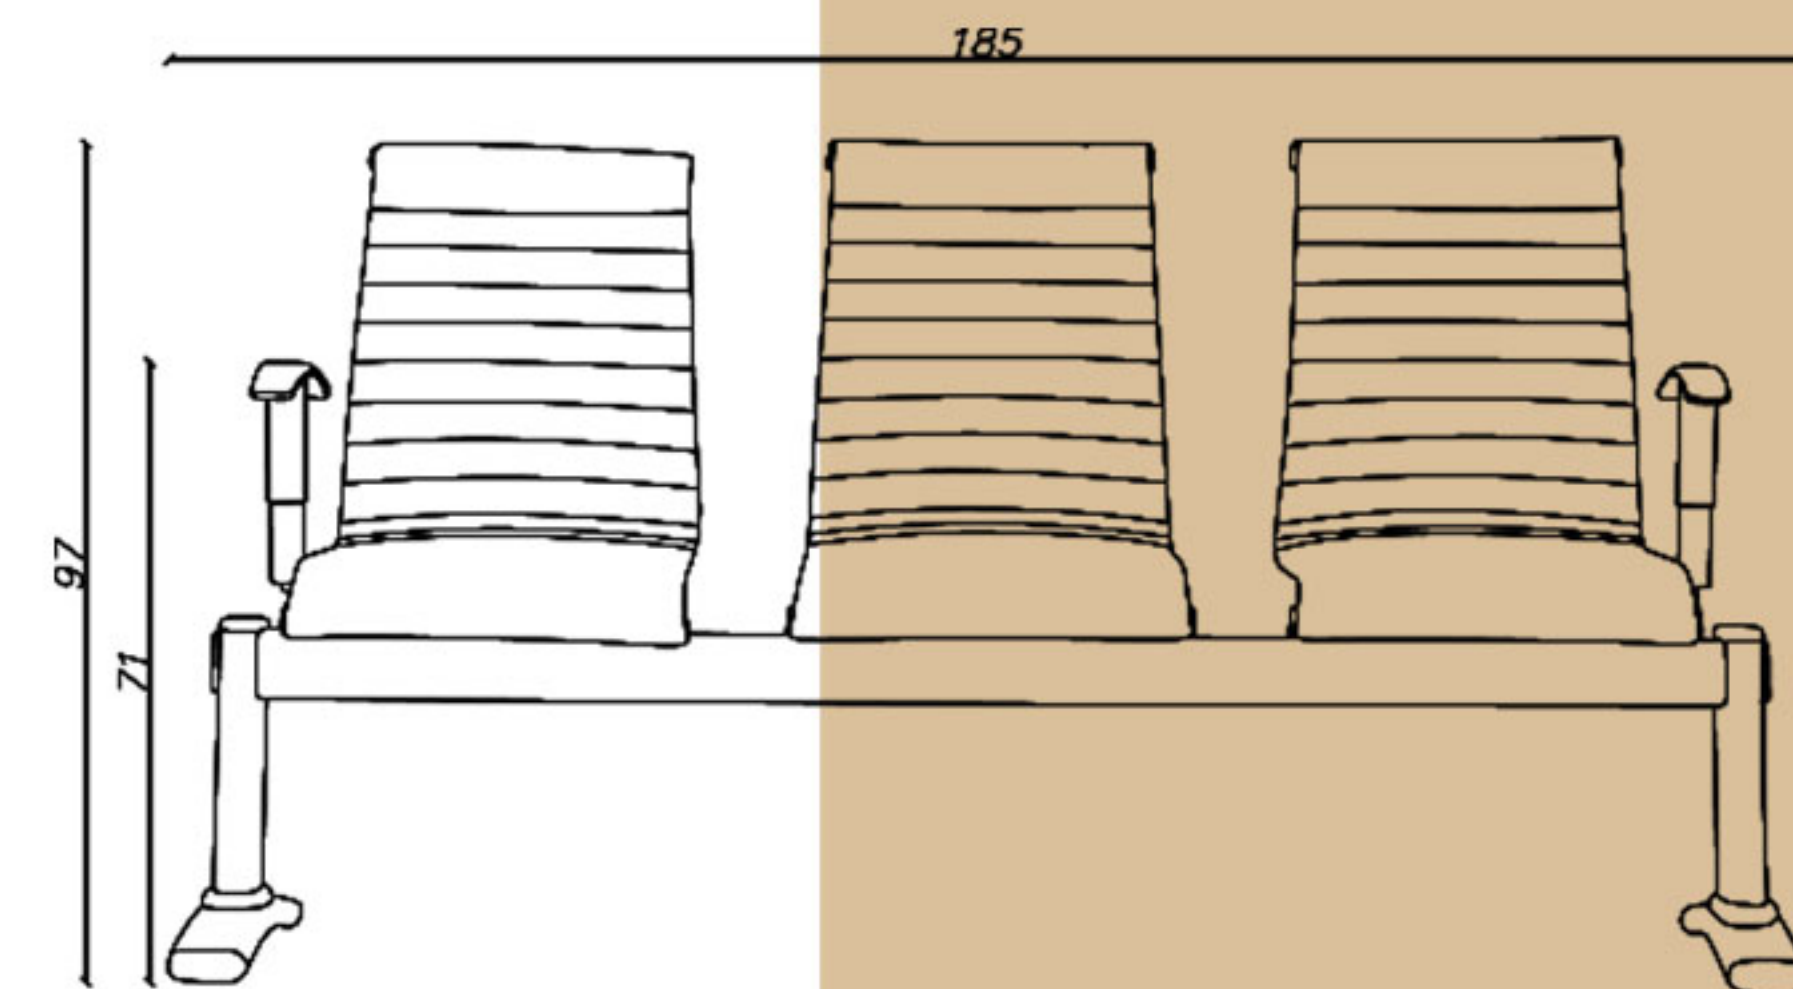

Seat width(cm): 44

Seat depth(cm): 49

Seat height(cm): 49

– انتظار، دو/سه/چهار نفره
– دو دسته انتگرال در طرفین
– پایه و فریم کروم

☎ 021-91 00 88 82

☎ 0939 614 0 416

📷 amood_idea_aria

🌐 www.aiaria.com