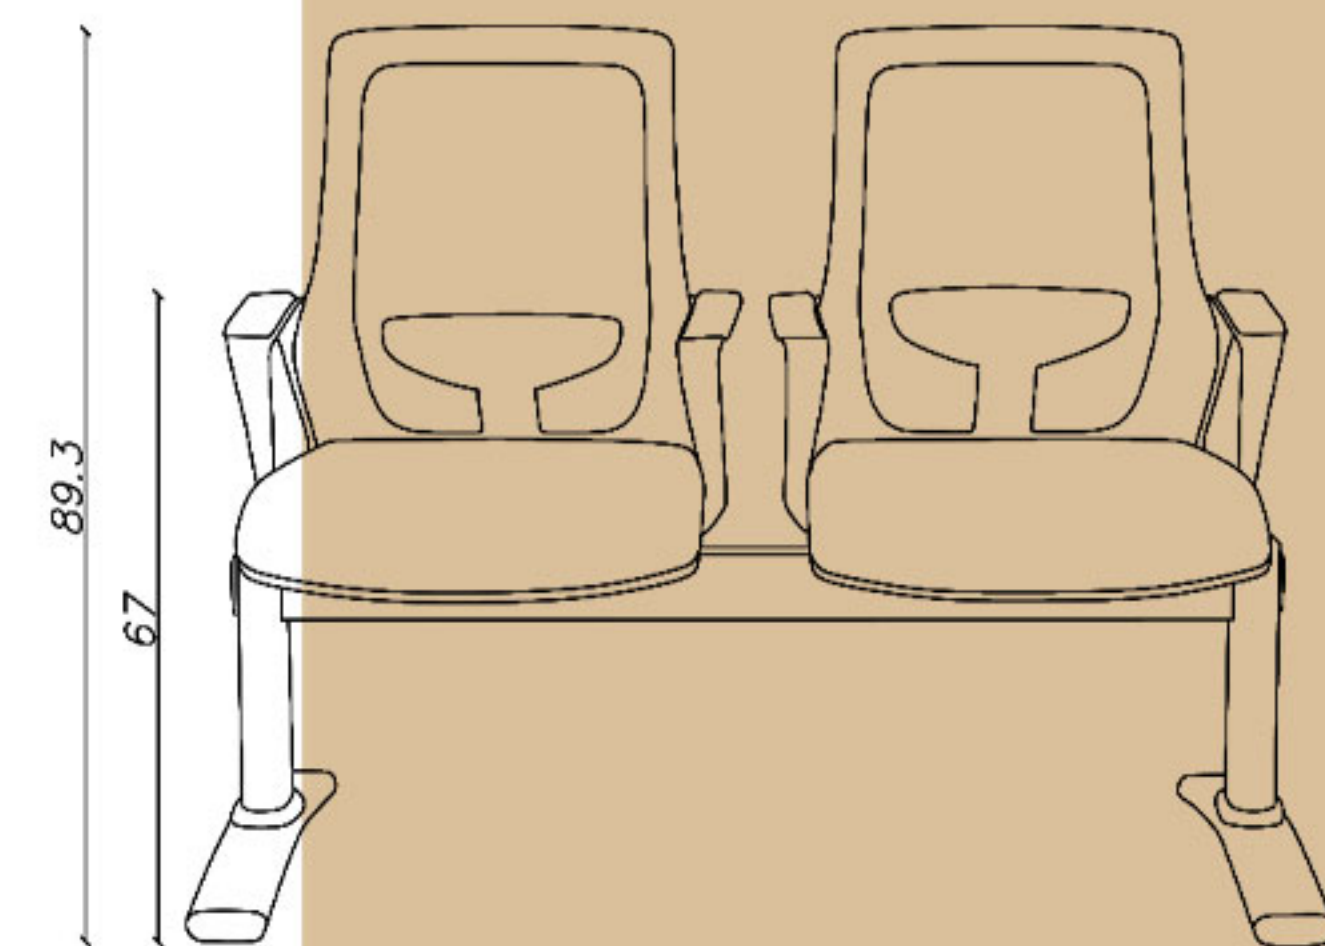

6 Waiting chair

SHARE YOUR DREAMS OFFICE WITH US...

CODE: I68GH

Seat width(cm): 46

Seat depth(cm): 42

Seat height(cm): 49.5

- انتظار، دو/سه/چهار نفره، پشتی پارچه مش
- فریم بدنه طوسی، دسته اتگرال ثابت
- پایه فلزی

☎ 021-91 00 88 82

☎ 0939 614 0 416

📷 amood_idea_aria

🌐 www.aiaria.com

10

Waiting chair

SHARE YOUR DREAMS OFFICE WITH US...

CODE: I68S

Seat width(cm): 46

Seat depth(cm): 42

Seat height(cm): 49.5

- انتظار، دو/سه/چهار نفره، پشتی پارچه مش
- فریم بدنه مشکی، دسته اتگرال ثابت
- پایه فلزی مشکی

☎ 021-91 00 88 82

☎ 0939 614 0 416

📷 amood_idea_aria

🌐 www.aiaria.com