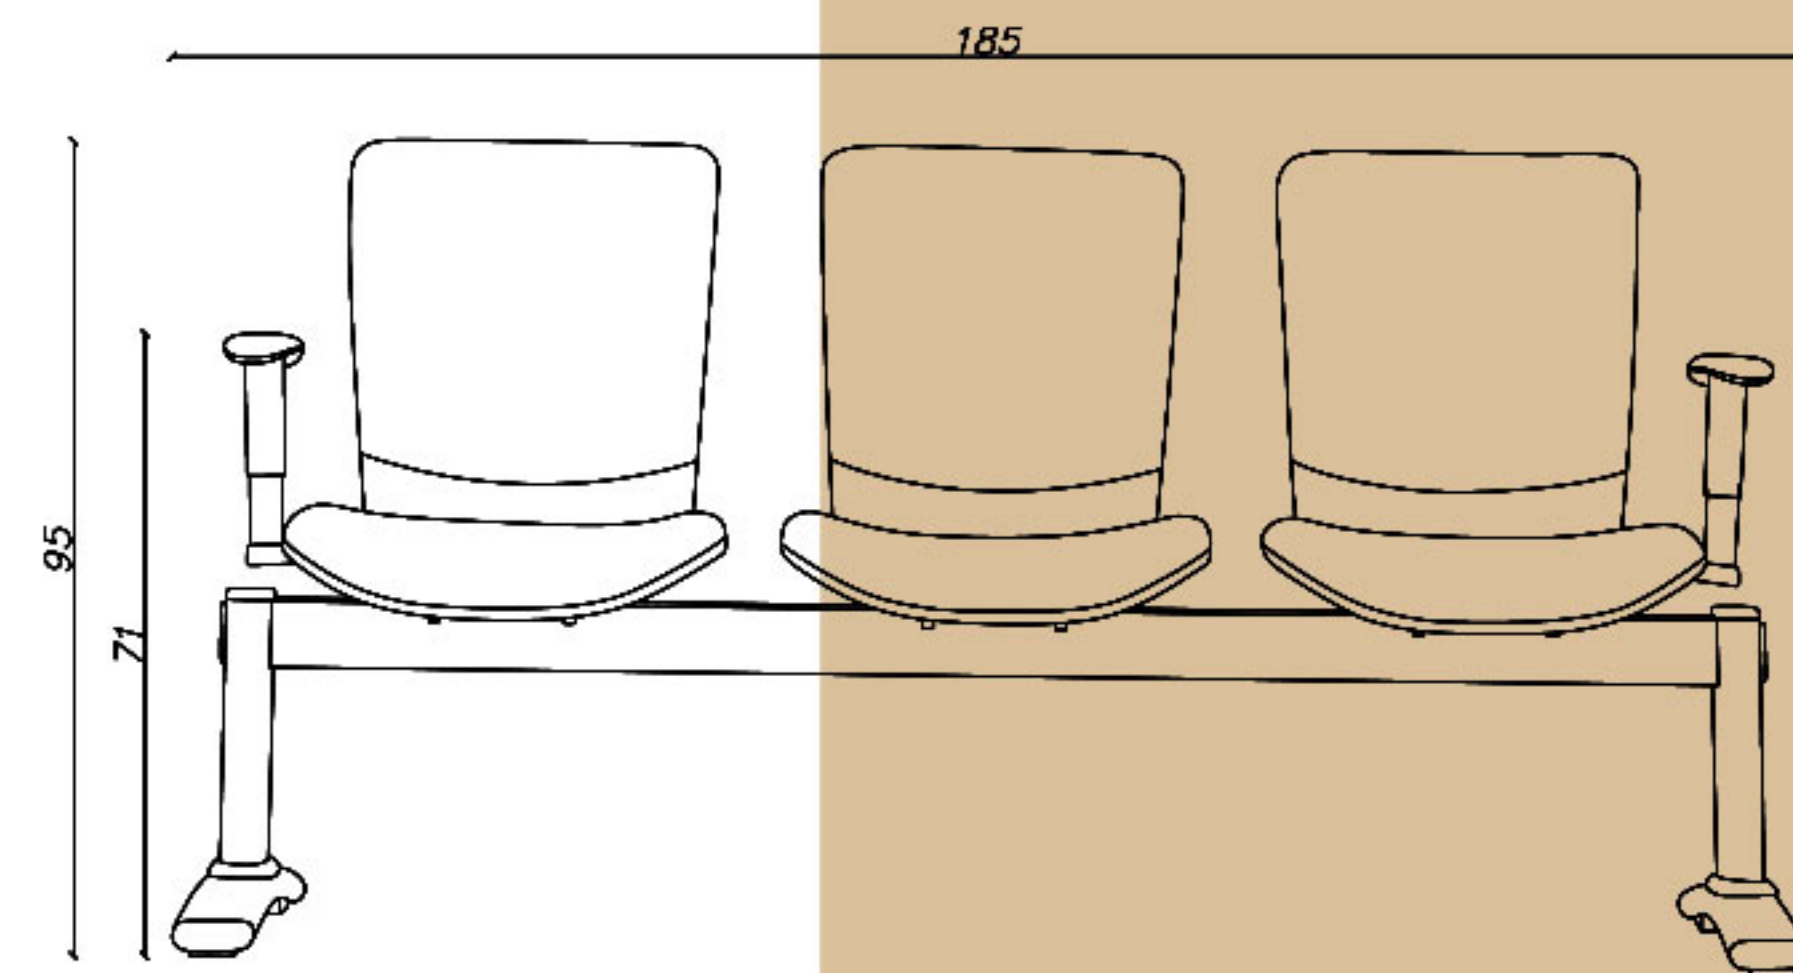

Seat width(cm): 46

Seat depth(cm): 42

Seat height(cm): 49.5

- انتظار، دو/سه/چهار نفره، پشتی پارچه مش
- فریم بدنه مشکی، دسته اتگرال ثابت
- پایه فلزی مشکی

☎ 021-91 00 88 82

☎ 0939 614 0 416

📷 amood_idea_aria

🌐 www.aiaria.com

☎ 0939 614 0 416

📷 amood_idea_aria

🌐 www.aiaria.com

12

Waiting chair

SHARE YOUR DREAMS OFFICE WITH US...

CODE: S68

Seat width(cm): 45

Seat depth(cm): 47

Seat height(cm): 48

- انتظار، دو/سه/چهار نفره
- دو دسته انتگرال در طرفین
- پایه مشکی

☎ 021-91 00 88 82

☎ 0939 614 0 416

📷 amood_idea_aria

🌐 www.aiaria.com

13