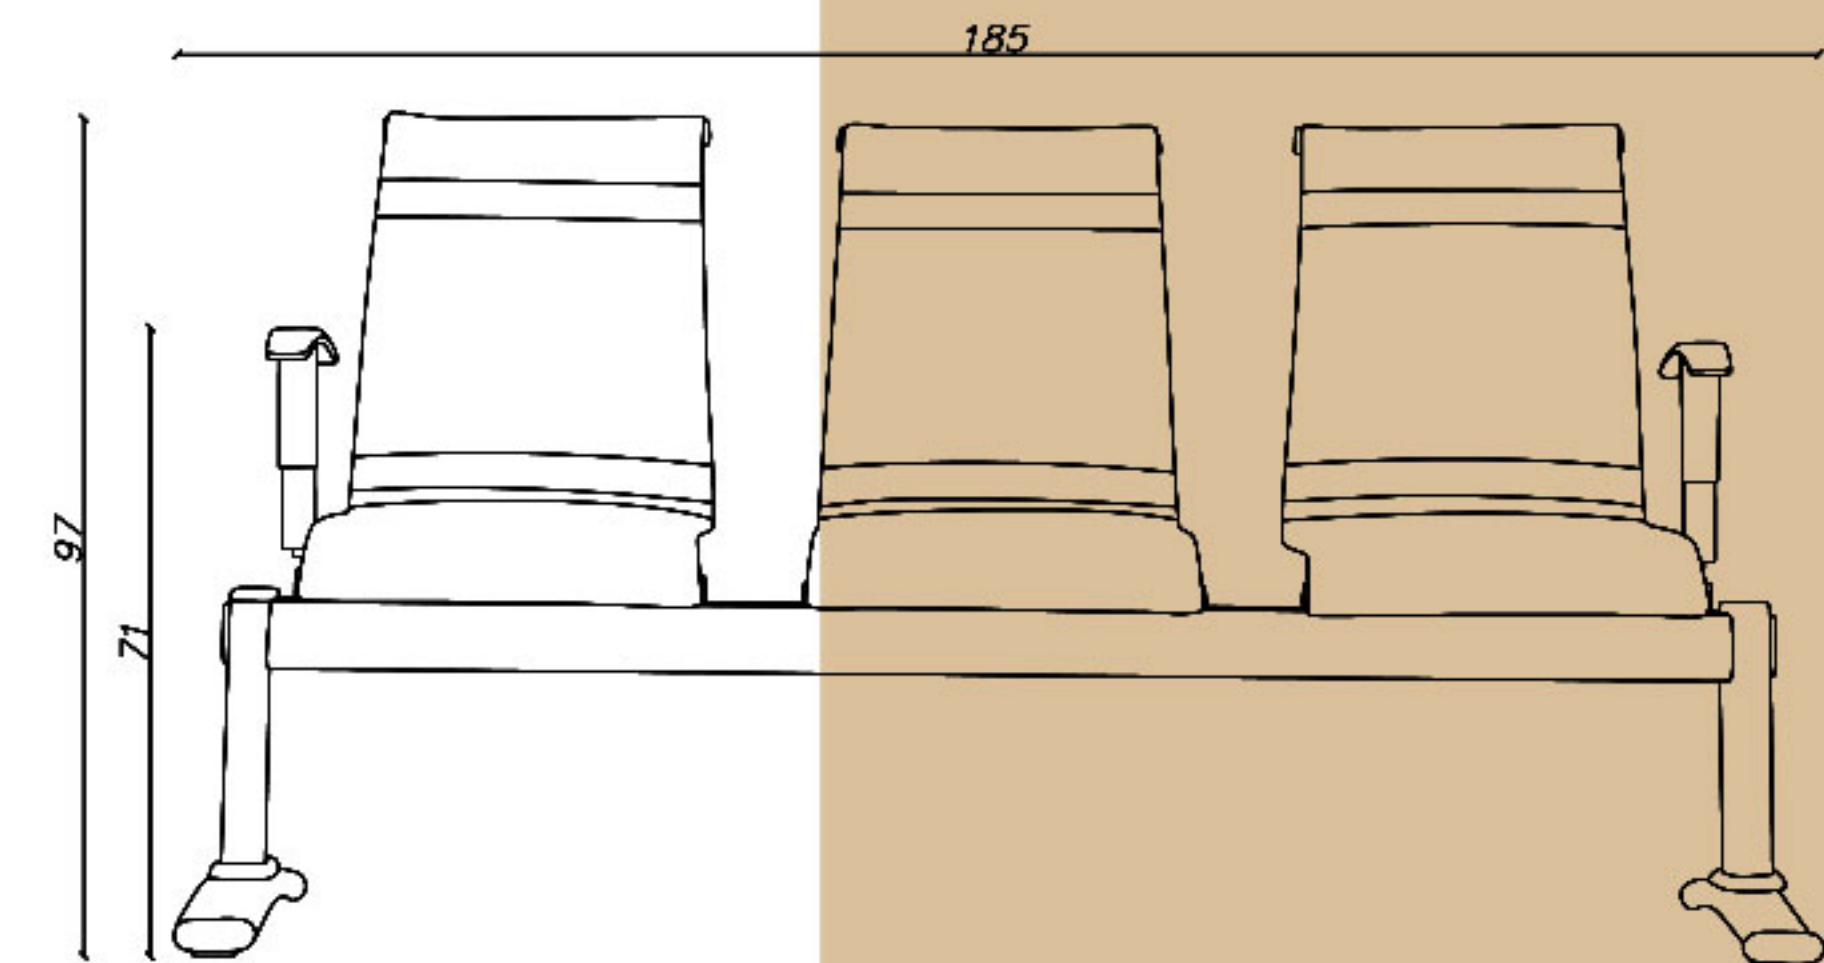

6 Waiting chair

SHARE YOUR DREAMS OFFICE WITH US...

CODE: D58

Seat width(cm): 44

Seat depth(cm): 49

Seat height(cm): 49

– انتظار، دو/سه/چهار نفره
– دو دسته انتگرال در طرفین
– پایه و فریم کروم

☎ 021-91 00 88 82

☎ 0939 614 0 416

📷 amood_idea_aria

🌐 www.aiaria.com

SHARE YOUR DREAMS OFFICE WITH US...

CODE: D88

Seat width(cm): 50

Seat depth(cm): 49

Seat height(cm): 50