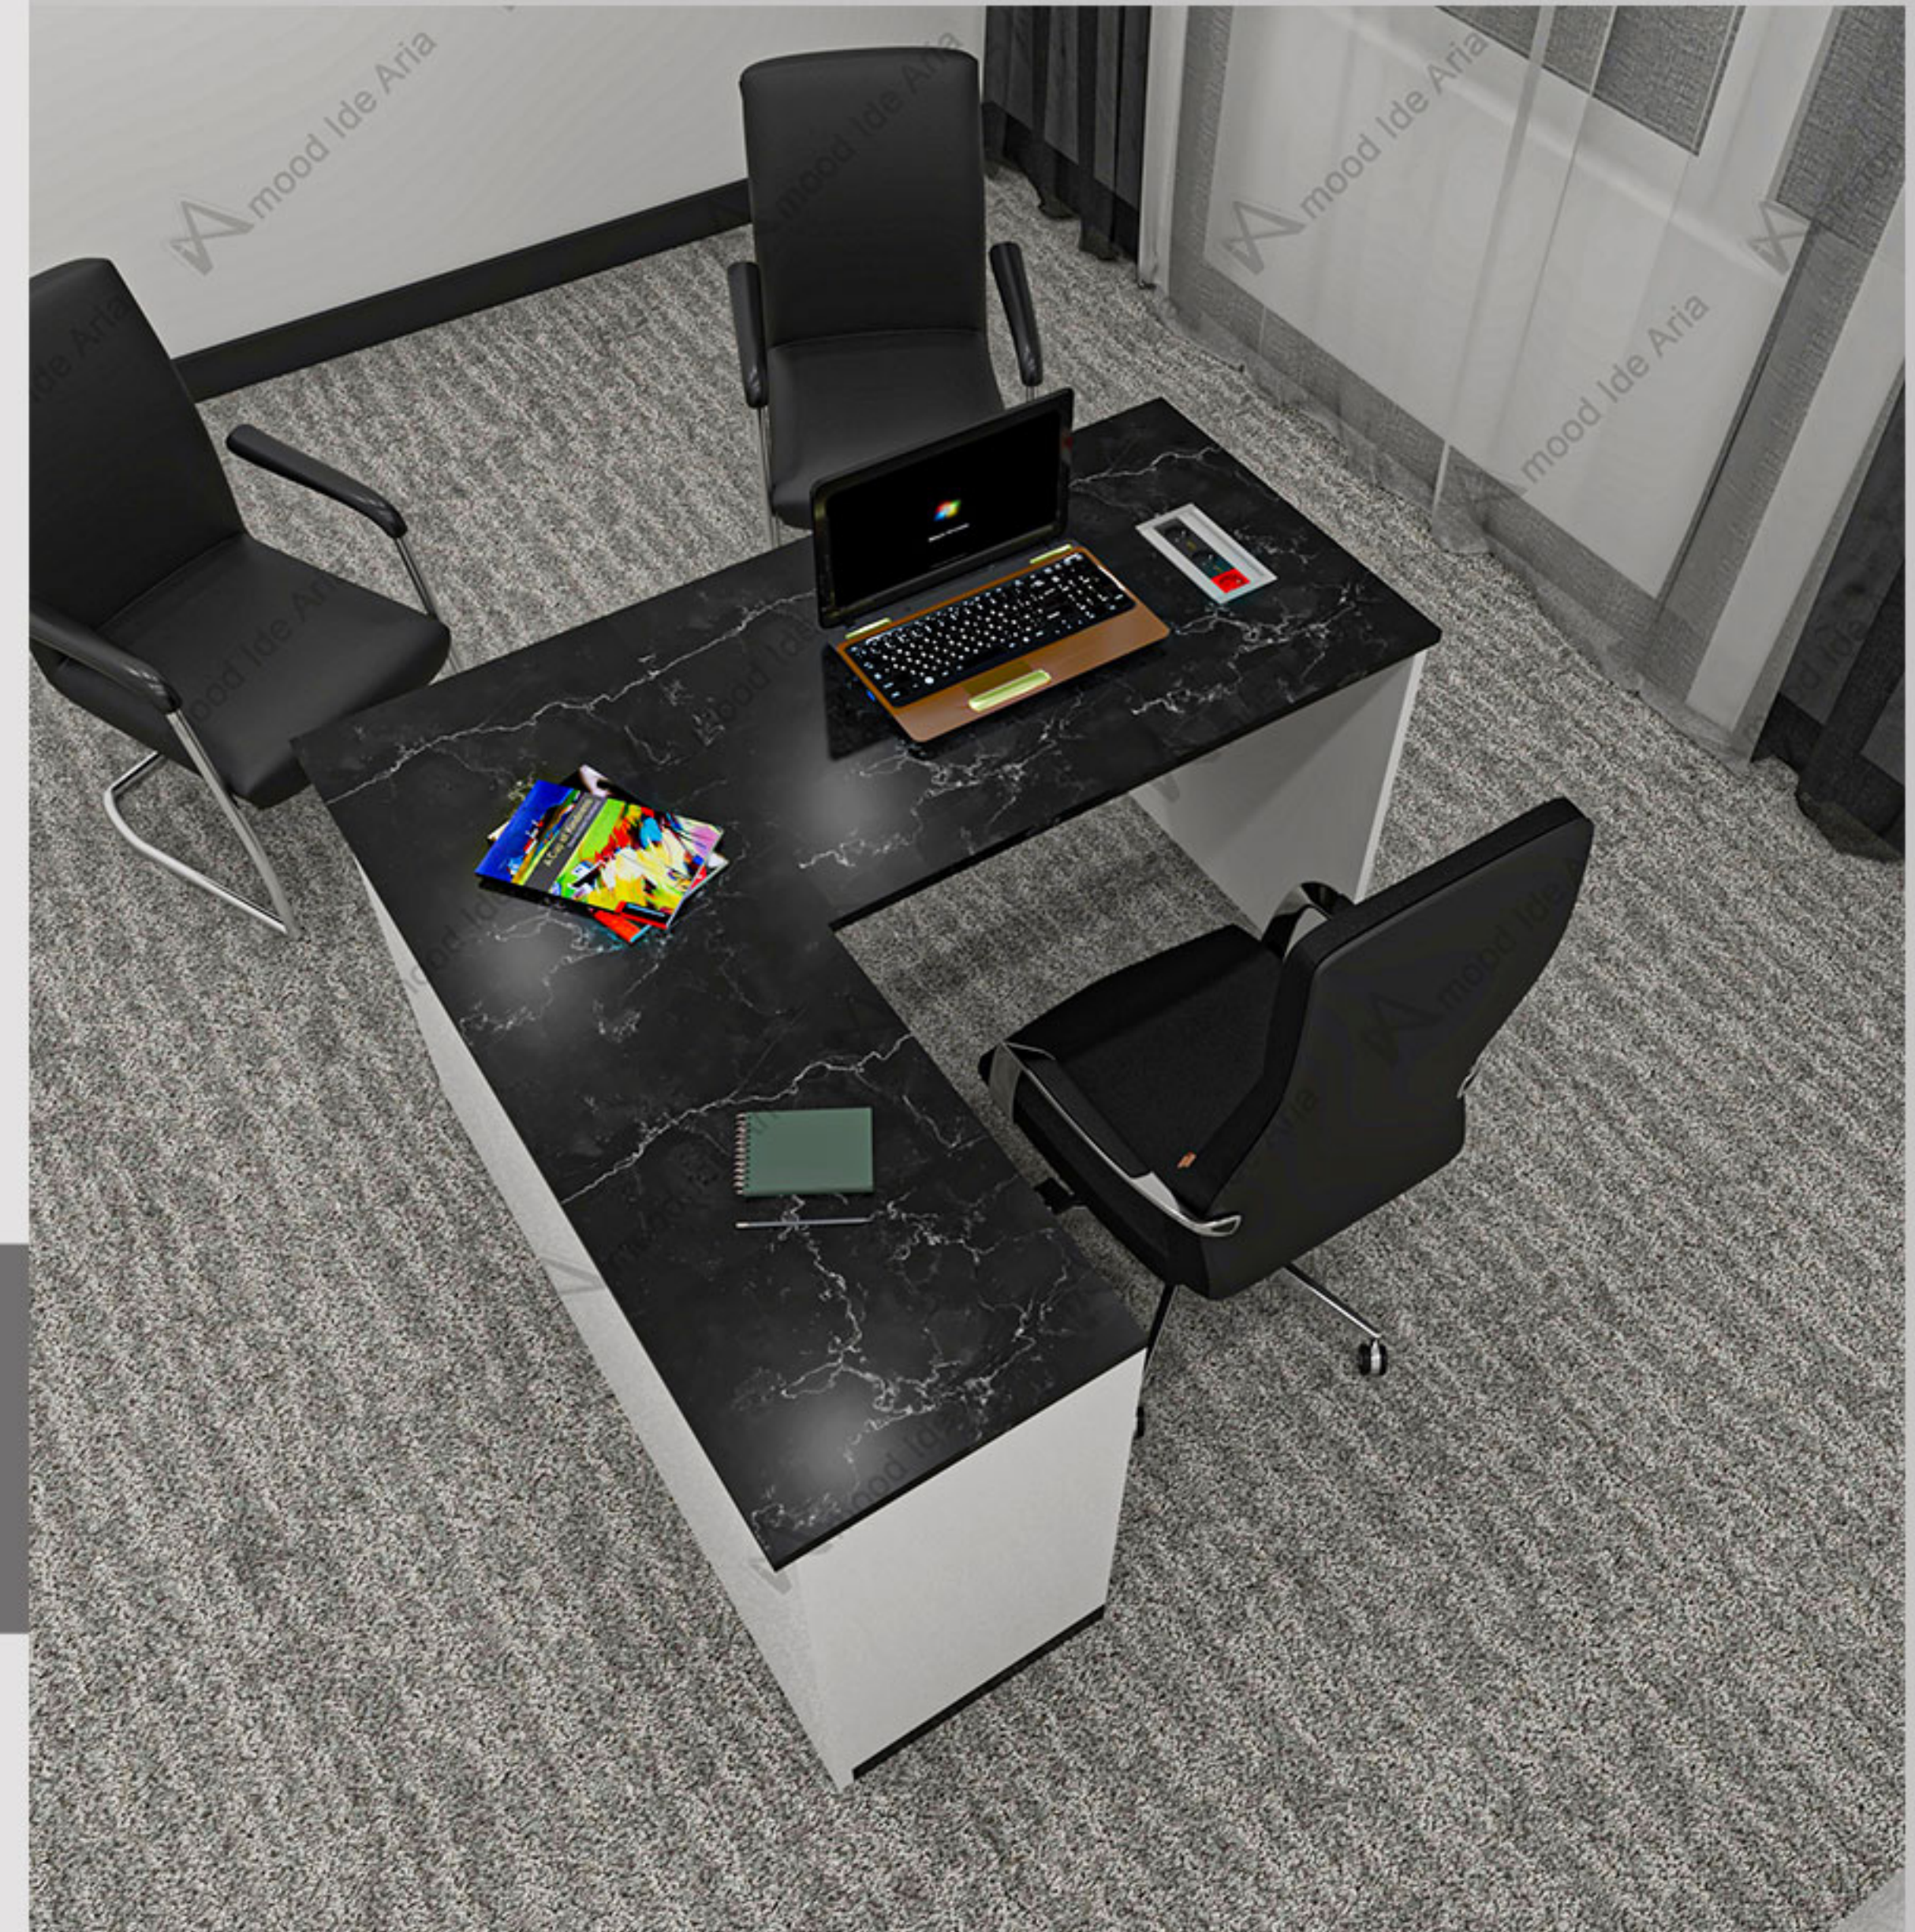

سفارش اکسسوری

قابلیت تحویل فوری

قابلیت تغییر رنگ پایه

قابلیت تغییر سایز

قابلیت نصب safebox

Code: KA727

سرامیک

های گلس