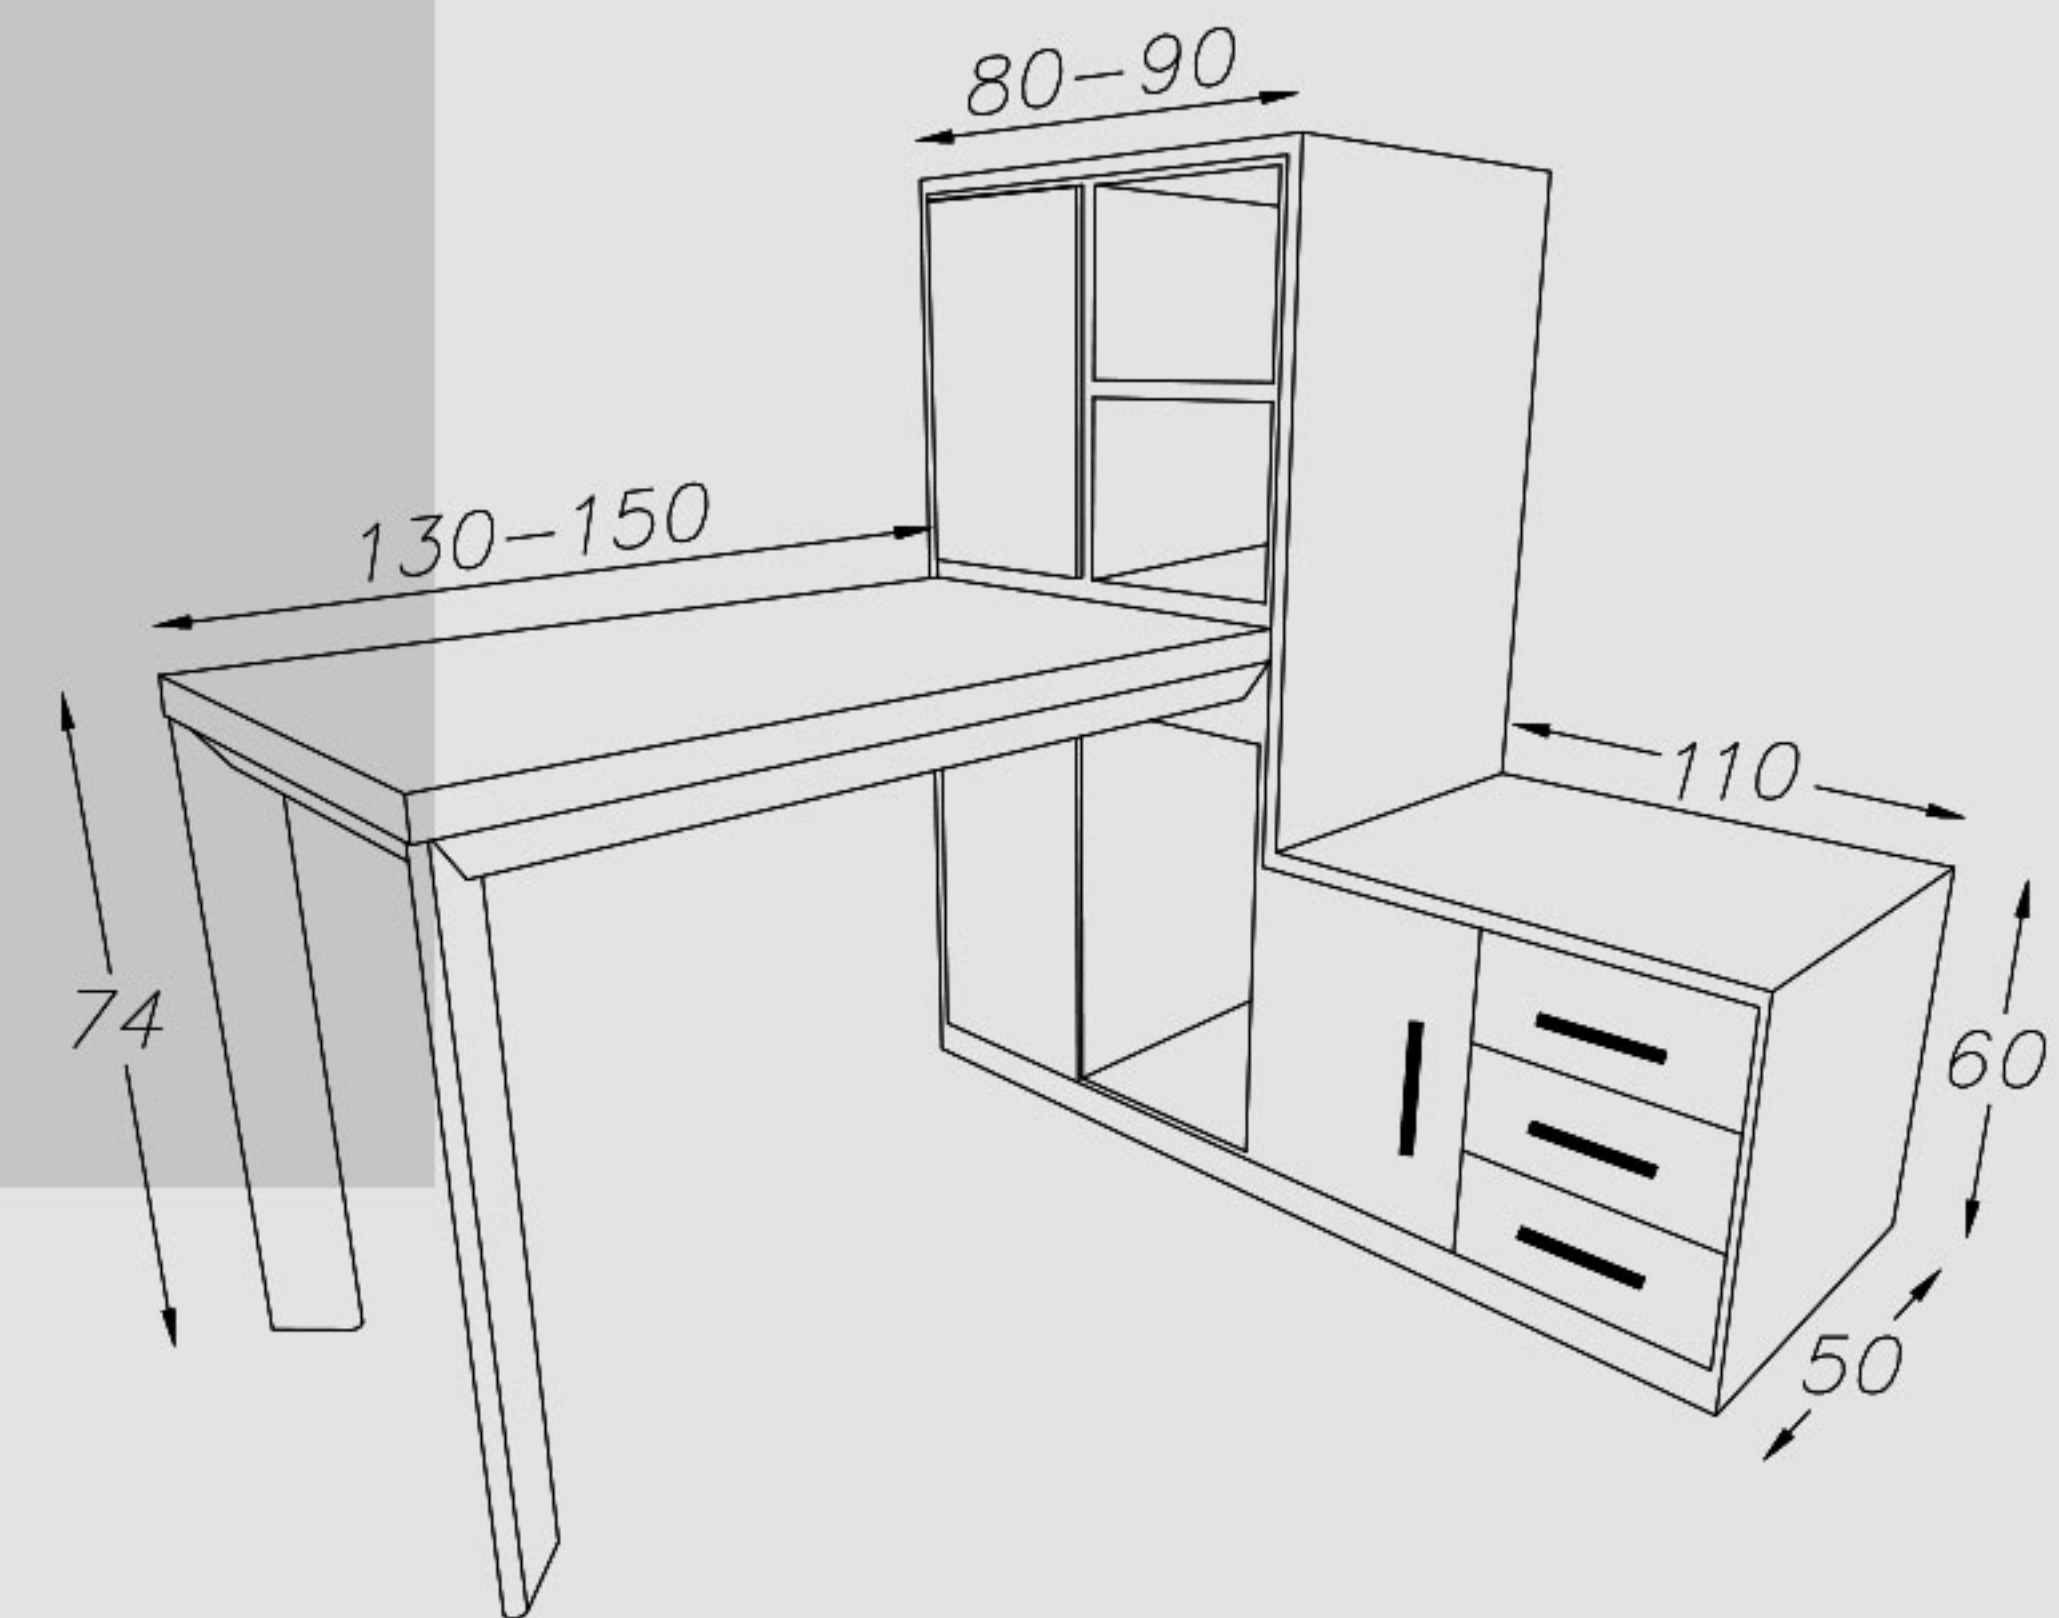

سرامیک

های گلس

ام دی اف

نوع متریال قابل سفارش

سفارش اکسسوری

قابلیت تحویل فوری

قابلیت تغییر رنگ پایه

قابلیت تغییر سایز

قابلیت نصب safebox