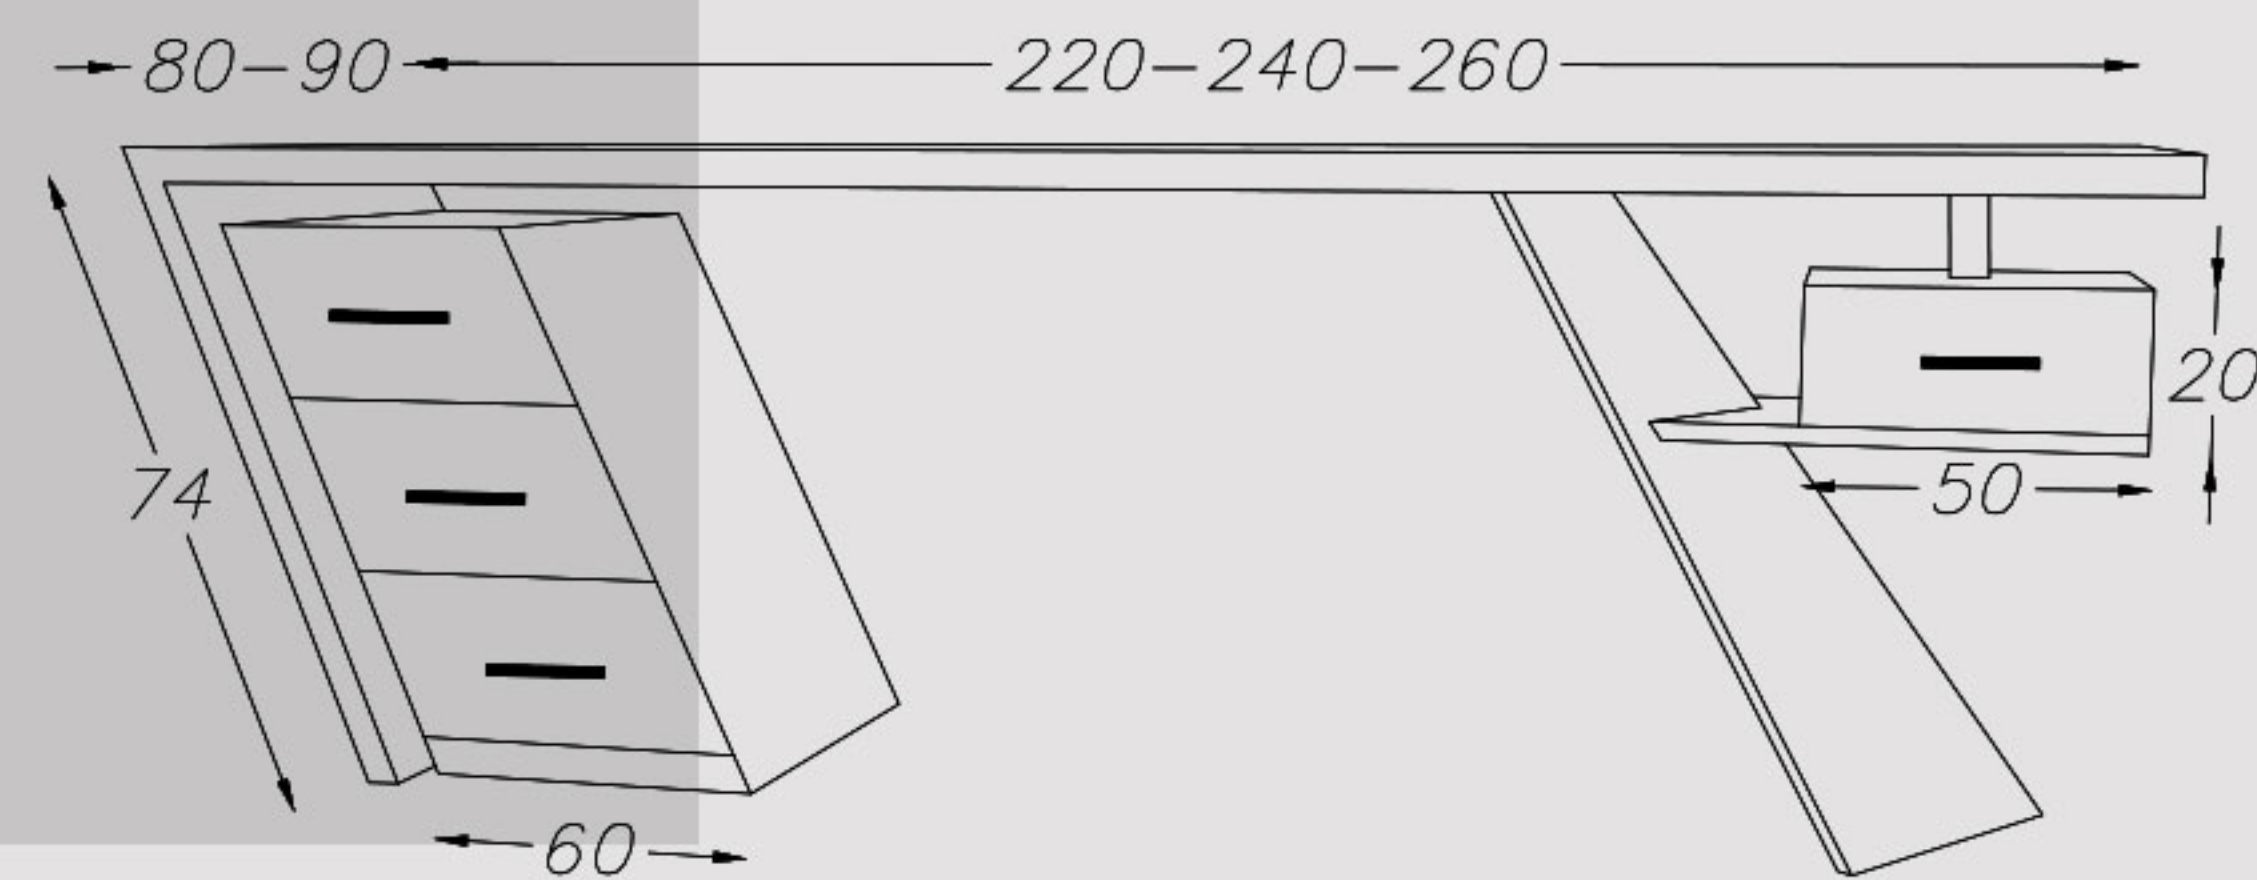

سرامیک

های گلس

ام دی اف

نوع متریال قابل سفارش

سفارش اکسسوری

قابلیت تحویل فوری

قابلیت تغییر رنگ پایه

قابلیت تغییر سایز

قابلیت نصب safebox