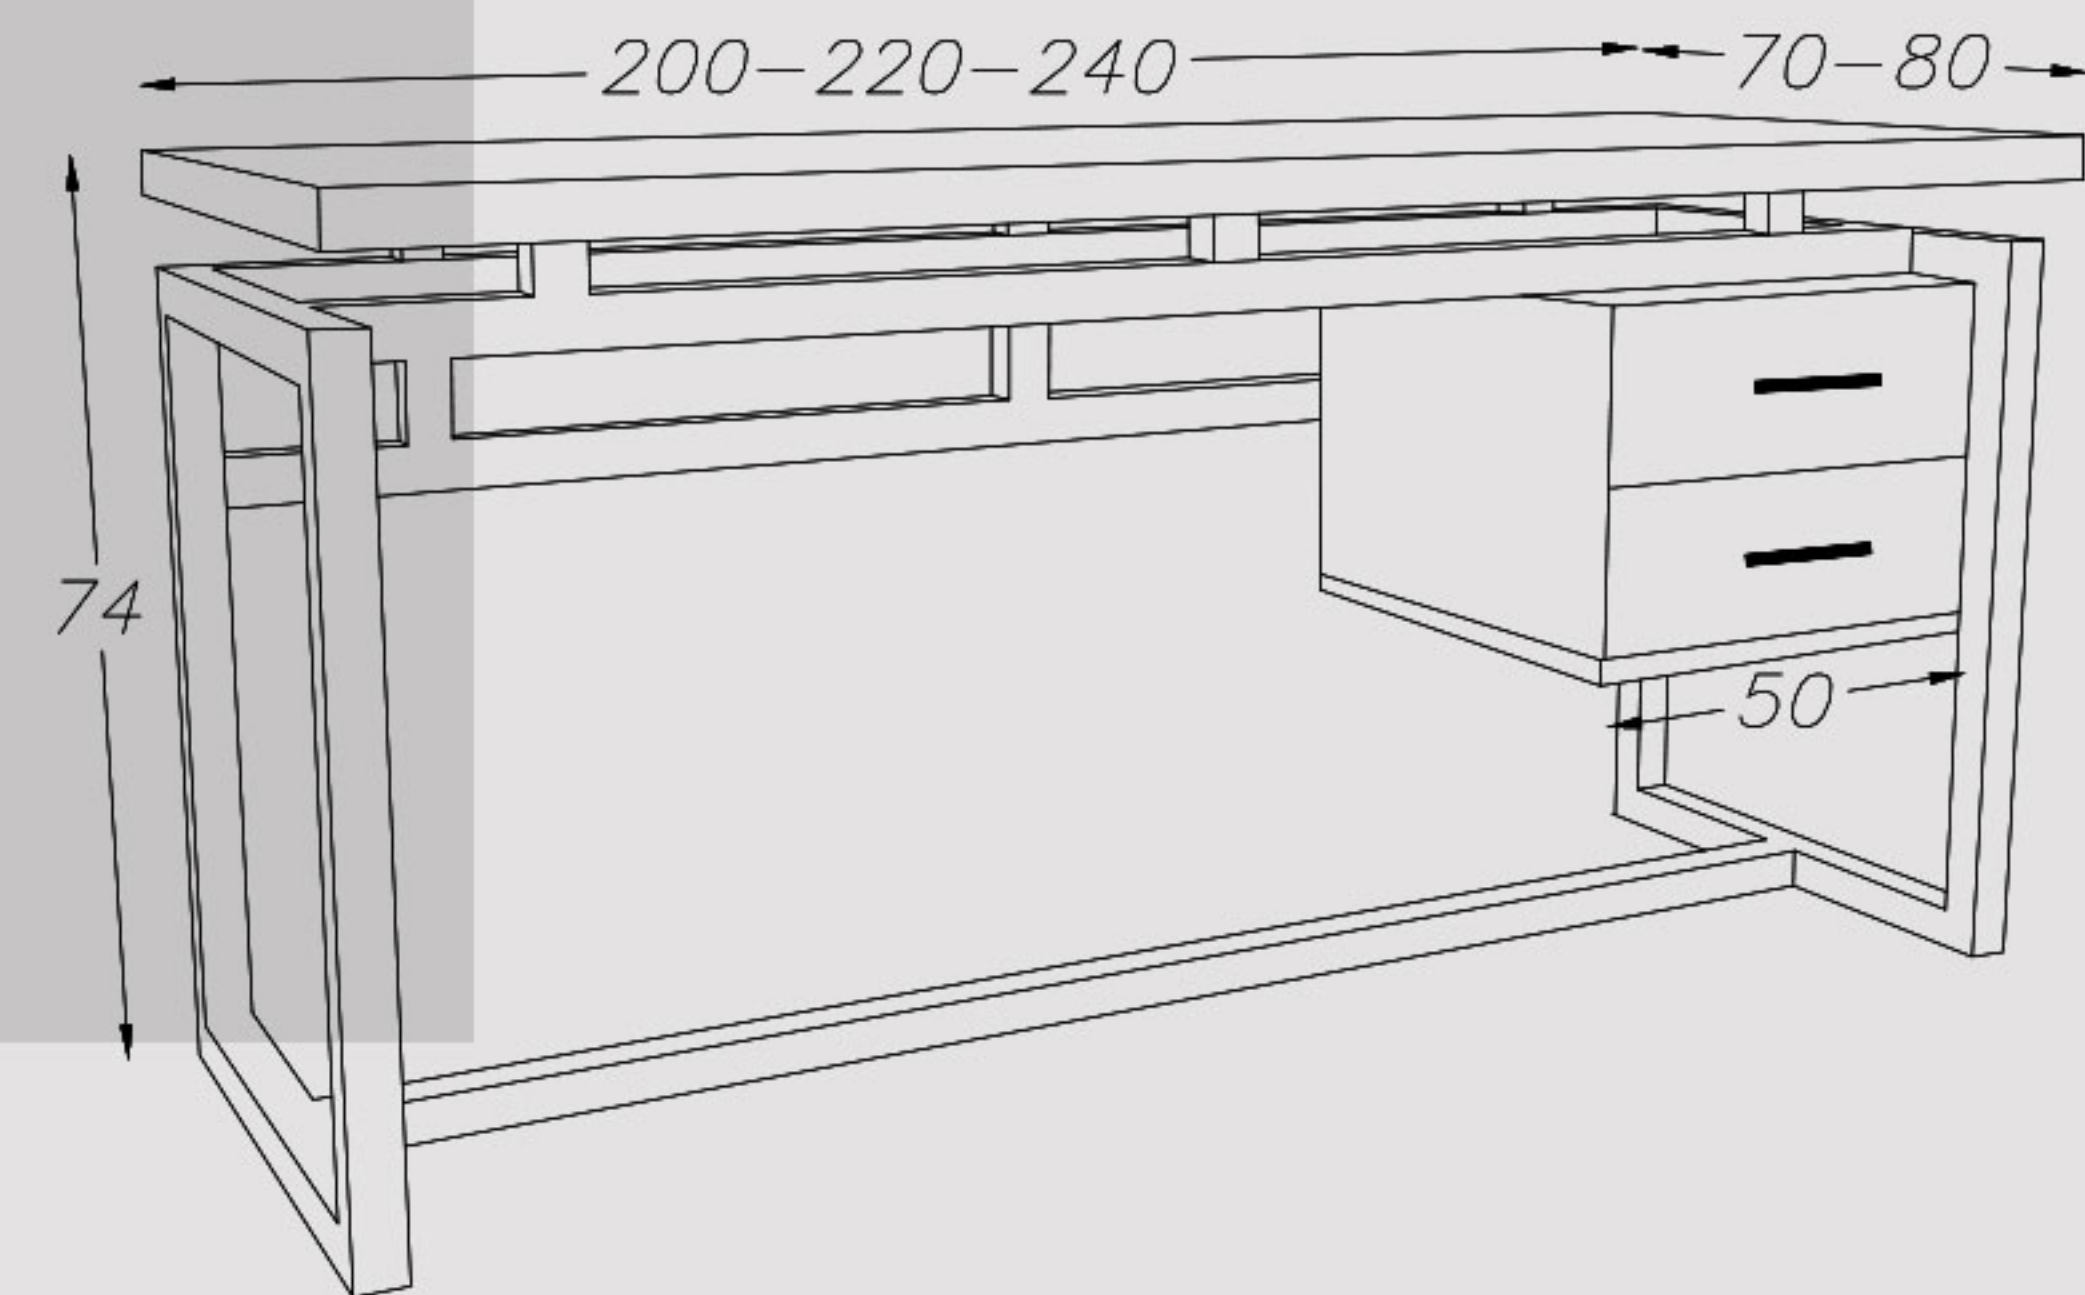

سرامیک

های گلس

ام دی اف

نوع متریال قابل سفارش

سفارش اکسسوری

قابلیت تحویل فوری

قابلیت تغییر رنگ پایه

قابلیت تغییر سایز

قابلیت نصب safebox