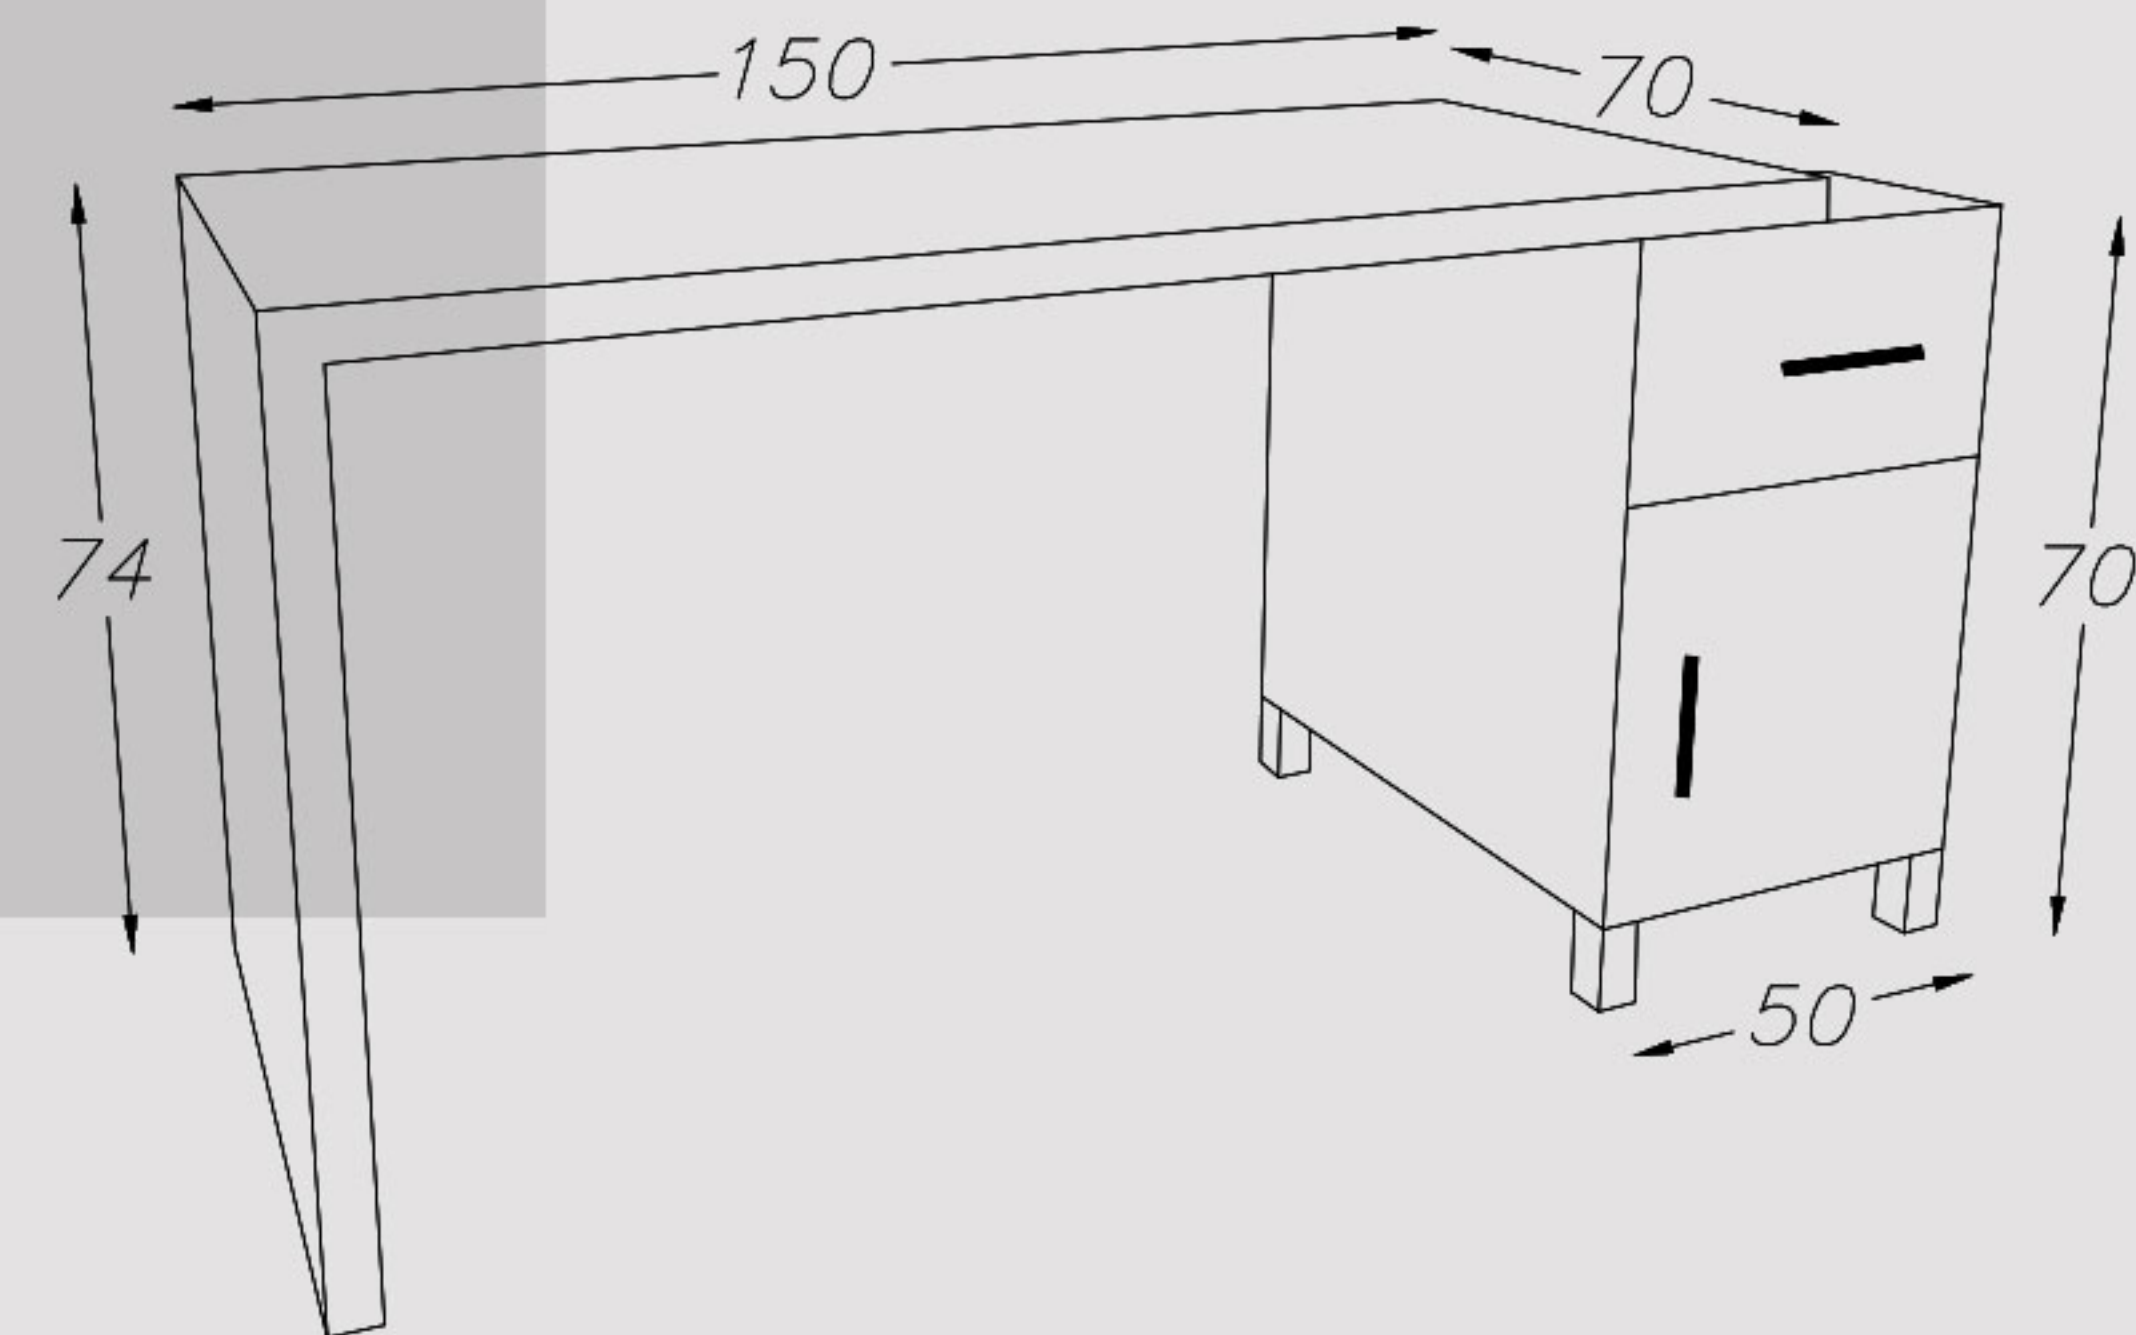

Expert desk

**MOOD  
IDEARIA**

AiA architecture group

Code: KA720

ارتفاع	عرض	طول	سایز ثابت
۷۴	۷۰	۱۵۰	
سرامیک	های گلس	ام دی اف	نوع متریال قابل سفارش
		✓	سفارش اکسسوری
		✓	قابلیت تحویل فوری
		✗	قابلیت تغییر رنگ پایه
		✓	قابلیت تغییر سایز
		✓	قابلیت نصب safebox