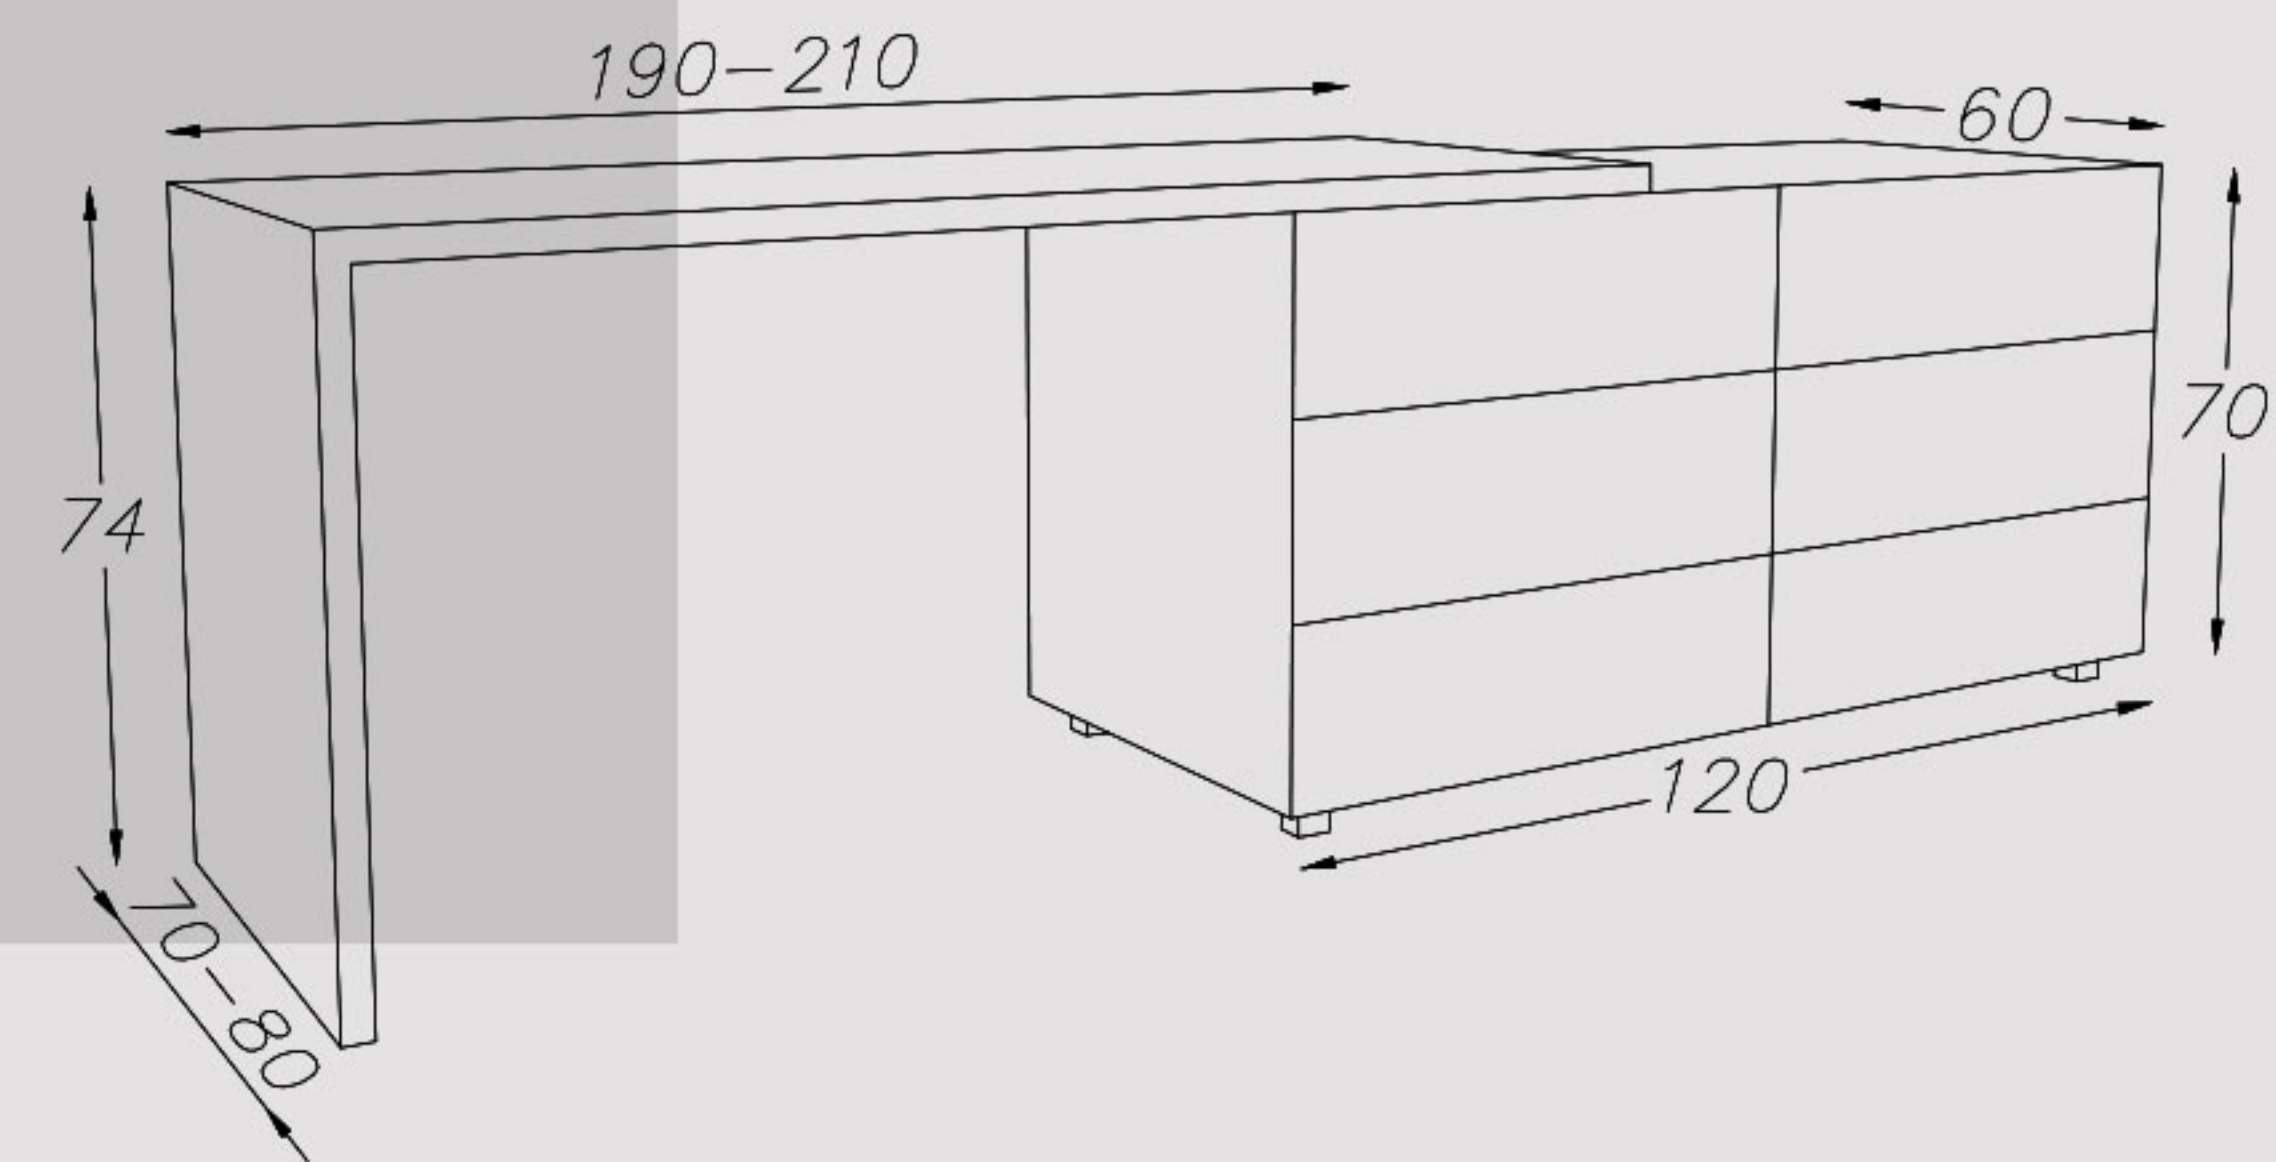

Code: KA731

ارتفاع	عرض	طول	سایز ثابت
۷۴	۷۰-۸۰	۱۸۰	
سرامیک	های گلس	ام دی اف	نوع متریال قابل سفارش
			✓ سفارش اکسسوری
			✓ قابلیت تحویل فوری
			✗ قابلیت تغییر رنگ پایه
			✓ قابلیت تغییر سایز
			✓ قابلیت نصب safebox