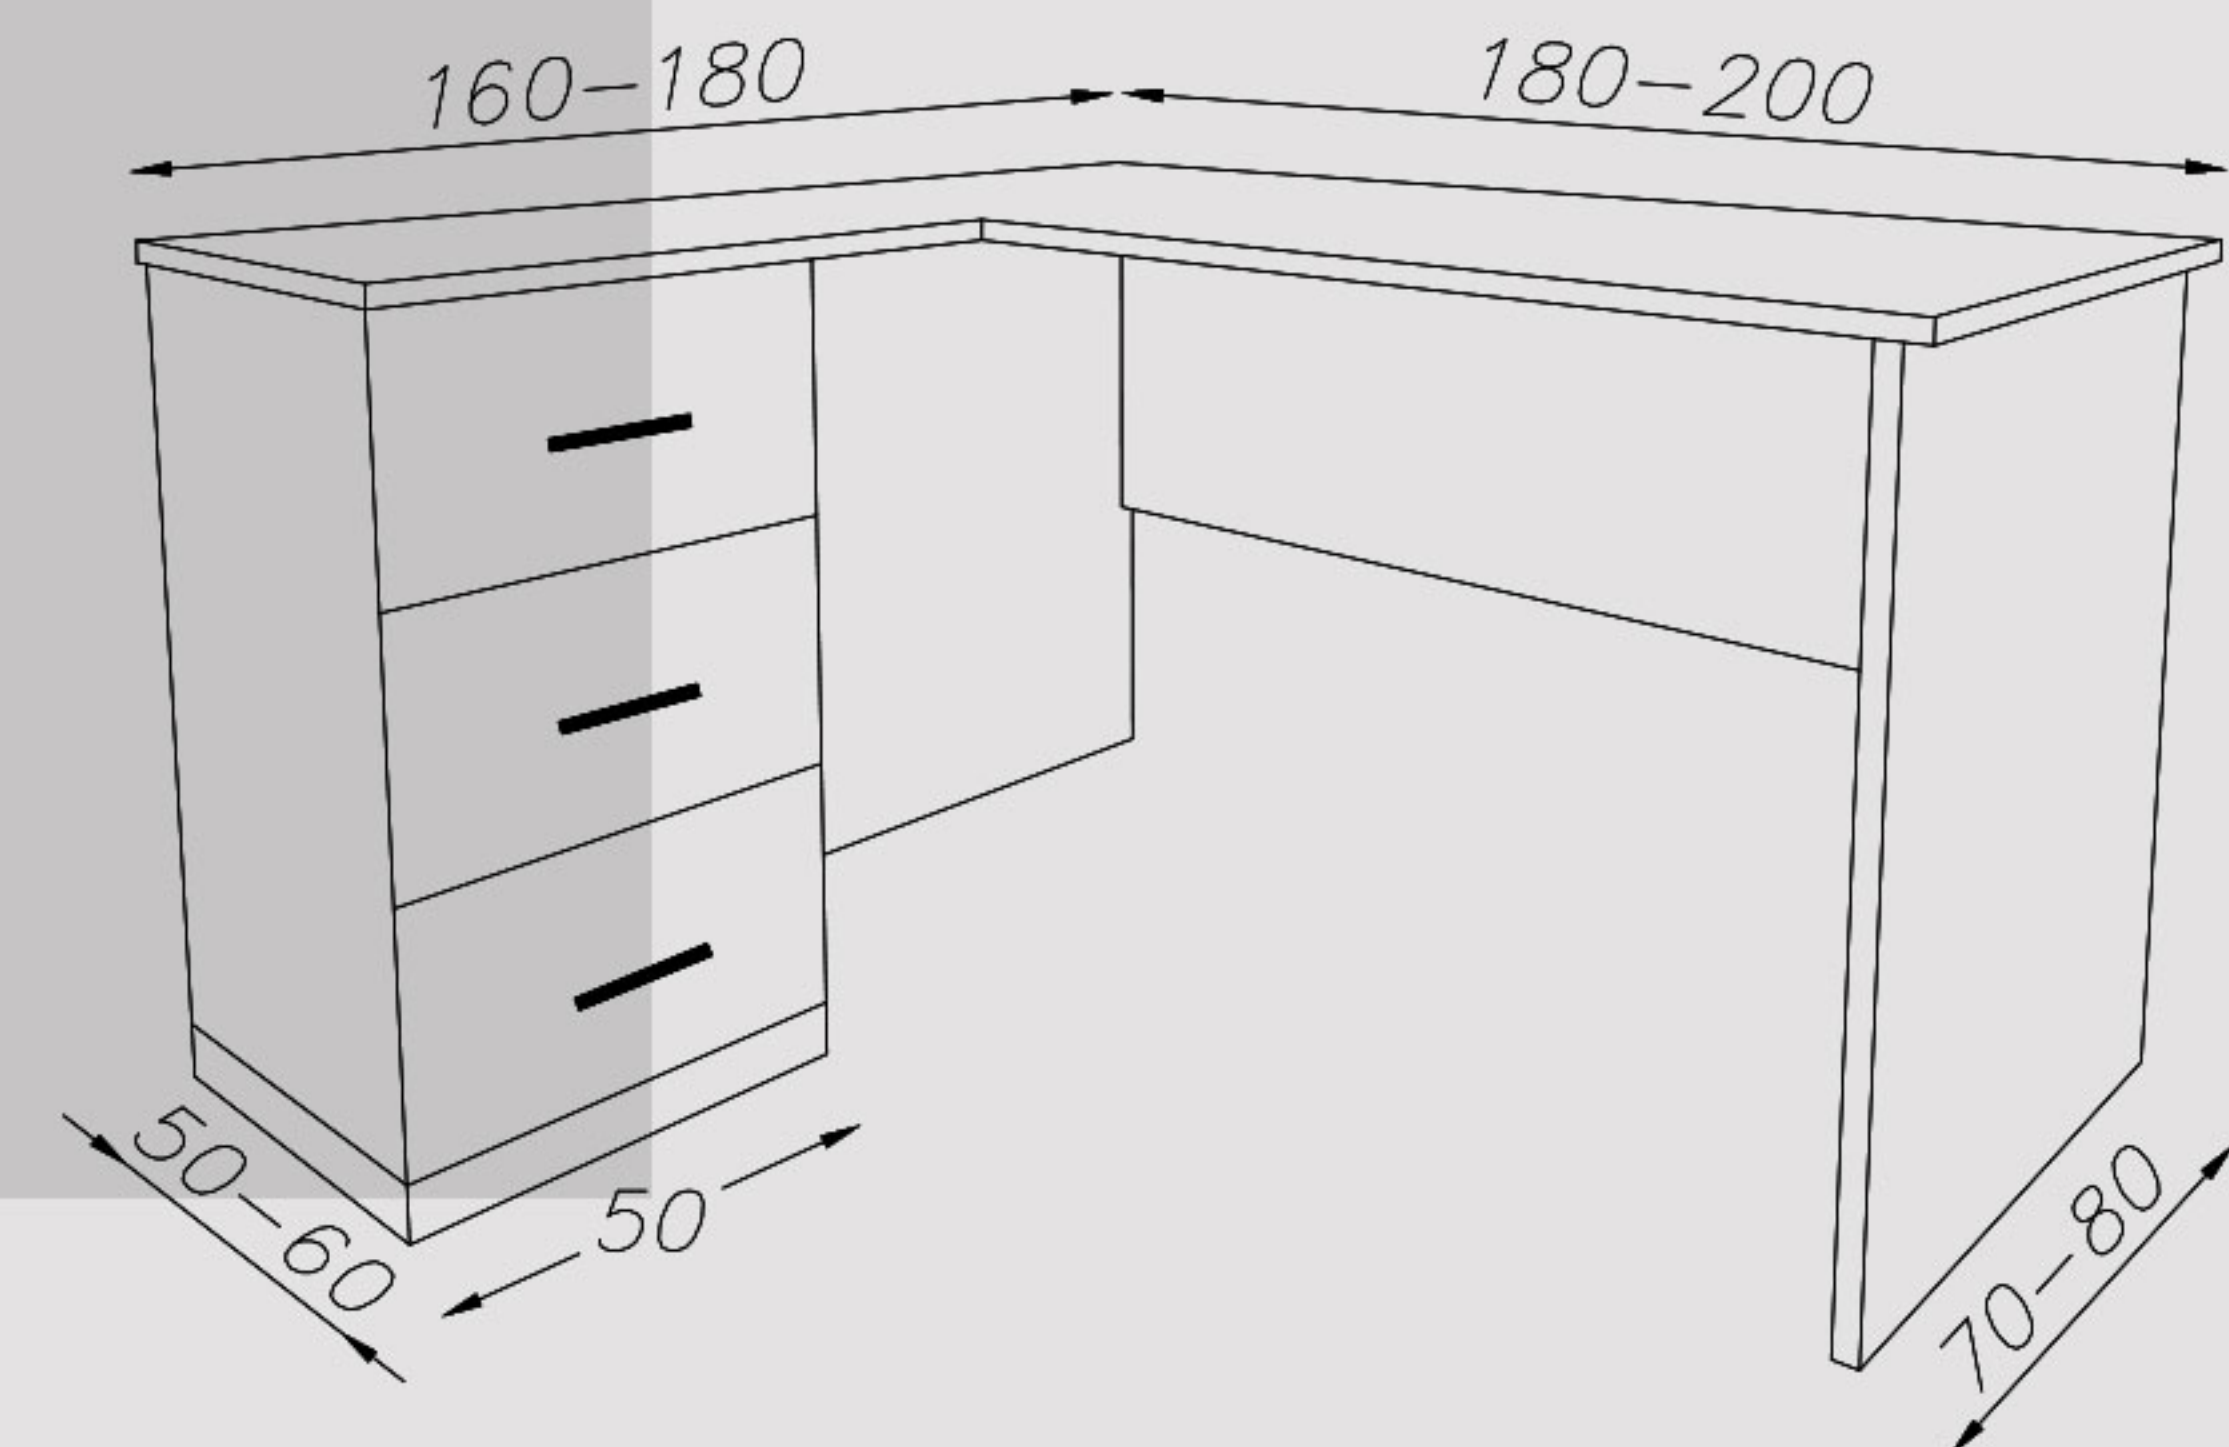

سفارش اکسسوری

قابلیت تحویل فوری

قابلیت تغییر رنگ پایه

قابلیت تغییر سایز

قابلیت نصب safebox

Code: KA727

سرامیک

های گلس