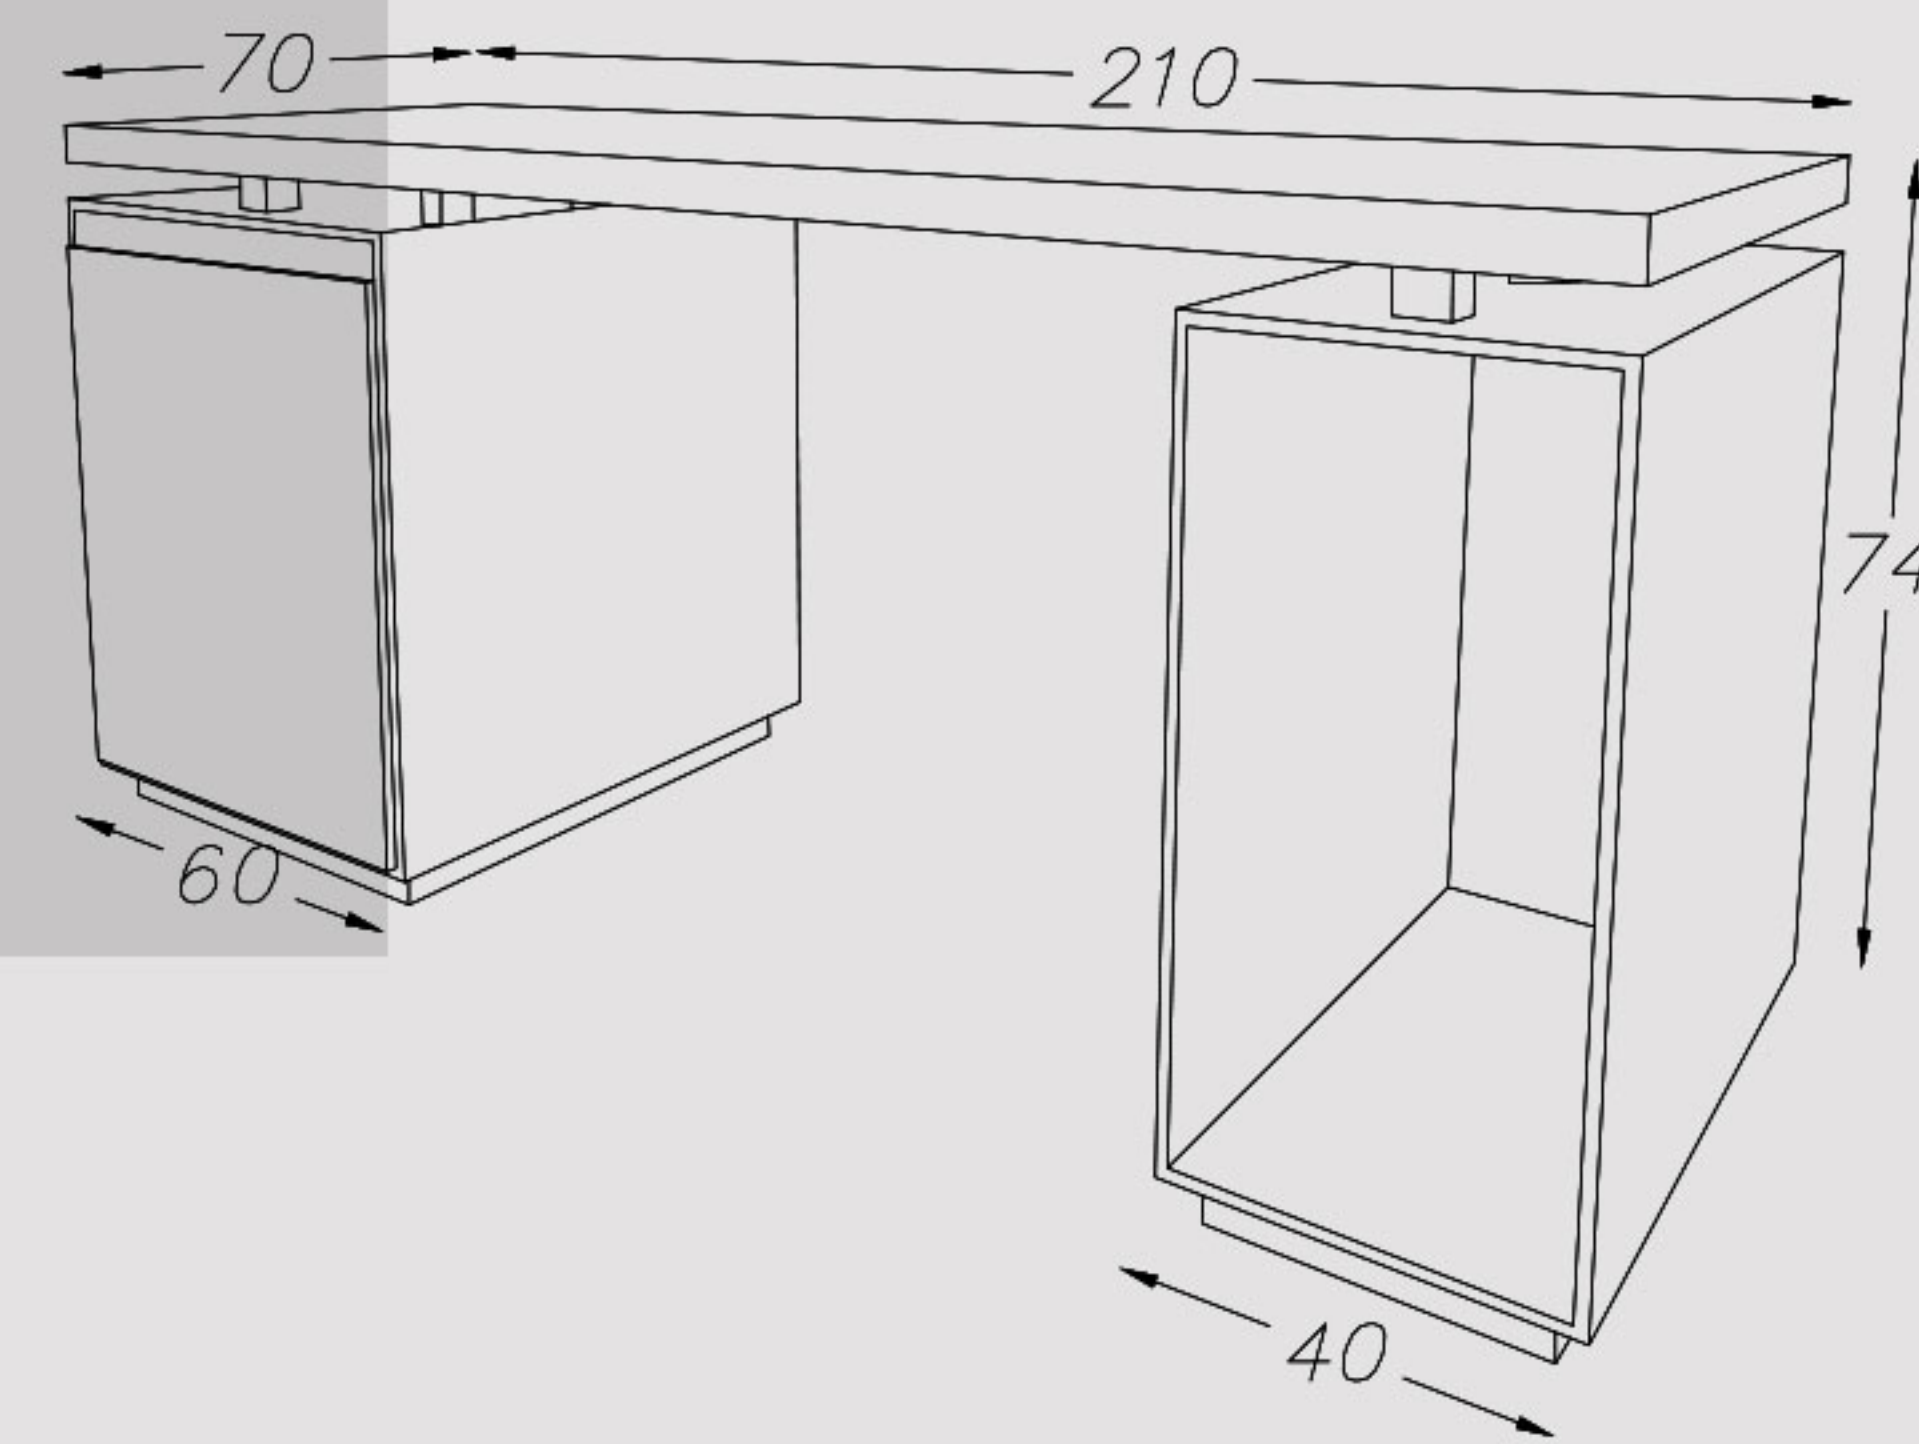

ارتفاع	عرض	طول	سایز ثابت
۷۴	۷۰	۲۱۰	
سرامیک	های گلس	ام دی اف	نوع متریال قابل سفارش
			✓ سفارش اکسسوری
			✓ قابلیت تحویل فوری
			✗ قابلیت تغییر رنگ پایه
			✓ قابلیت تغییر سایز
			✓ قابلیت نصب safebox