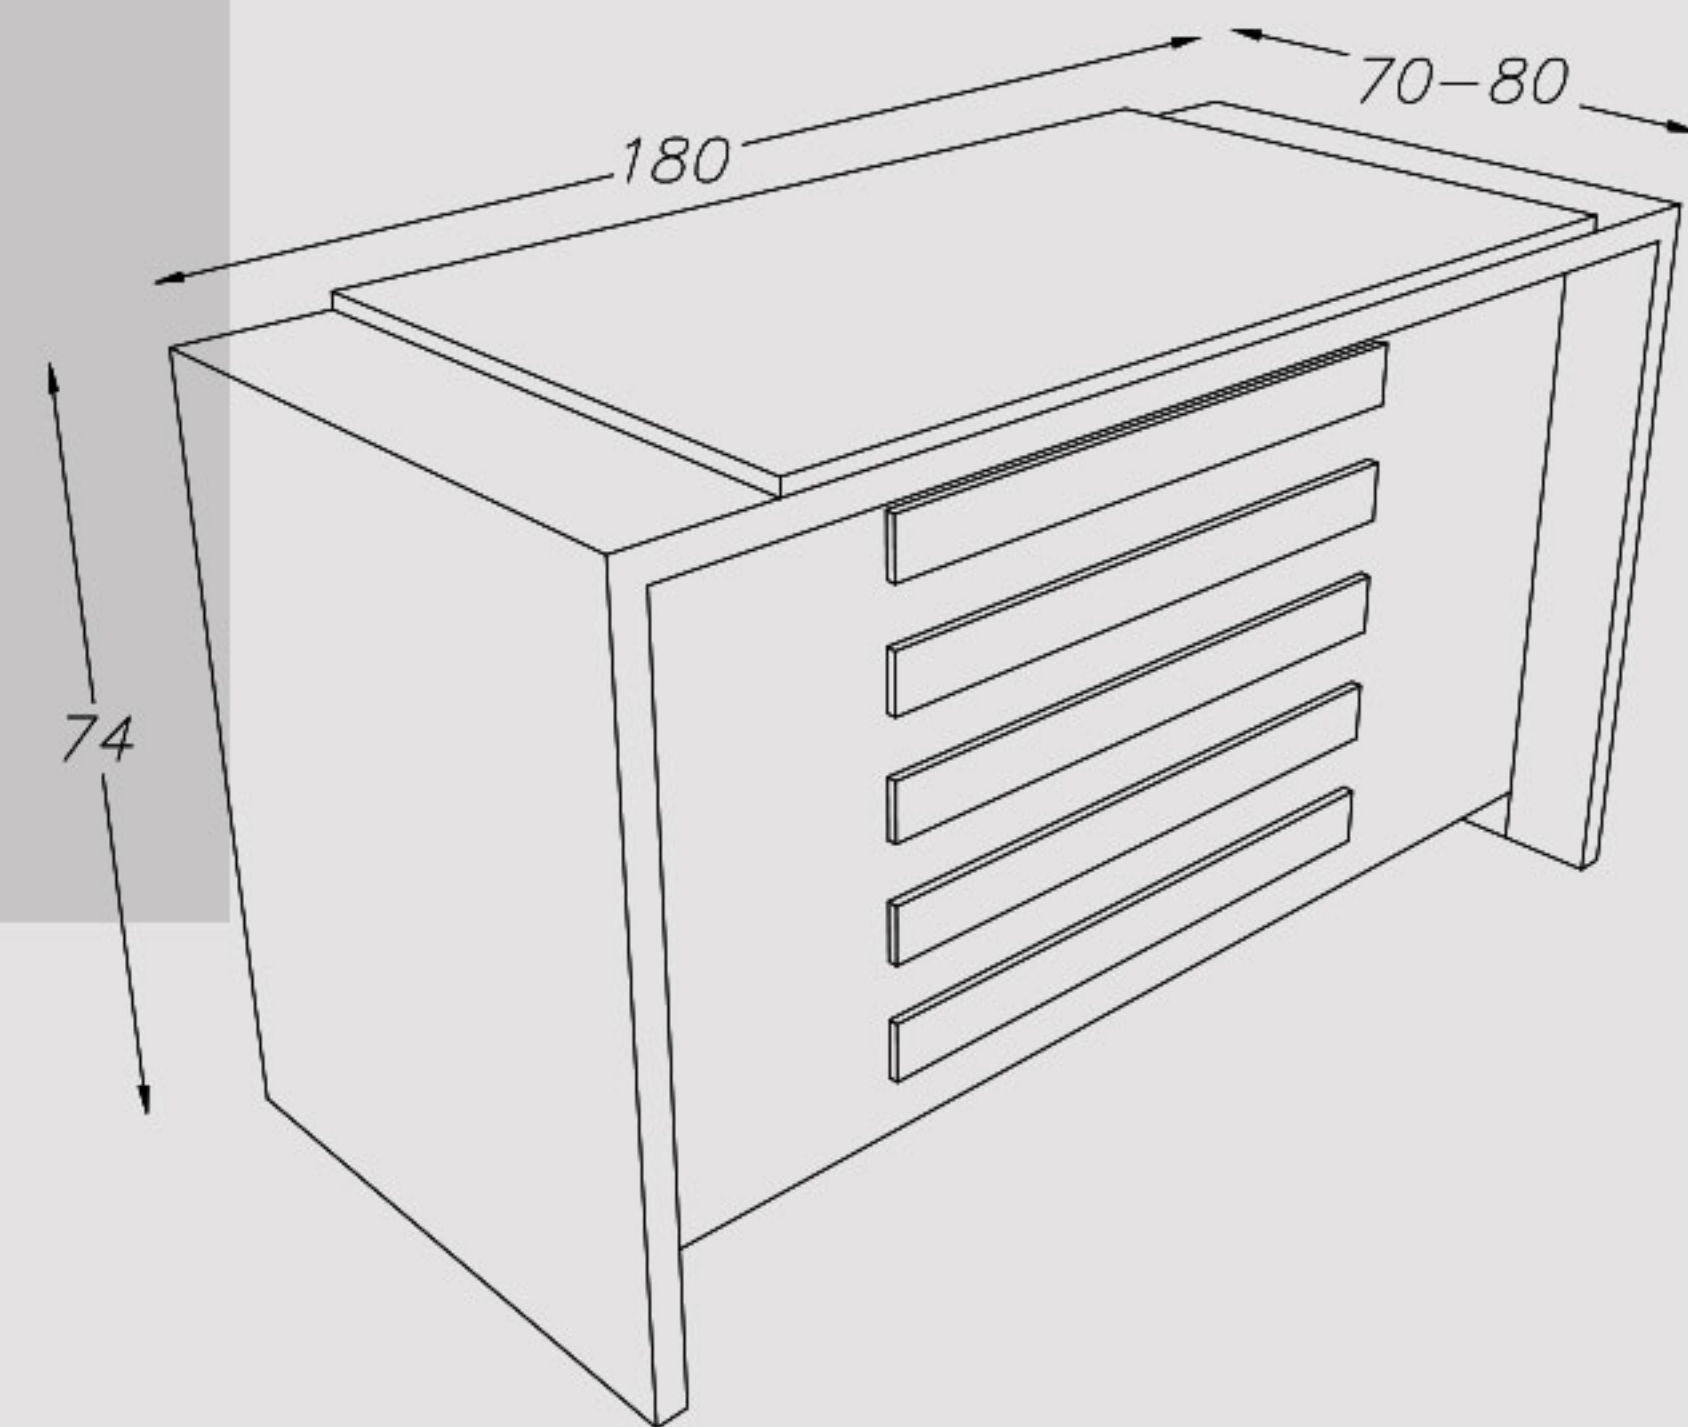

Code: KA731

ارتفاع	عرض	طول	سایز ثابت
۷۴	۷۰-۸۰	۱۸۰	
سرامیک	های گلس	ام دی اف	نوع متریال قابل سفارش
			✓ سفارش اکسسوری
			✓ قابلیت تحویل فوری
			✗ قابلیت تغییر رنگ پایه
			✓ قابلیت تغییر سایز
			✓ قابلیت نصب safebox