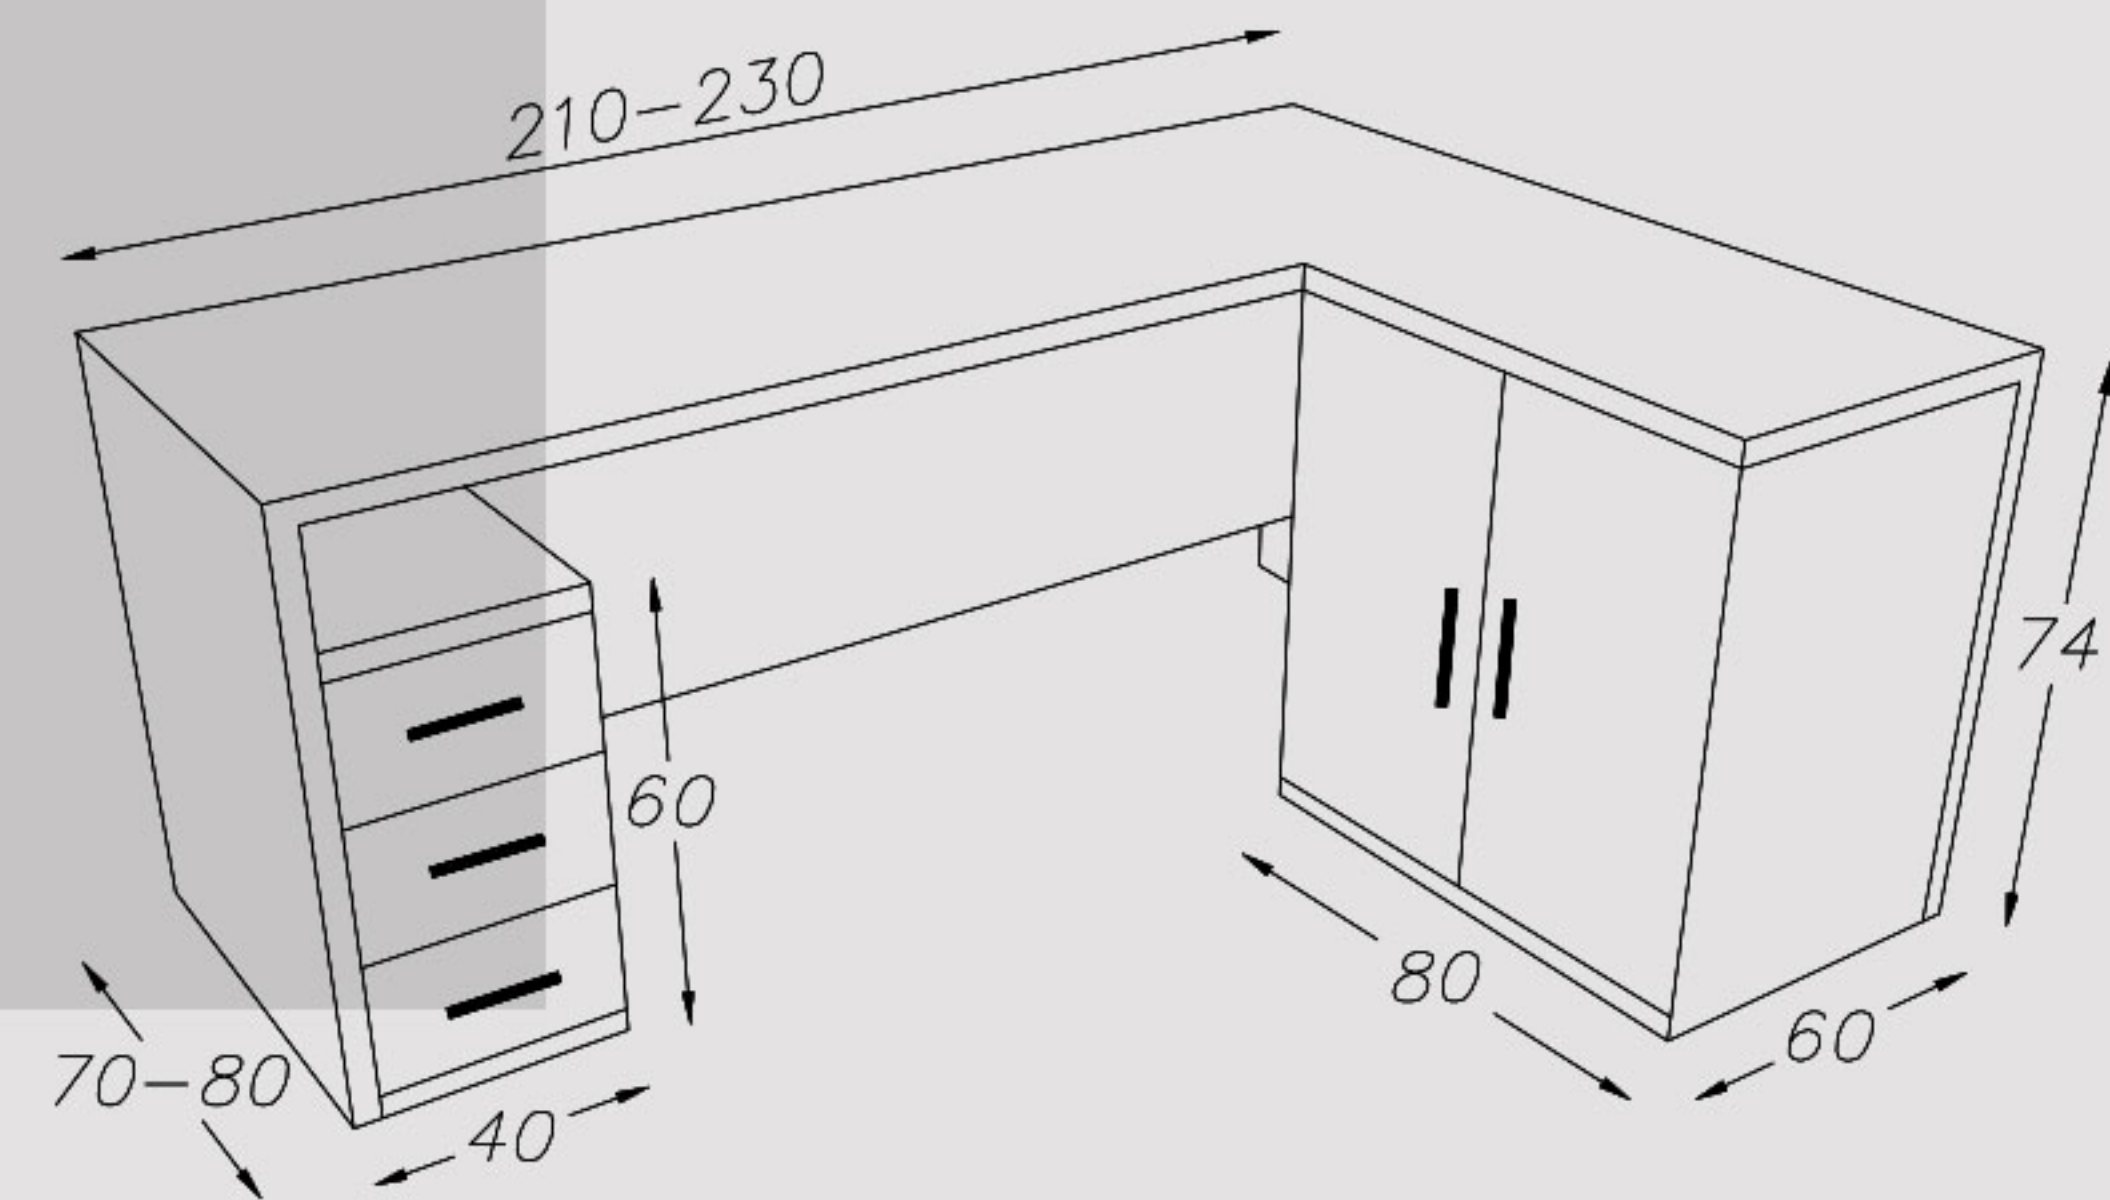

سرامیک	های گلس	ام دی اف	نوع متریال قابل سفارش
		✓	سفارش اکسسوری
		✓	قابلیت تحویل فوری
		✗	قابلیت تغییر رنگ پایه
		✓	قابلیت تغییر سایز
		✓	قابلیت نصب safebox