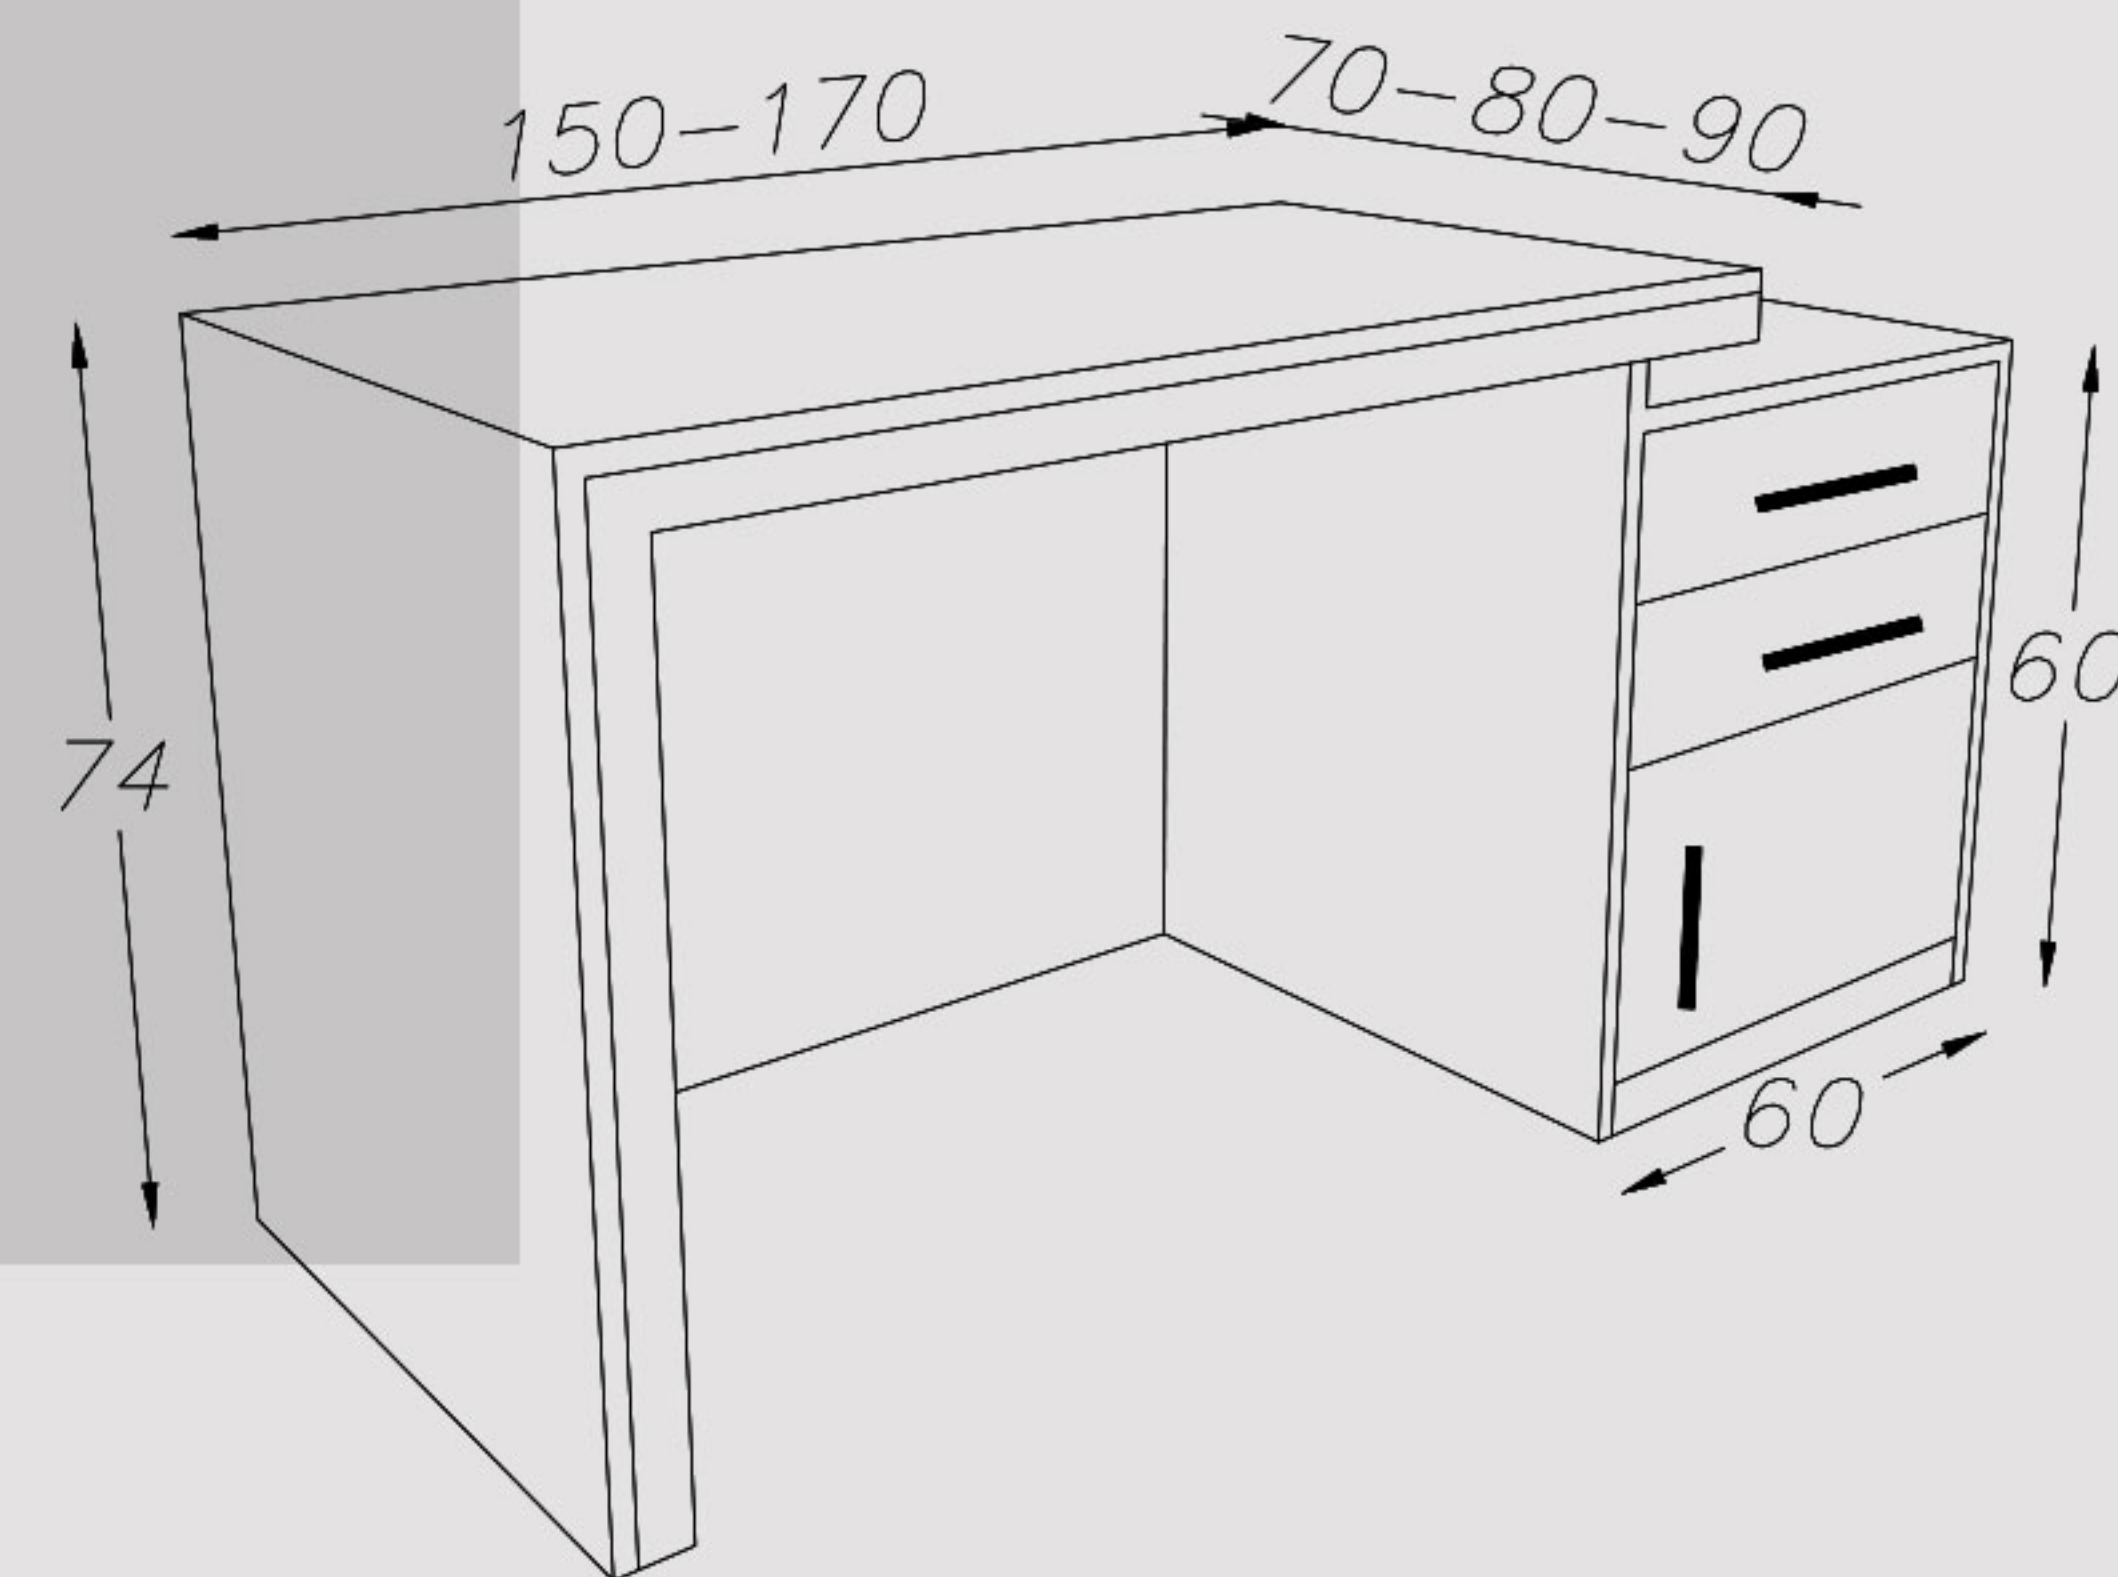

قابلیت تغییر سایز

قابلیت نصب safebox

Code: KA724

سرامیک	های گلس	ام دی اف	نوع متریال قابل سفارش
		✓	سفارش اکسسوری
		✓	قابلیت تحویل فوری
		✗	قابلیت تغییر رنگ پایه
		✓	قابلیت تغییر سایز
		✓	قابلیت نصب safebox