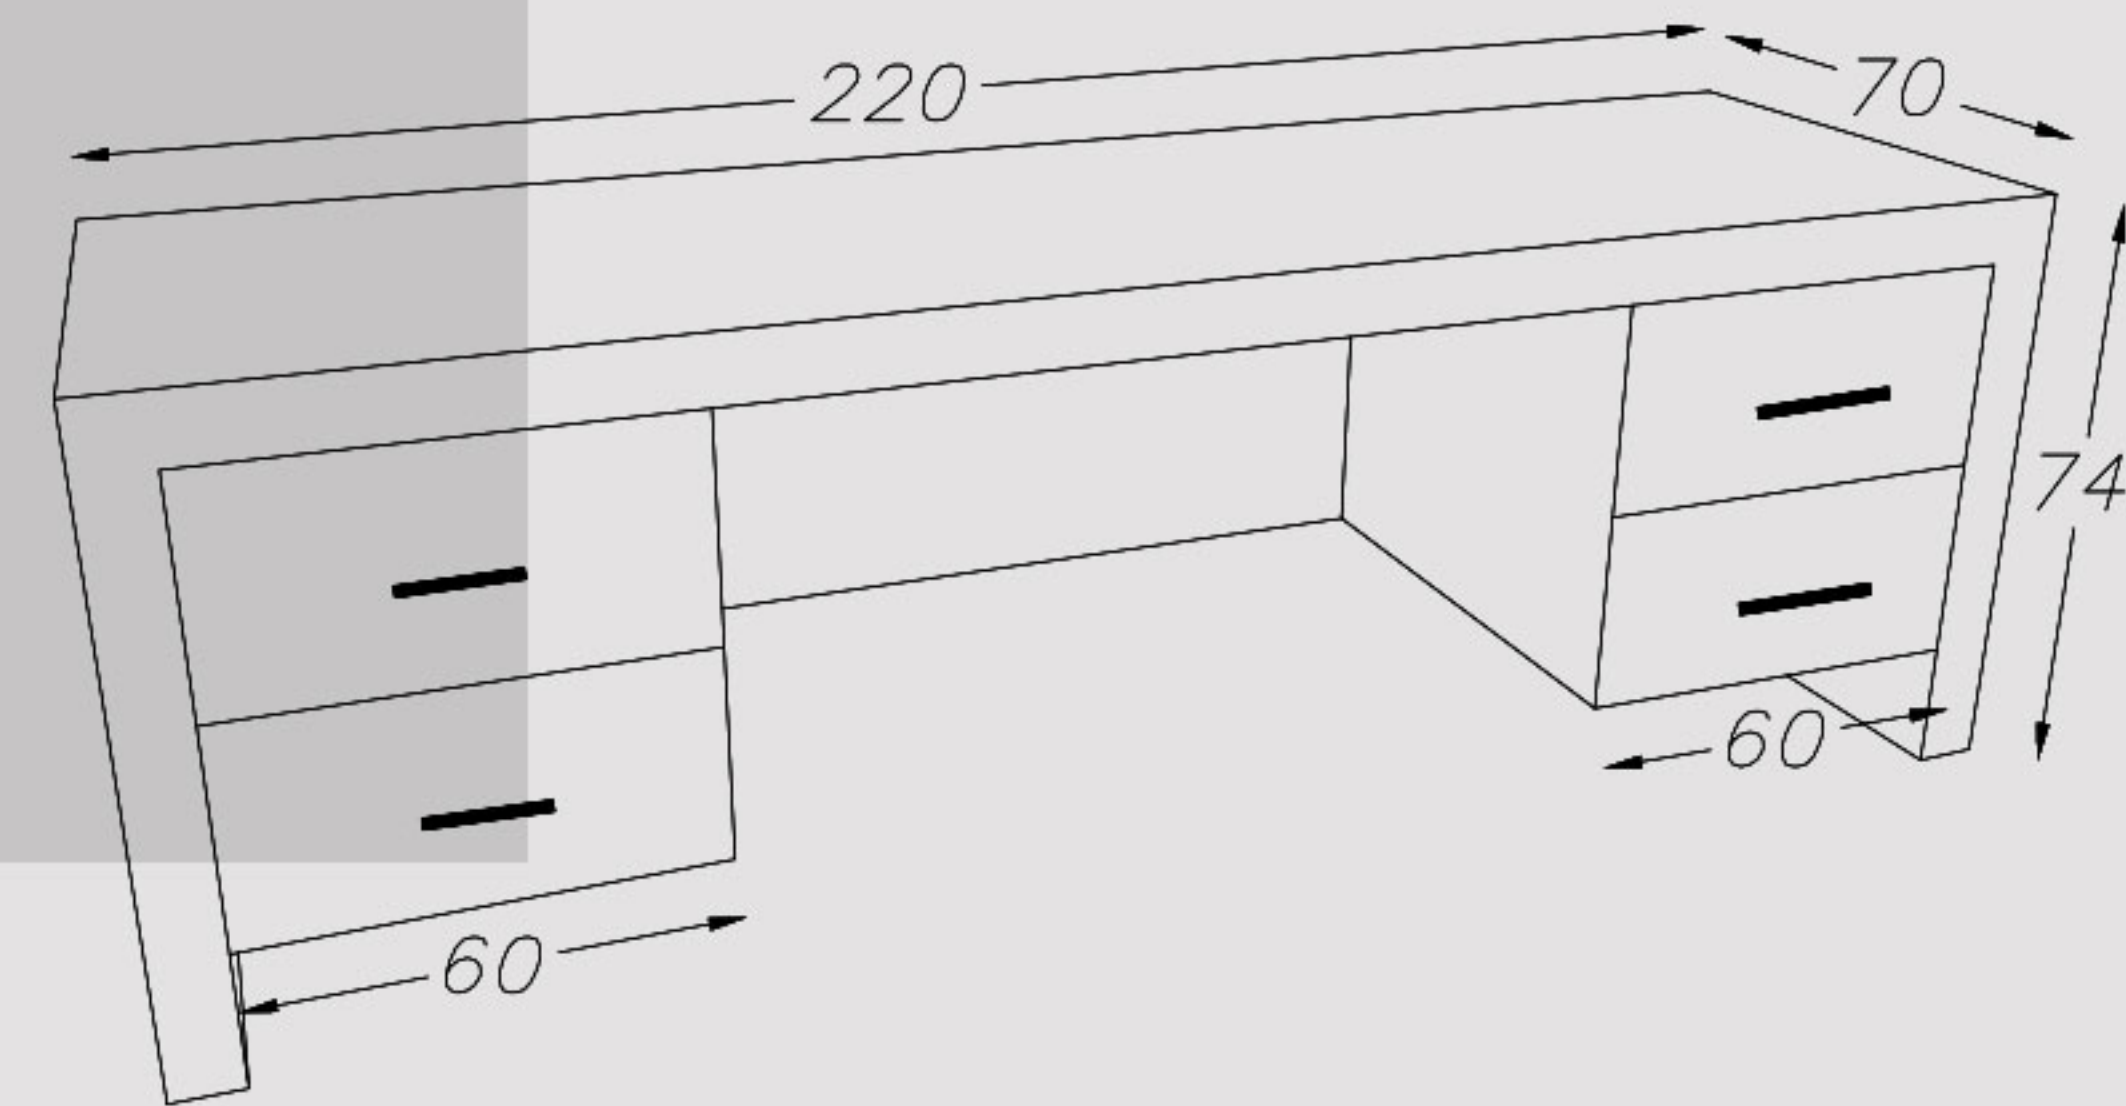

Expert desk

**MOOD  
IDEARIA**

AiA architecture group

Code: KA720

ارتفاع	عرض	طول	سایز ثابت
۷۴	۷۰	۱۵۰	
سرامیک	های گلس	ام دی اف	نوع متریال قابل سفارش
		✓	سفارش اکسسوری
		✓	قابلیت تحویل فوری
		✗	قابلیت تغییر رنگ پایه
		✓	قابلیت تغییر سایز
		✓	قابلیت نصب safebox

Code: KA721

ارتفاع	عرض	طول	سایز ثابت
۷۴	۷۰	۲۲۰	
سرامیک	های گلس	ام دی اف	نوع متریال قابل سفارش
		✓	سفارش اکسسوری
		✓	قابلیت تحویل فوری
		✗	قابلیت تغییر رنگ پایه
		✓	قابلیت تغییر سایز
		✓	قابلیت نصب safebox