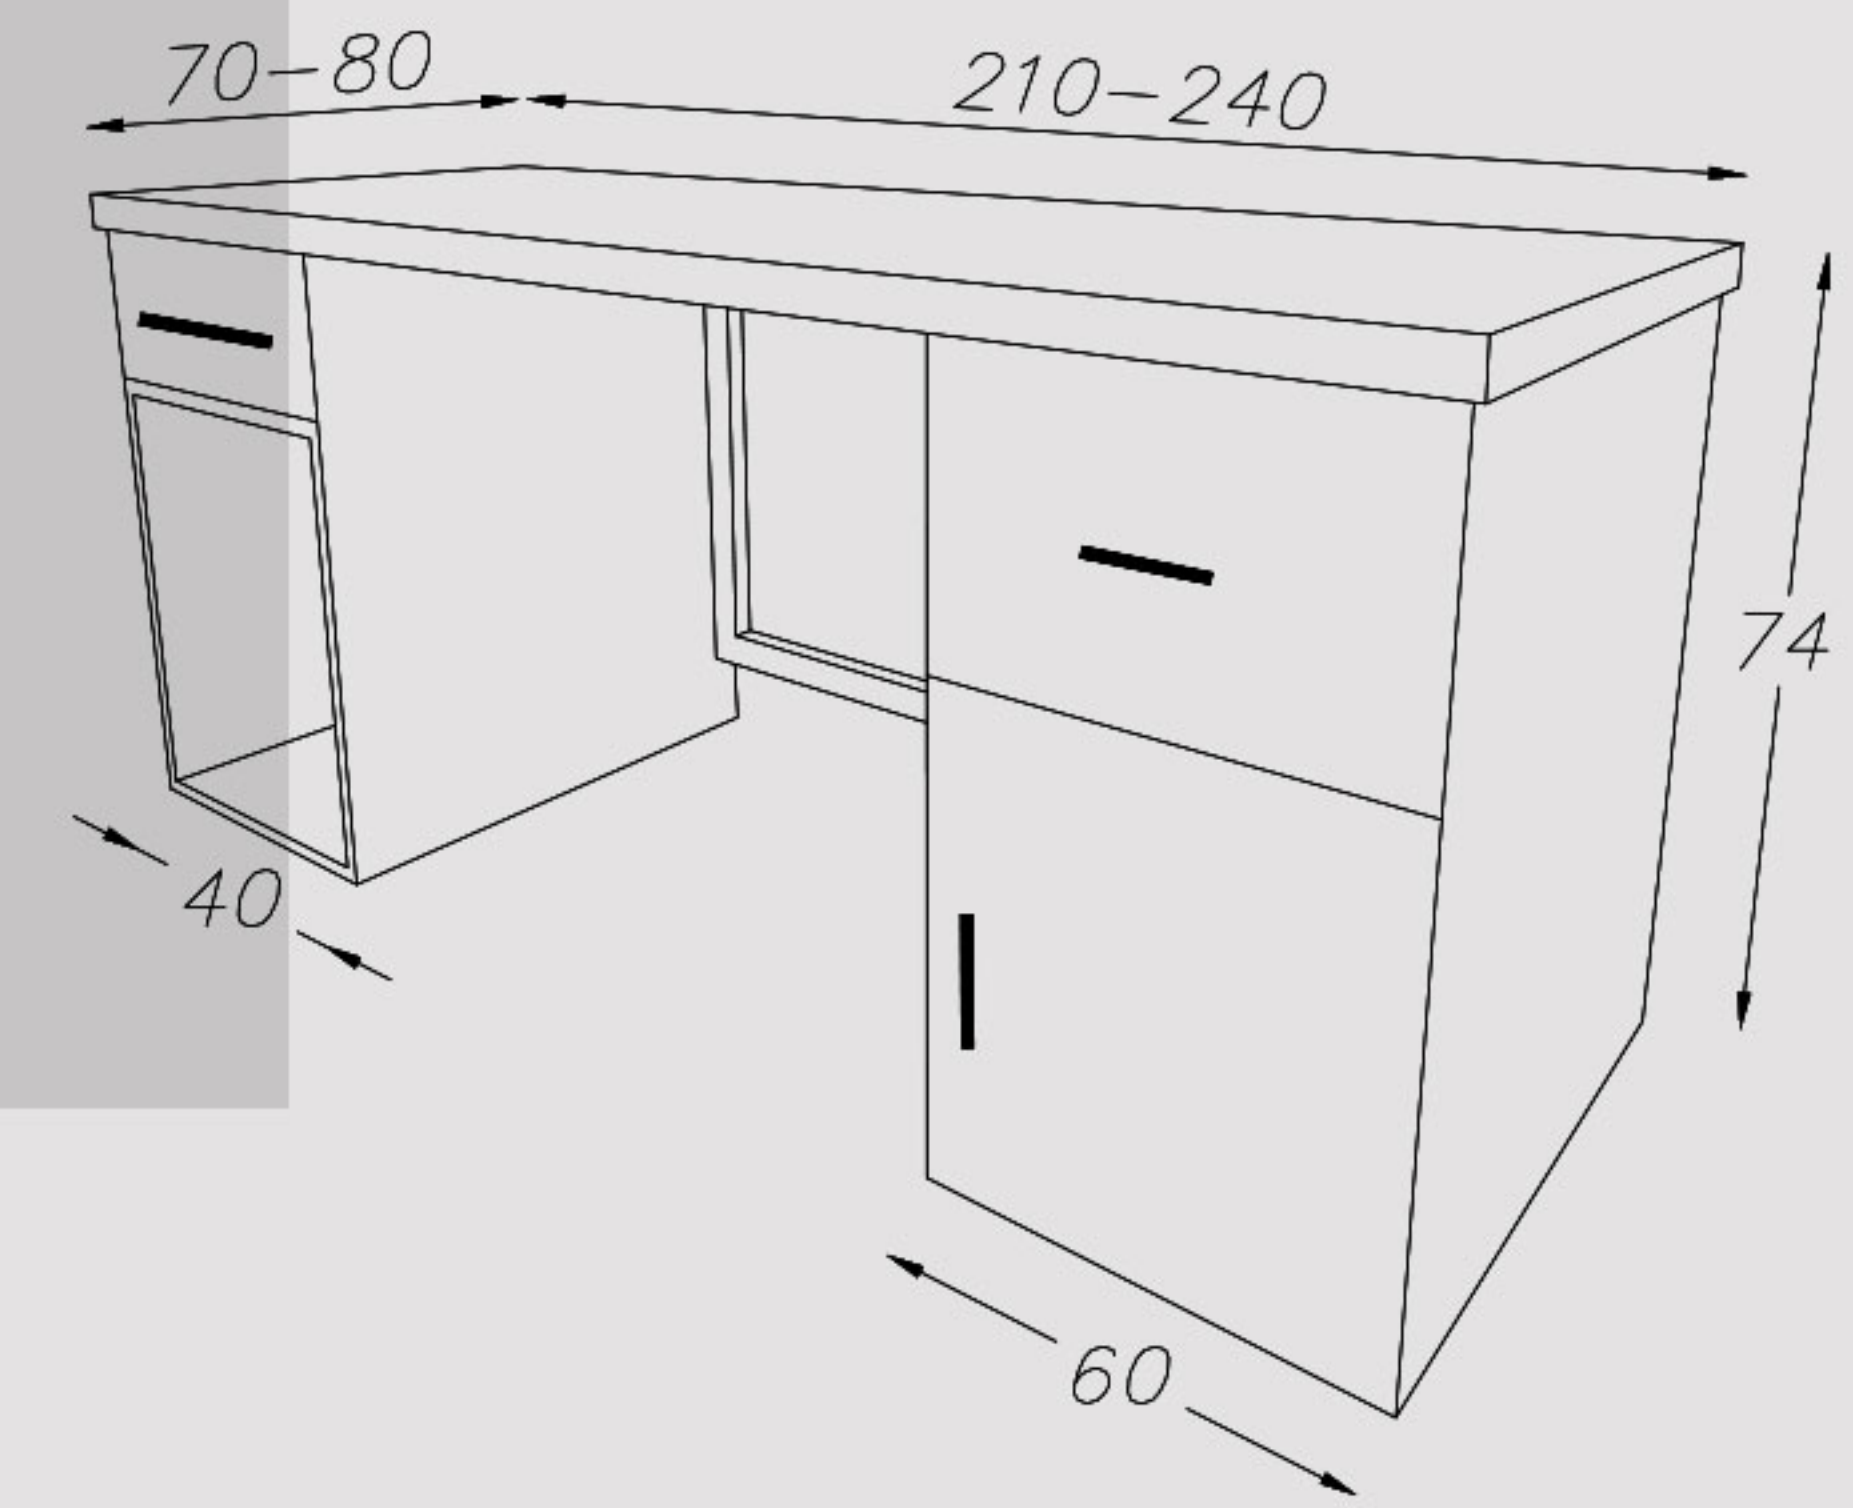

سرامیک	های گلس	ام دی اف	نوع متریال قابل سفارش
		✓	سفارش اکسسوری
		✓	قابلیت تحویل فوری
		✗	قابلیت تغییر رنگ پایه
		✓	قابلیت تغییر سایز
		✓	قابلیت نصب safebox