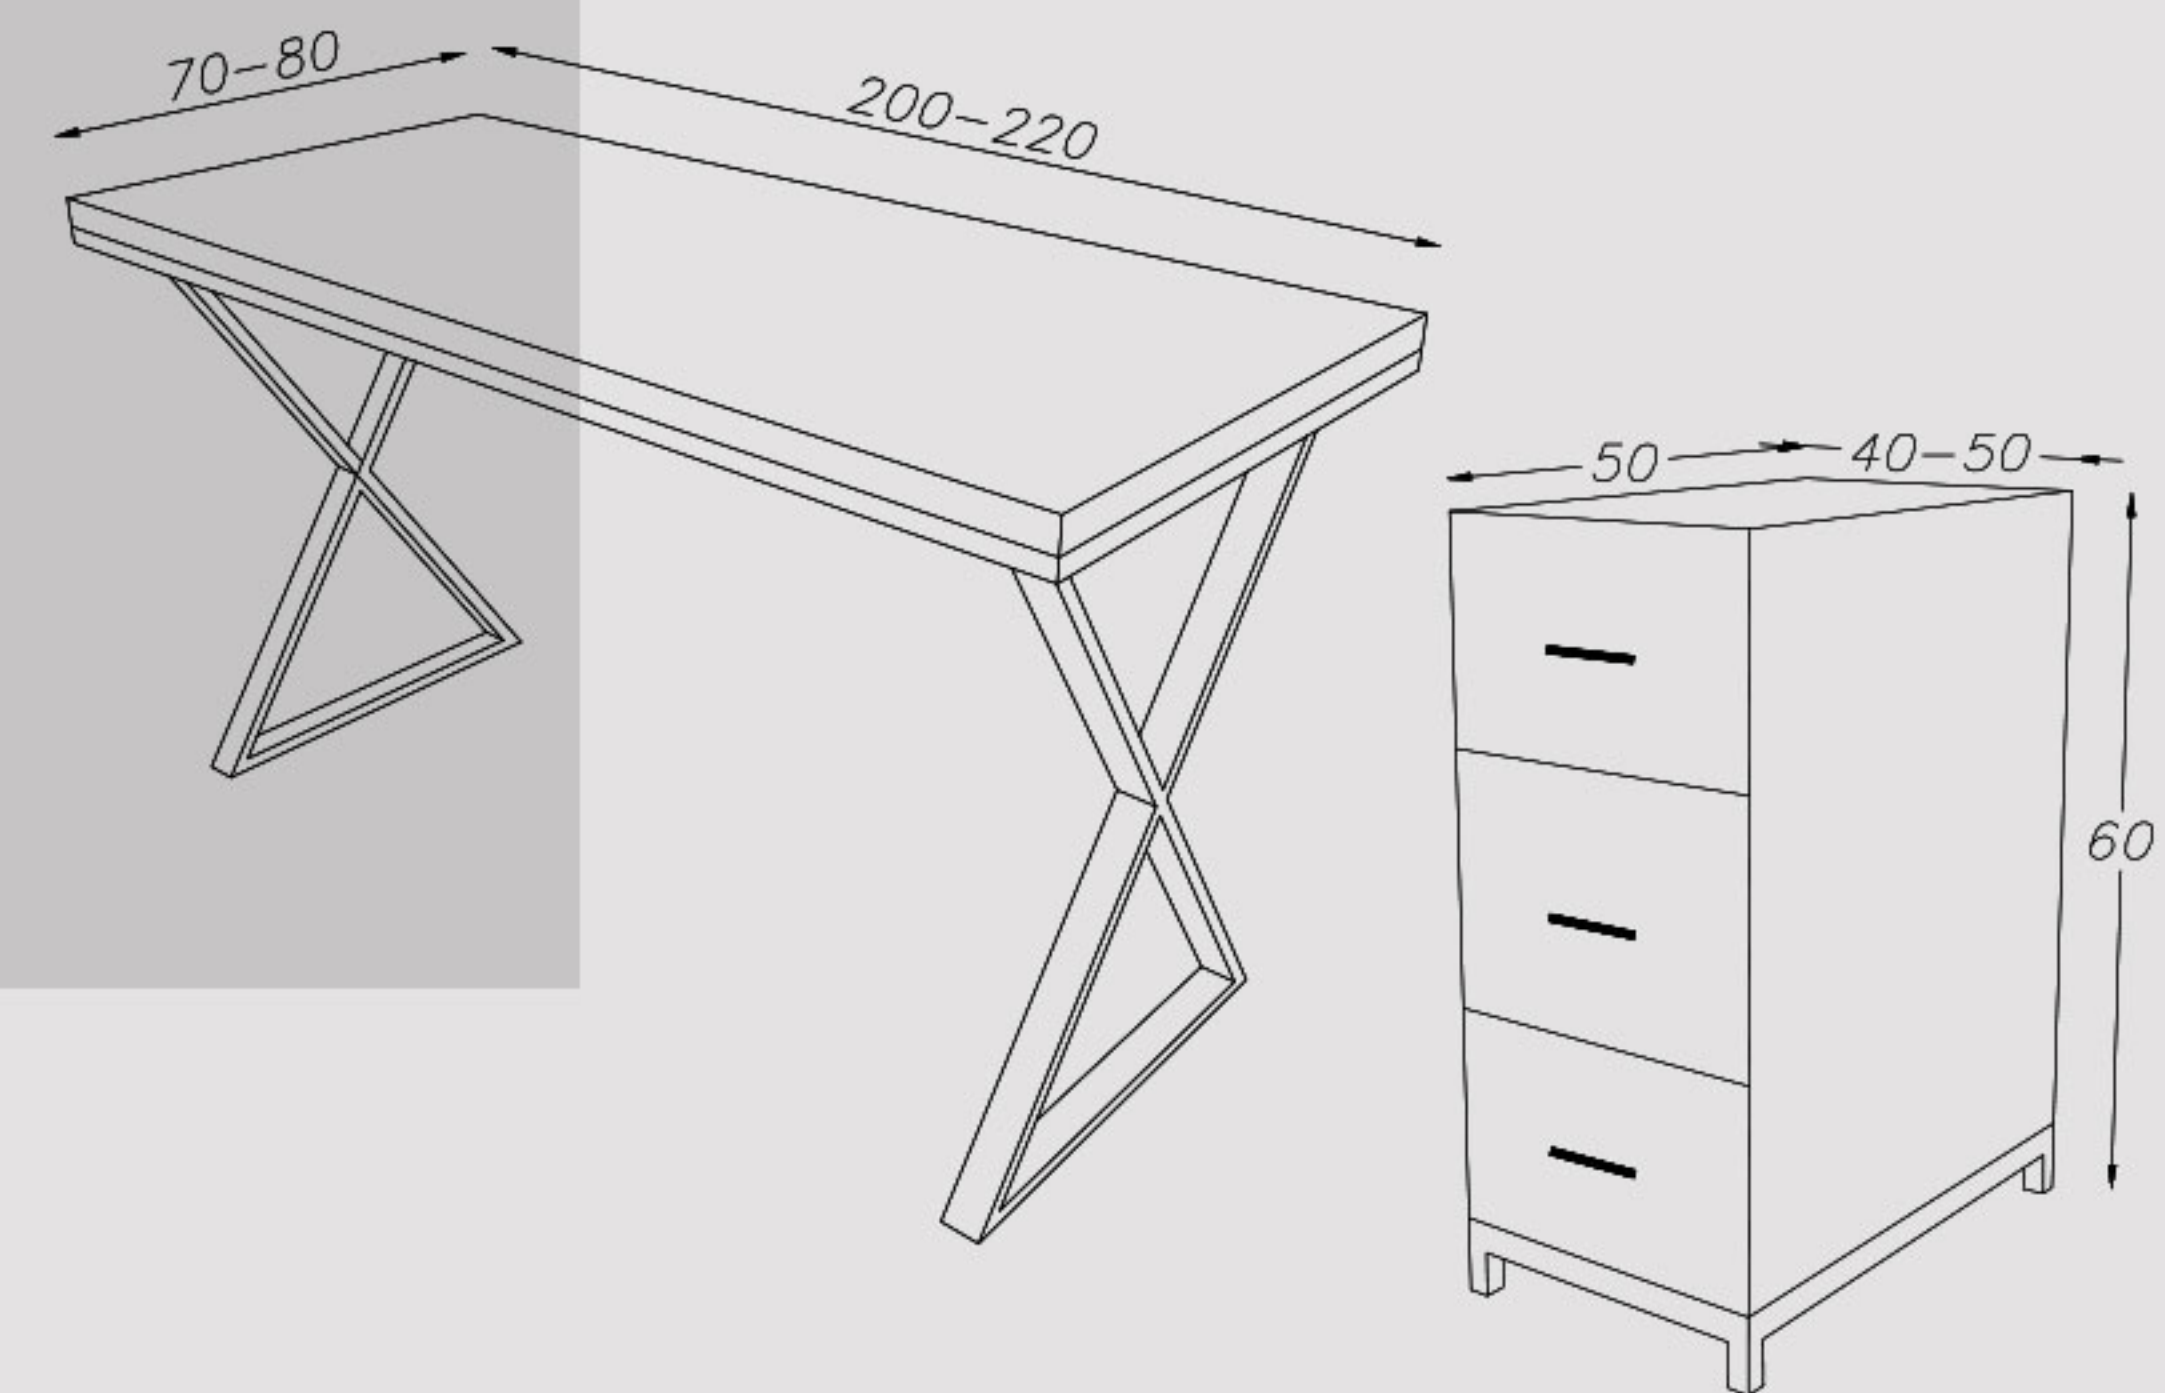

سرامیک	های گلس	ام دی اف	نوع متریال قابل سفارش
		✓	سفارش اکسسوری
		✓	قابلیت تحویل فوری
		✓	قابلیت تغییر رنگ پایه
		✓	قابلیت تغییر سایز
		✓	قابلیت نصب safebox