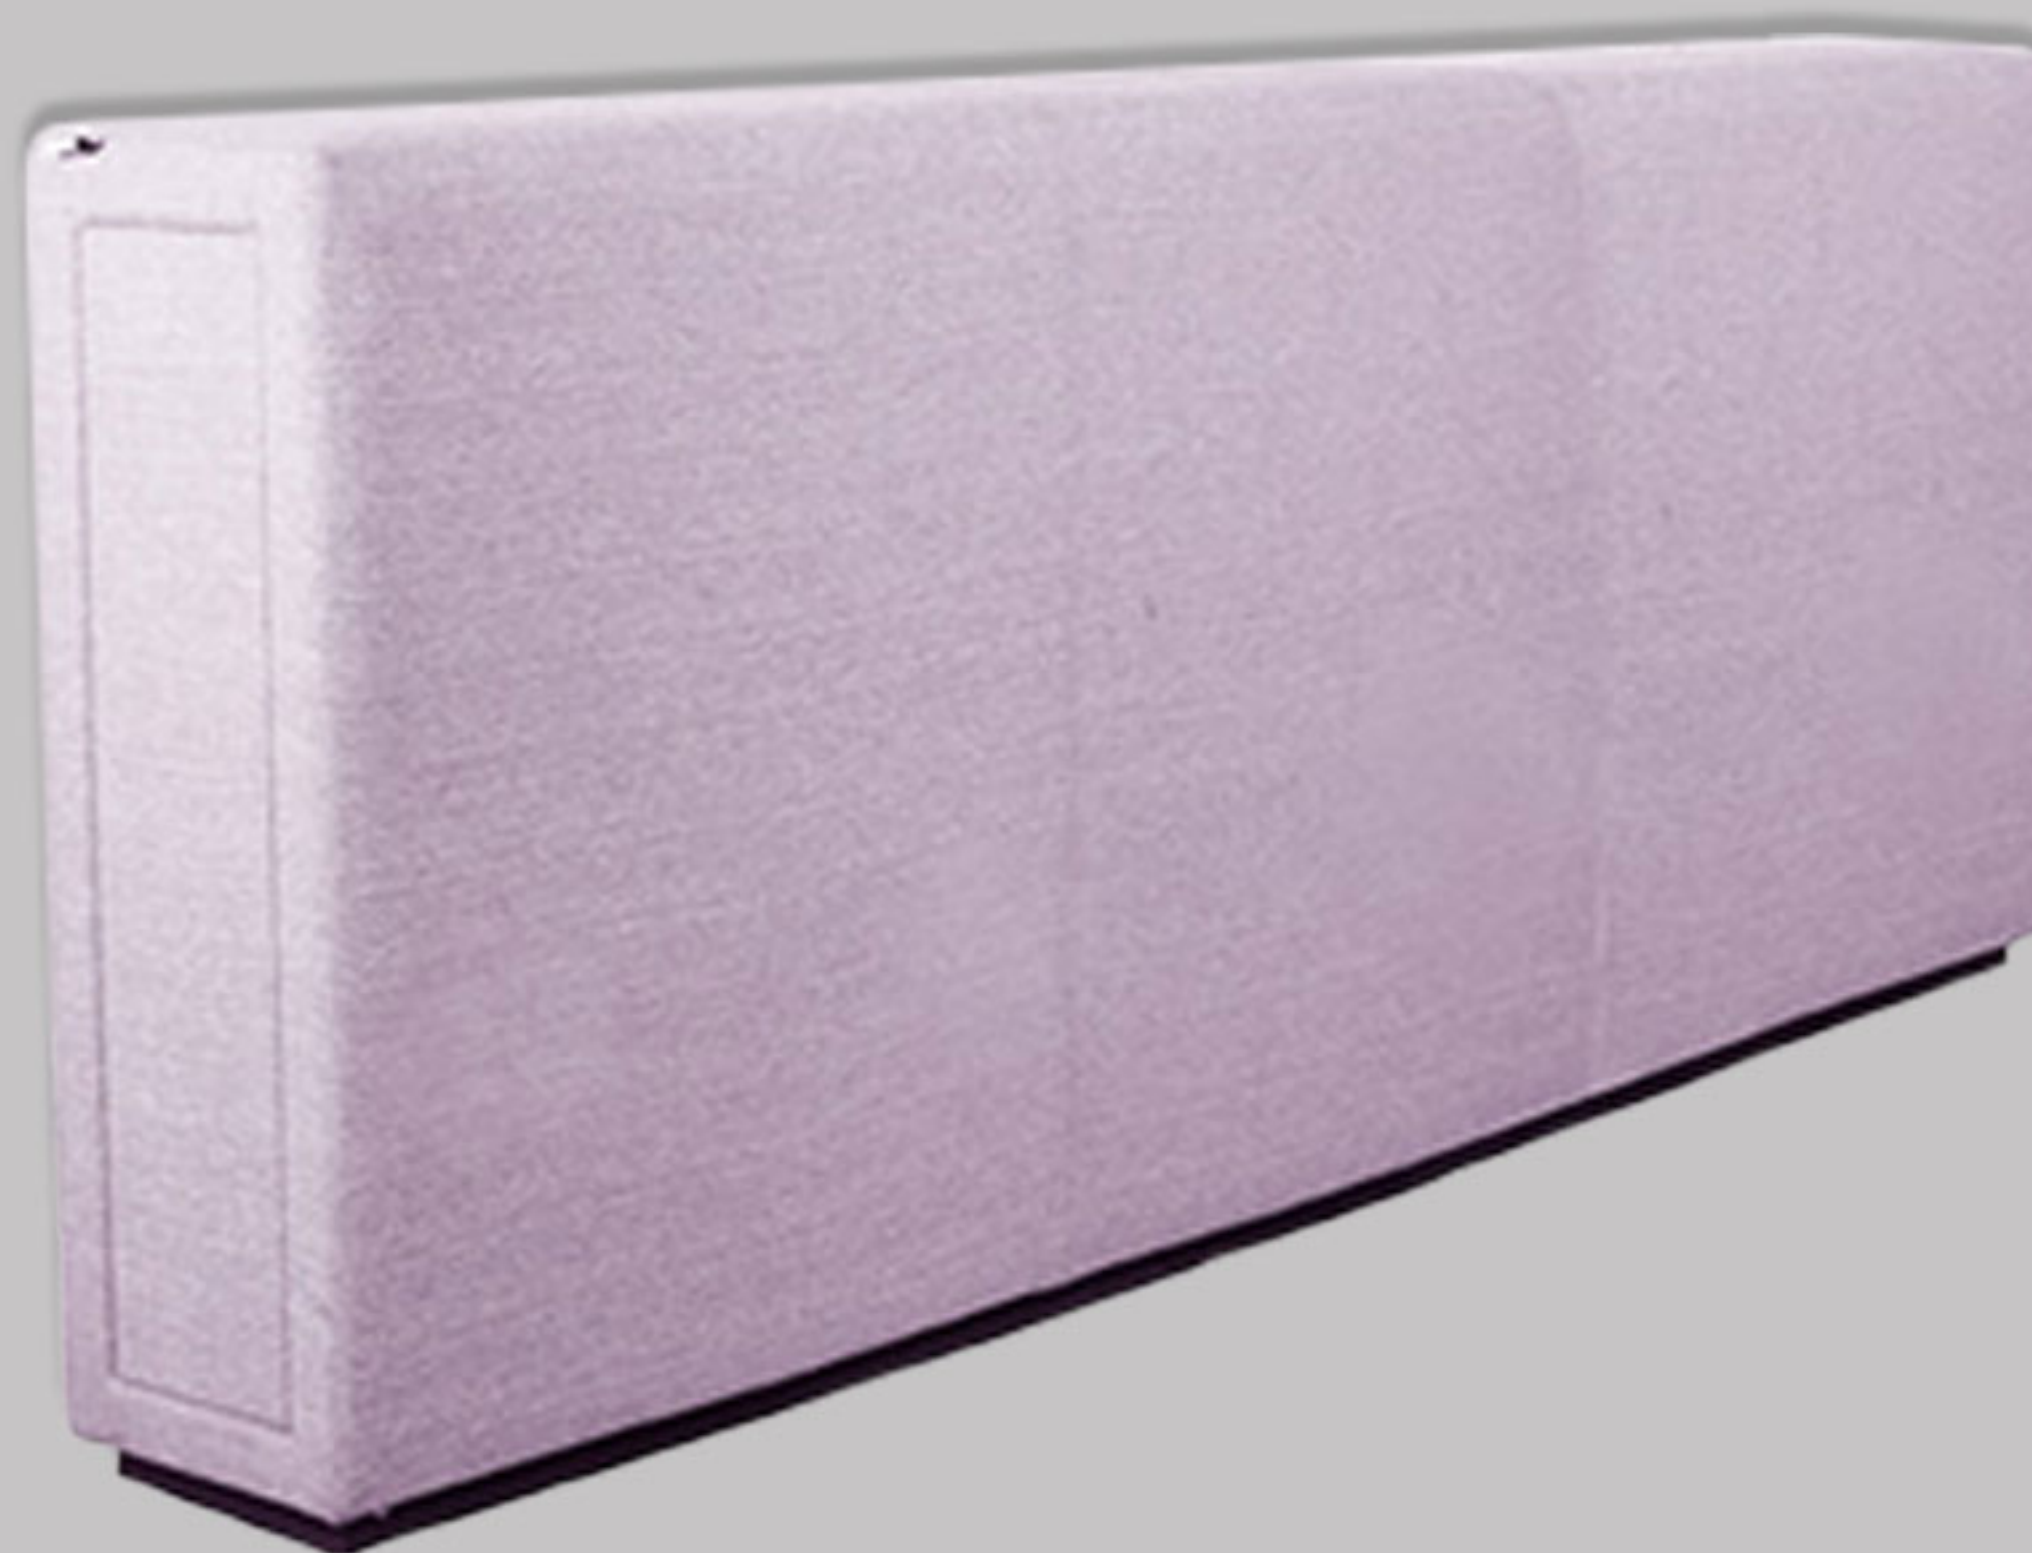

ارتفاع سراسری

Code: L52F

مشخصات محصول (میلیمتر)

۲۵۰

عرض پشتی

۲۵۰

عمق پشتی

۷۷۰

ارتفاع پشتی

-

ارتفاع دسته تا زمین

۲۳۳۰

طول سراسری

۷۷۰

ارتفاع سراسری

Code: L52H

مشخصات محصول (میلیمتر)

۲۵۰

عرض پشتی

۲۵۰

عمق پشتی

۷۷۰

ارتفاع پشتی

-

ارتفاع دسته تا زمین

۱۷۶۰

طول سراسری

۷۷۰

ارتفاع سراسری

Code: L52S

مشخصات محصول (میلیمتر)

۲۵۰