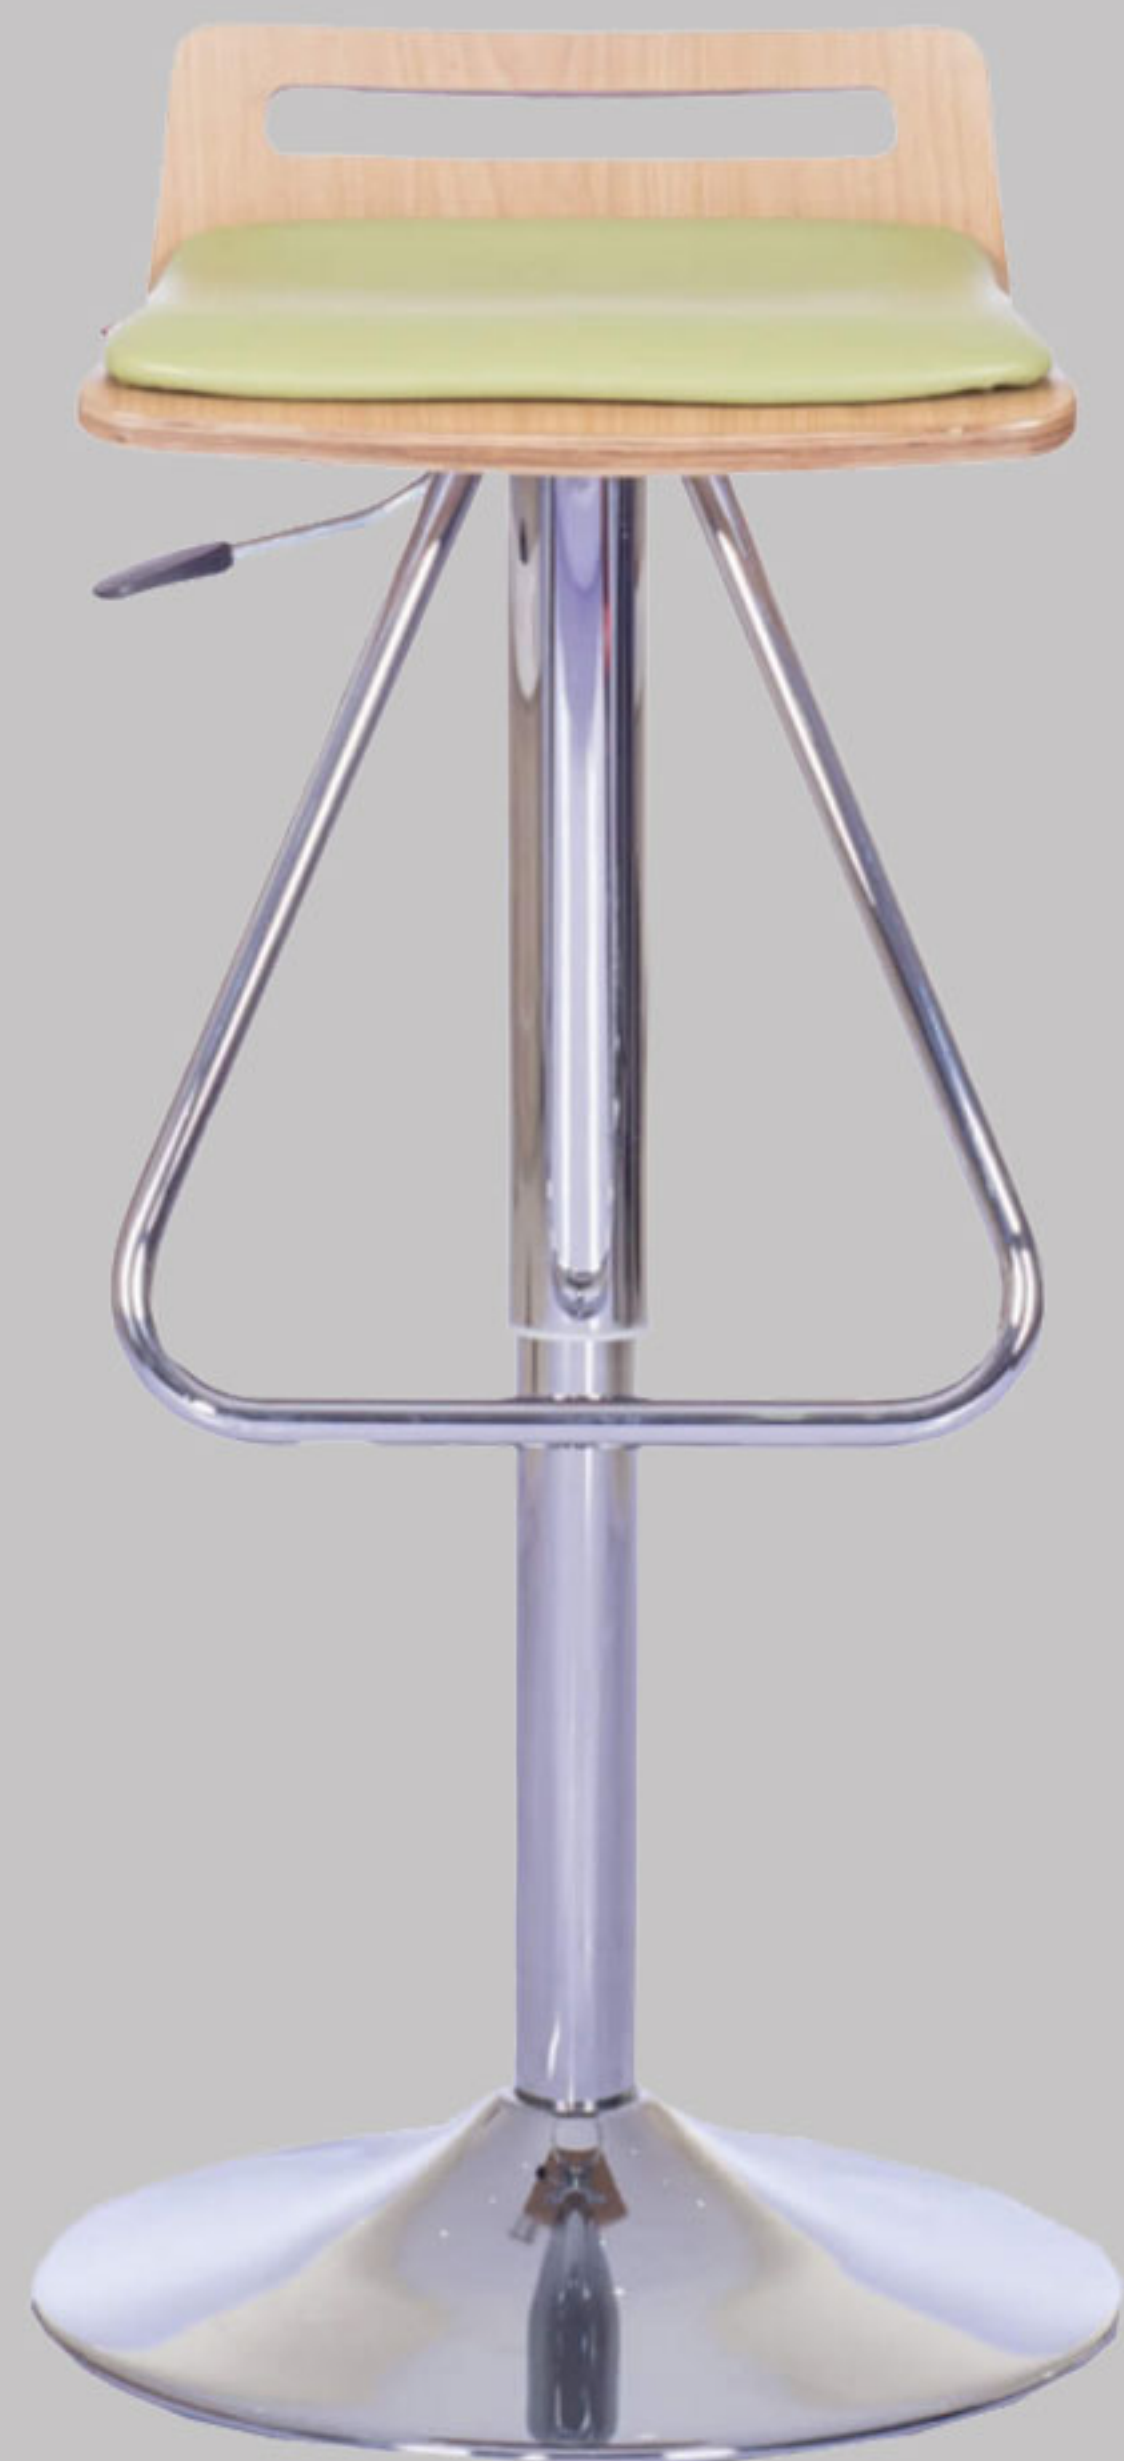

Code: B528Y

مشخصات محصول (میلیمتر)

۴۰۰	عرض نشیمن
۳۳۵	عمق نشیمن
۵۵۵-۸۰۵	ارتفاع نشیمن
-	ارتفاع دسته تا زمین
۴۵۰	طول سراسری
۶۴۰-۹۰۰	ارتفاع سراسری