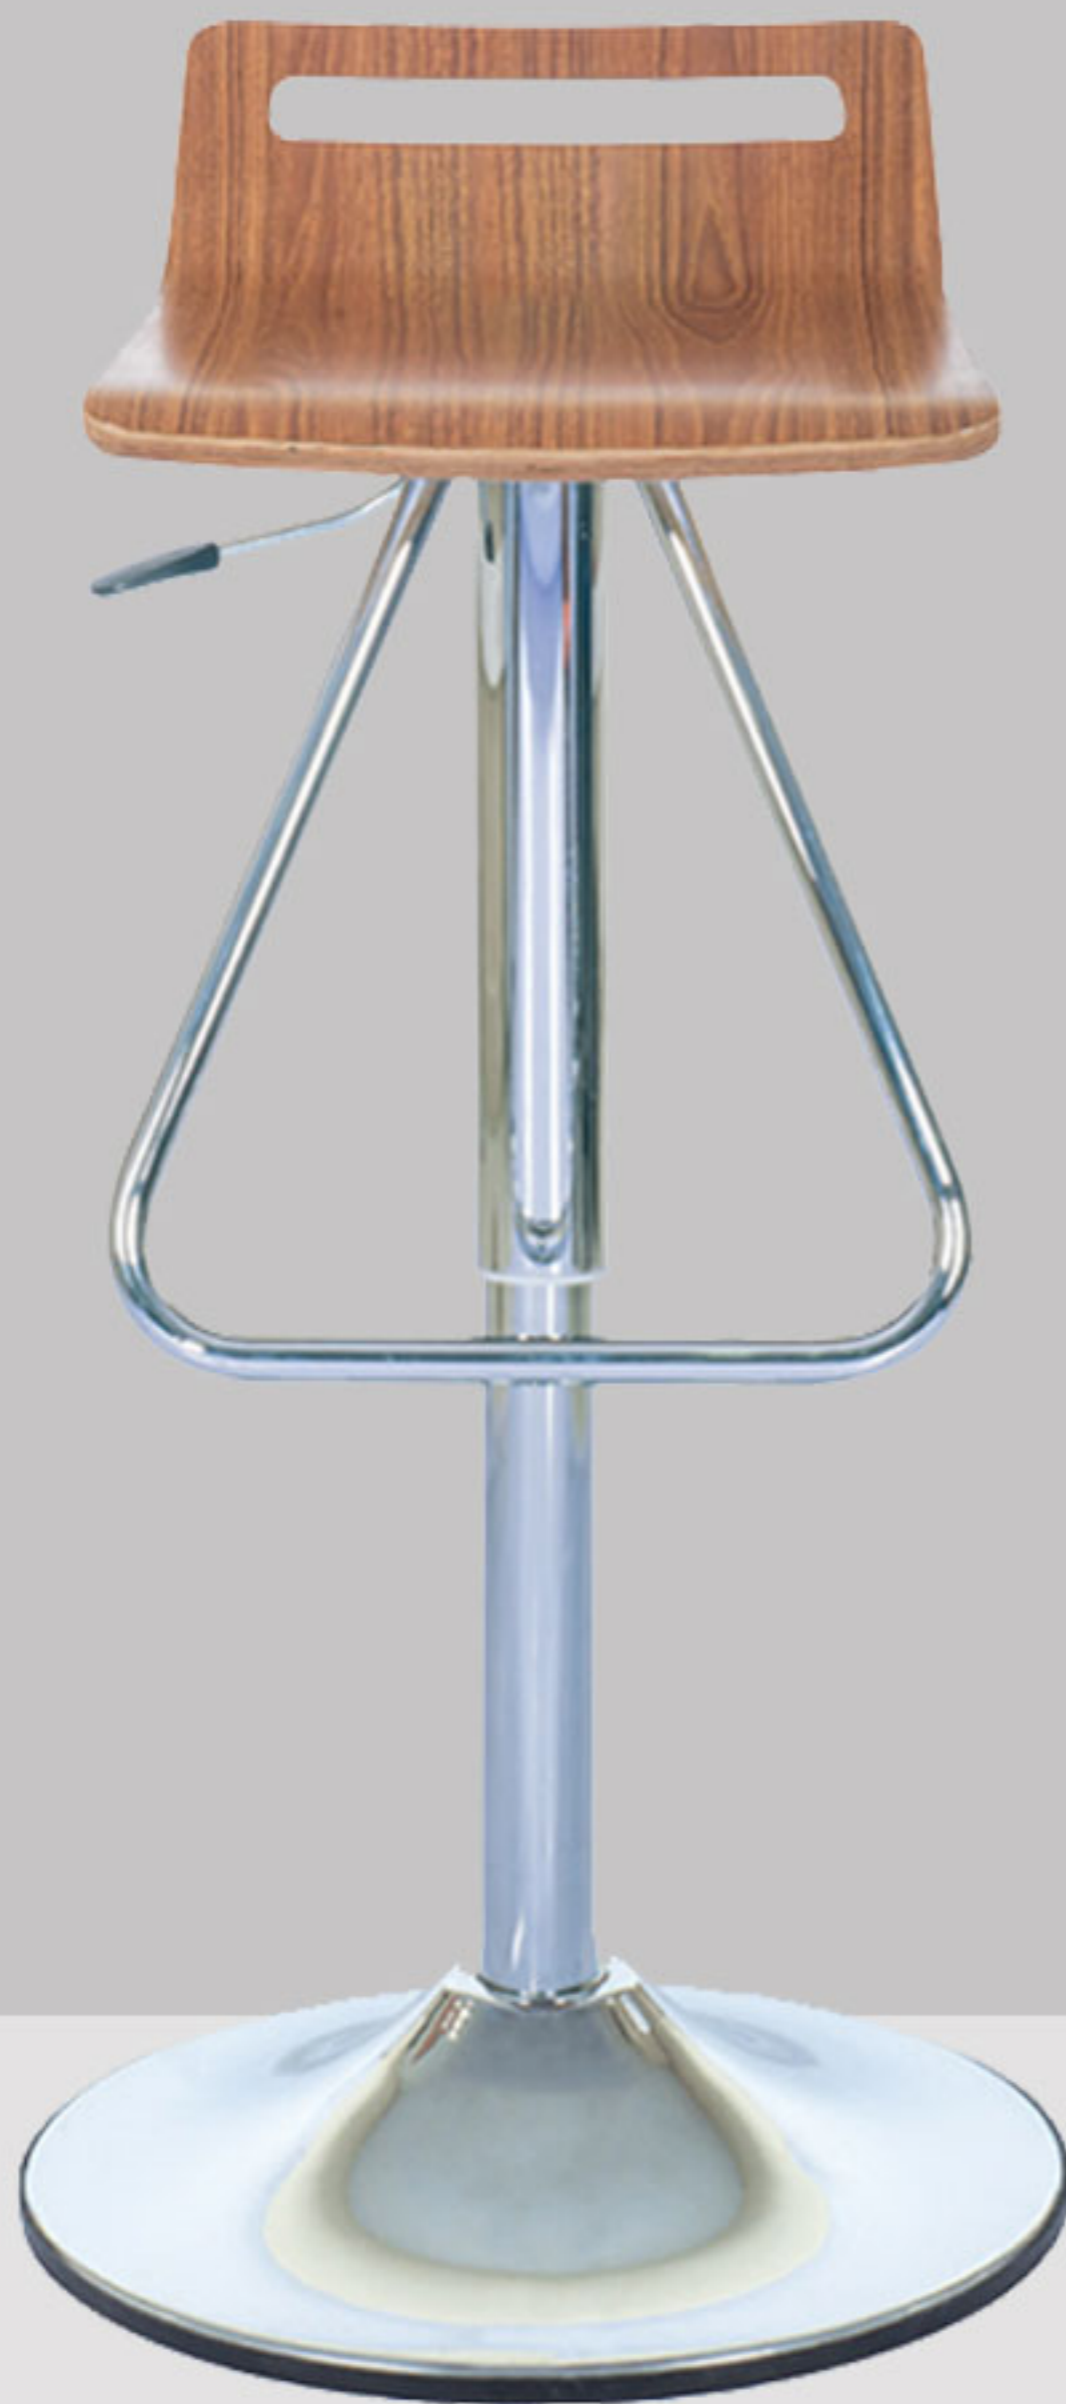

طول سراسری

۸۱۵

ارتفاع سراسری

Code: B528

مشخصات محصول (میلیمتر)

۴۰۰

عرض نشیمن

۳۳۵