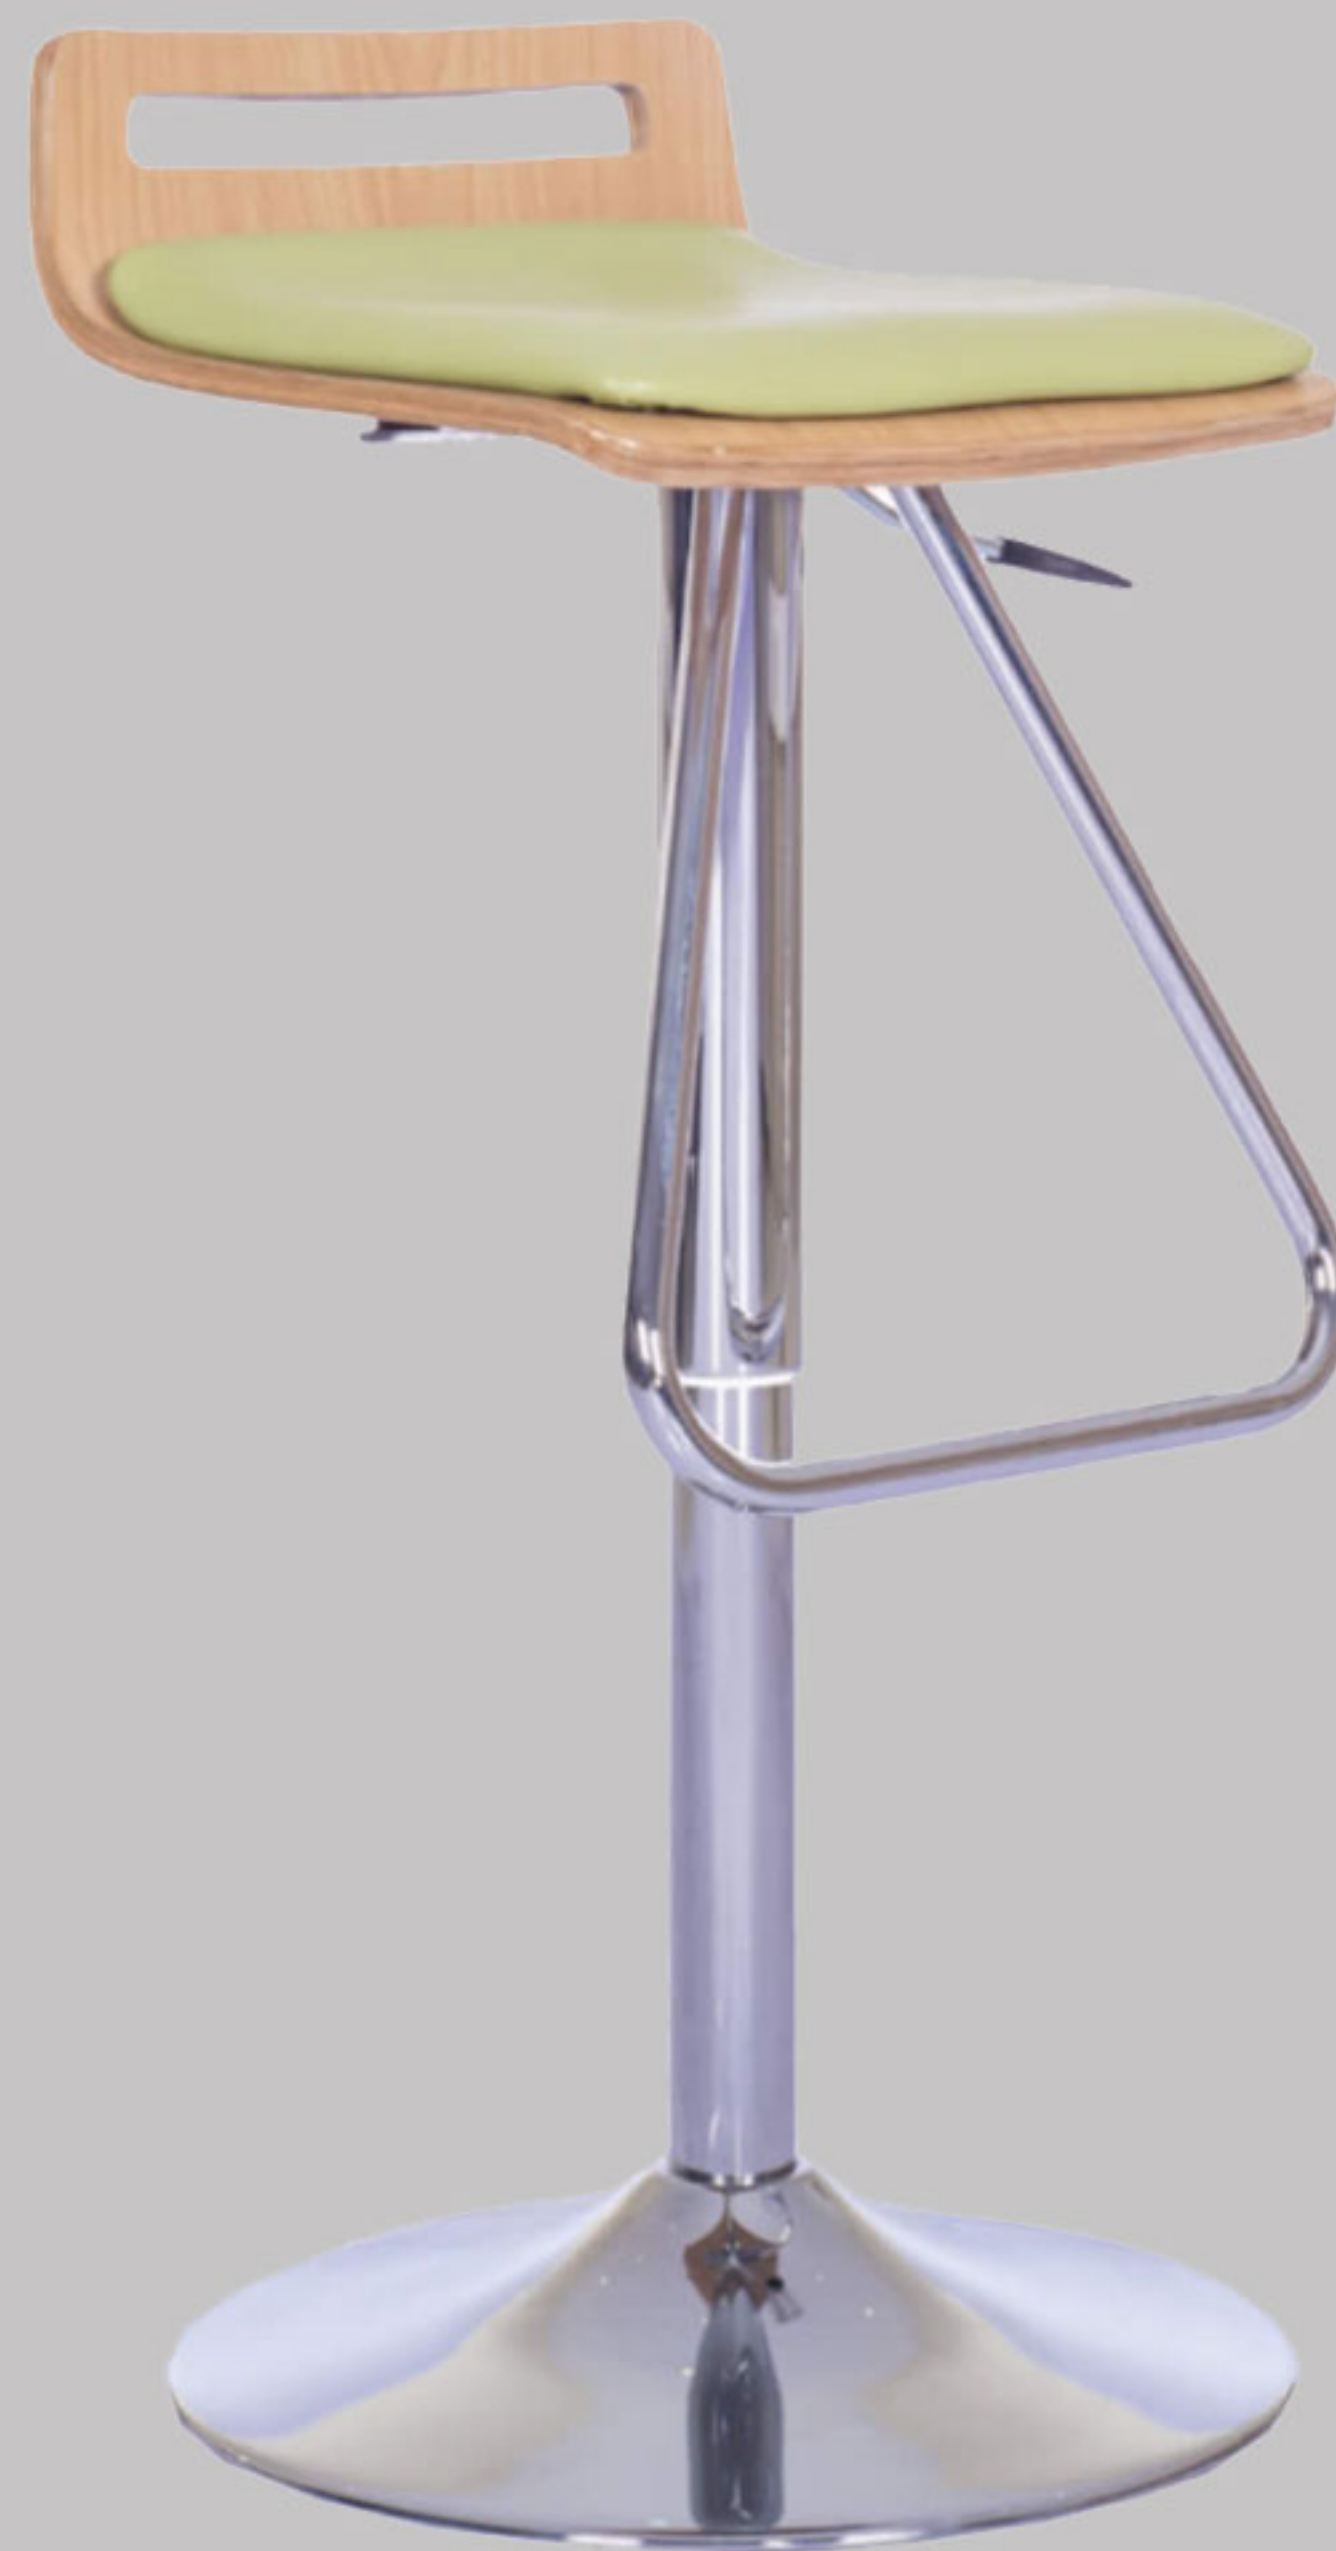

Code: B528Y

مشخصات محصول (میلیمتر)

۴۰۰	عرض نشیمن
۳۳۵	عمق نشیمن
۵۵۵-۸۰۵	ارتفاع نشیمن
-	ارتفاع دسته تا زمین
۴۵۰	طول سراسری
۶۴۰-۹۰۰	ارتفاع سراسری