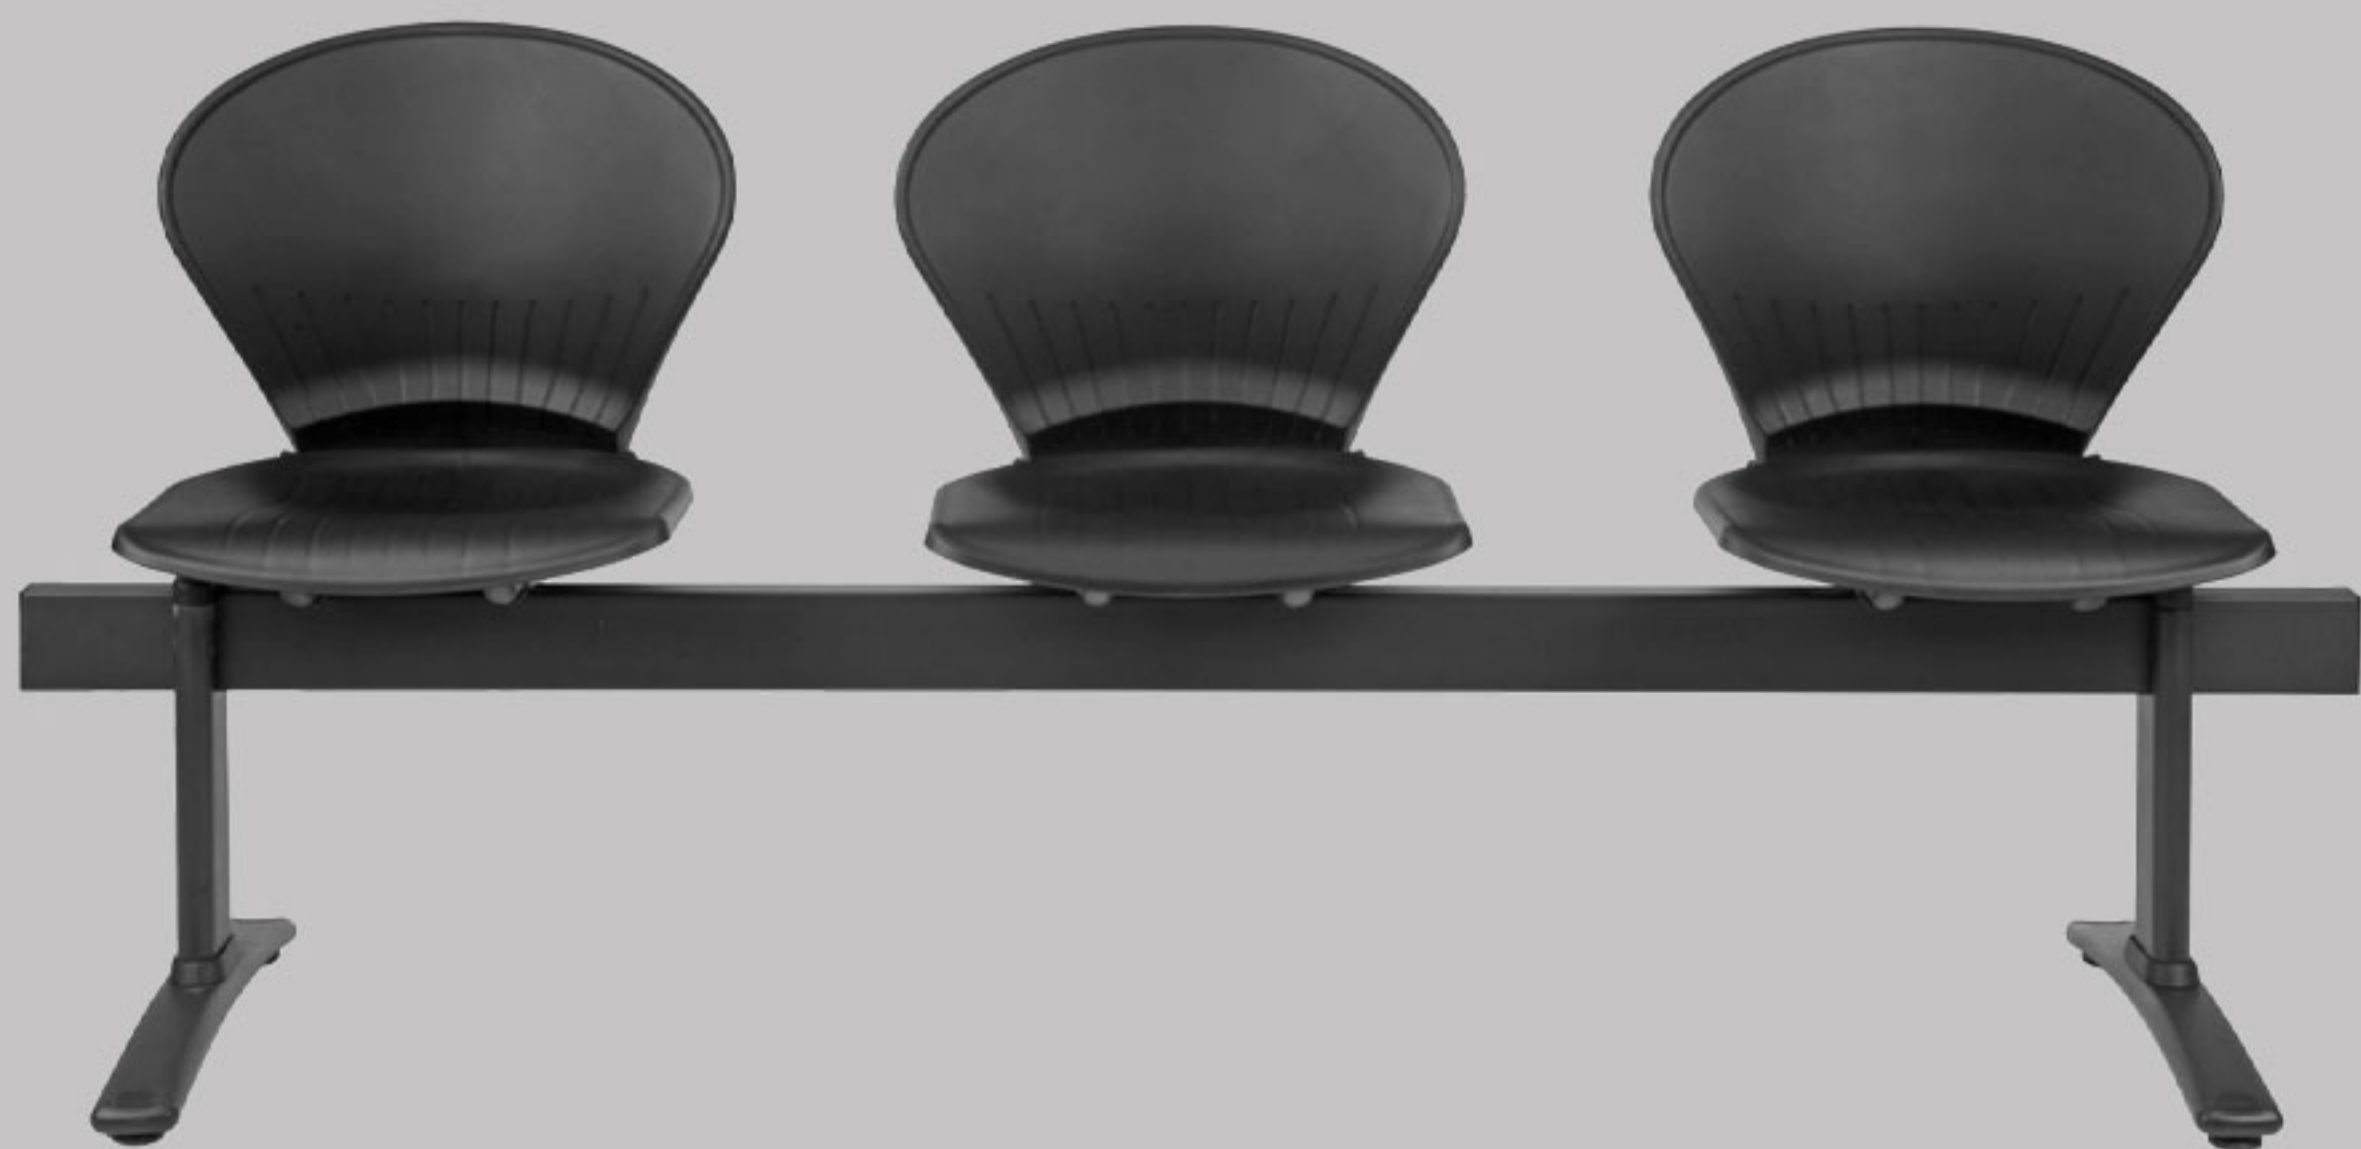

طول سراسری

۱۰۷۰

ارتفاع سراسری

Code: W315X3

مشخصات محصول (میلیمتر)

۴۲۰

عرض نشیمن

۳۸۵